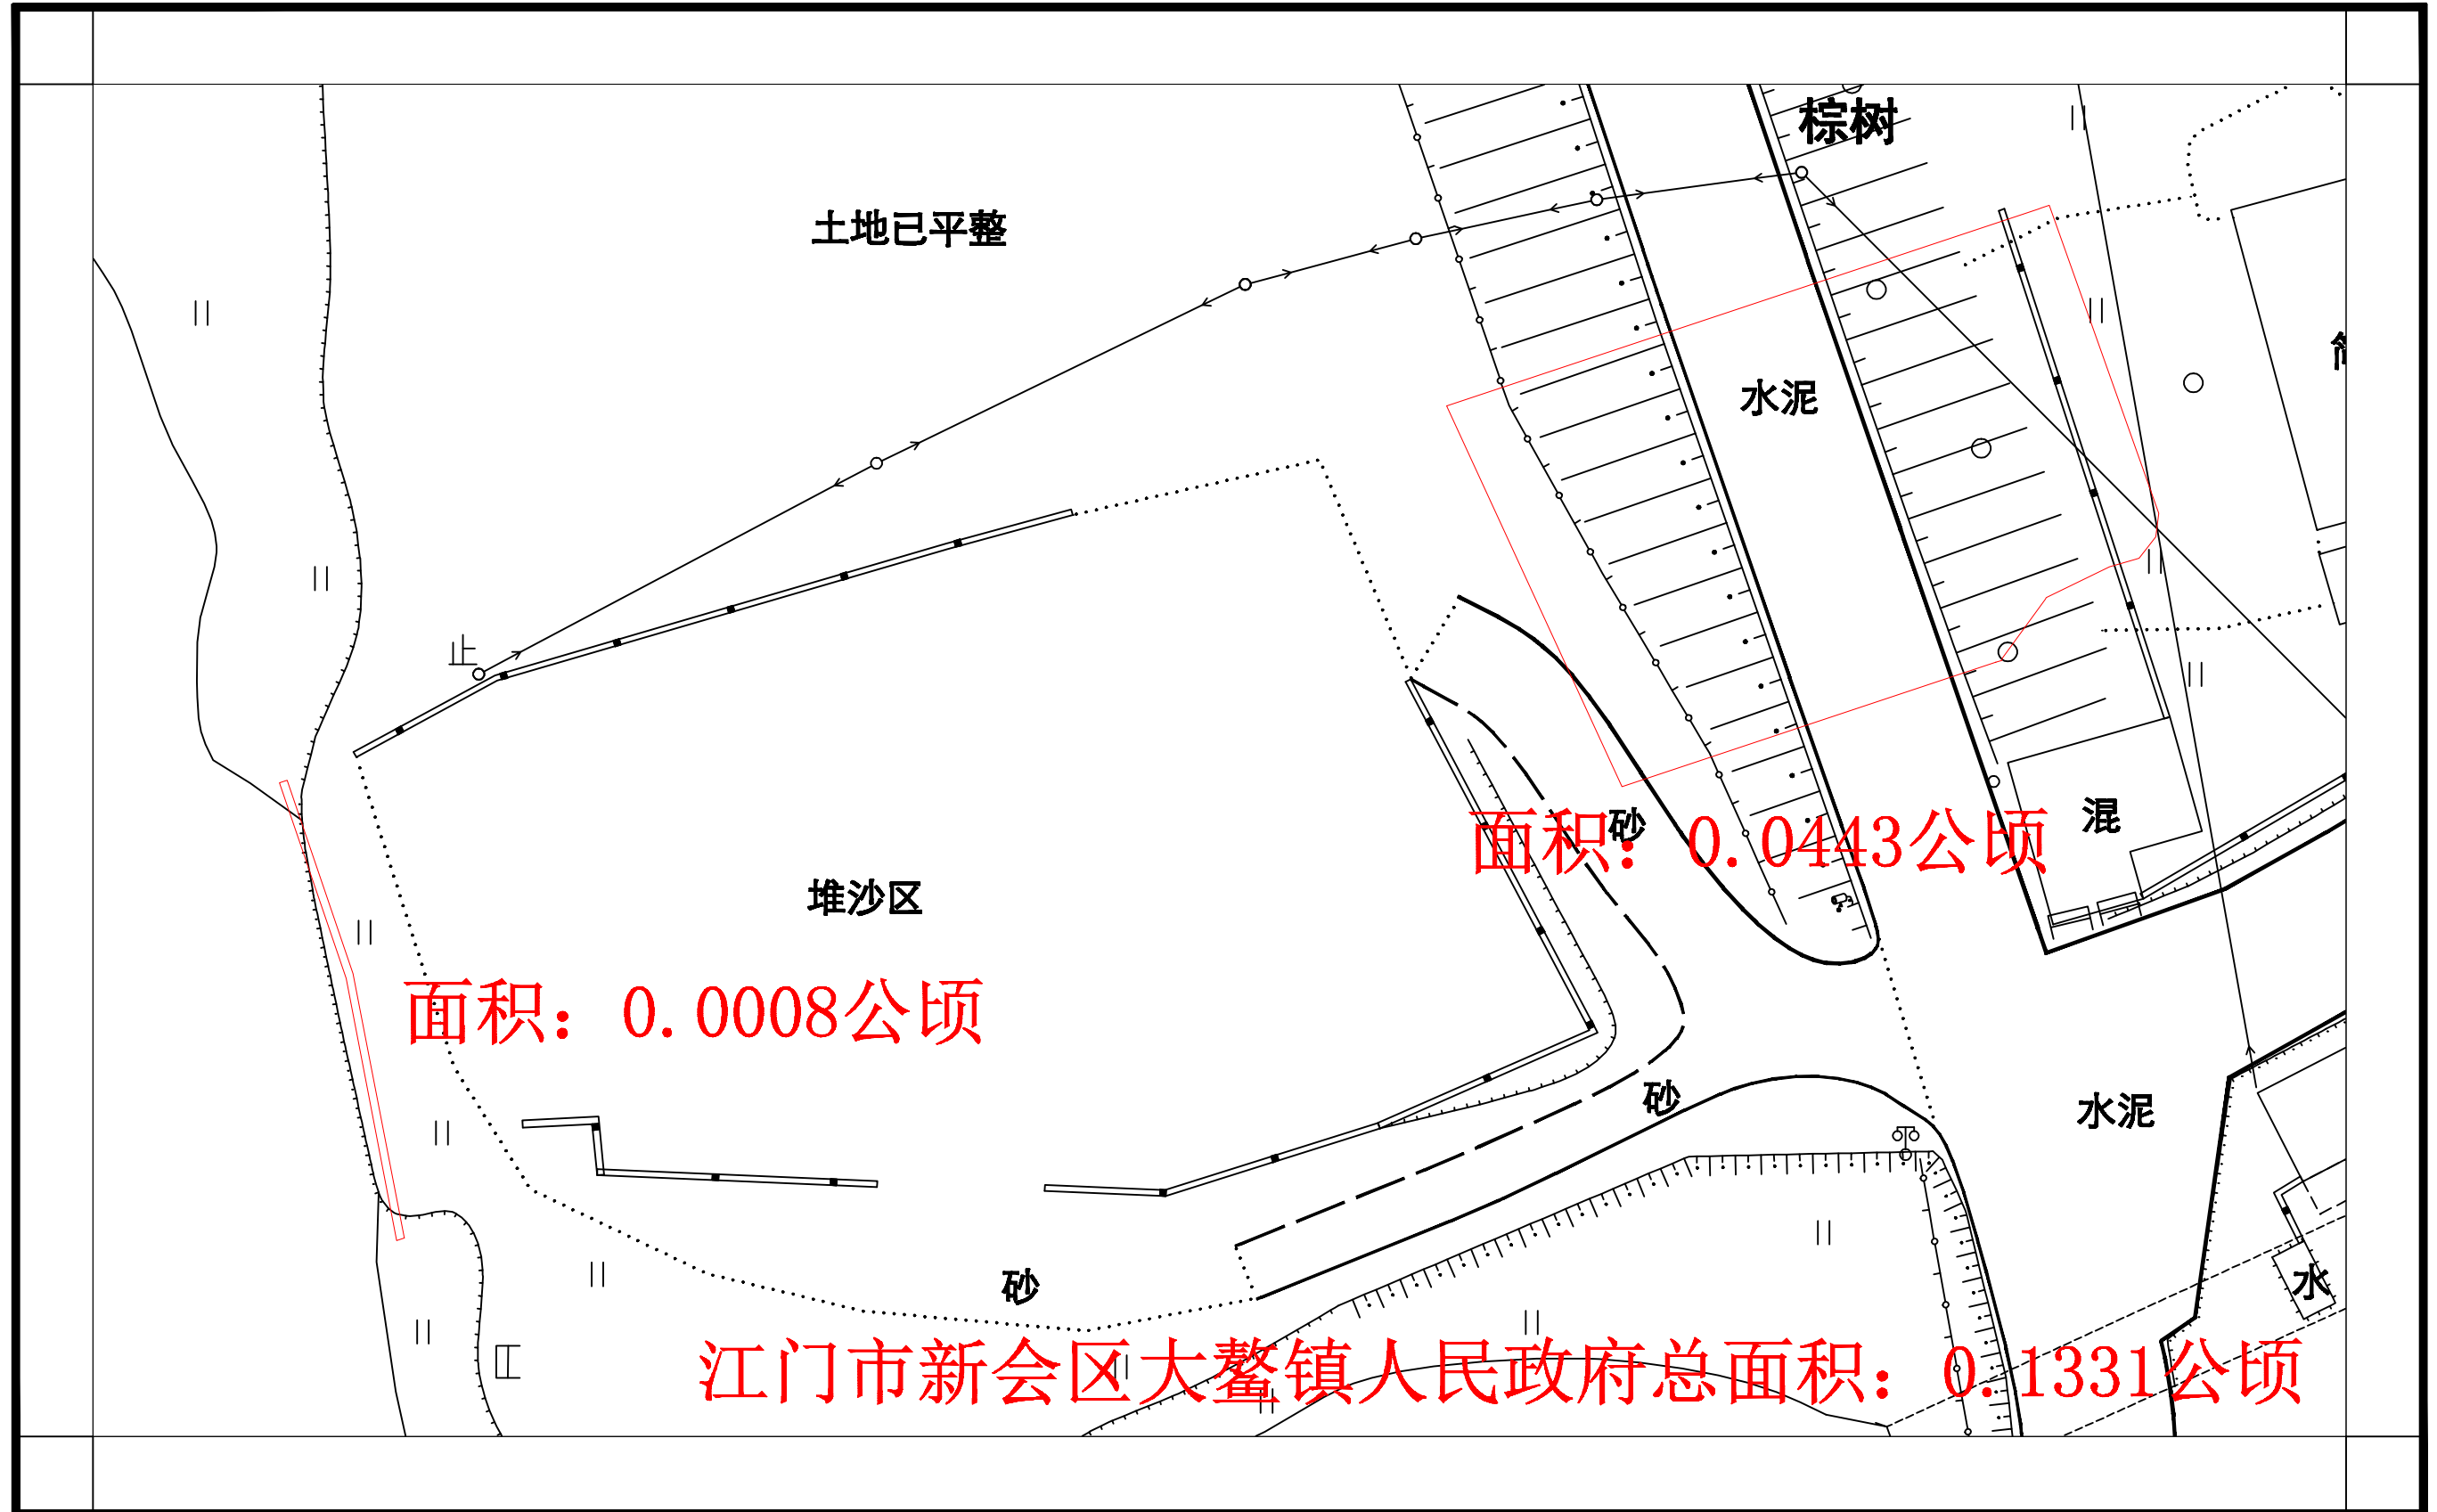

新建深圳至江门铁路（新会段）建设用地项目公告示意图

——江门市新会区大鳌镇人民政府-1

新建深圳至江门铁路（新会段）建设用地项目公告示意图

——江门市新会区大鳌镇人民政府-2

新建深圳至江门铁路（新会段）建设用地项目公告示意图

——江门市新会区大鳌镇人民政府-3