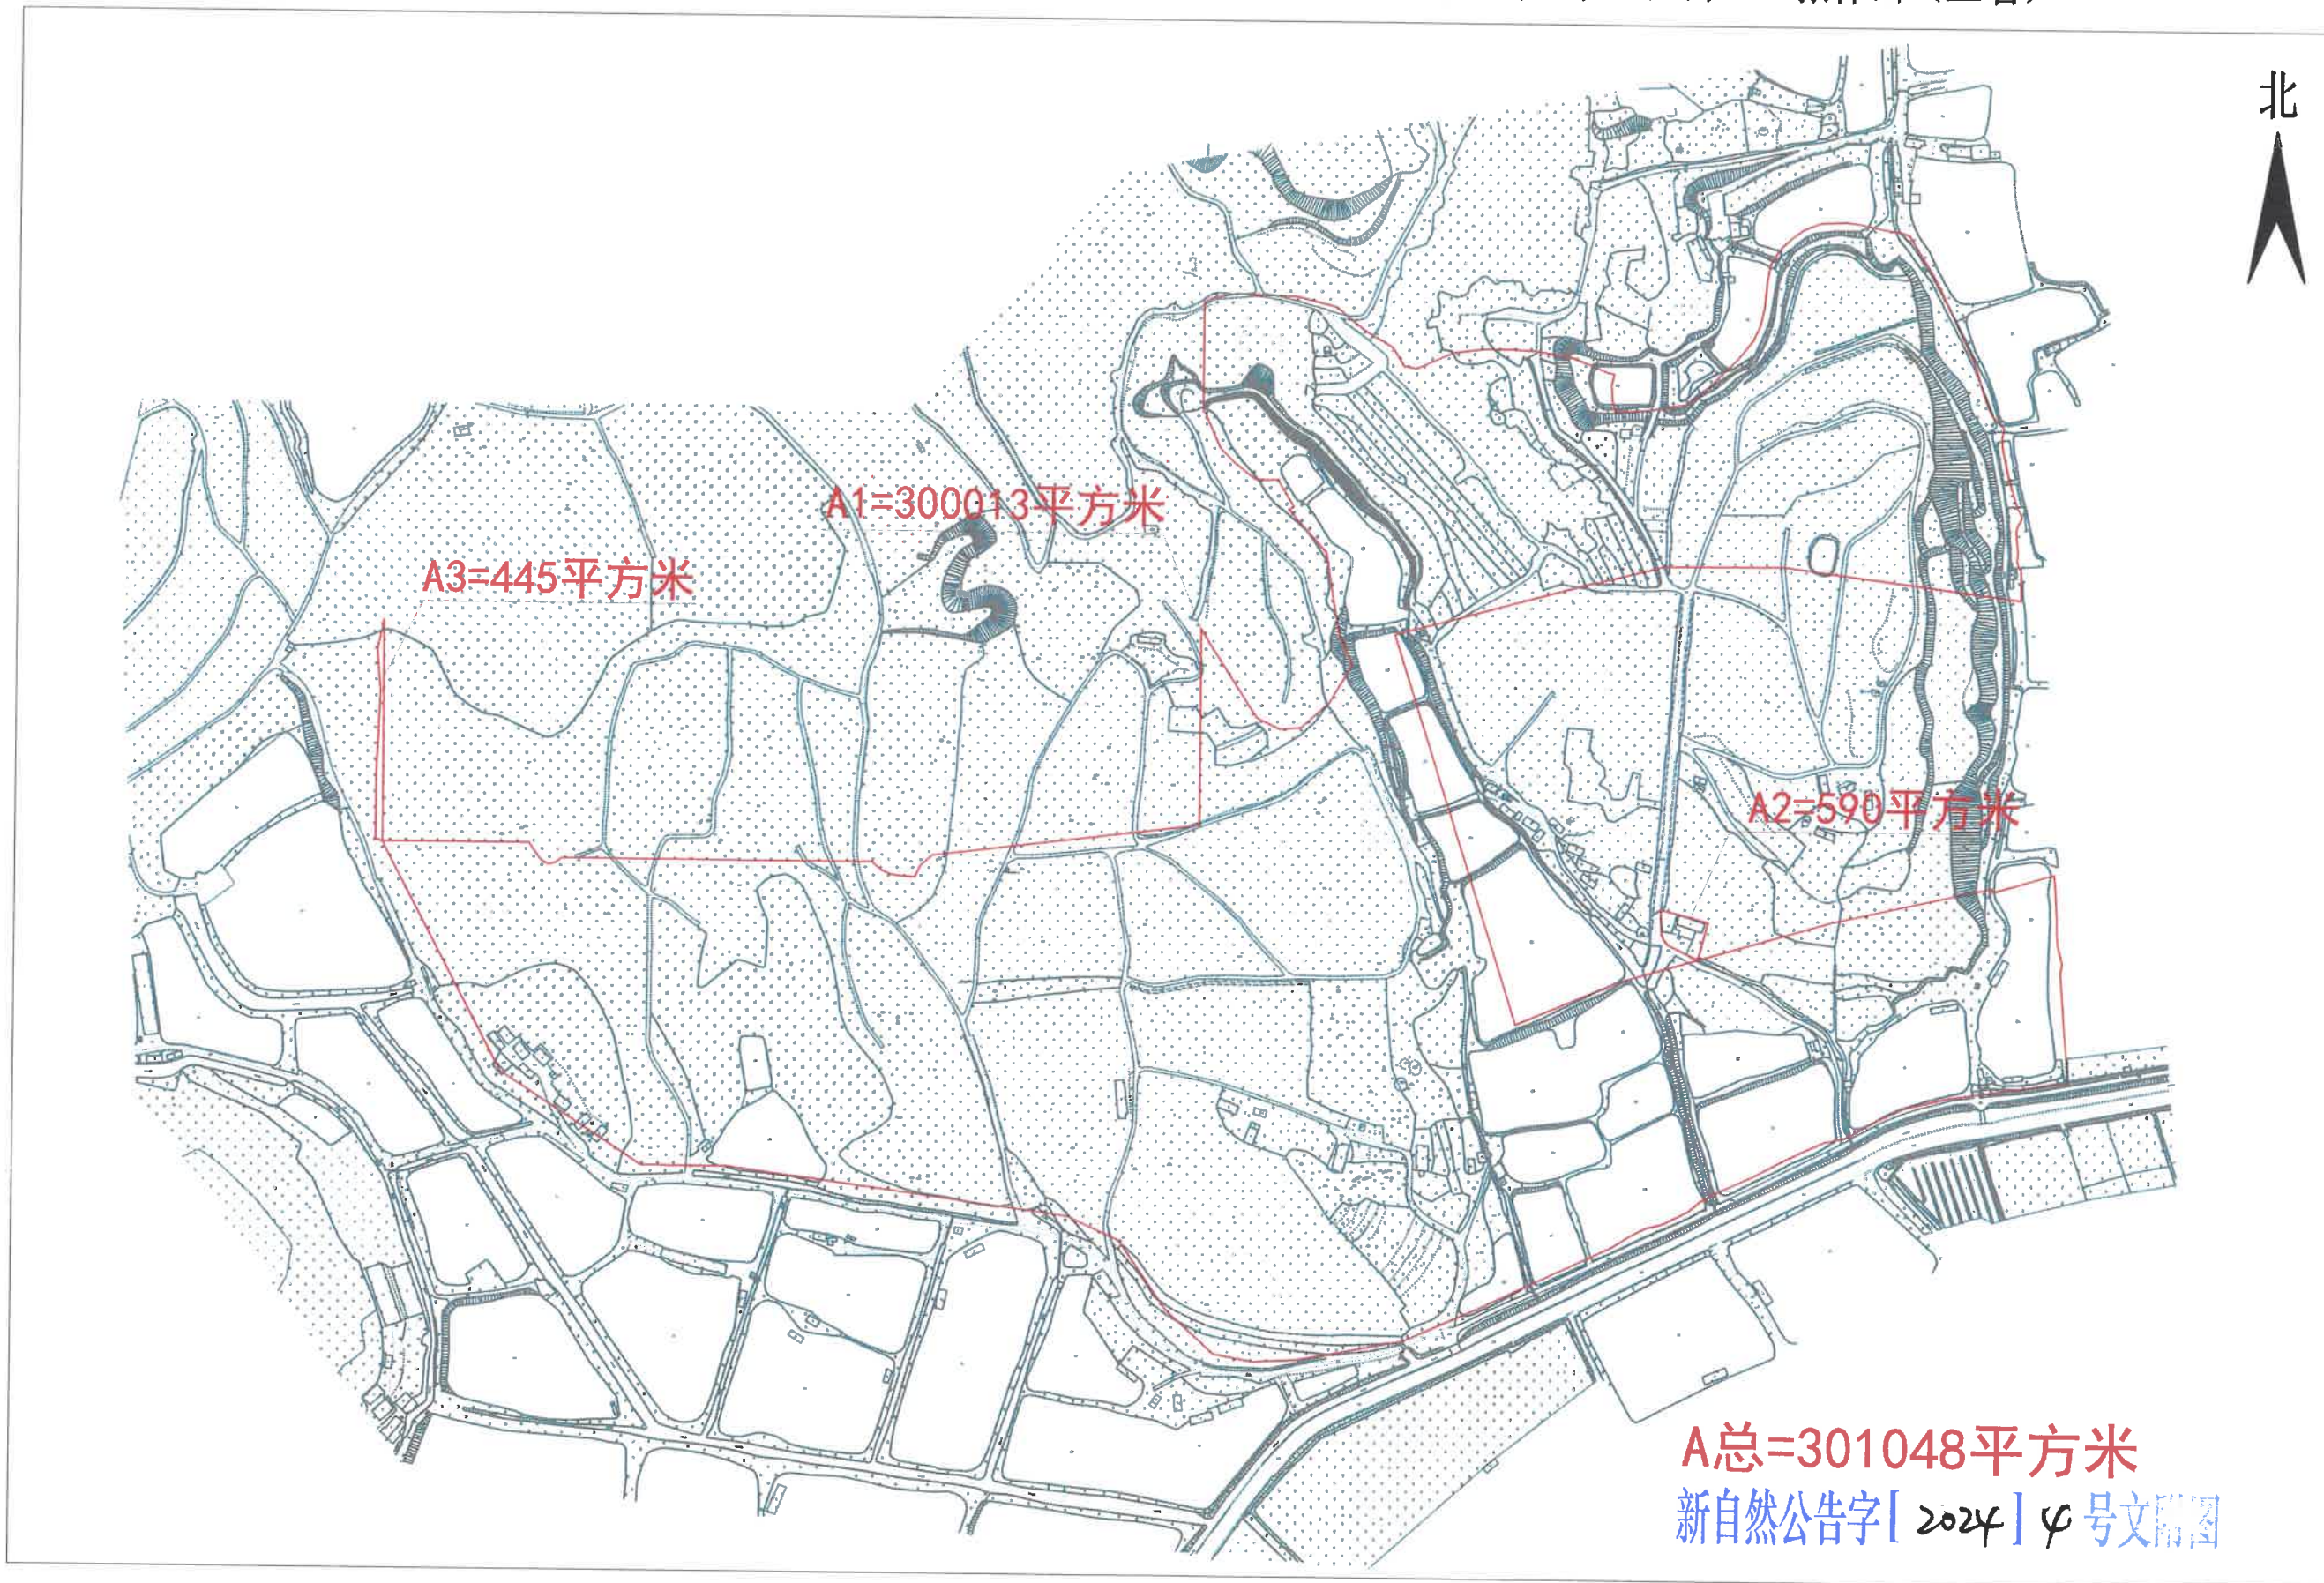

# 公告示意图

崖门镇洞北村下禾朗、松禾岭、呈公坑、埋人地、乞米椰壳、柚柑朗、倒地木、瓦窑口、张仲山（土名）

A3=445平方米

A1=300013平方米

A2=590平方米

A总=301048平方米

新自然公告字[2024]4号文附图

1:4000