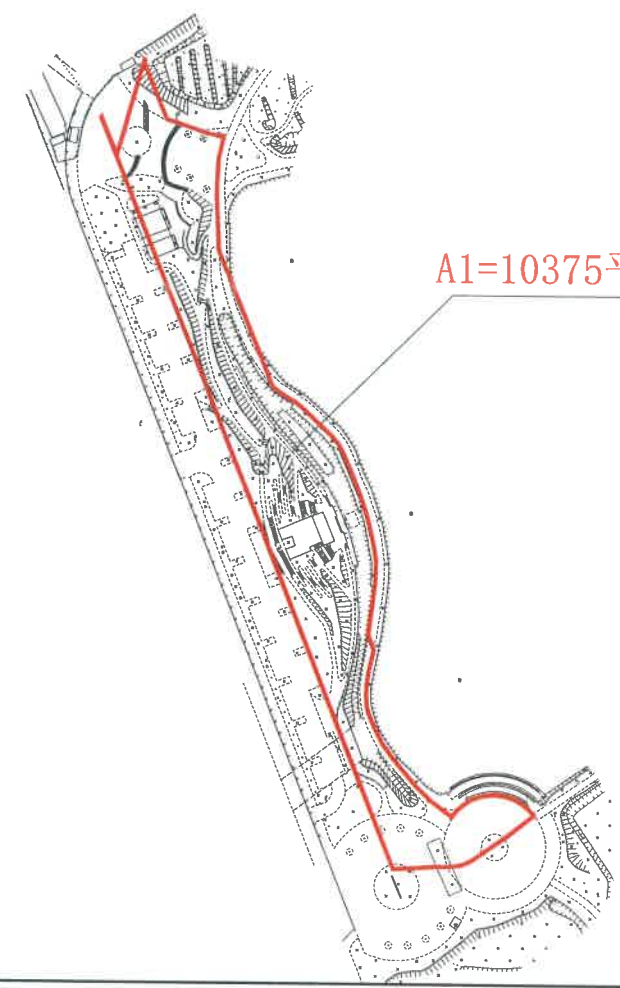

公告示意图  
江门市新会区会城街道梅江村九滨、石路沙（土名）

A2=976平方米

A总=11351平方米

新自然公告字[2024]29号文附图

A1=10375平方米