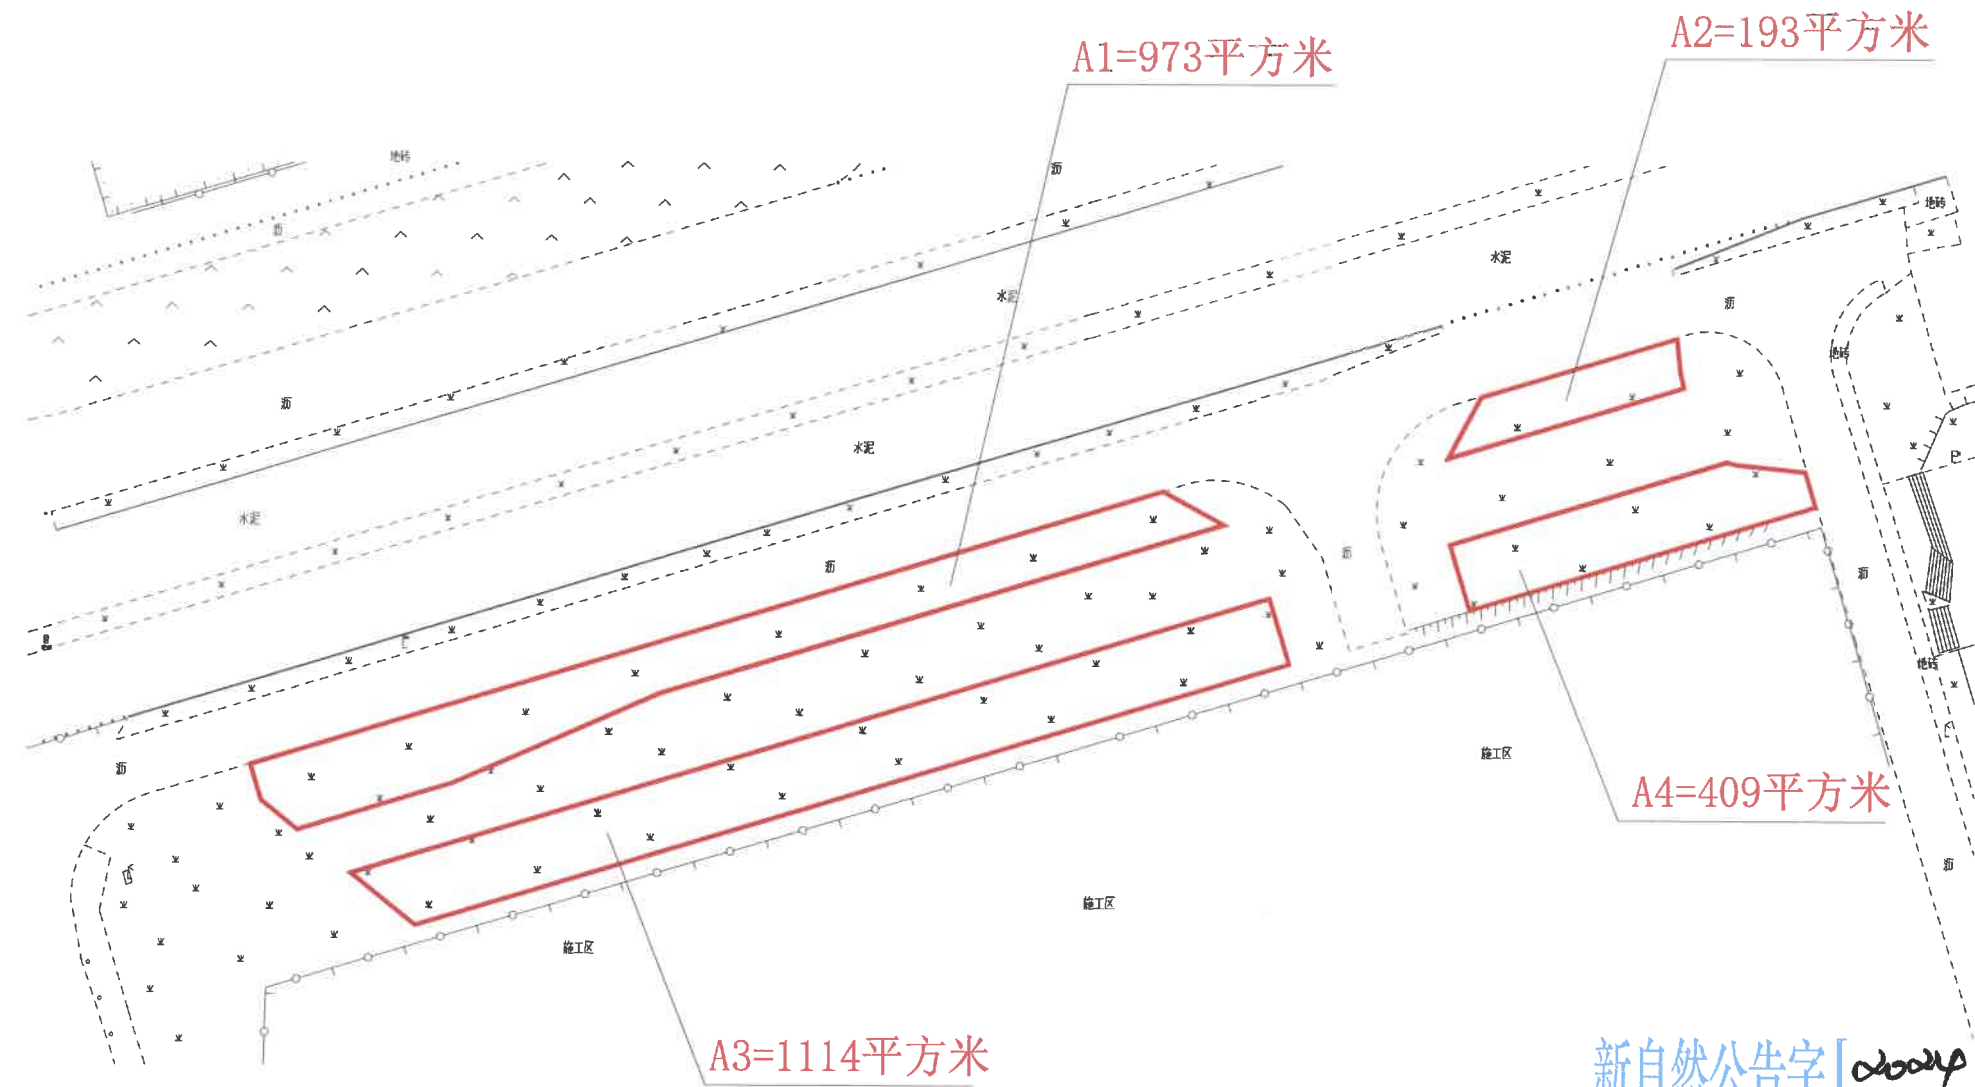

公告示意图
江门市新会区会城街道梅江村排坎（土名）

北

新自然公告字[2024]64号文附图

A总=2689平方米