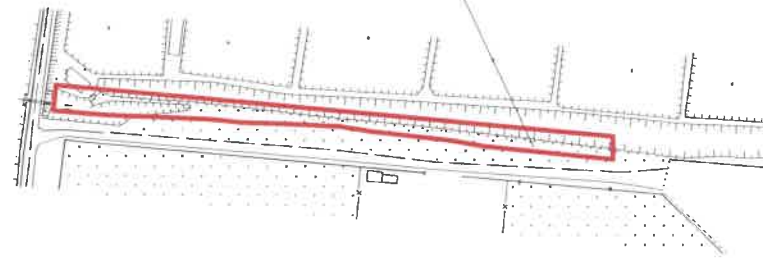

公告示意图
江门市新会区古井镇奇乐村南洋围、南峰旗、浦鱼山、南洋山咀（土名）

A总=1.3196公顷

A1=0.3239公顷

A2=0.1440公顷

A3=0.0838公顷
A4=0.4238公顷

A6=0.0001公顷

A5=0.3440公顷

新自然公告字[2025]16号文附图