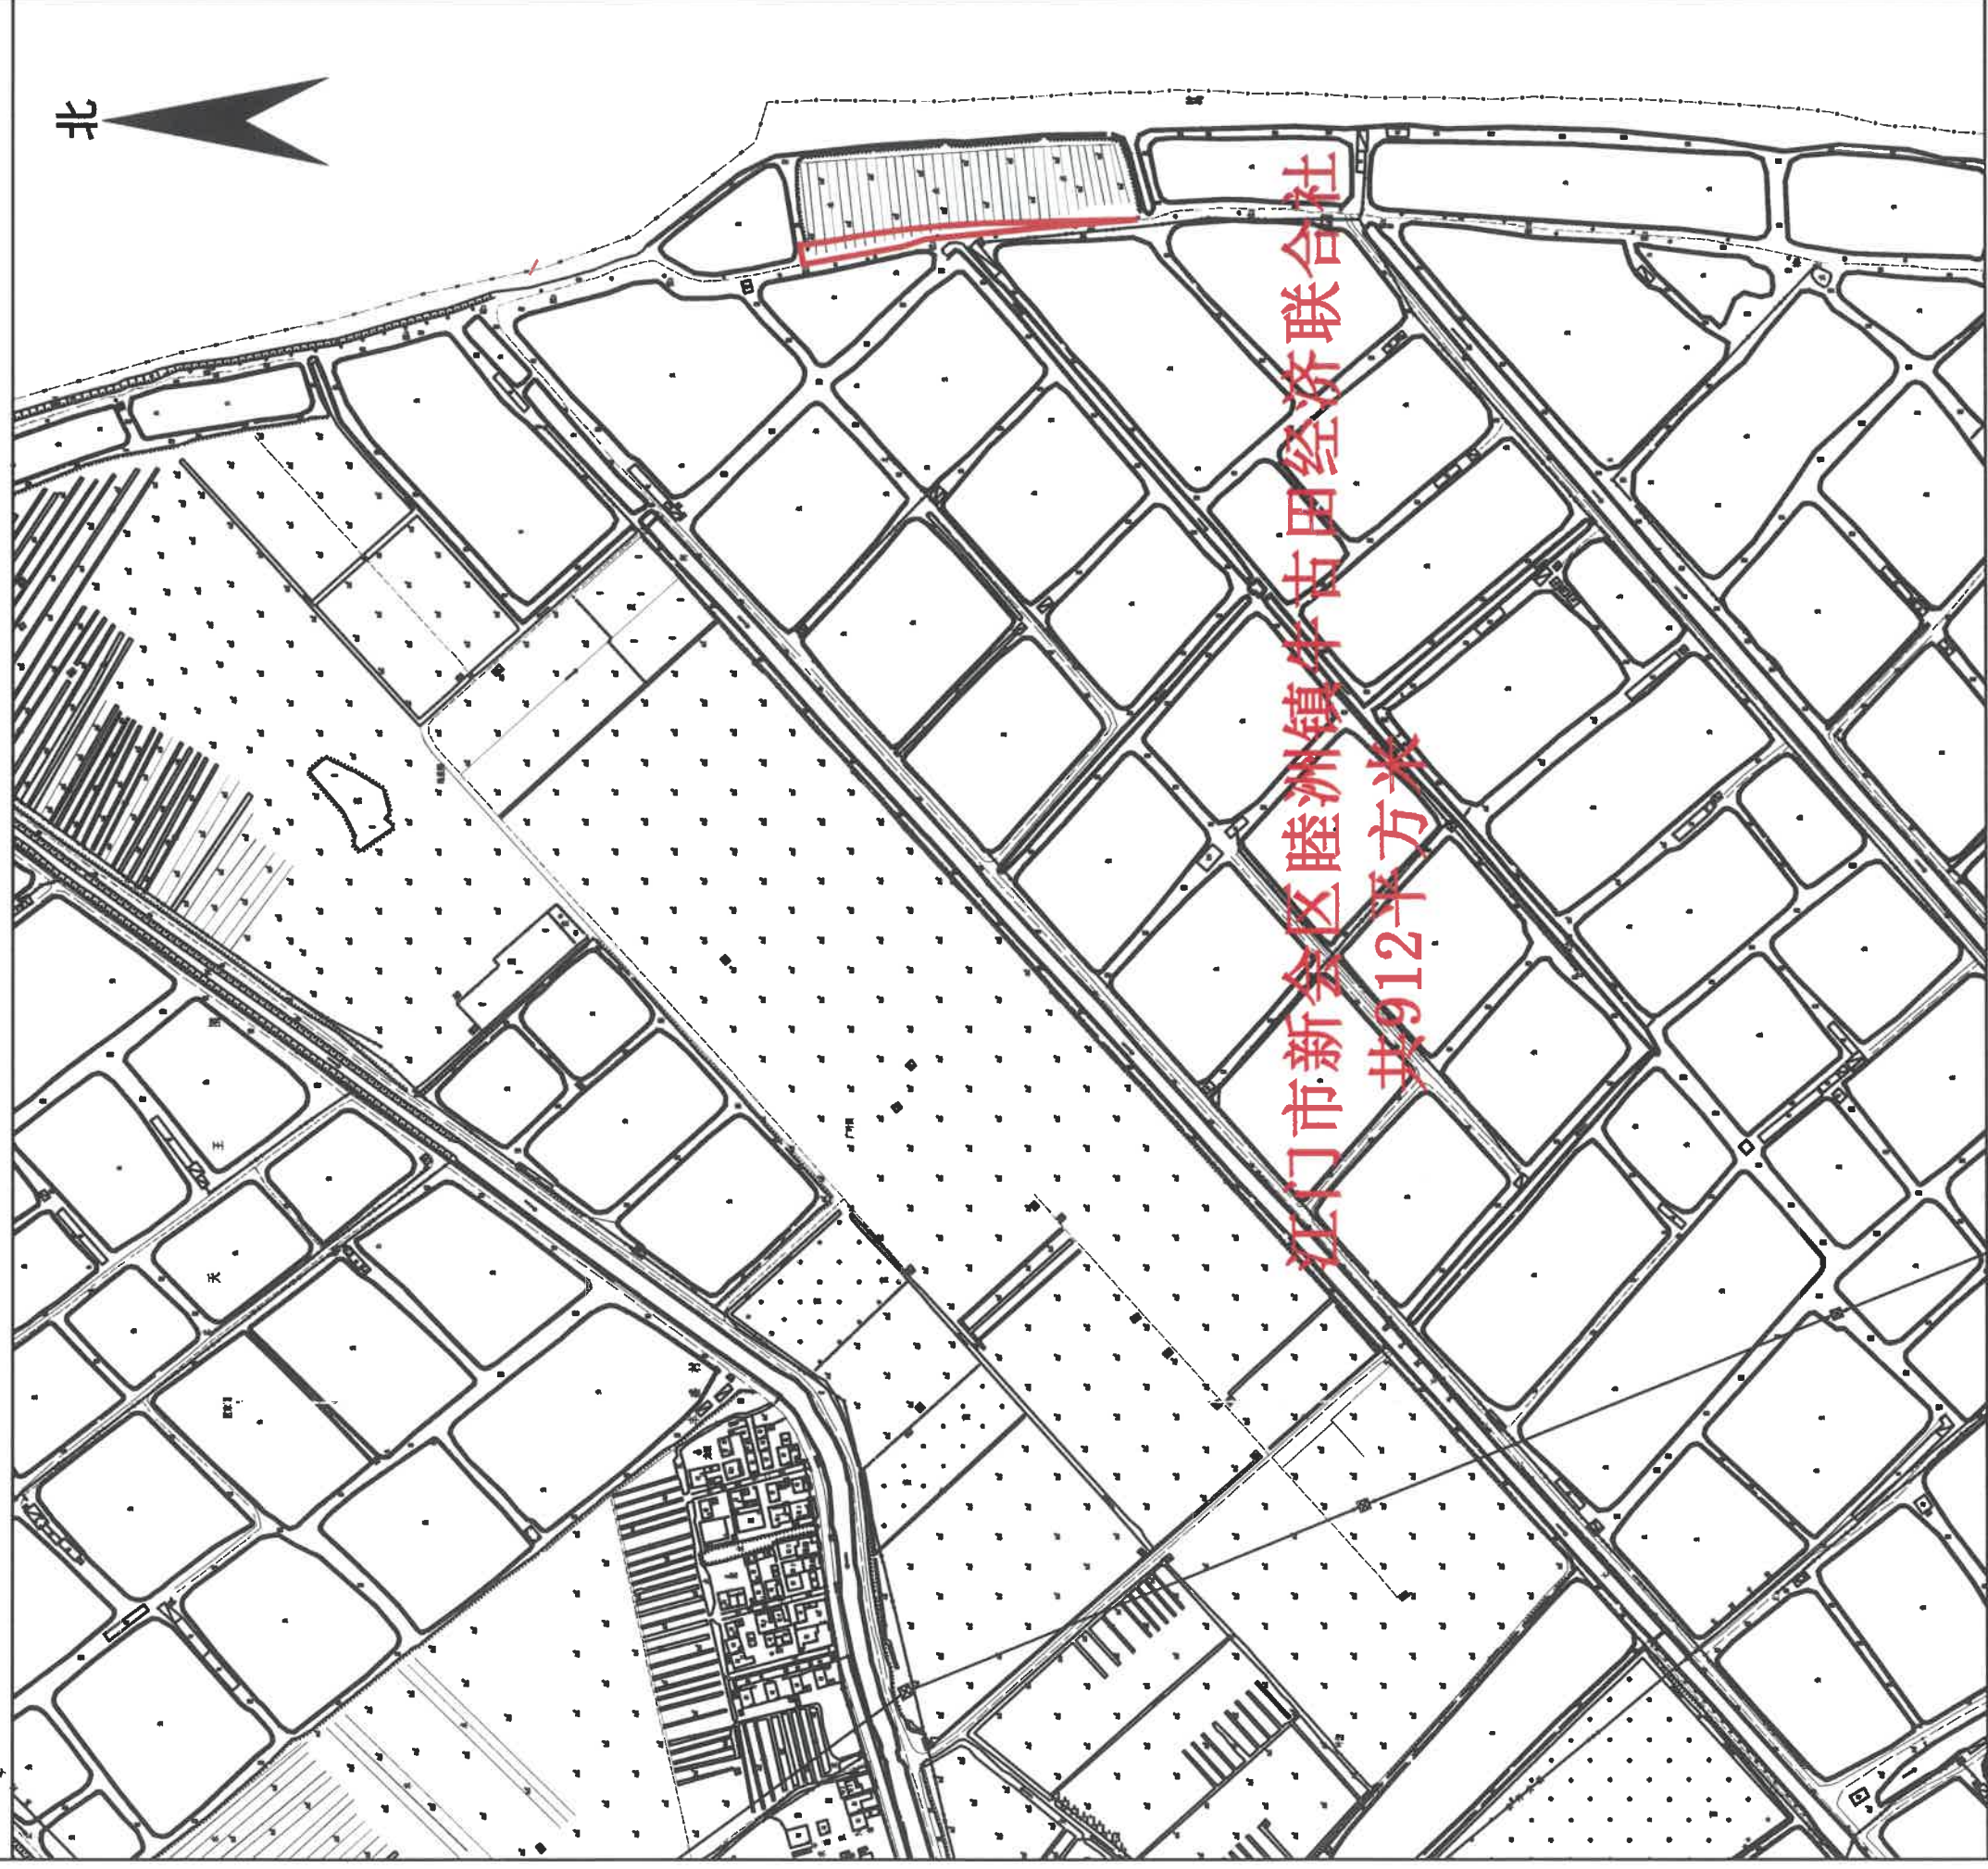

# 江门市江海区马鬃沙尾地段公告示意图

1:5000

新自然公告字[2025]18号文附图