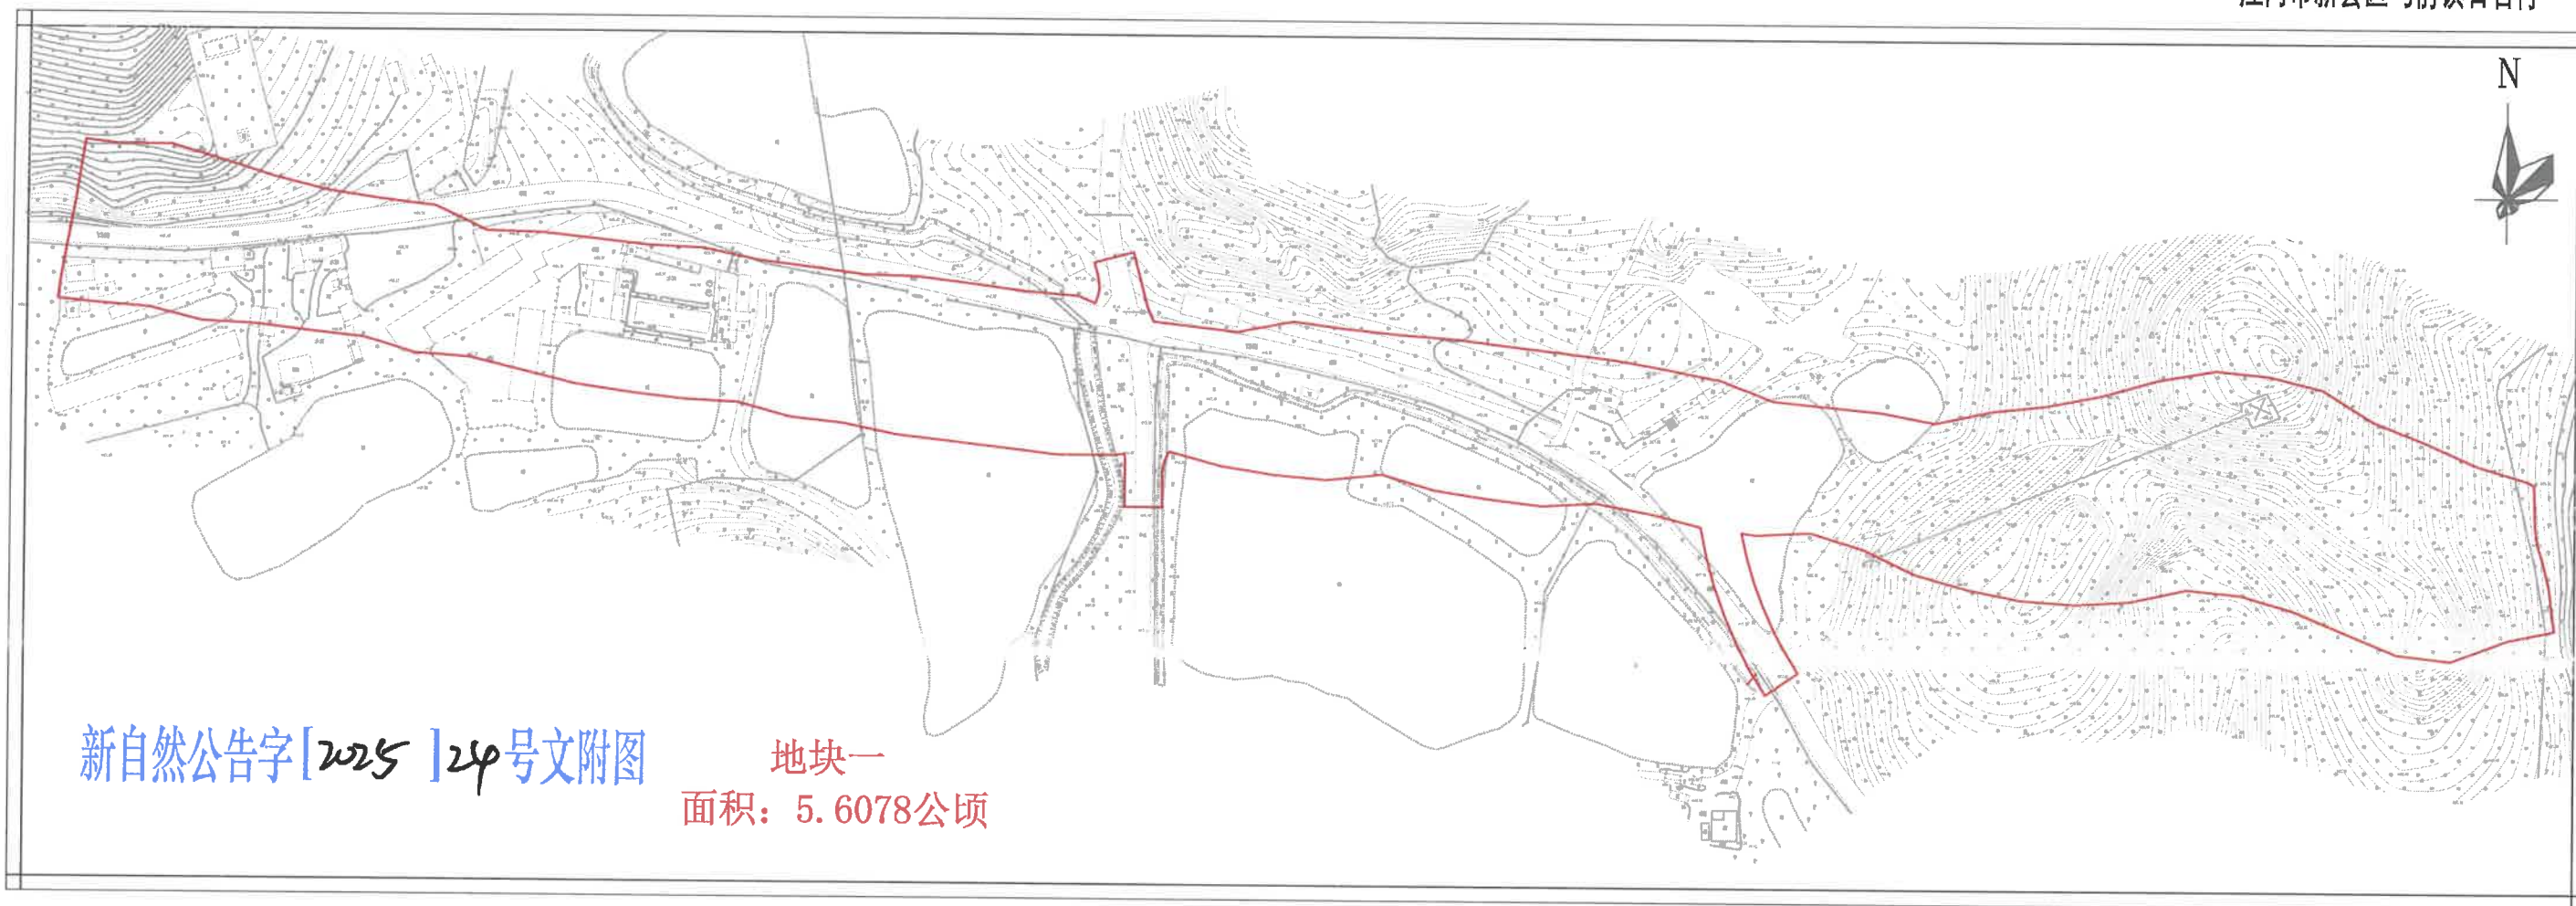

省道S532址山新基村至司前新建村（K47+803 ~ K55+362）段改建工程项目公告示意图1-1

--江门市新会区司前镇石名村

省道S532址山新基村至司前新建村（K47+803 ~ K55+362）段改建工程项目公告示意图1-2

--江门市新会区司前镇石名村

新自然公告字[2025]24号文附图

省道S532址山新基村至司前新建村（K47+803 ~ K55+362）段改建工程项目公告示意图1-3

--江门市新会区司前镇石名村