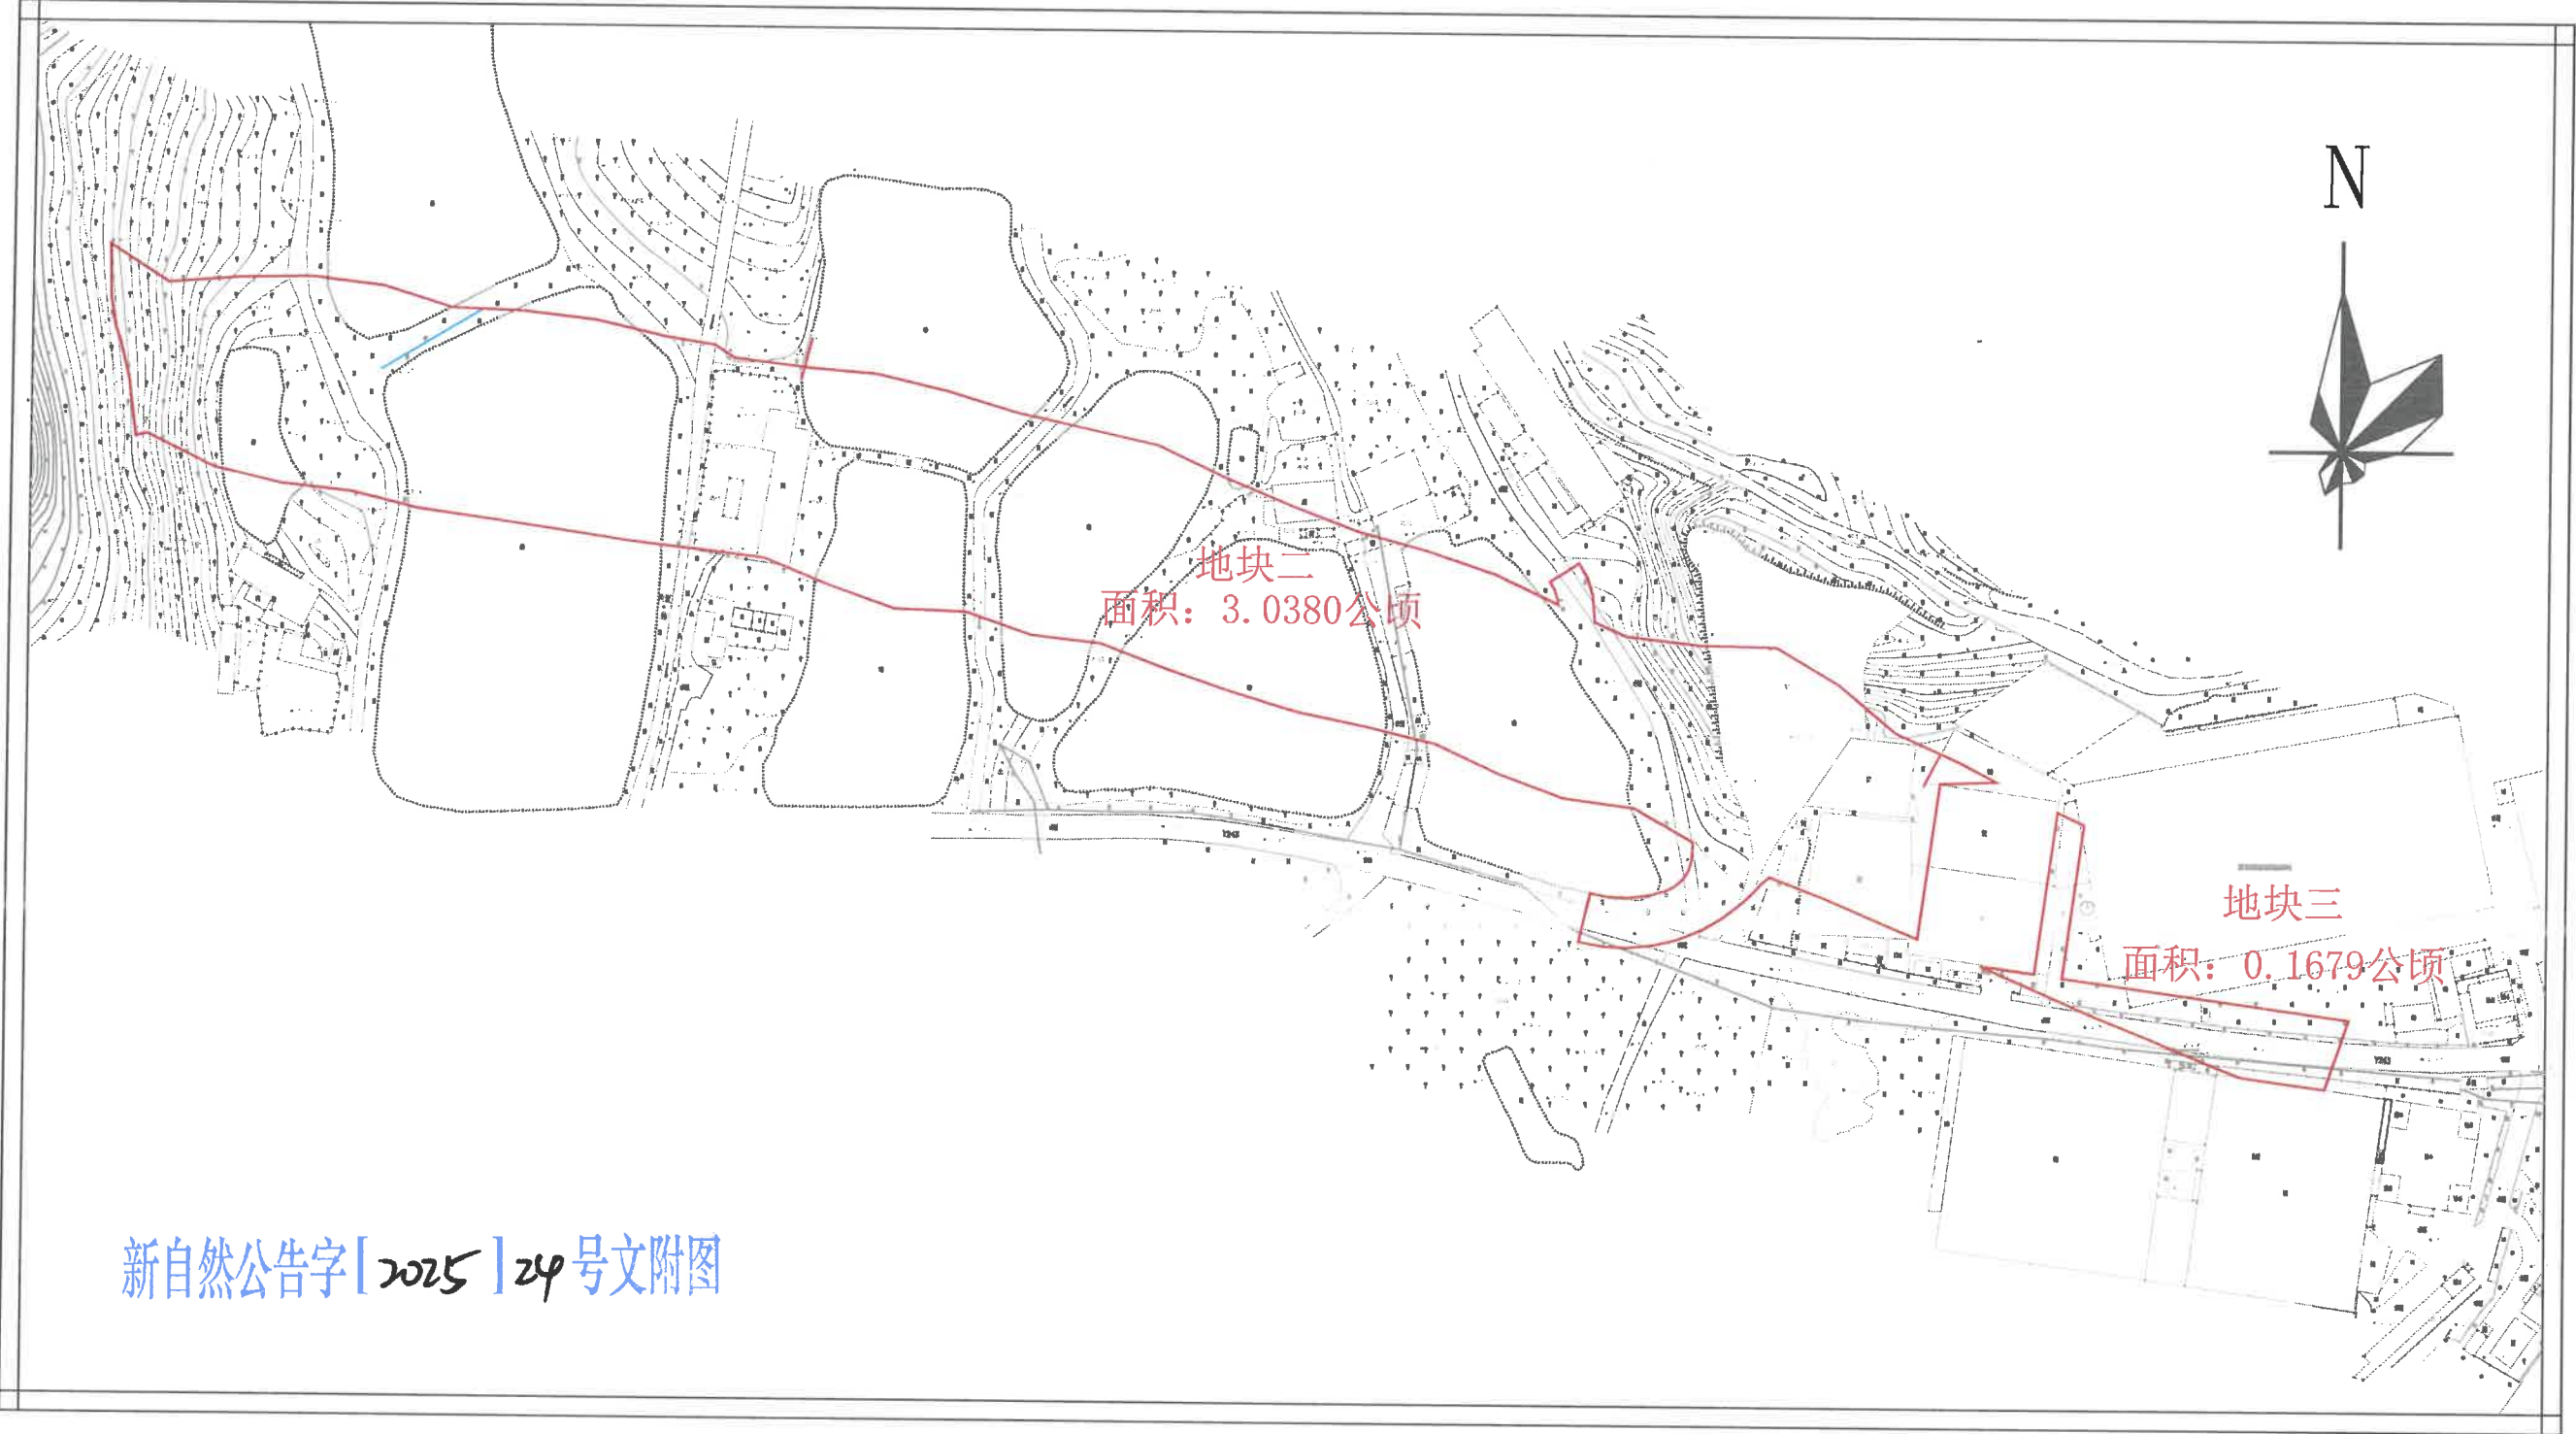

省道S532址山新基村至司前新建村（K47+803 ~ K55+362）段改建工程项目公告示意图1-1

--江门市新会区司前镇石名村

省道S532址山新基村至司前新建村（K47+803 ~ K55+362）段改建工程项目公告示意图1-2

--江门市新会区司前镇石名村

新自然公告字[2025]24号文附图

省道S532址山新基村至司前新建村（K47+803 ~ K55+362）段改建工程项目公告示意图1-3

--江门市新会区司前镇石名村