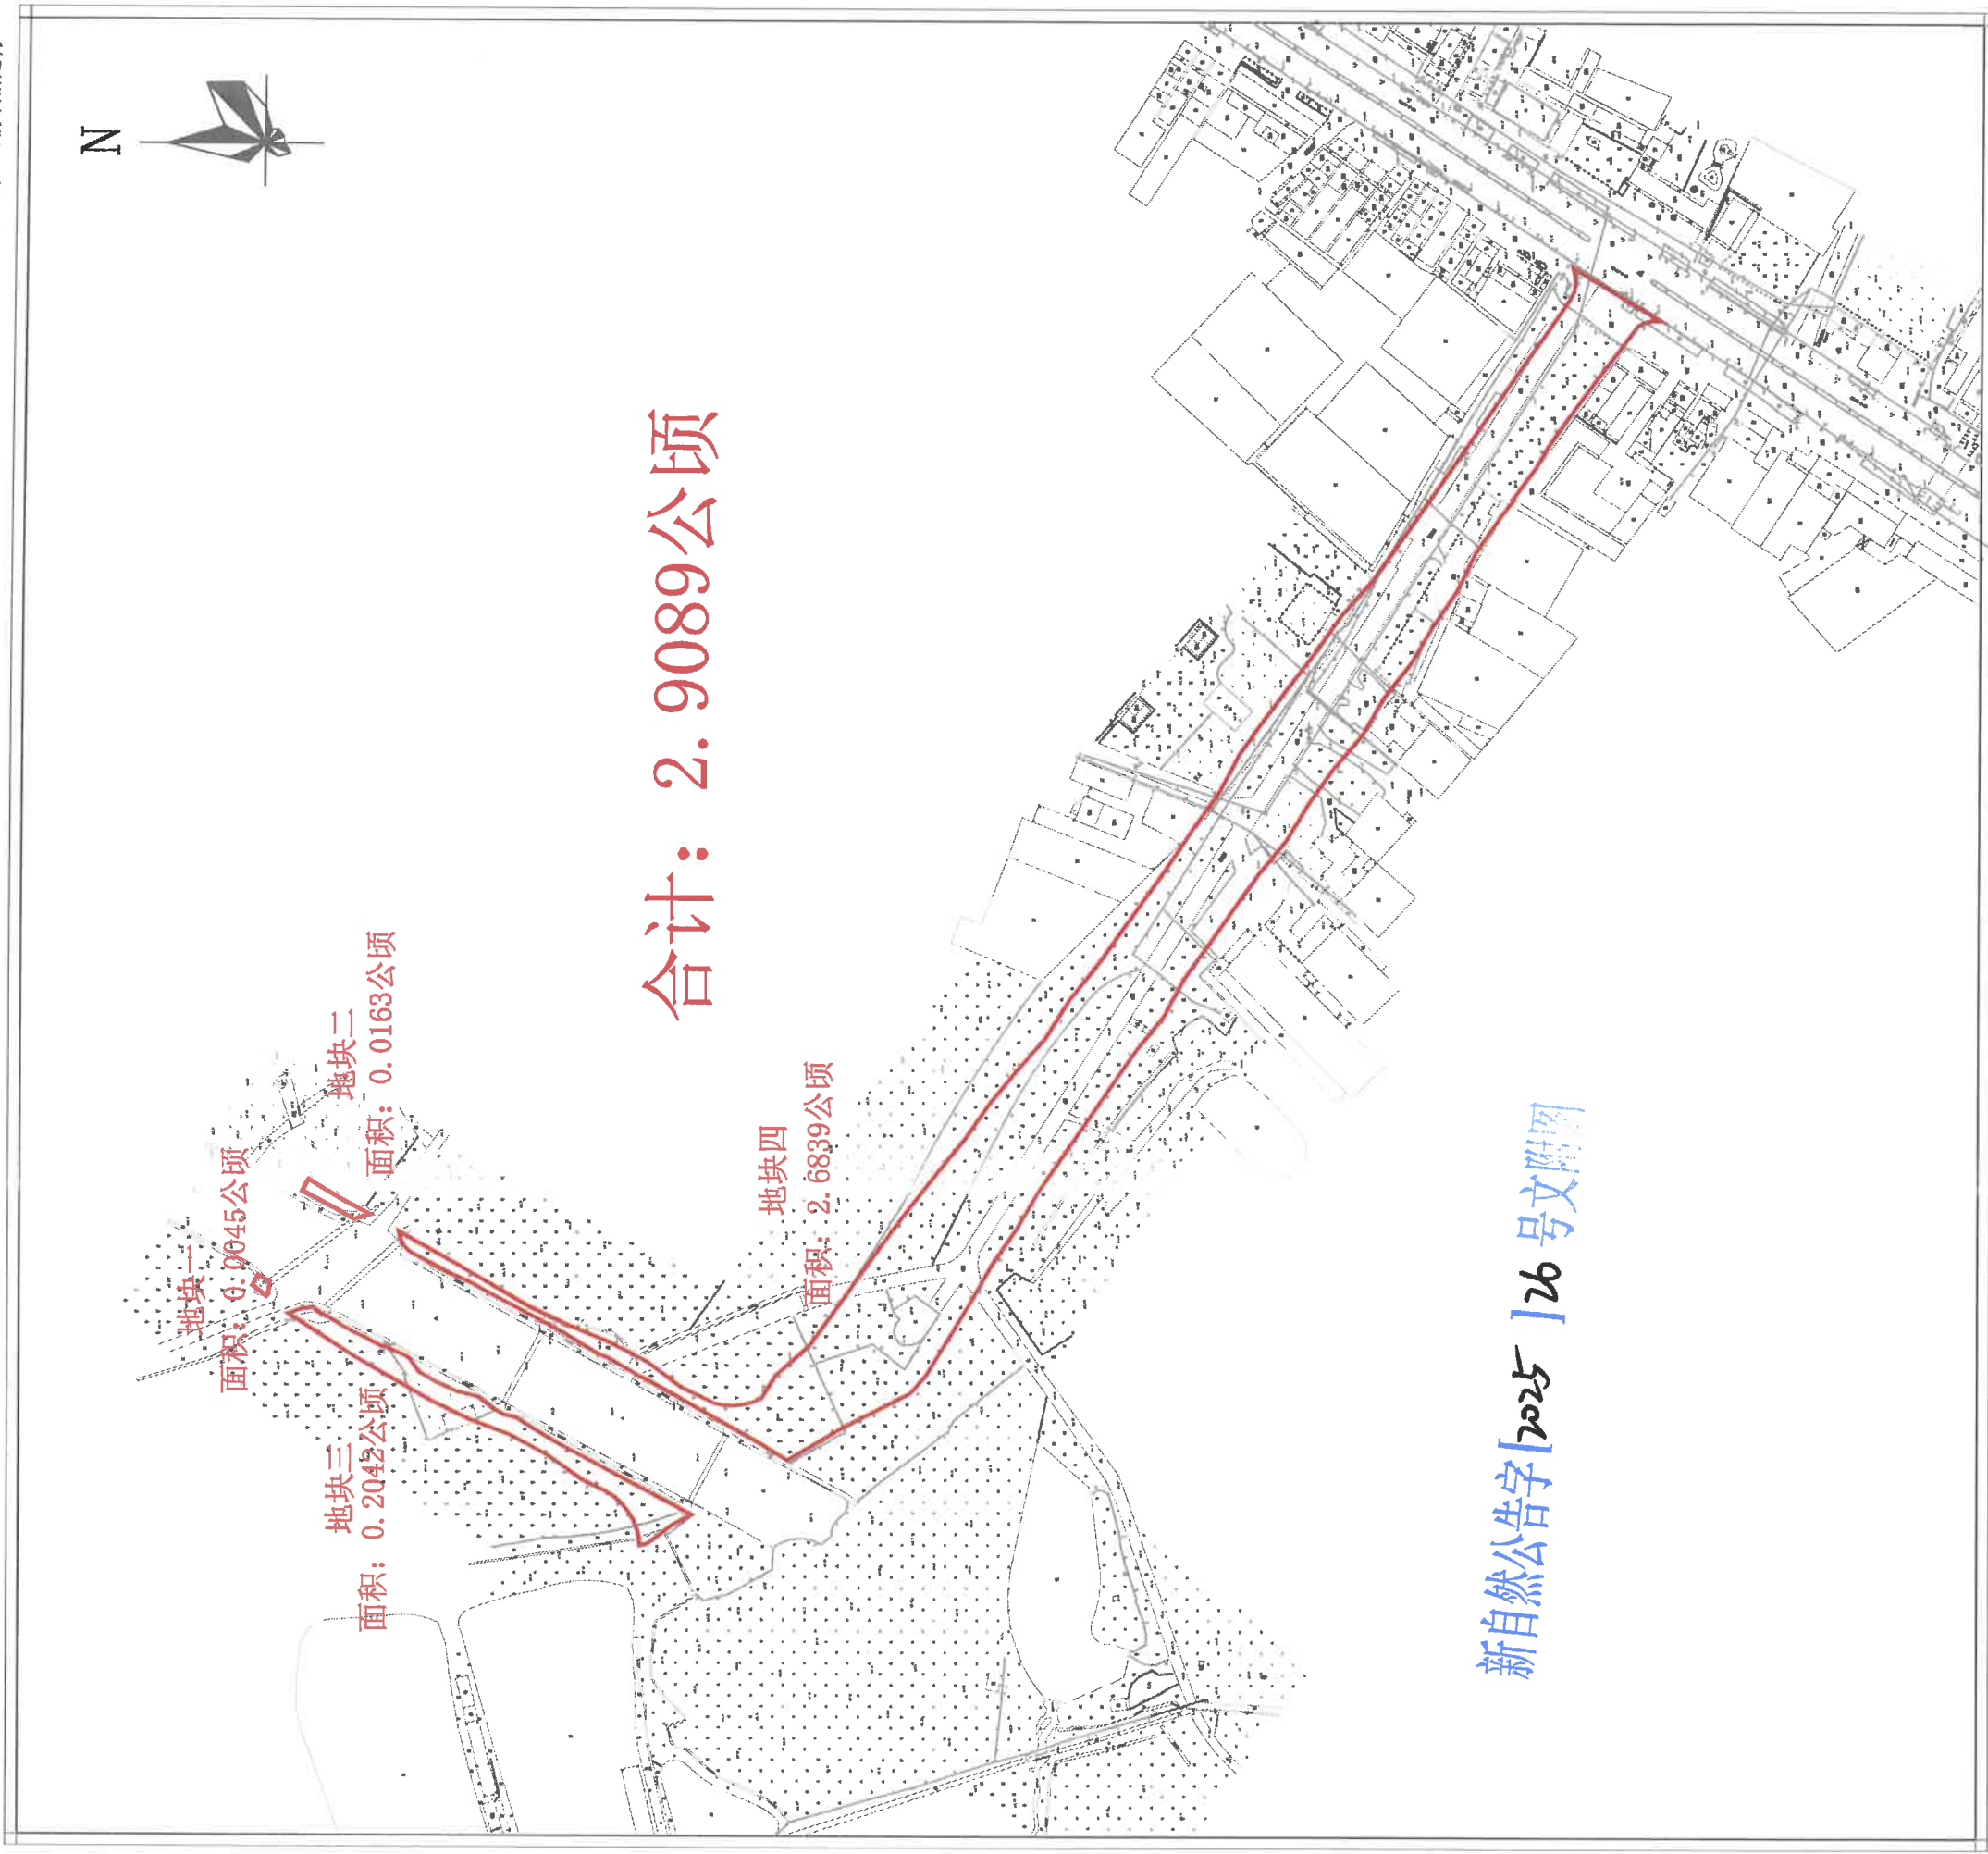

省道S532址山新基村至司前新建村 (K47+803 ~ K55+362) 段改建工程项目公告示意图

--江门市新会区司前镇新建村

新自然公告字[2025]26号文附图