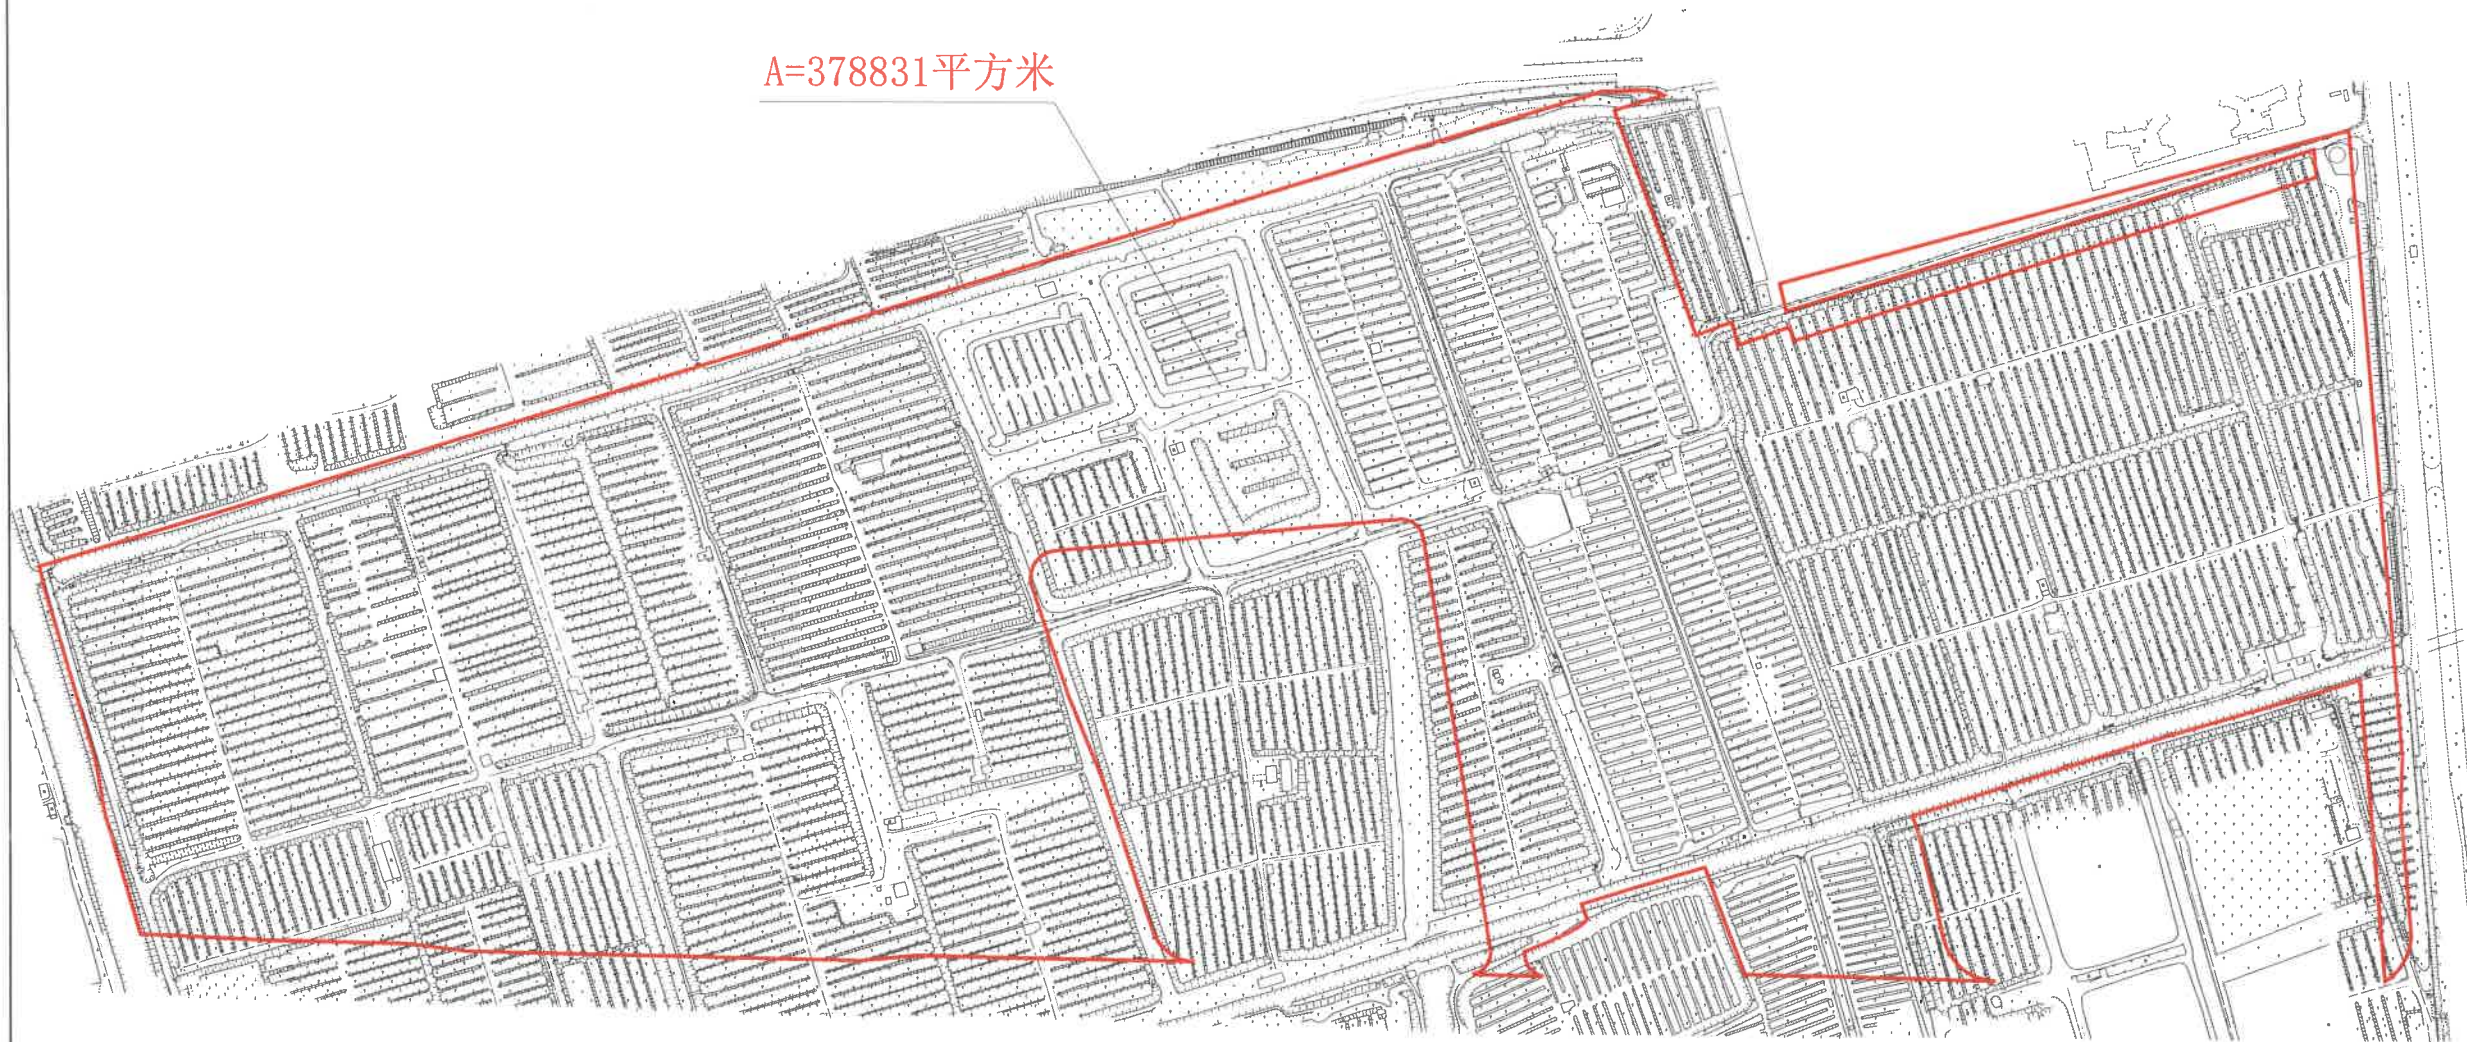

公告示意图  
江门市新会区会城街道天马村五排、刘屋围、台子面、凡围、古老坦（土名）

北

A=378831平方米

新自然公告字[2025]4号文附图