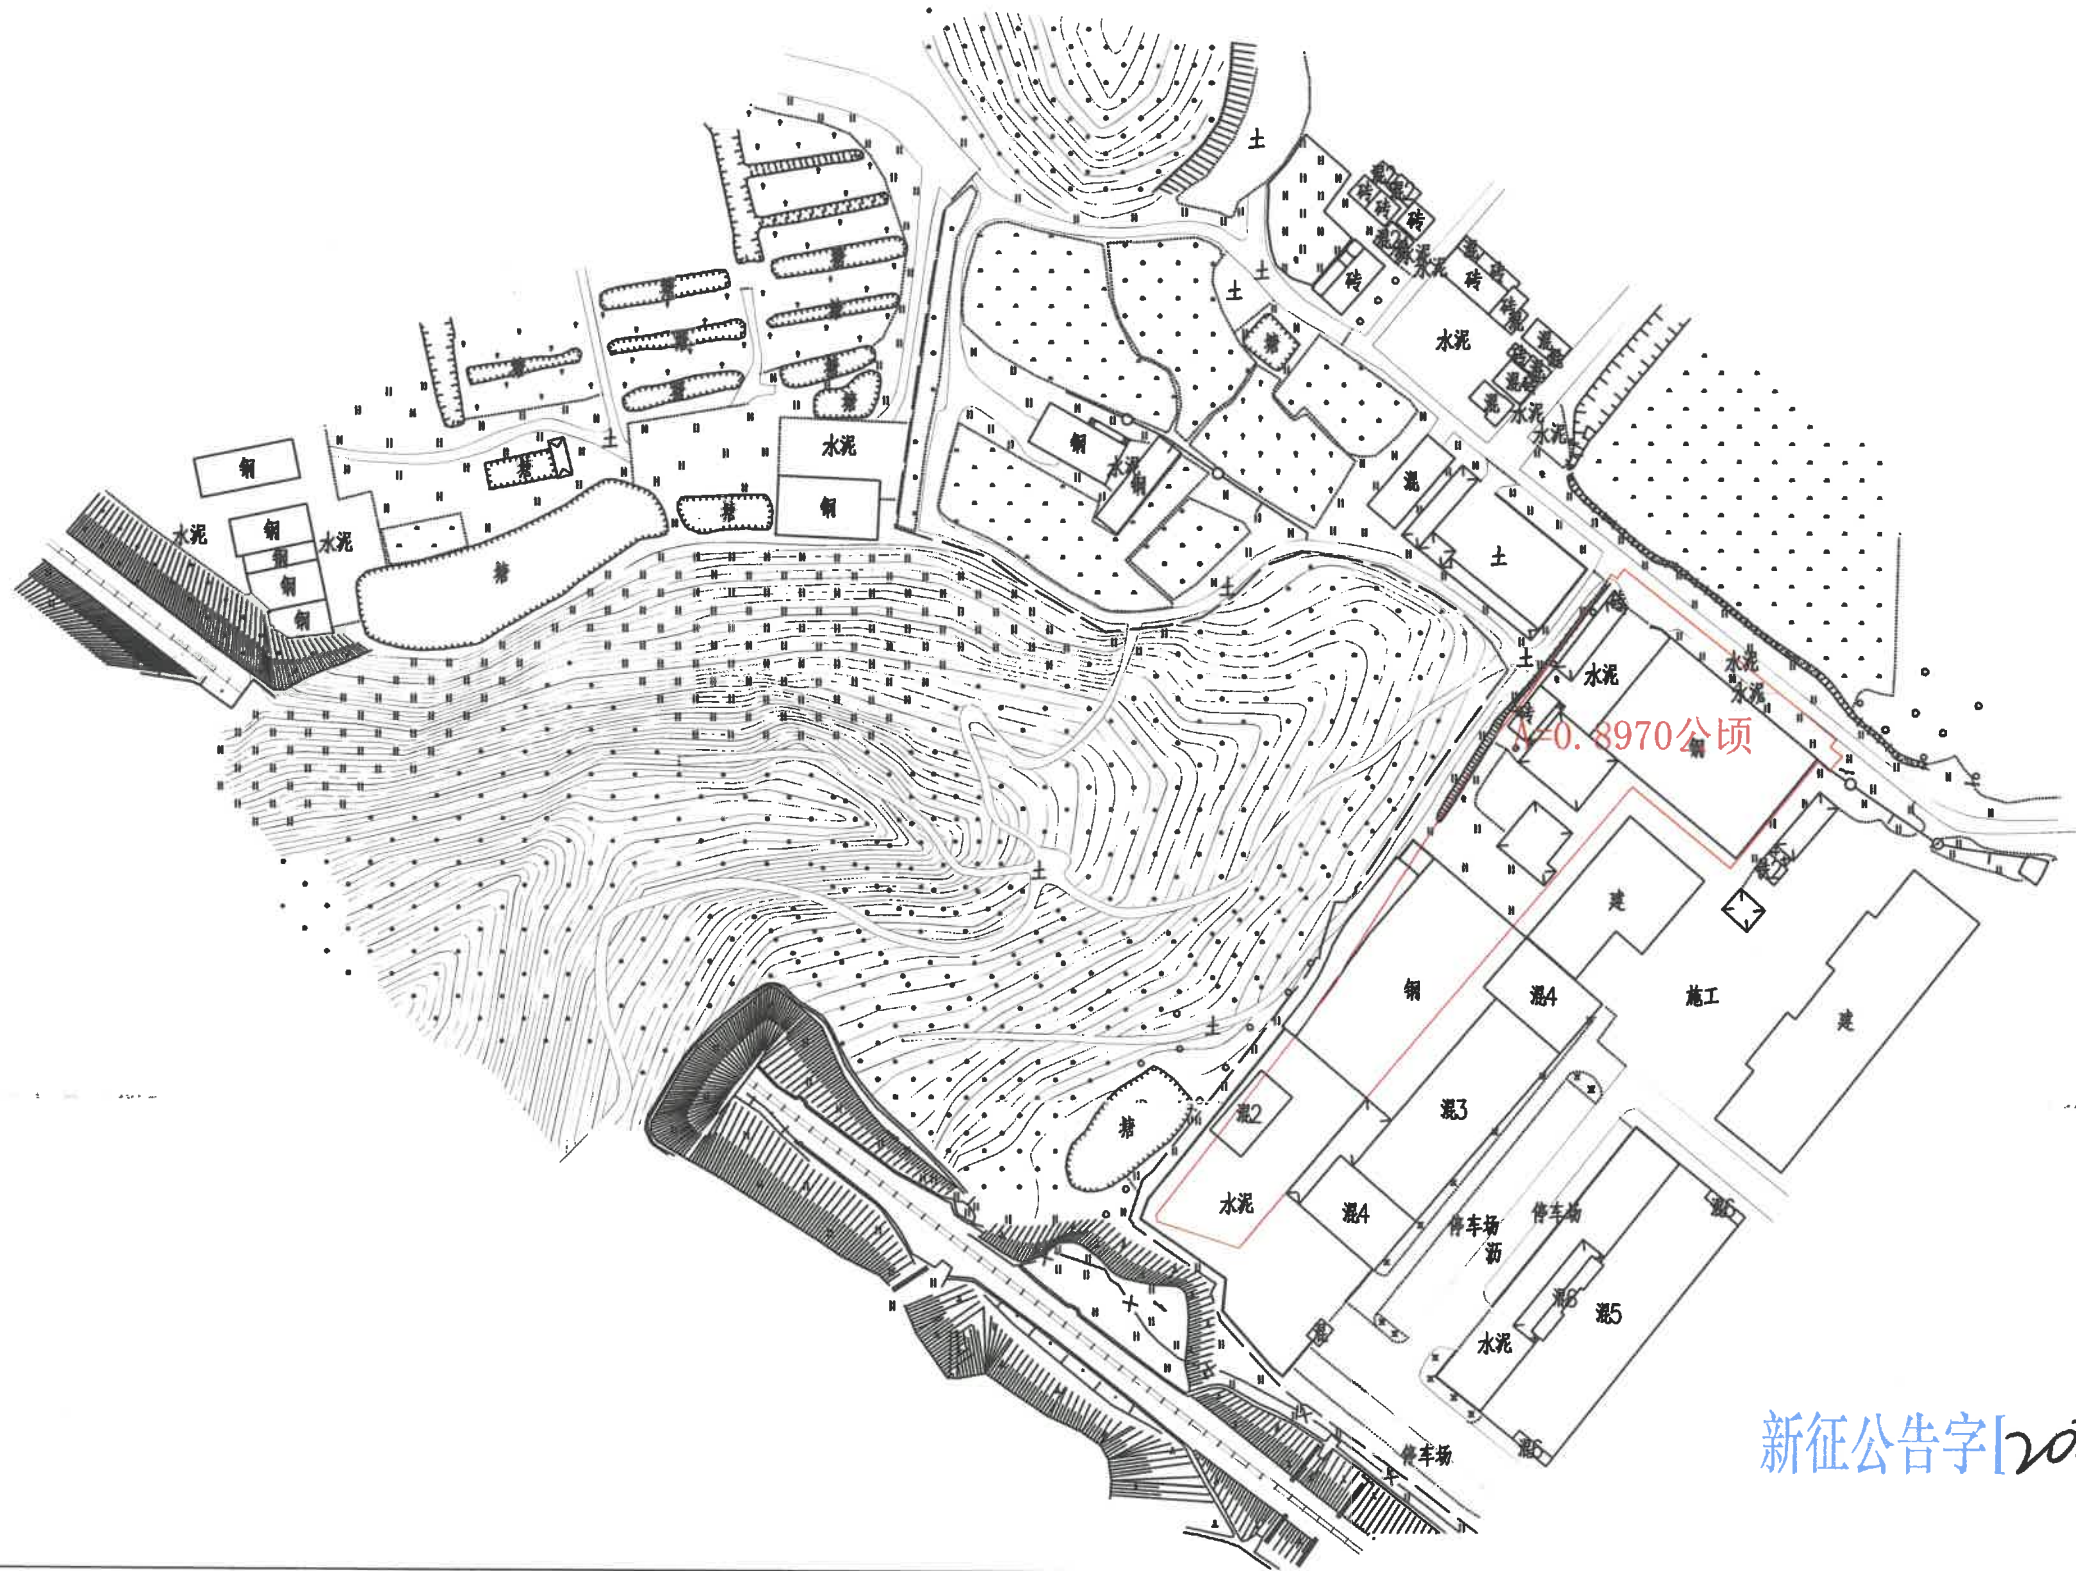

征收土地公告示意图

三江镇沙岗村皮子第一经济合作社井厚坑（土名）

北

新征公告字[2026]1号文附图

1:3000