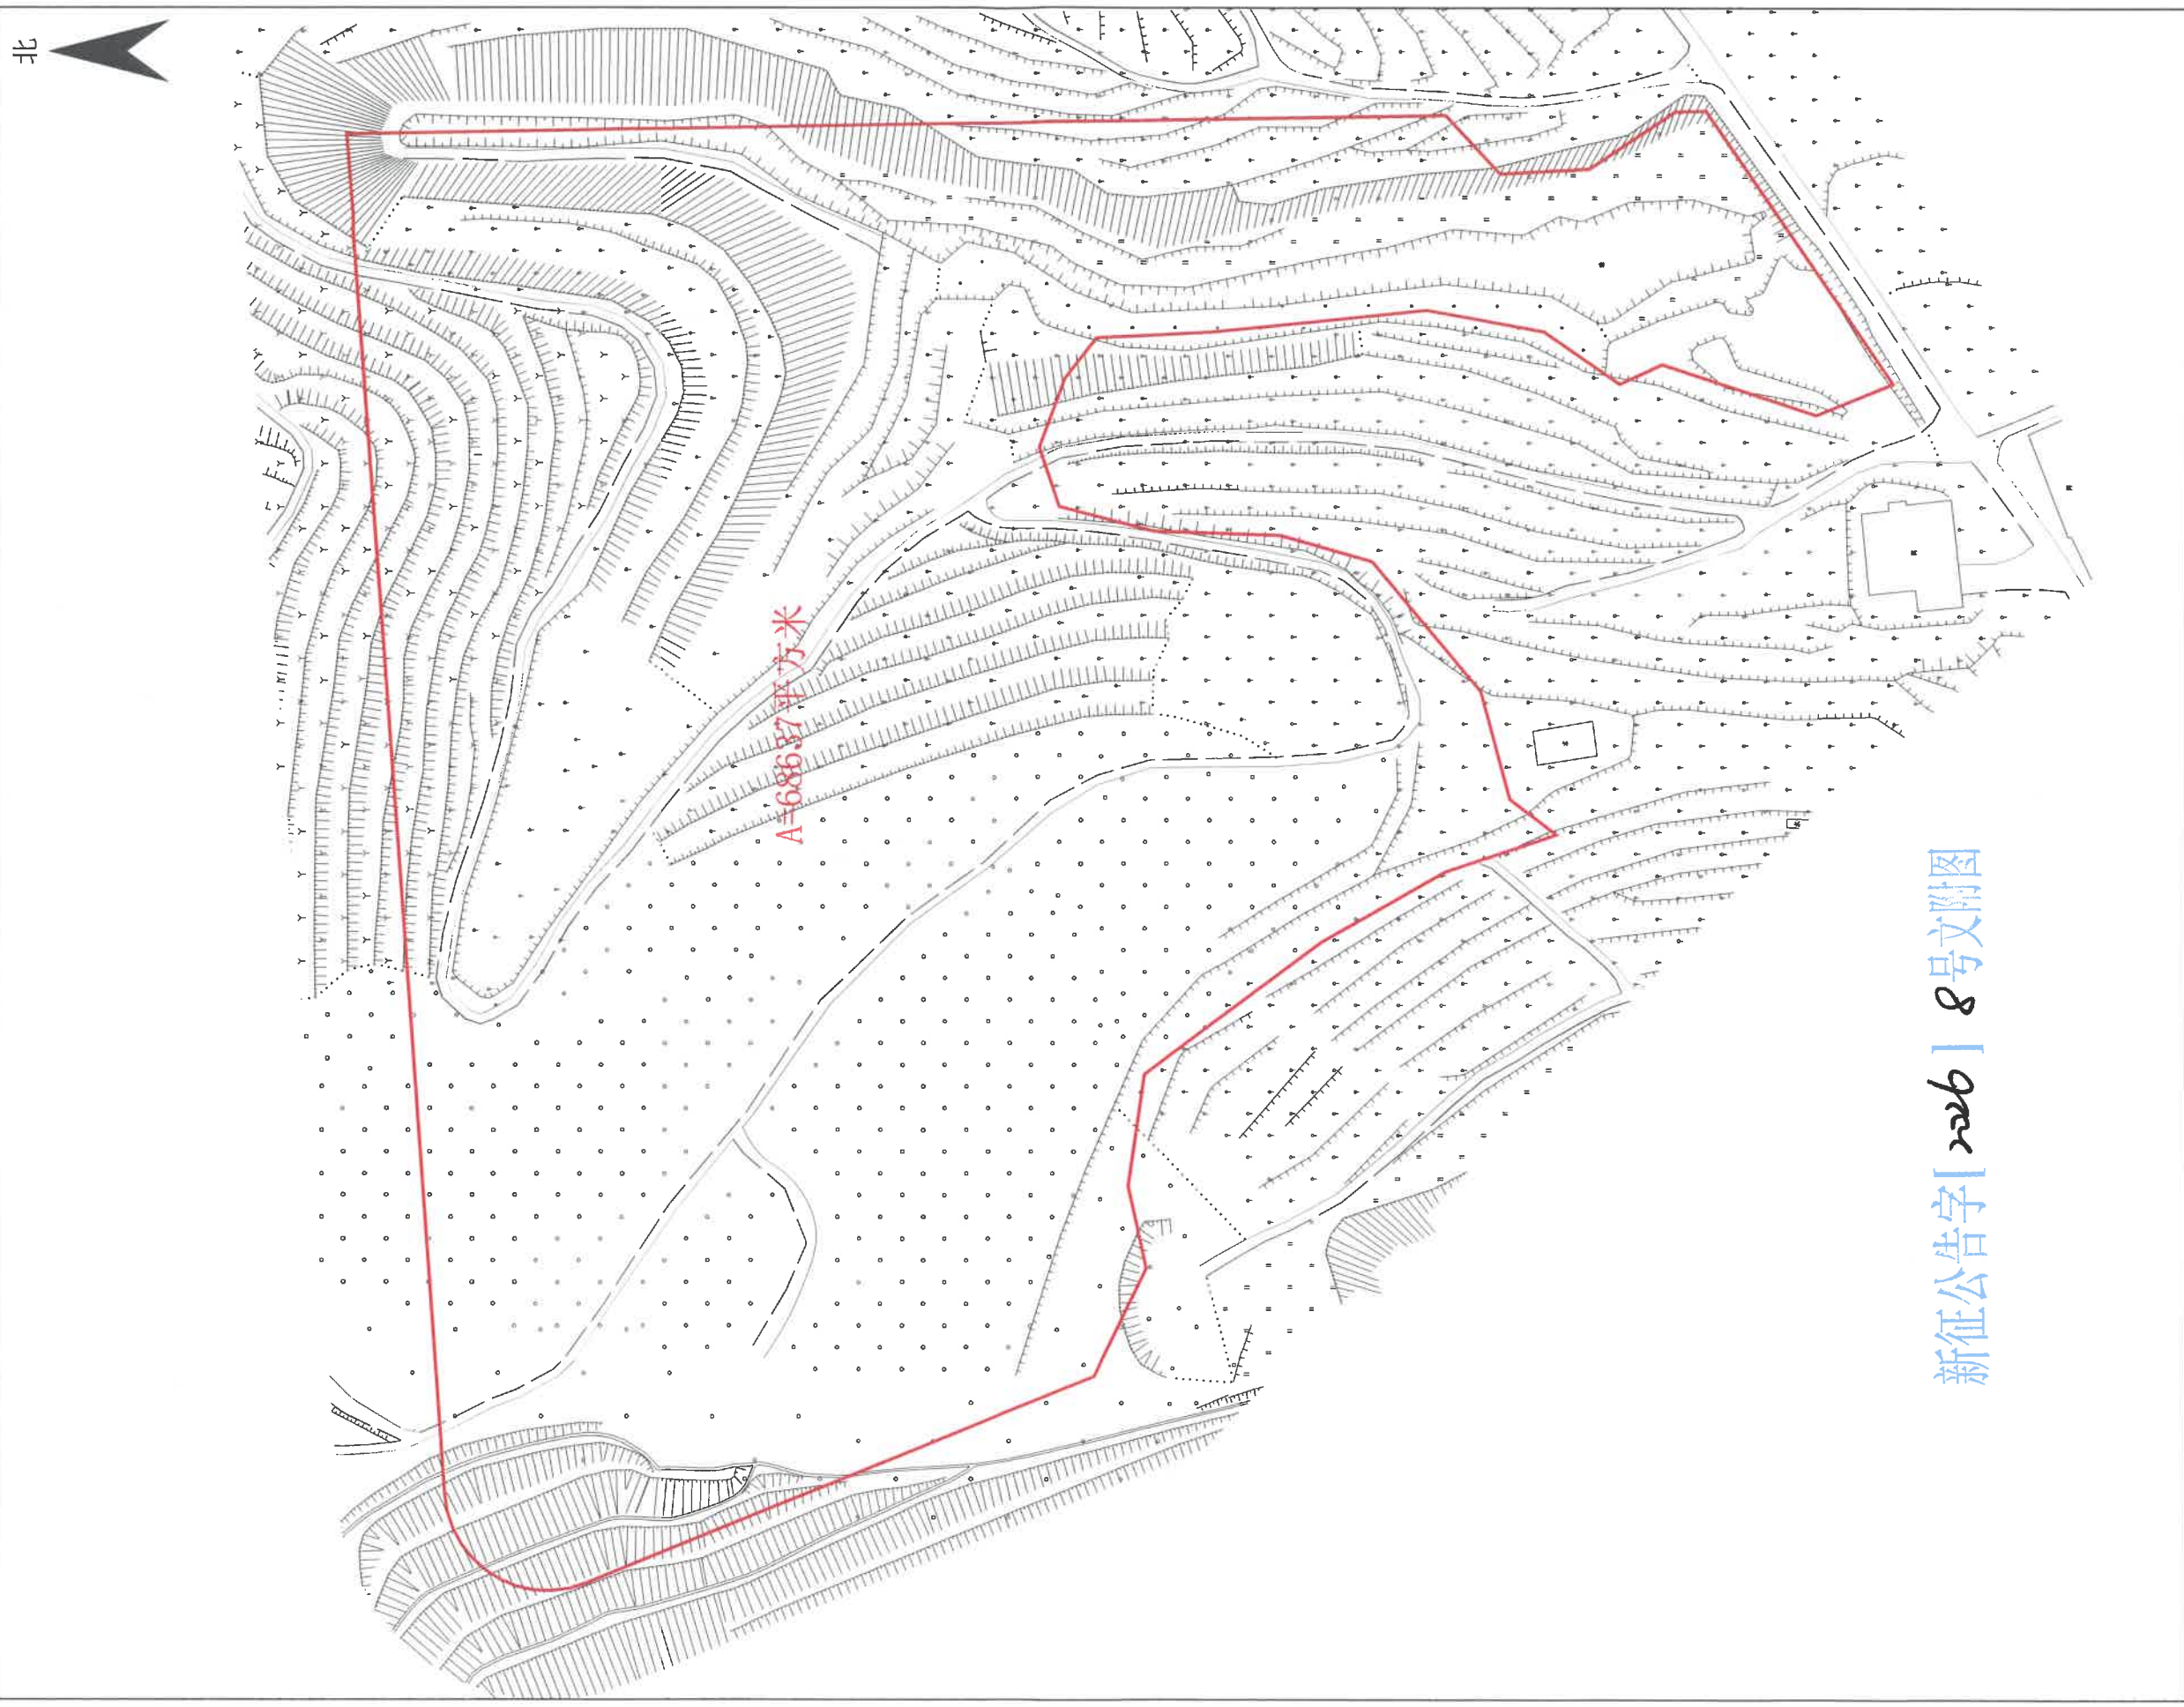

征收土地公告示意图
江门市新会区古井镇官冲村鹅坑组股份经济合作社鸡丛山（土名）

江门市新会区古井镇官冲村股份经济合作社鸡丛山（土名）
征收土地公示意图

新征公告字[2026] 8号文附图

征收土地公告示意图
江門市新會區古井鎮官冲村羅堂組股份經濟合作社鸡丛山（土名）

新征公告字[2026]9号文附图