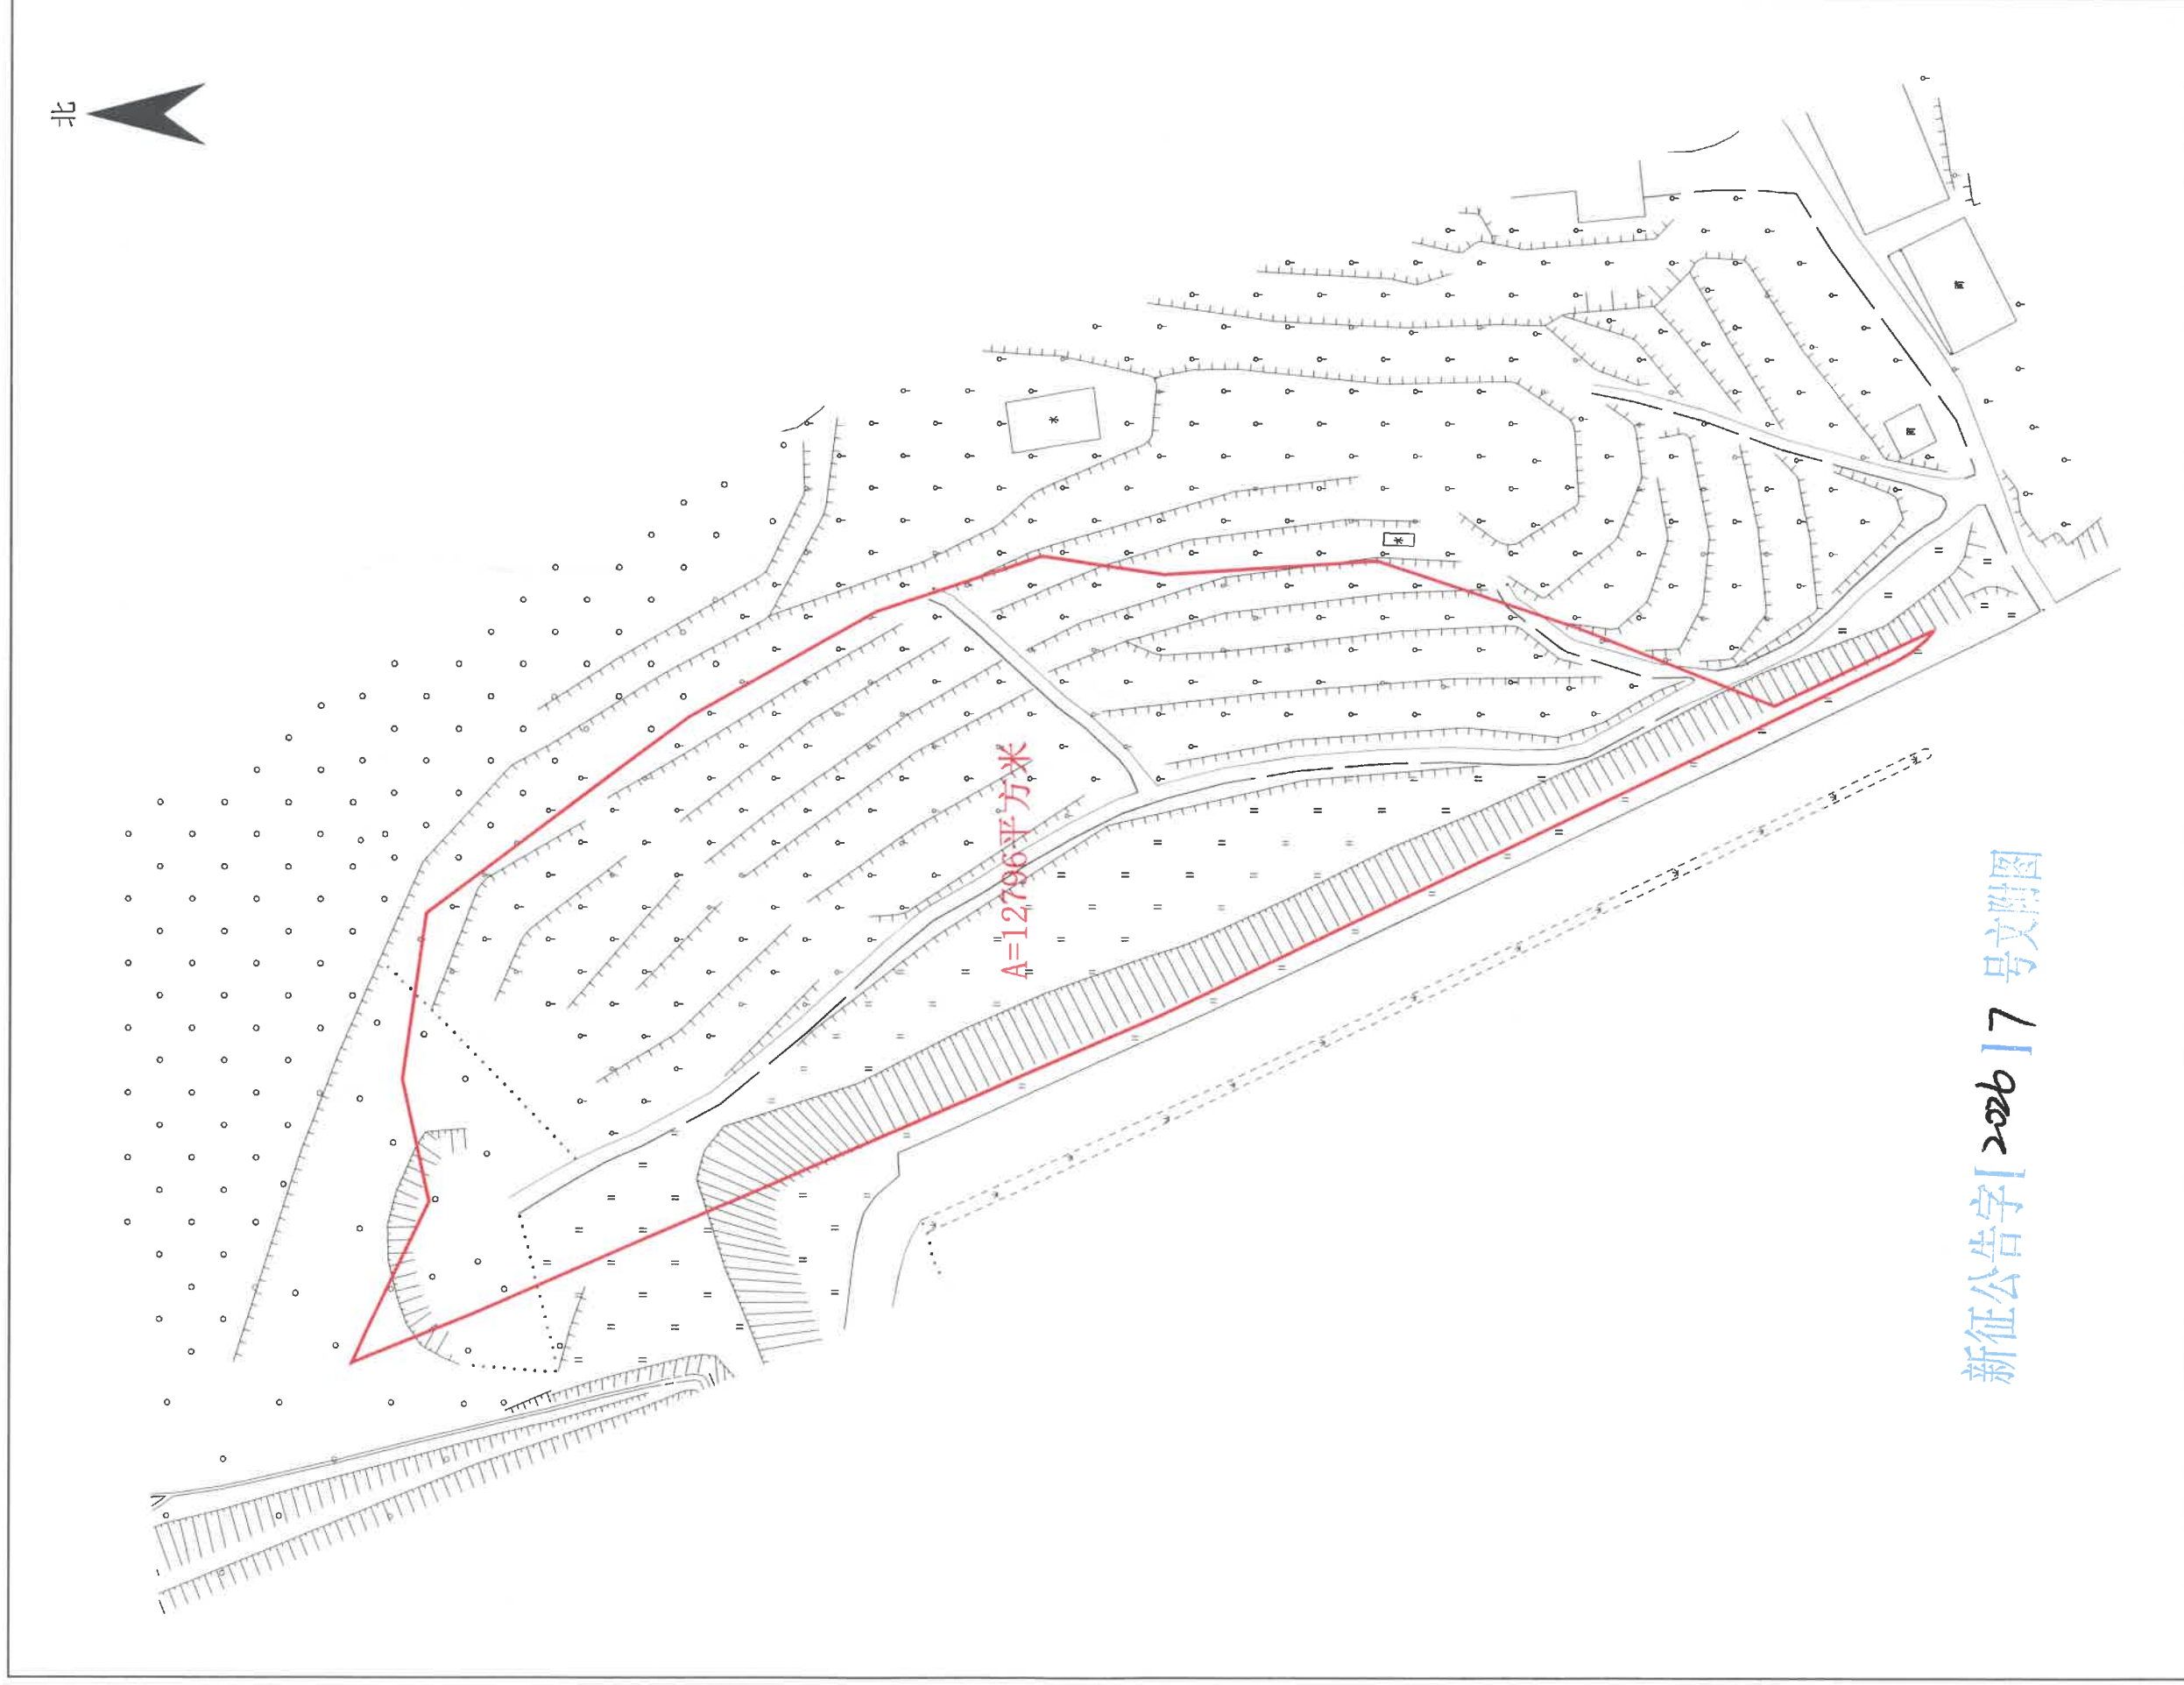

征收土地公告示意图
江门市新会区古井镇官冲村鹅坑组股份经济合作社鸡丛山（土名）

江门市新会区古井镇官冲村股份经济合作社鸡丛山（土名）
征收土地公示意图

新征公告字[2026] 8号文附图

征收土地公告示意图
江門市新會區古井鎮官冲村羅堂組股份經濟合作社鸡丛山（土名）

新征公告字[2026]9号文附图