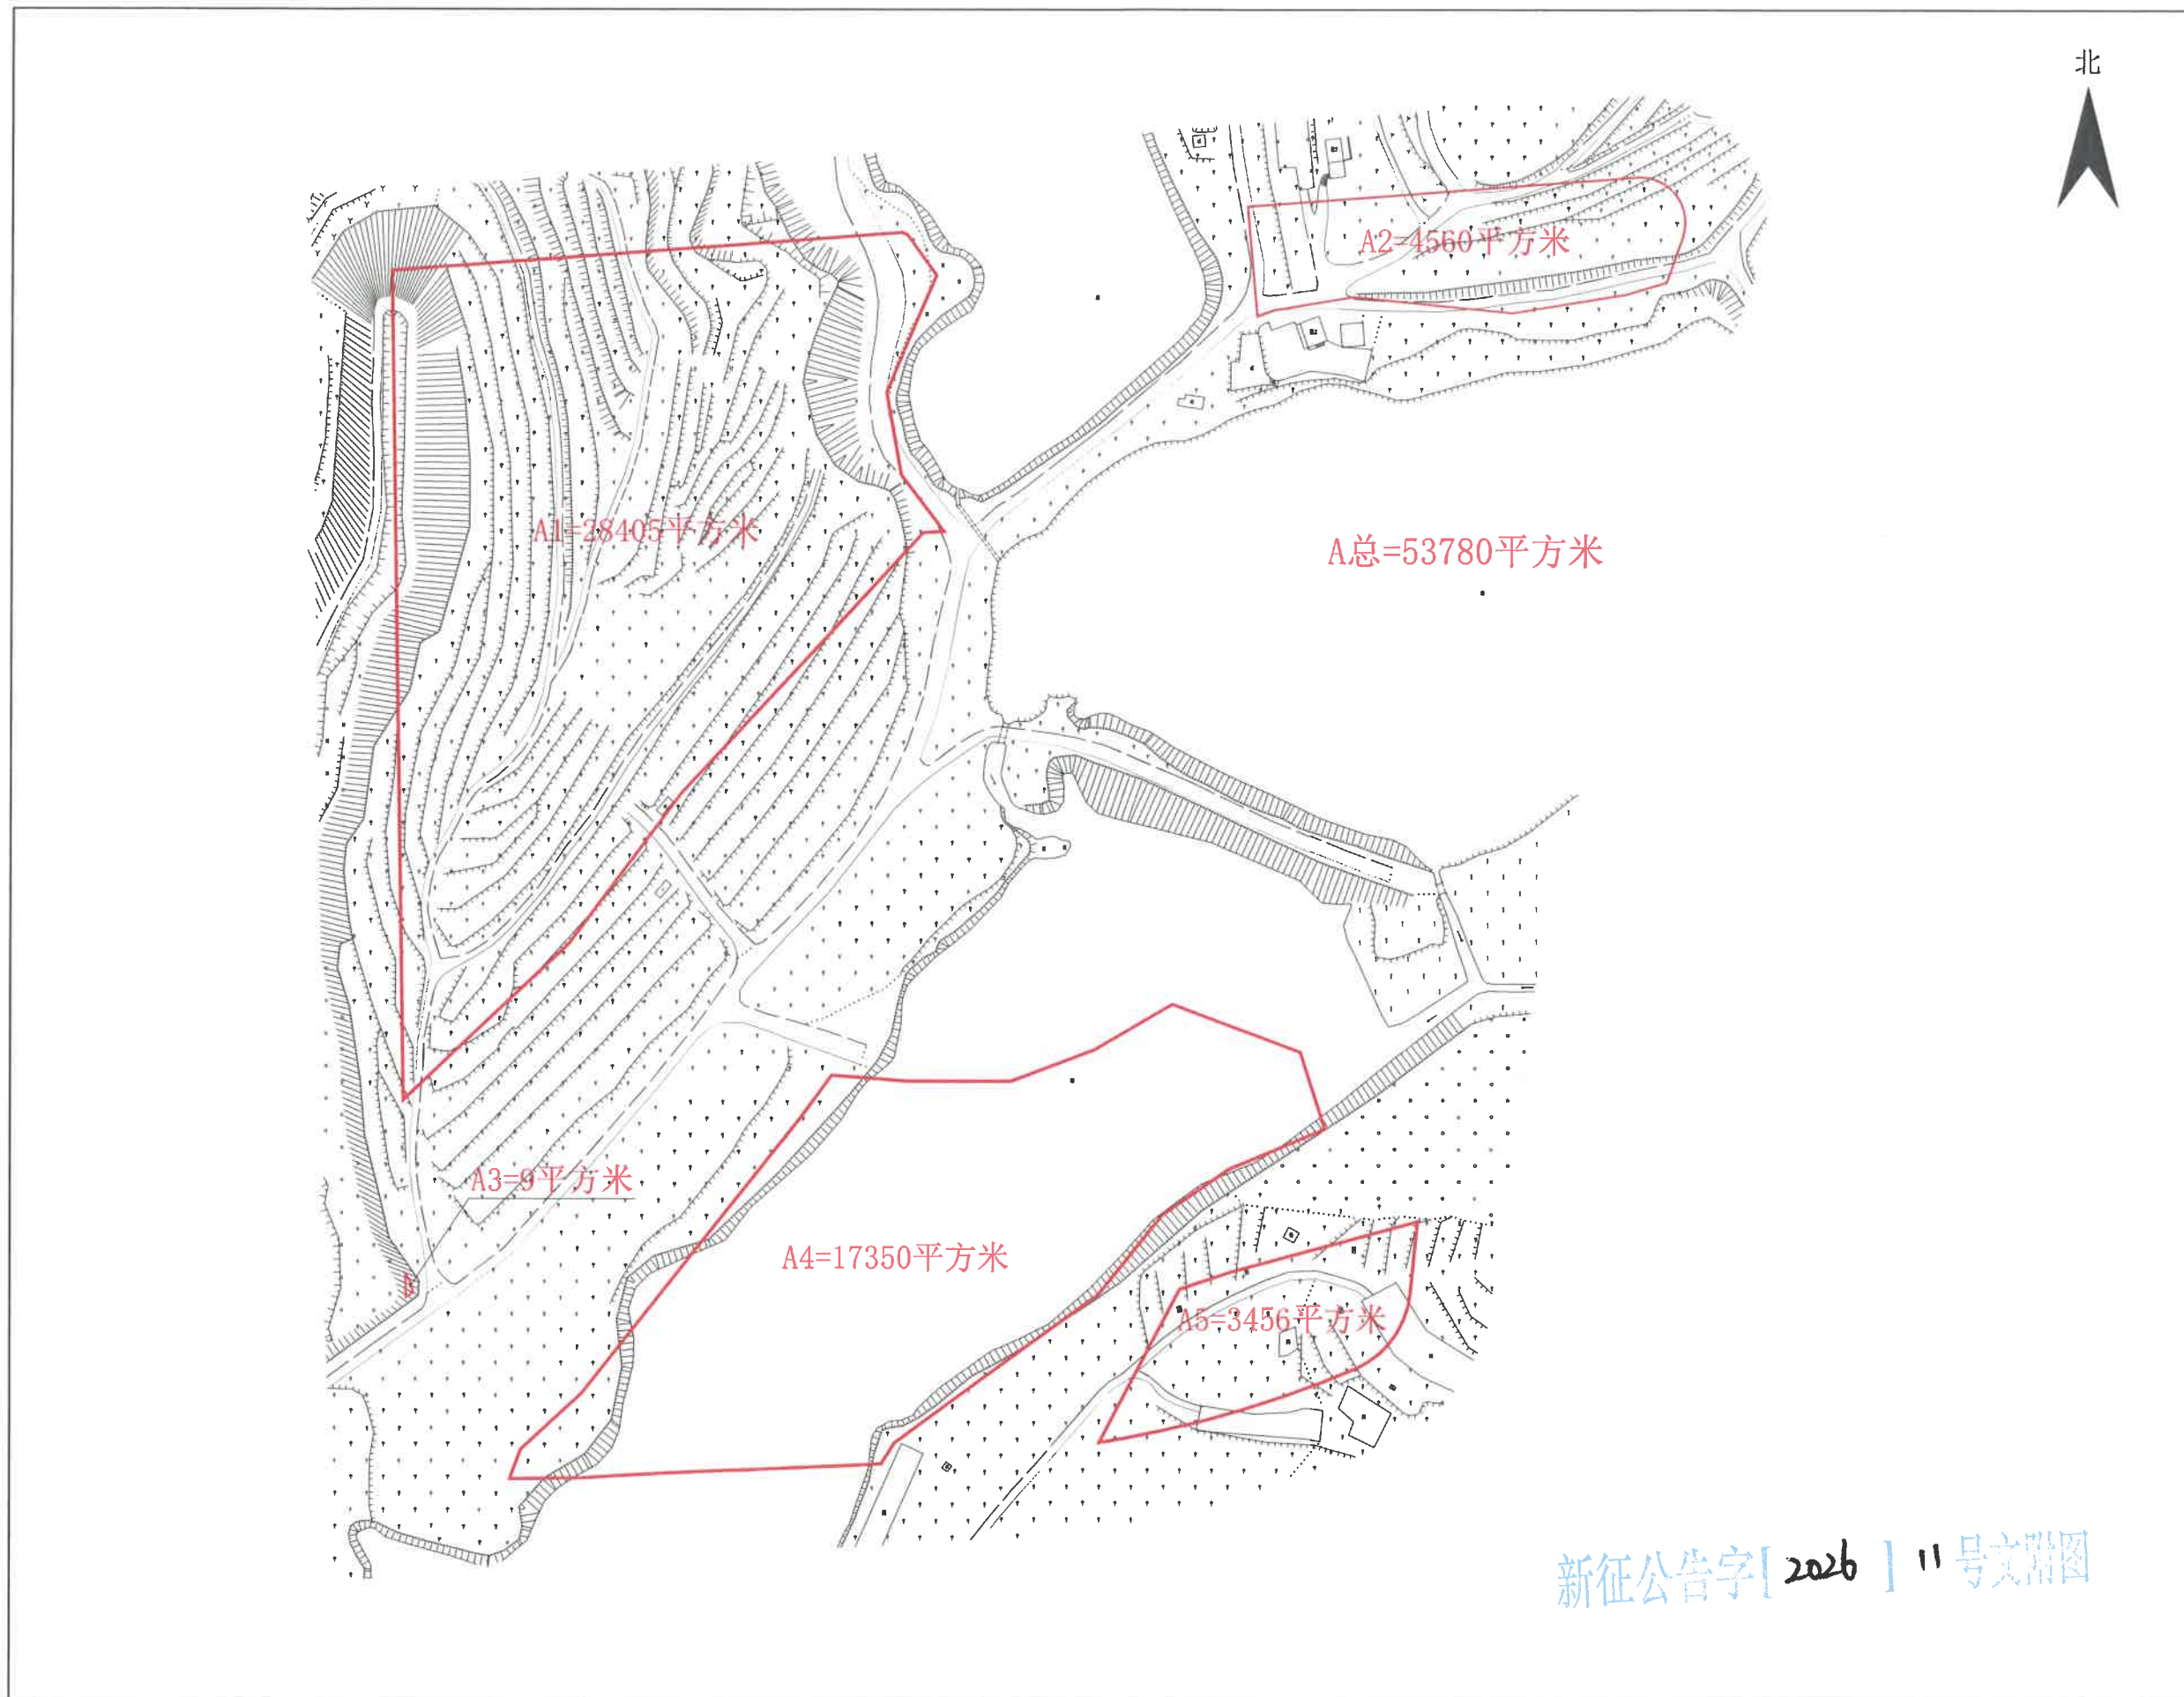

征收土地公告示意图
江门市新会区古井镇官冲村鹅坑组股份经济合作社大坑尾(土名)

新征公告字[2016]10号文附图

征收土地公告示意图

江门市新会区古井镇官冲村股份经济合作社鸡丛山、大坑尾、下山塘、光头岭（土名）

征收土地公告示意图

江门市新会区古井镇官冲村罗堂组股份经济合作社下山塘、大狗山（土名）

征收土地公告示意图
江门市新会区古井镇官冲村日堂组股份经济合作社大坑尾（土名）

1:1000

征收土地公告示意图
江门市新会区古井镇官冲村新二组股份经济合作社光头岭（土名）

1:500

征收土地公告示意图
江门市新会区古井镇官冲村新一组股份经济合作社光头岭（土名）

北

新征公告字[2026]15号文附图

征收土地公告示意图
江门市新会区古井镇官冲村怡源组股份经济合作社大坑尾、光头岭（土名）

北

新征公告字[2026]16号文附图