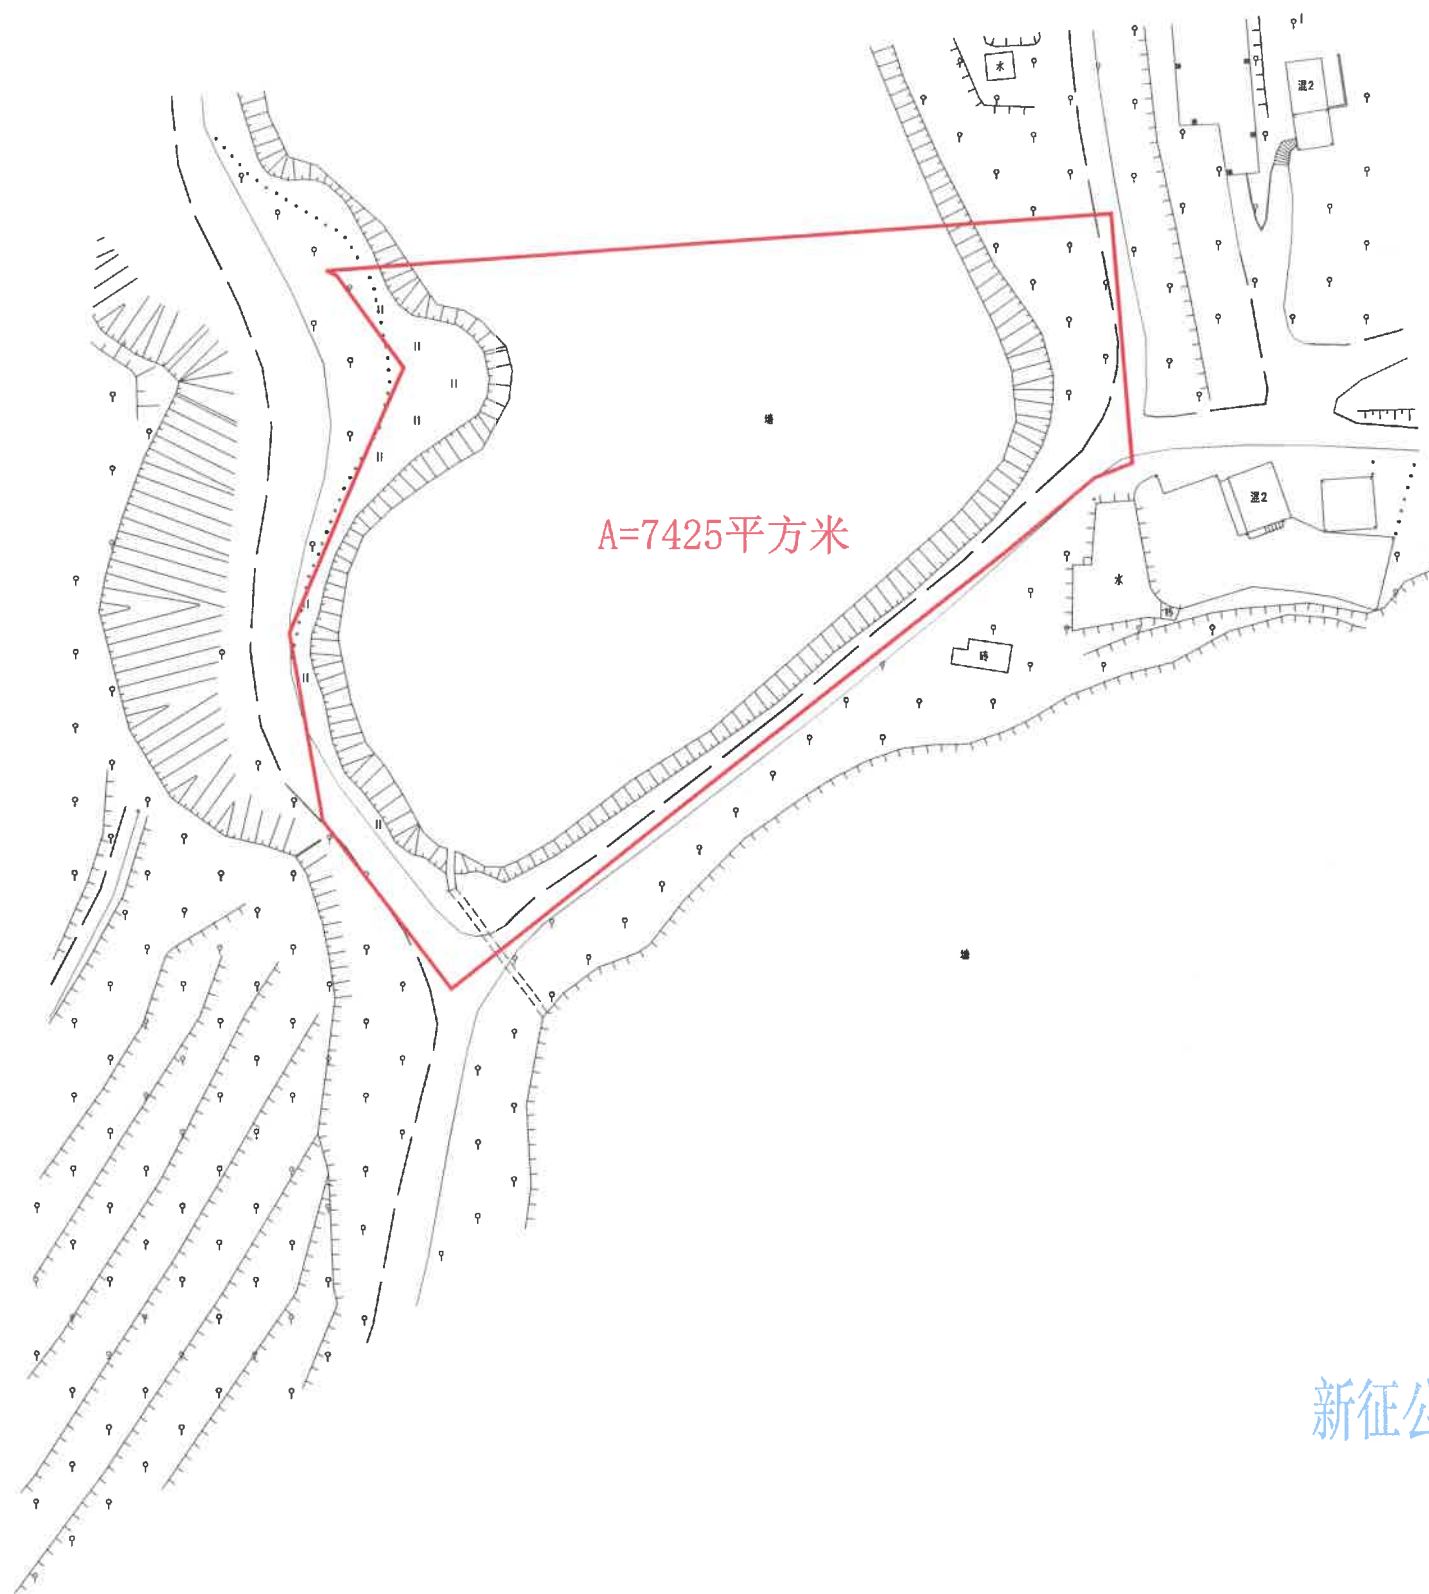

征收土地公告示意图
江门市新会区古井镇官冲村鹅坑组股份经济合作社大坑尾(土名)

新征公告字[2016]10号文附图

征收土地公告示意图

江门市新会区古井镇官冲村股份经济合作社鸡丛山、大坑尾、下山塘、光头岭（土名）

征收土地公告示意图

江门市新会区古井镇官冲村罗堂组股份经济合作社下山塘、大狗山（土名）

征收土地公告示意图
江门市新会区古井镇官冲村日堂组股份经济合作社大坑尾（土名）

1:1000

征收土地公告示意图
江门市新会区古井镇官冲村新二组股份经济合作社光头岭（土名）

1:500

征收土地公告示意图
江门市新会区古井镇官冲村新一组股份经济合作社光头岭（土名）

北

新征公告字[2026]15号文附图

征收土地公告示意图
江门市新会区古井镇官冲村怡源组股份经济合作社大坑尾、光头岭（土名）

北

新征公告字[2026]16号文附图