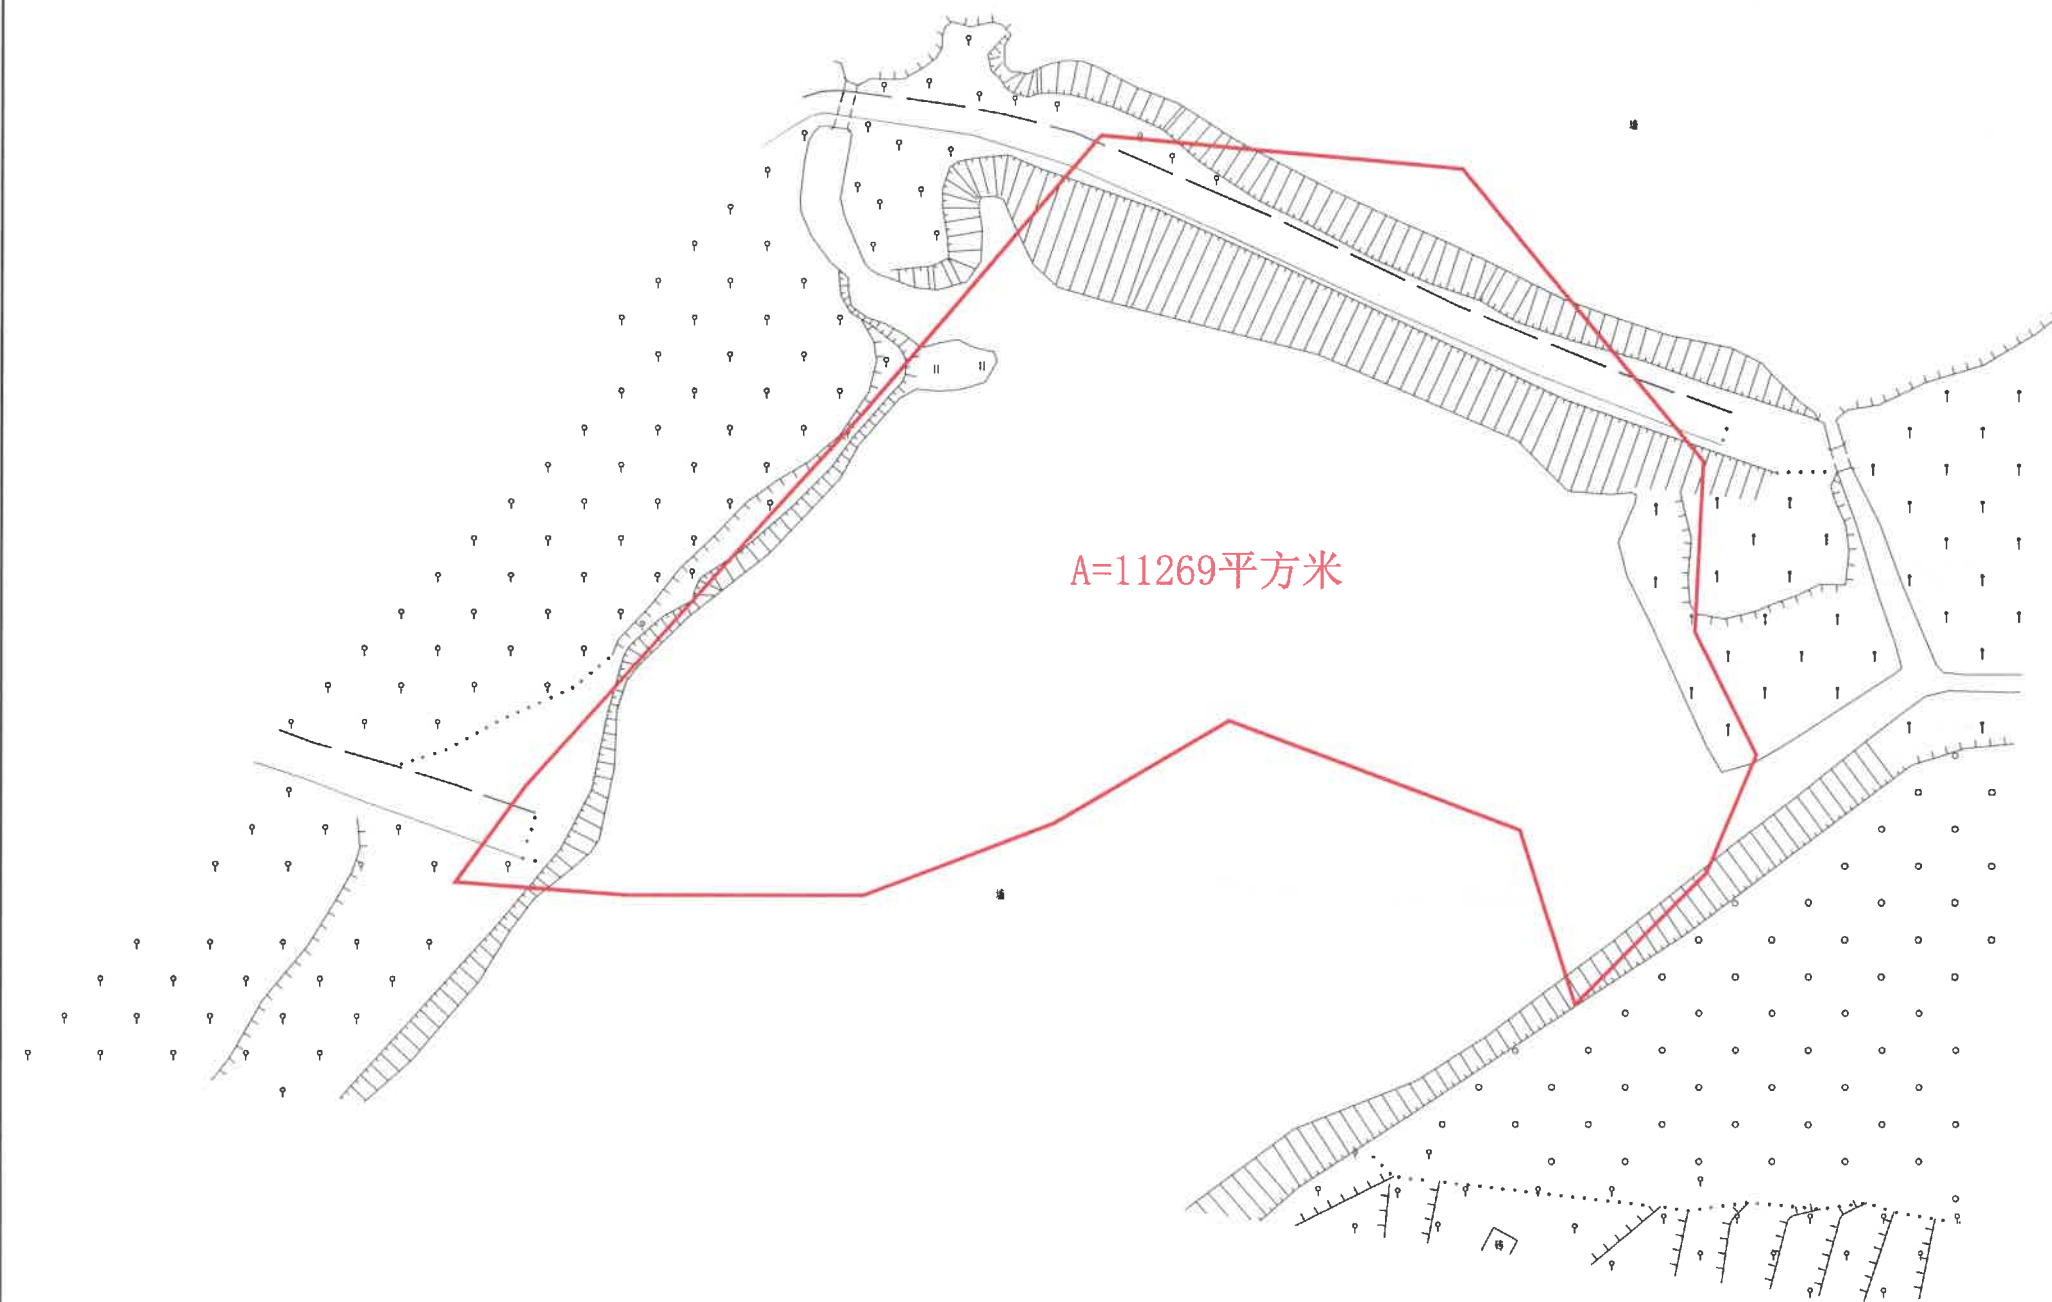

征收土地公告示意图
江门市新会区古井镇官冲村鹅坑组股份经济合作社大坑尾(土名)

新征公告字[2016]10号文附图

征收土地公告示意图

江门市新会区古井镇官冲村股份经济合作社鸡丛山、大坑尾、下山塘、光头岭（土名）

征收土地公告示意图

江门市新会区古井镇官冲村罗堂组股份经济合作社下山塘、大狗山（土名）

征收土地公告示意图
江门市新会区古井镇官冲村日堂组股份经济合作社大坑尾（土名）

1:1000

征收土地公告示意图
江门市新会区古井镇官冲村新二组股份经济合作社光头岭（土名）

1:500

征收土地公告示意图
江门市新会区古井镇官冲村新一组股份经济合作社光头岭（土名）

北

新征公告字[2026]15号文附图

征收土地公告示意图
江门市新会区古井镇官冲村怡源组股份经济合作社大坑尾、光头岭（土名）

北

新征公告字[2026]16号文附图