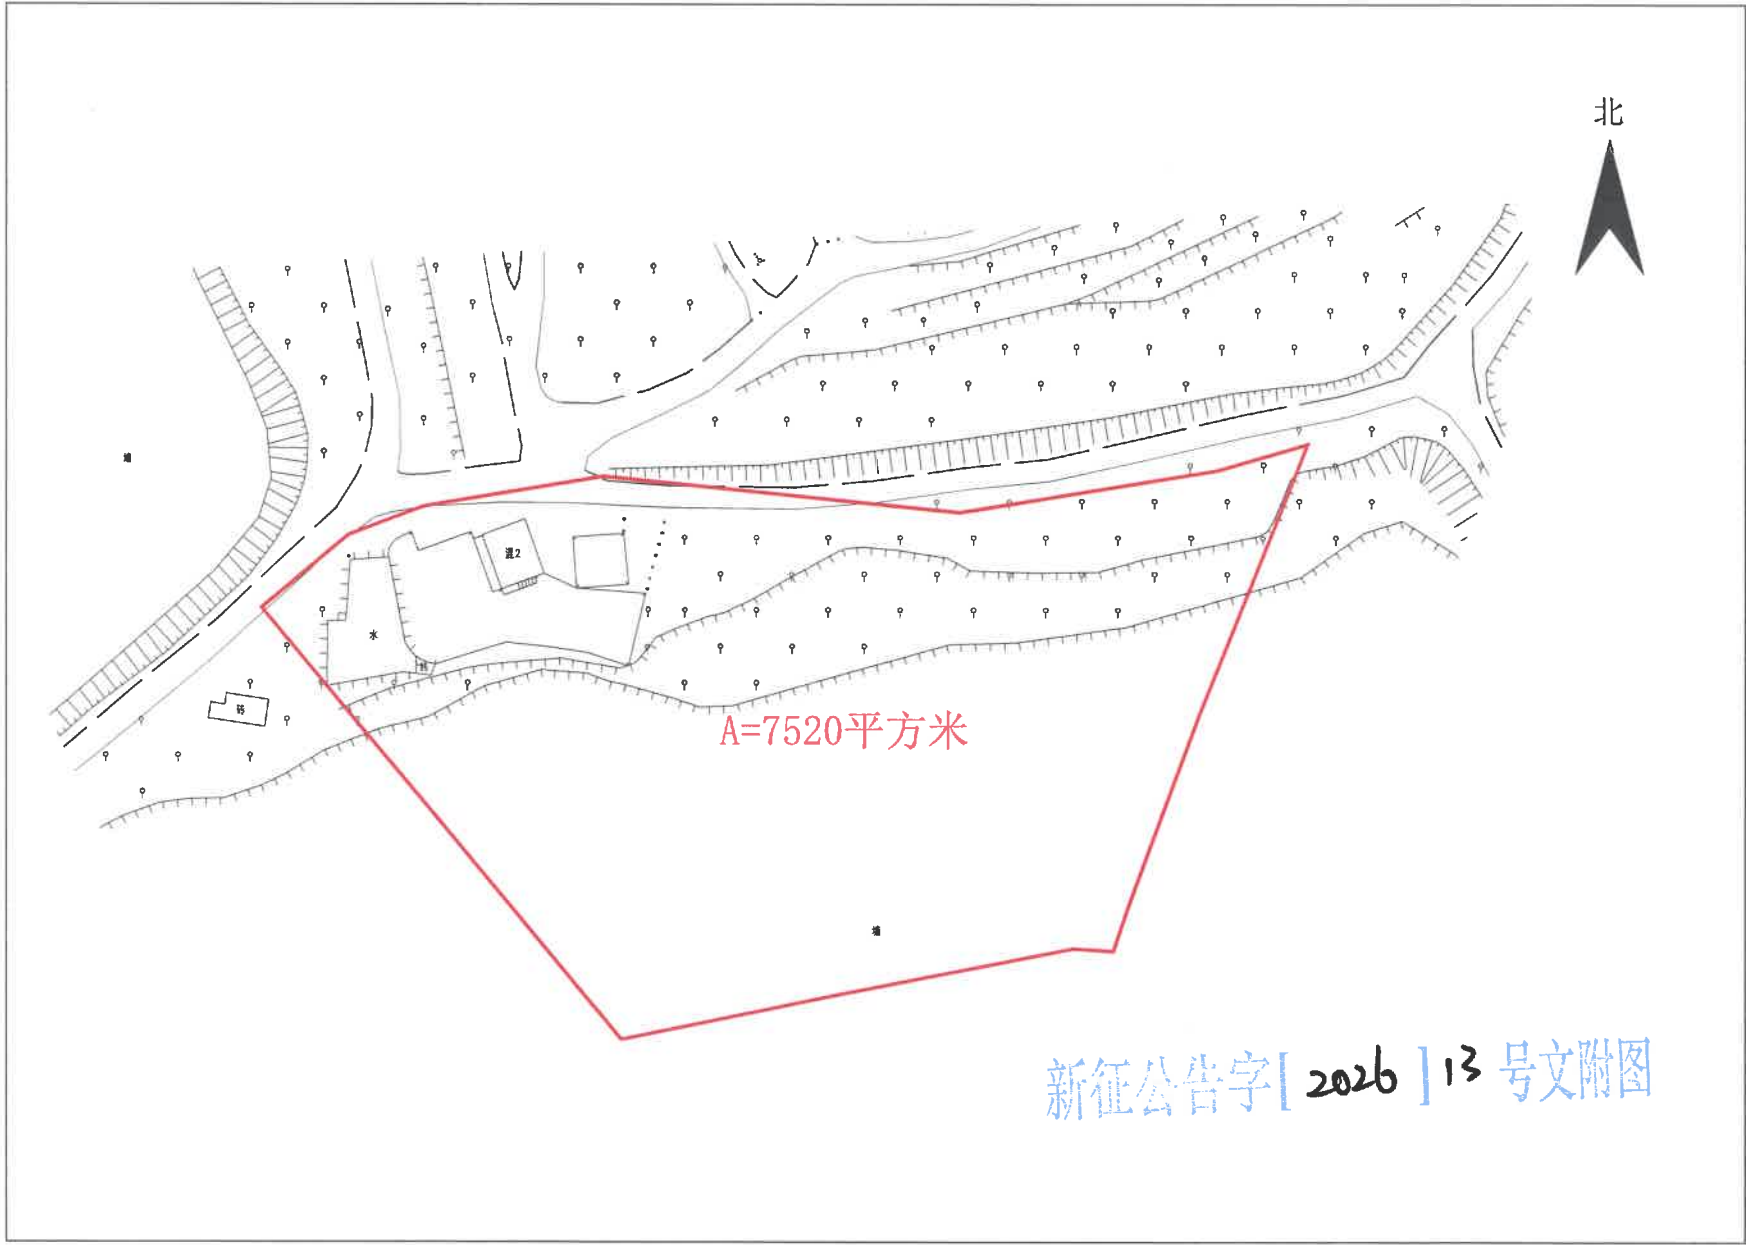

征收土地公告示意图
江门市新会区古井镇官冲村鹅坑组股份经济合作社大坑尾(土名)

新征公告字[2016]10号文附图

征收土地公告示意图

江门市新会区古井镇官冲村股份经济合作社鸡丛山、大坑尾、下山塘、光头岭（土名）

征收土地公告示意图

江门市新会区古井镇官冲村罗堂组股份经济合作社下山塘、大狗山（土名）

征收土地公告示意图
江门市新会区古井镇官冲村日堂组股份经济合作社大坑尾（土名）

1:1000

征收土地公告示意图
江门市新会区古井镇官冲村新二组股份经济合作社光头岭（土名）

1:500

征收土地公告示意图
江门市新会区古井镇官冲村新一组股份经济合作社光头岭（土名）

北

新征公告字[2026]15号文附图

征收土地公告示意图
江门市新会区古井镇官冲村怡源组股份经济合作社大坑尾、光头岭（土名）

北

新征公告字[2026]16号文附图