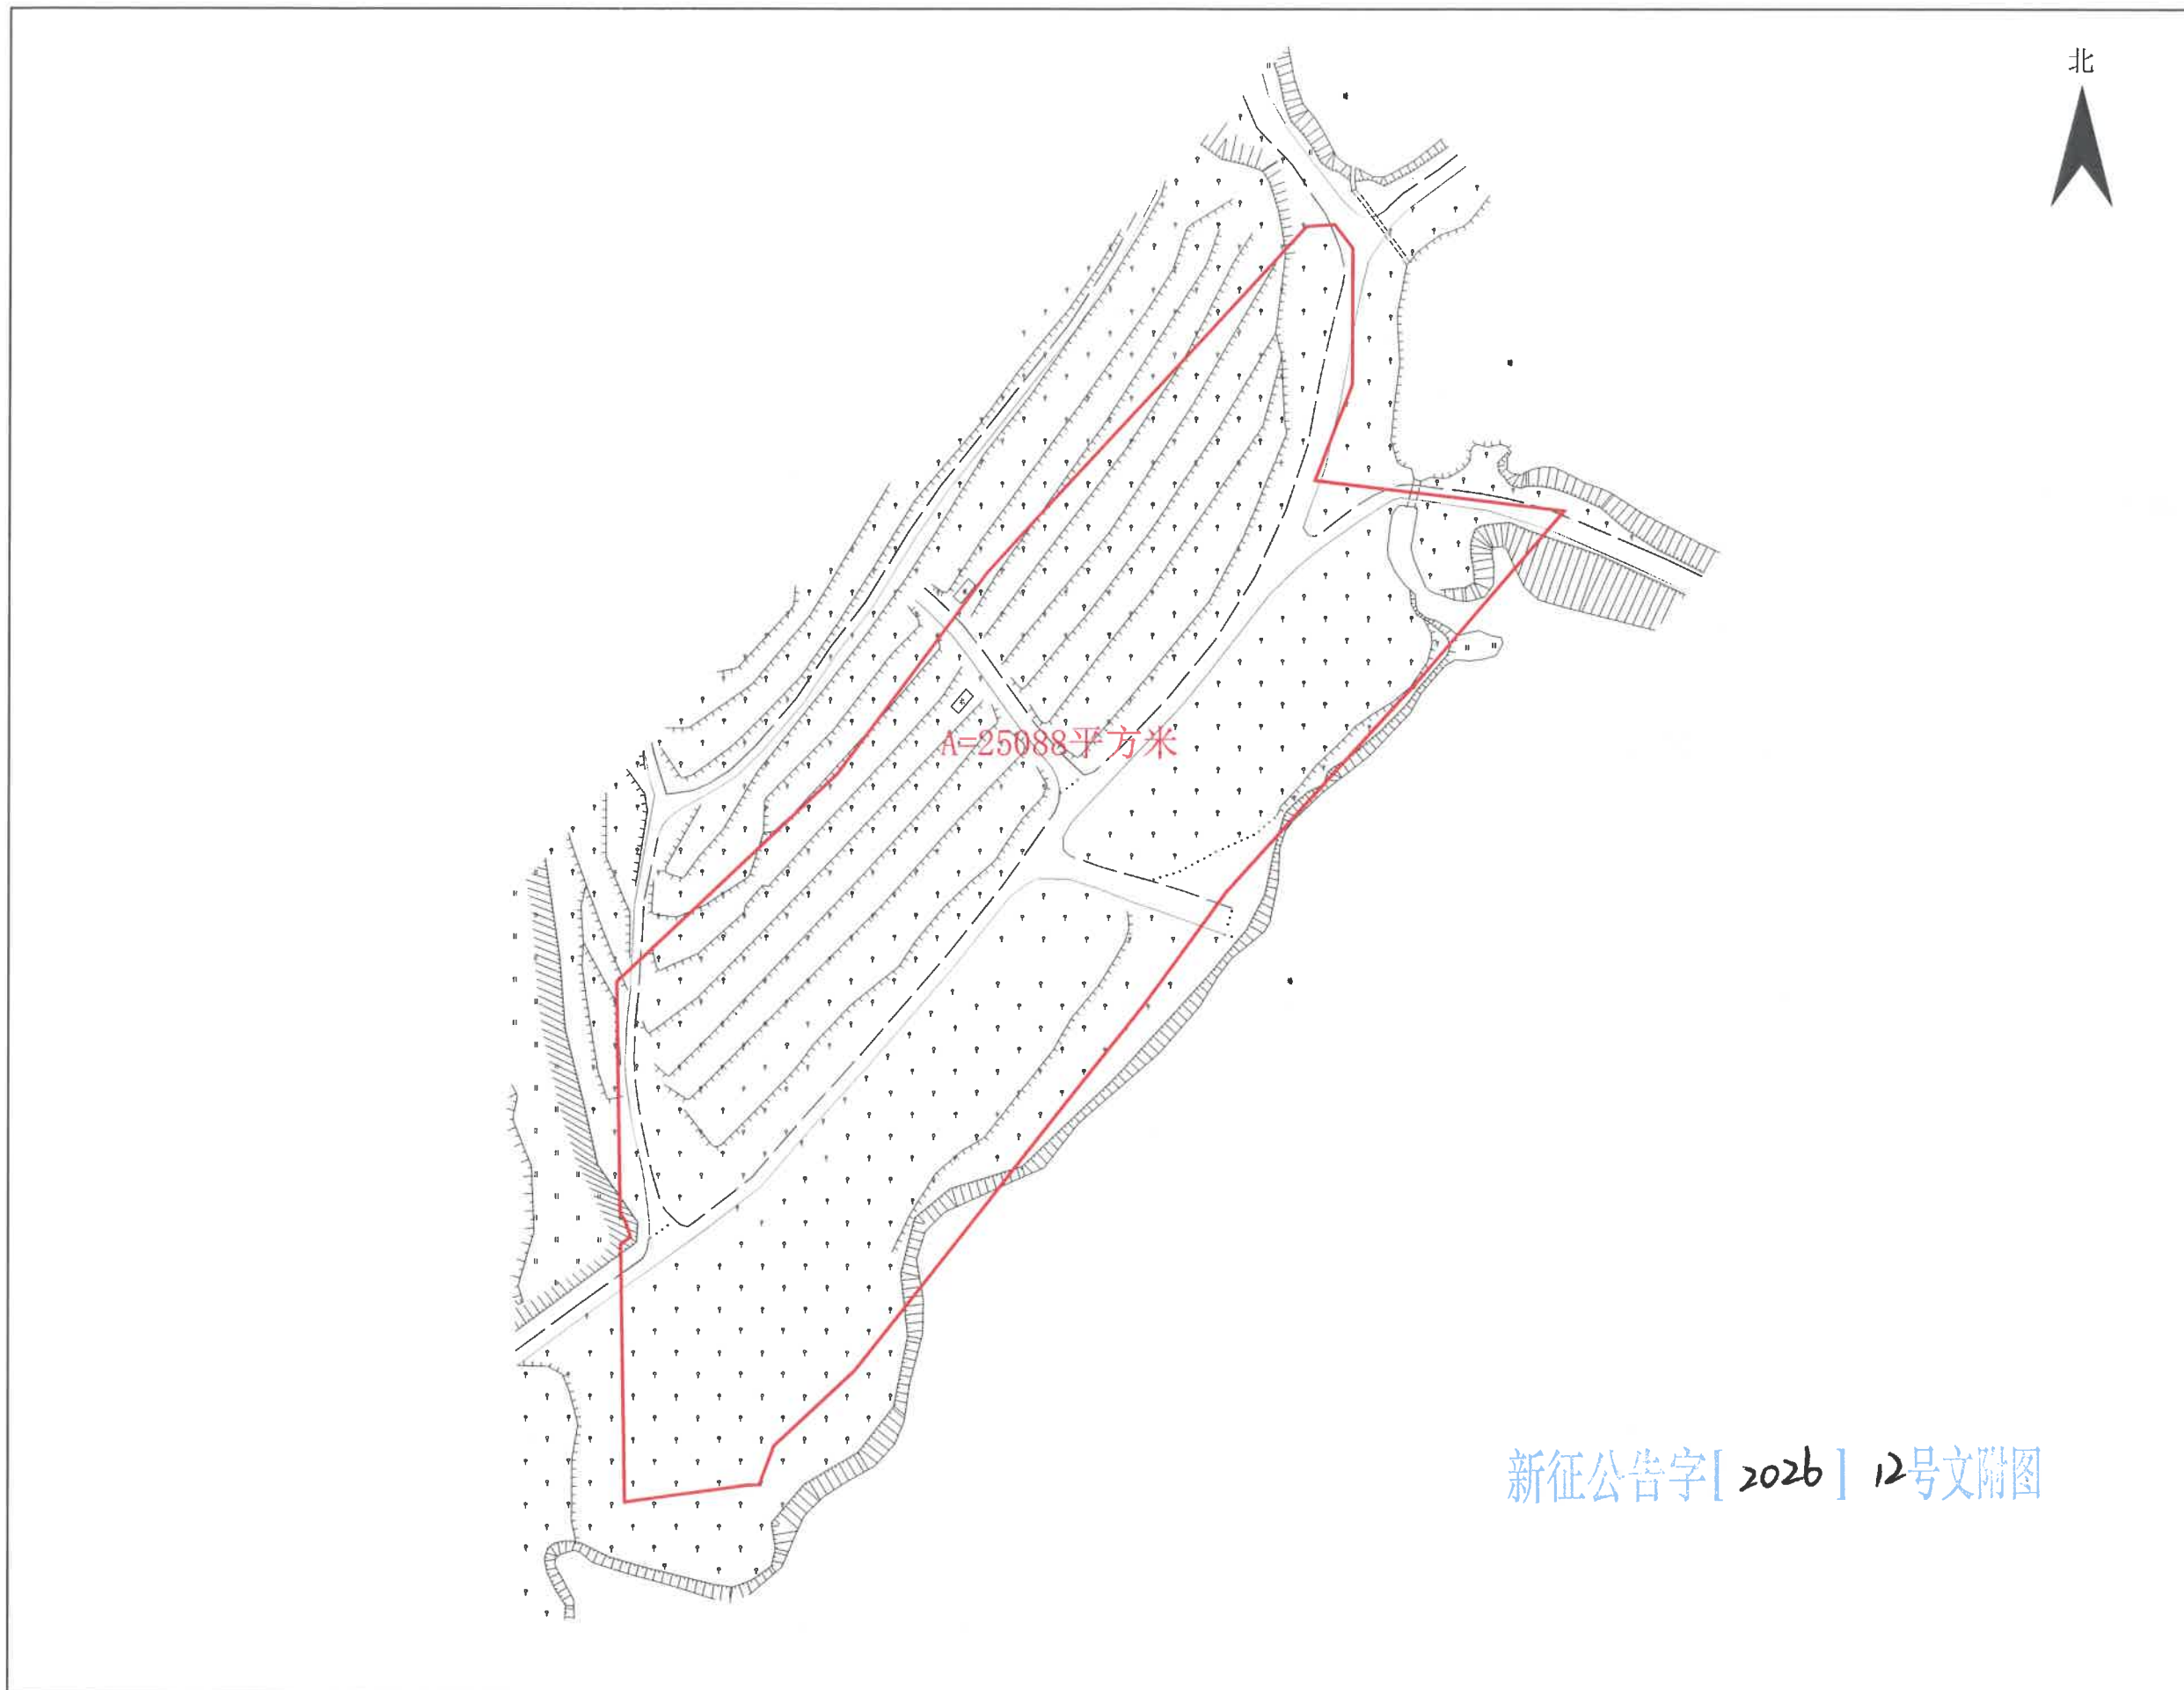

征收土地公告示意图
江门市新会区古井镇官冲村鹅坑组股份经济合作社大坑尾(土名)

新征公告字[2016]10号文附图

征收土地公告示意图

江门市新会区古井镇官冲村股份经济合作社鸡丛山、大坑尾、下山塘、光头岭（土名）

征收土地公告示意图

江门市新会区古井镇官冲村罗堂组股份经济合作社下山塘、大狗山（土名）

征收土地公告示意图
江门市新会区古井镇官冲村日堂组股份经济合作社大坑尾（土名）

1:1000

征收土地公告示意图
江门市新会区古井镇官冲村新二组股份经济合作社光头岭（土名）

1:500

征收土地公告示意图
江门市新会区古井镇官冲村新一组股份经济合作社光头岭（土名）

北

新征公告字[2026]15号文附图

征收土地公告示意图
江门市新会区古井镇官冲村怡源组股份经济合作社大坑尾、光头岭（土名）

北

新征公告字[2026]16号文附图