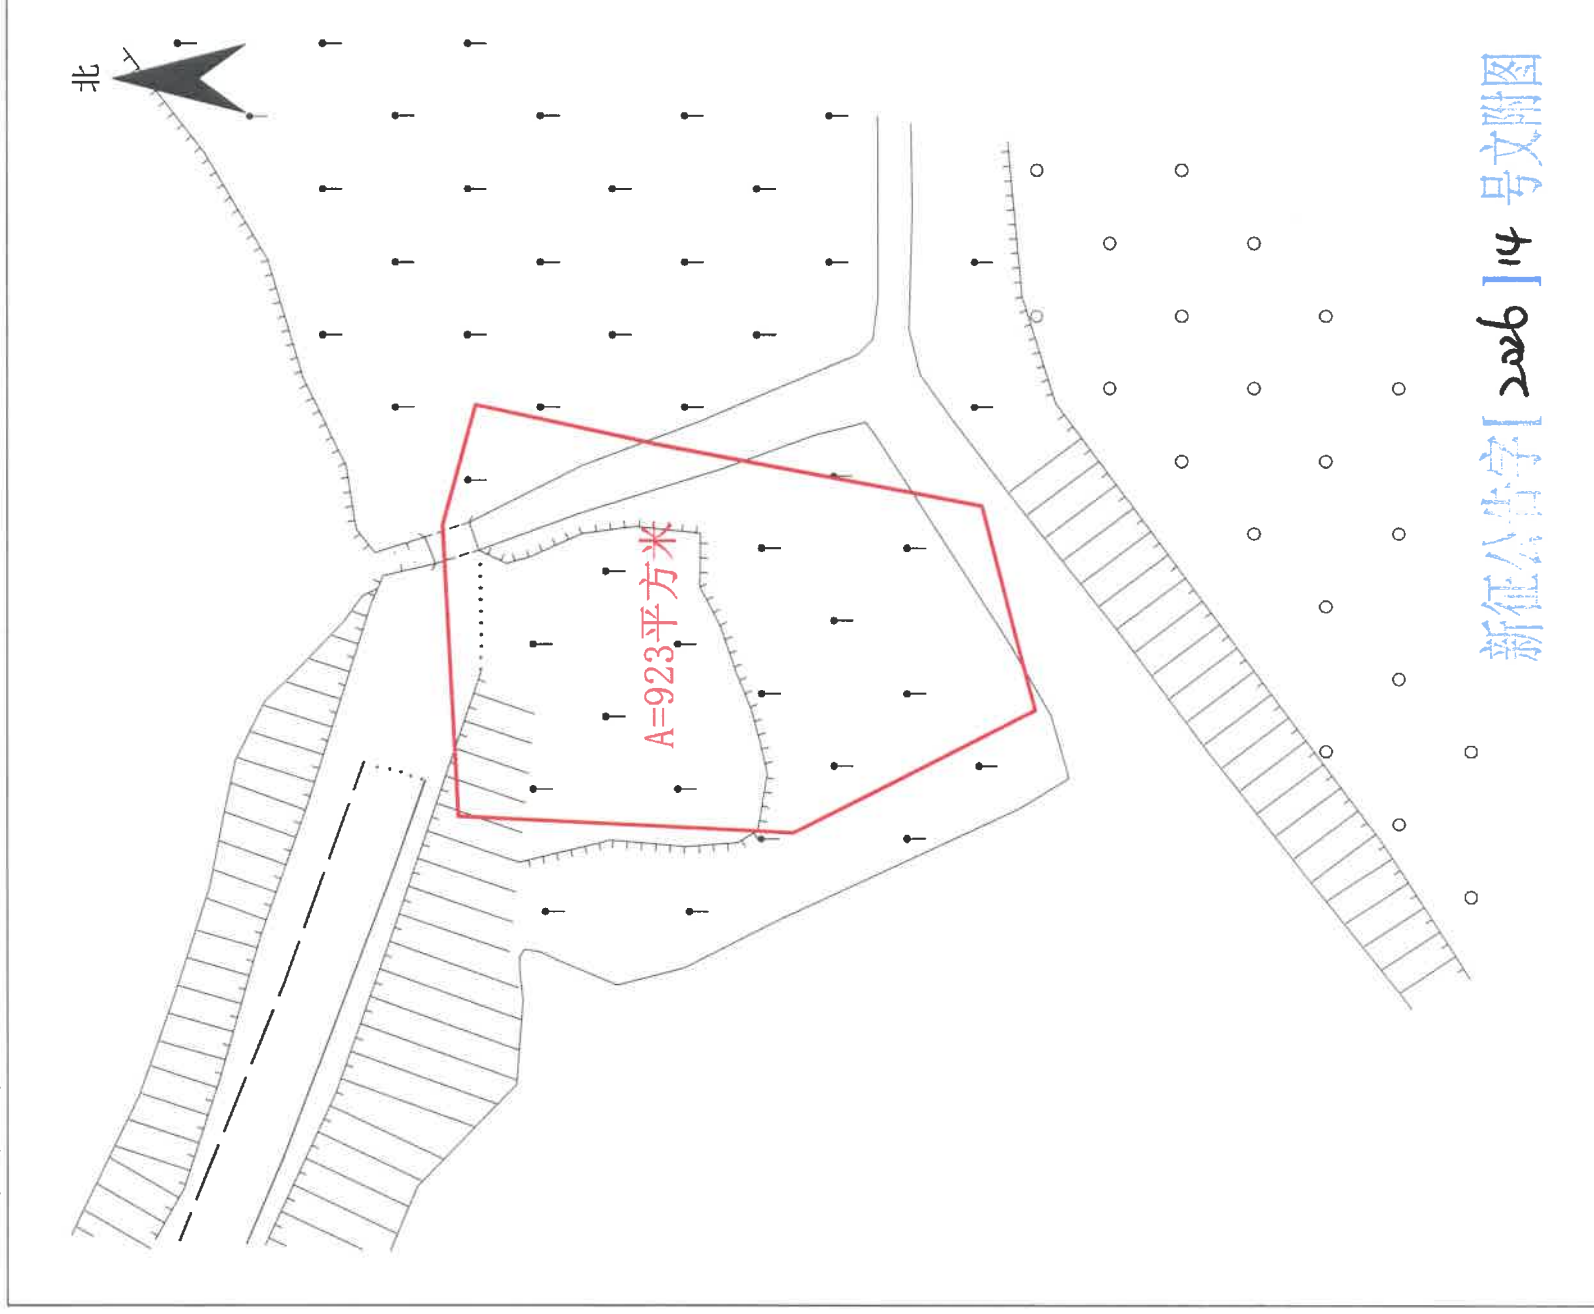

征收土地公告示意图
江门市新会区古井镇官冲村鹅坑组股份经济合作社大坑尾(土名)

新征公告字[2016]10号文附图

征收土地公告示意图

江门市新会区古井镇官冲村股份经济合作社鸡丛山、大坑尾、下山塘、光头岭（土名）

征收土地公告示意图

江门市新会区古井镇官冲村罗堂组股份经济合作社下山塘、大狗山（土名）

征收土地公告示意图
江门市新会区古井镇官冲村日堂组股份经济合作社大坑尾（土名）

1:1000

征收土地公告示意图
江门市新会区古井镇官冲村新二组股份经济合作社光头岭（土名）

1:500

征收土地公告示意图
江门市新会区古井镇官冲村新一组股份经济合作社光头岭（土名）

北

新征公告字[2026]15号文附图

征收土地公告示意图
江门市新会区古井镇官冲村怡源组股份经济合作社大坑尾、光头岭（土名）

北

新征公告字[2026]16号文附图