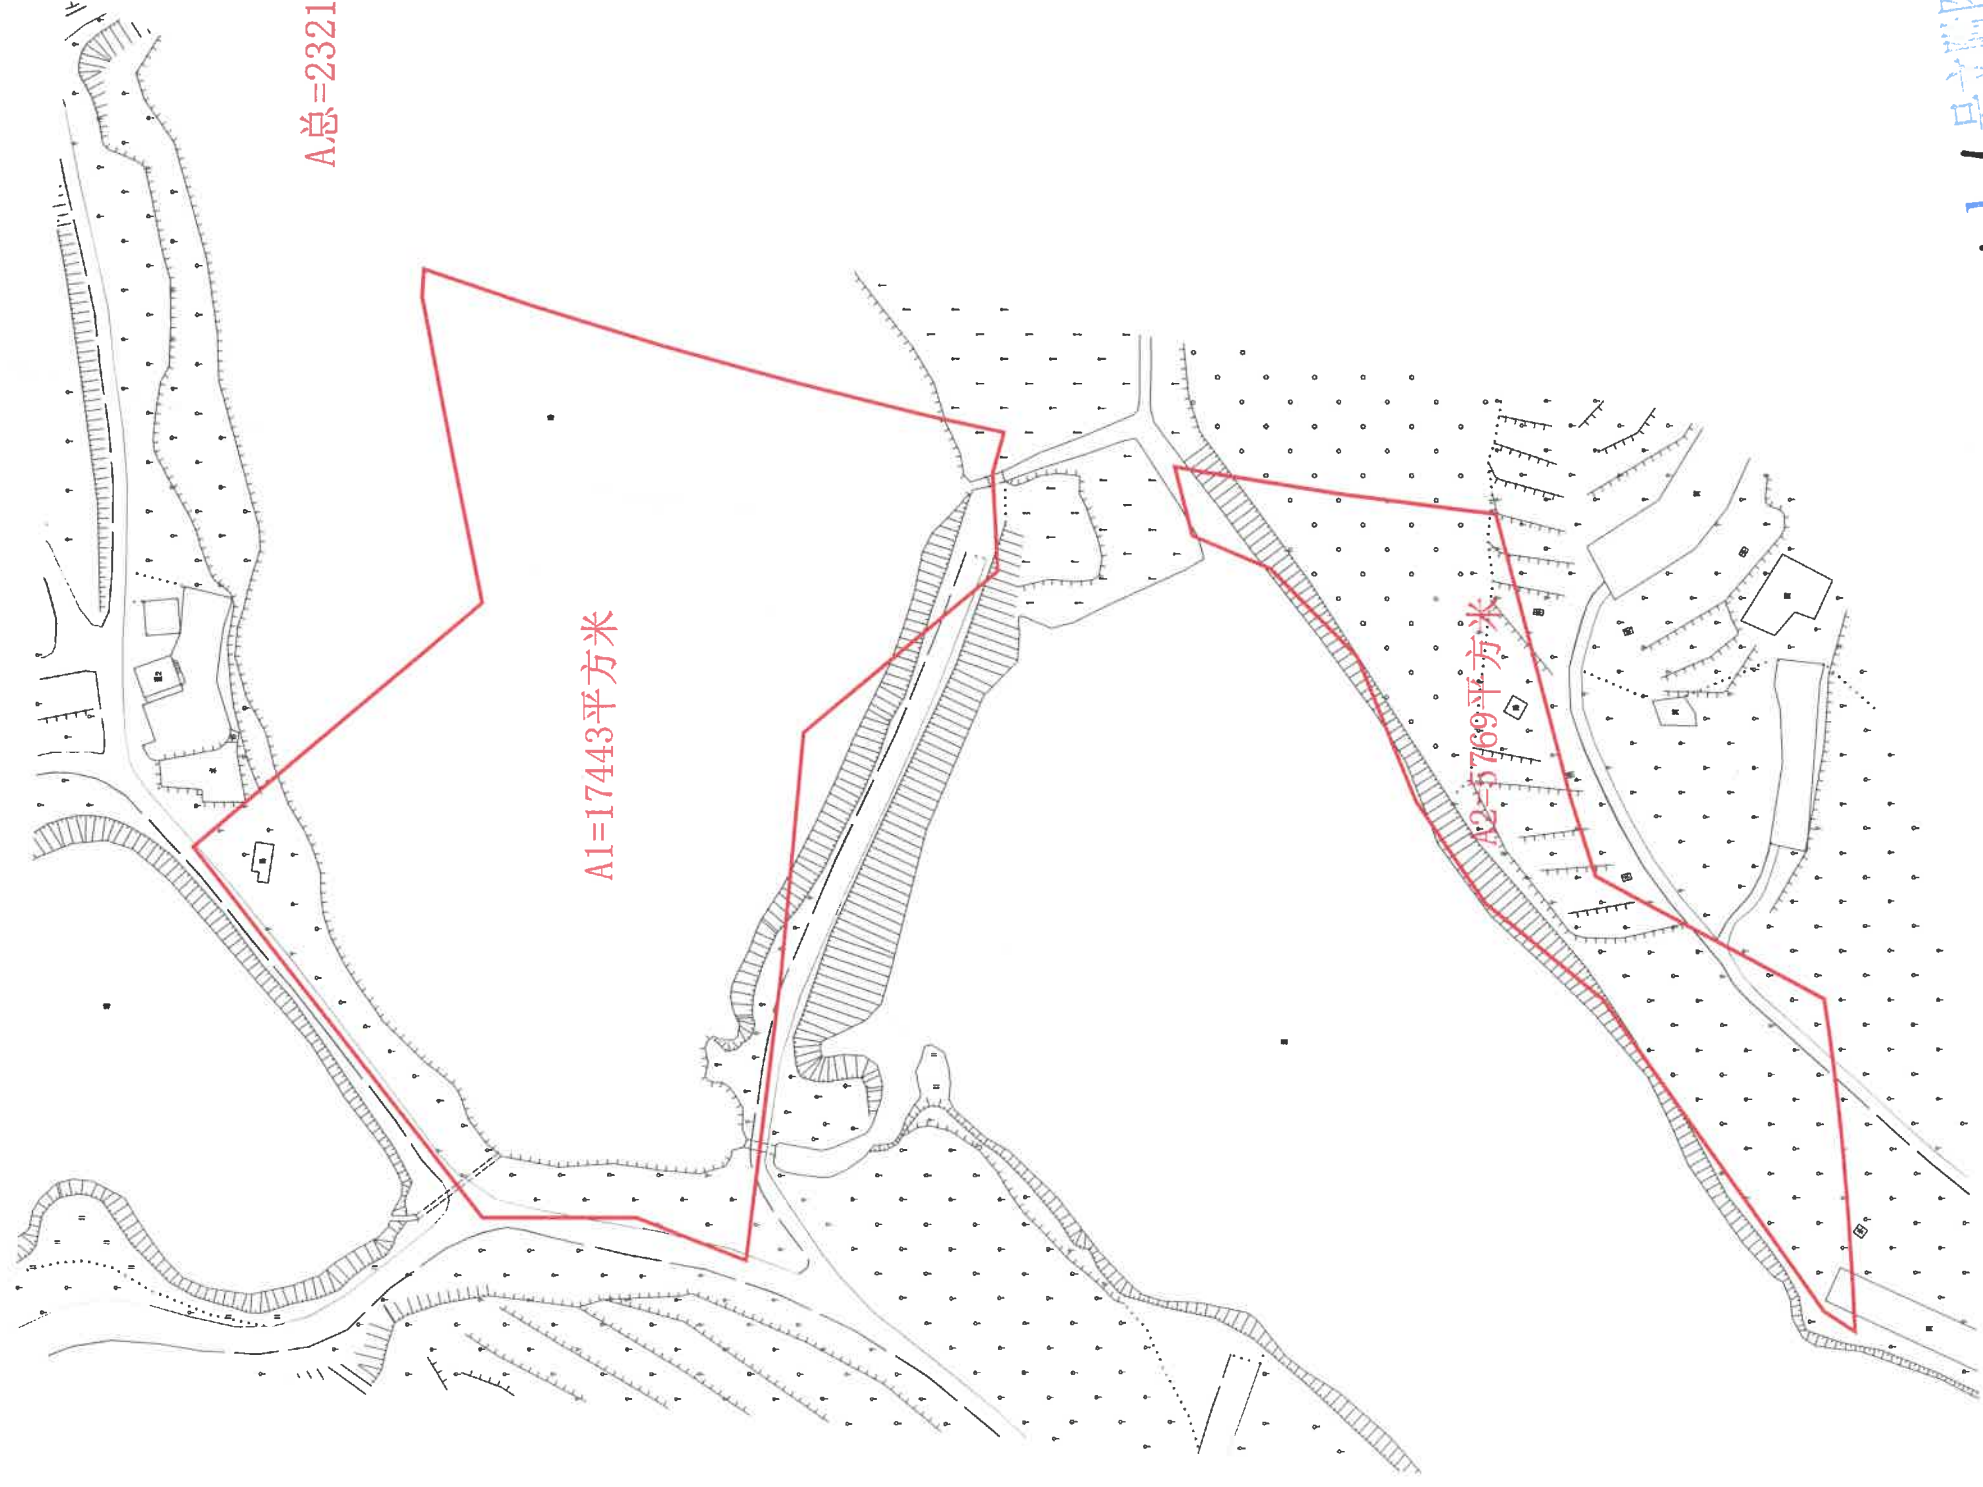

征收土地公告示意图
江门市新会区古井镇官冲村新二组股份经济合作社光头岭（土名）

1:500

征收土地公告示意图
江门市新会区古井镇官冲村新一组股份经济合作社光头岭（土名）

北

新征公告字[2026]15号文附图

征收土地公告示意图
江门市新会区古井镇官冲村怡源组股份经济合作社大坑尾、光头岭（土名）

北

新征公告字[2026]16号文附图