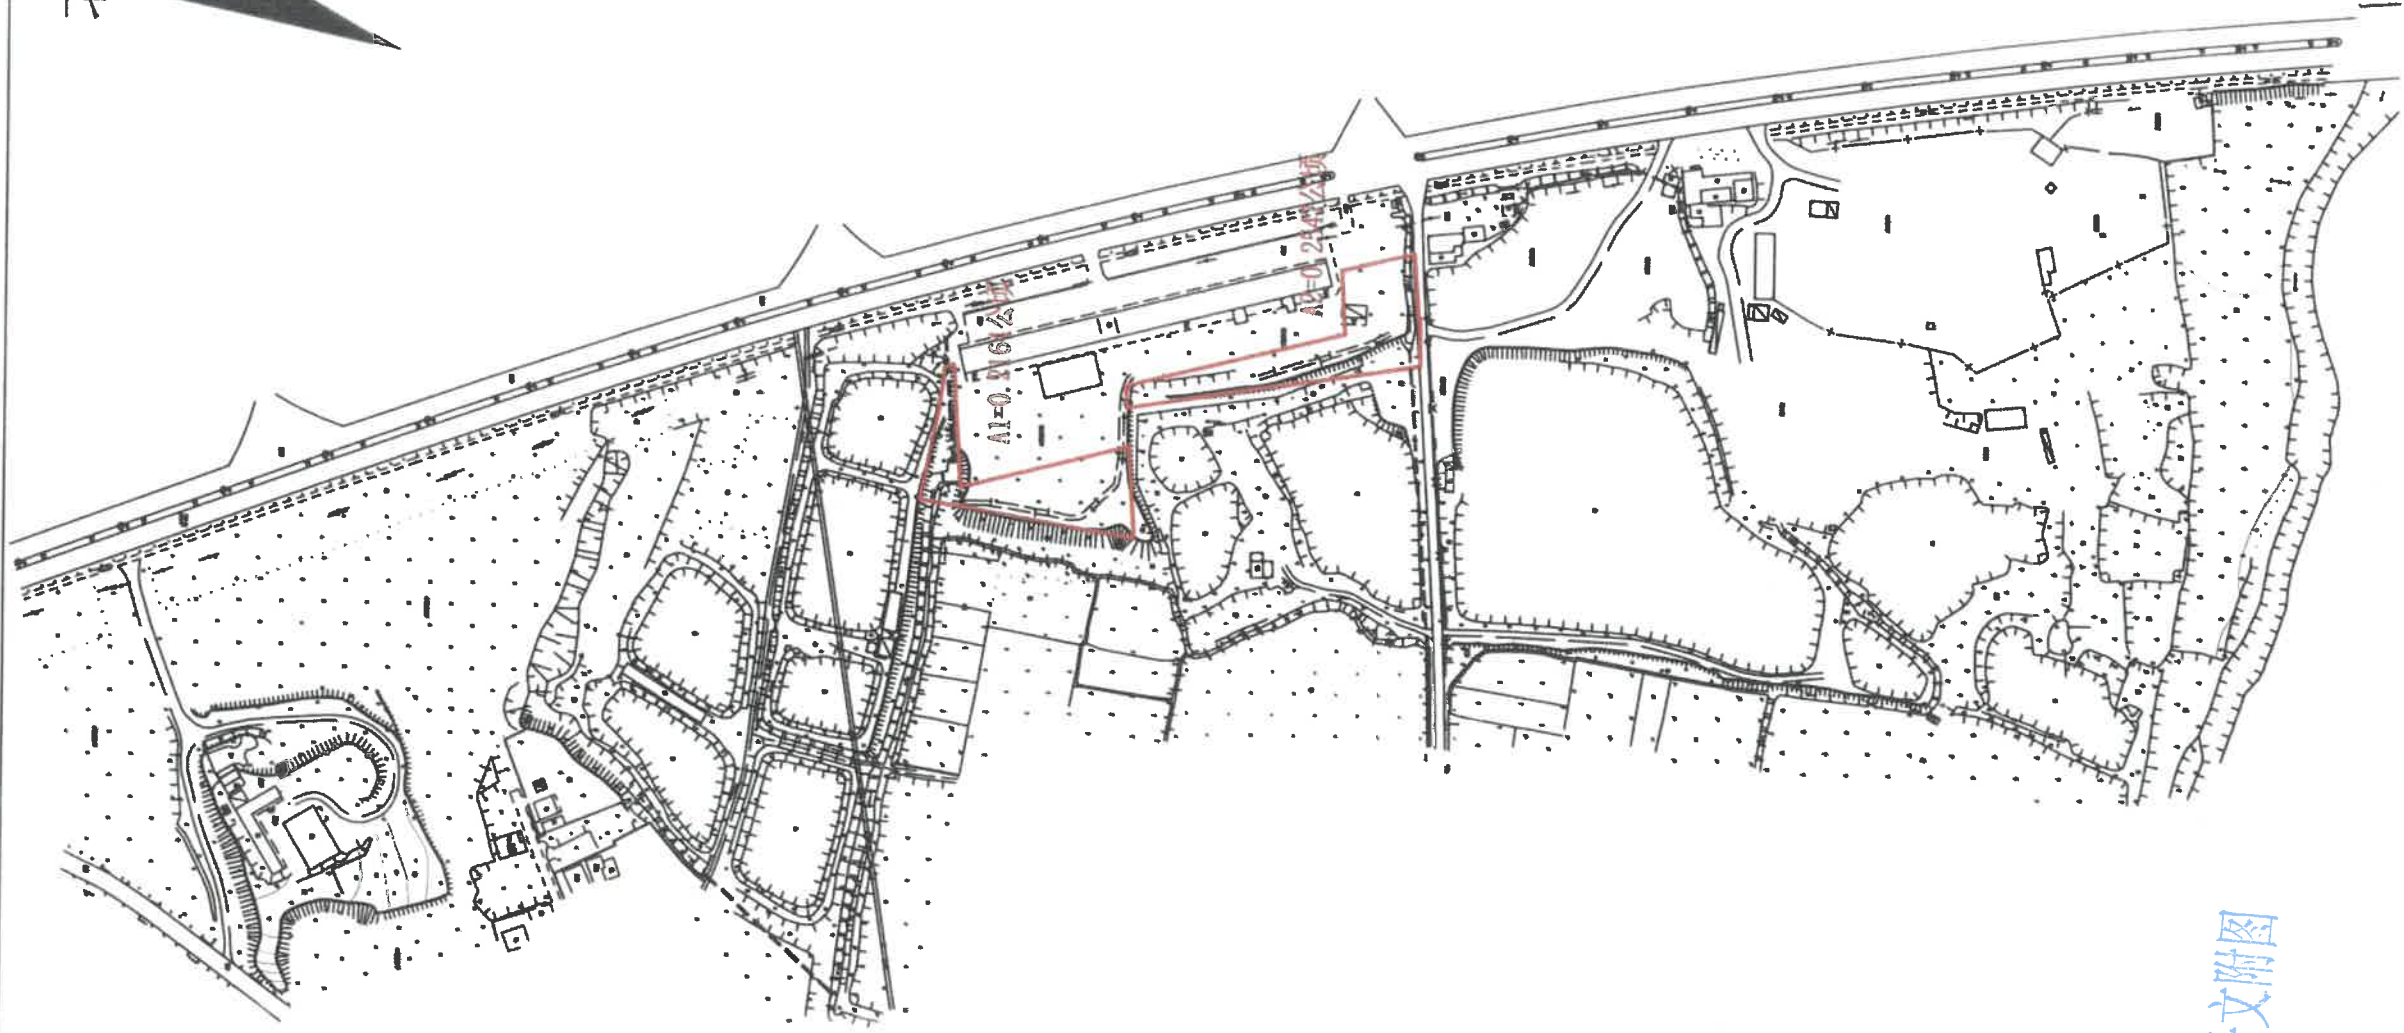

# 征收土地公告示意图

古井镇官冲村鹅坑组股份经济合作社位于官冲村矿田、中仁社（土名）

A总=0.4711公顷

北

新征公告字[2026]17号文附图

1:3000

# 征收土地公告示意图

古井镇官冲村日堂组股份经济合作社位于官冲村矿田、中仁社（土名）

A总=3.0195公顷

新征公告字[2026]18号文附图

1:3000

# 征收土地公告示意图

古井镇官冲村怡源组股份经济合作社位于官冲村矿田、中仁社（土名）

A总=0.6454公顷

新征公告字[2026]19号附图

1:3000