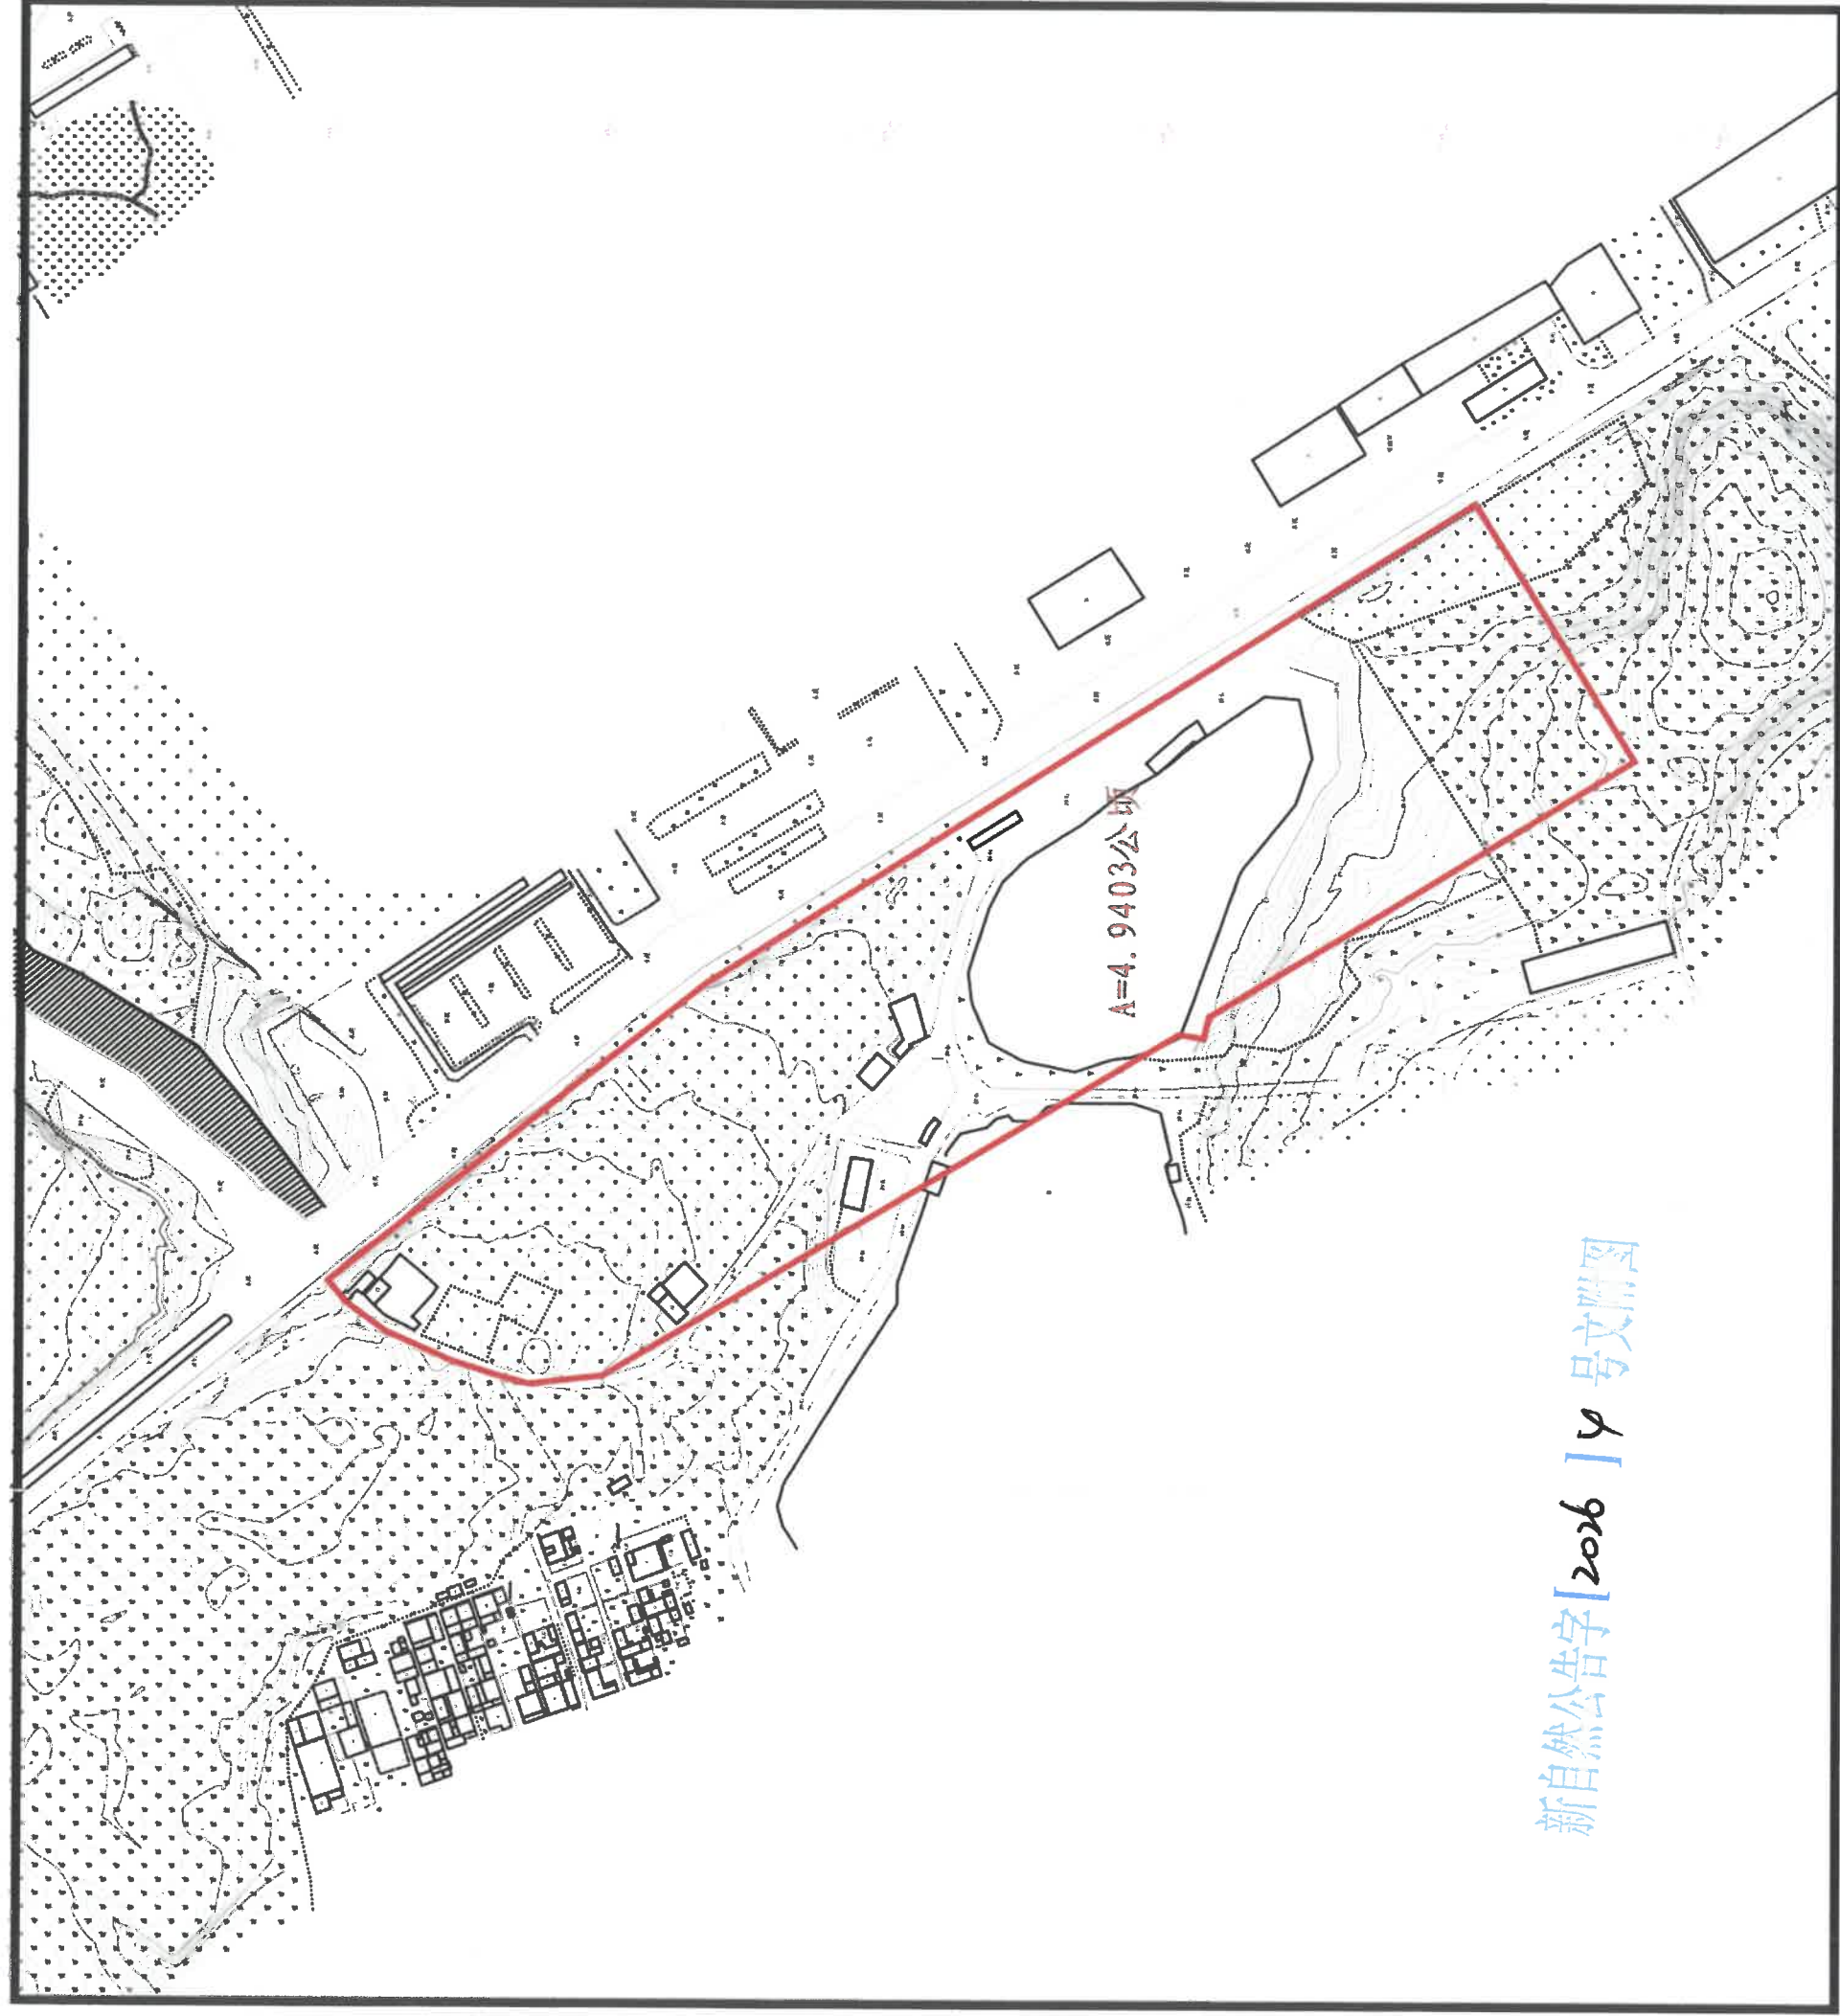

公示示意图

沙路村嘉里后山、松山(土名)

新自然公告字[2016]4号文附图

1:3000