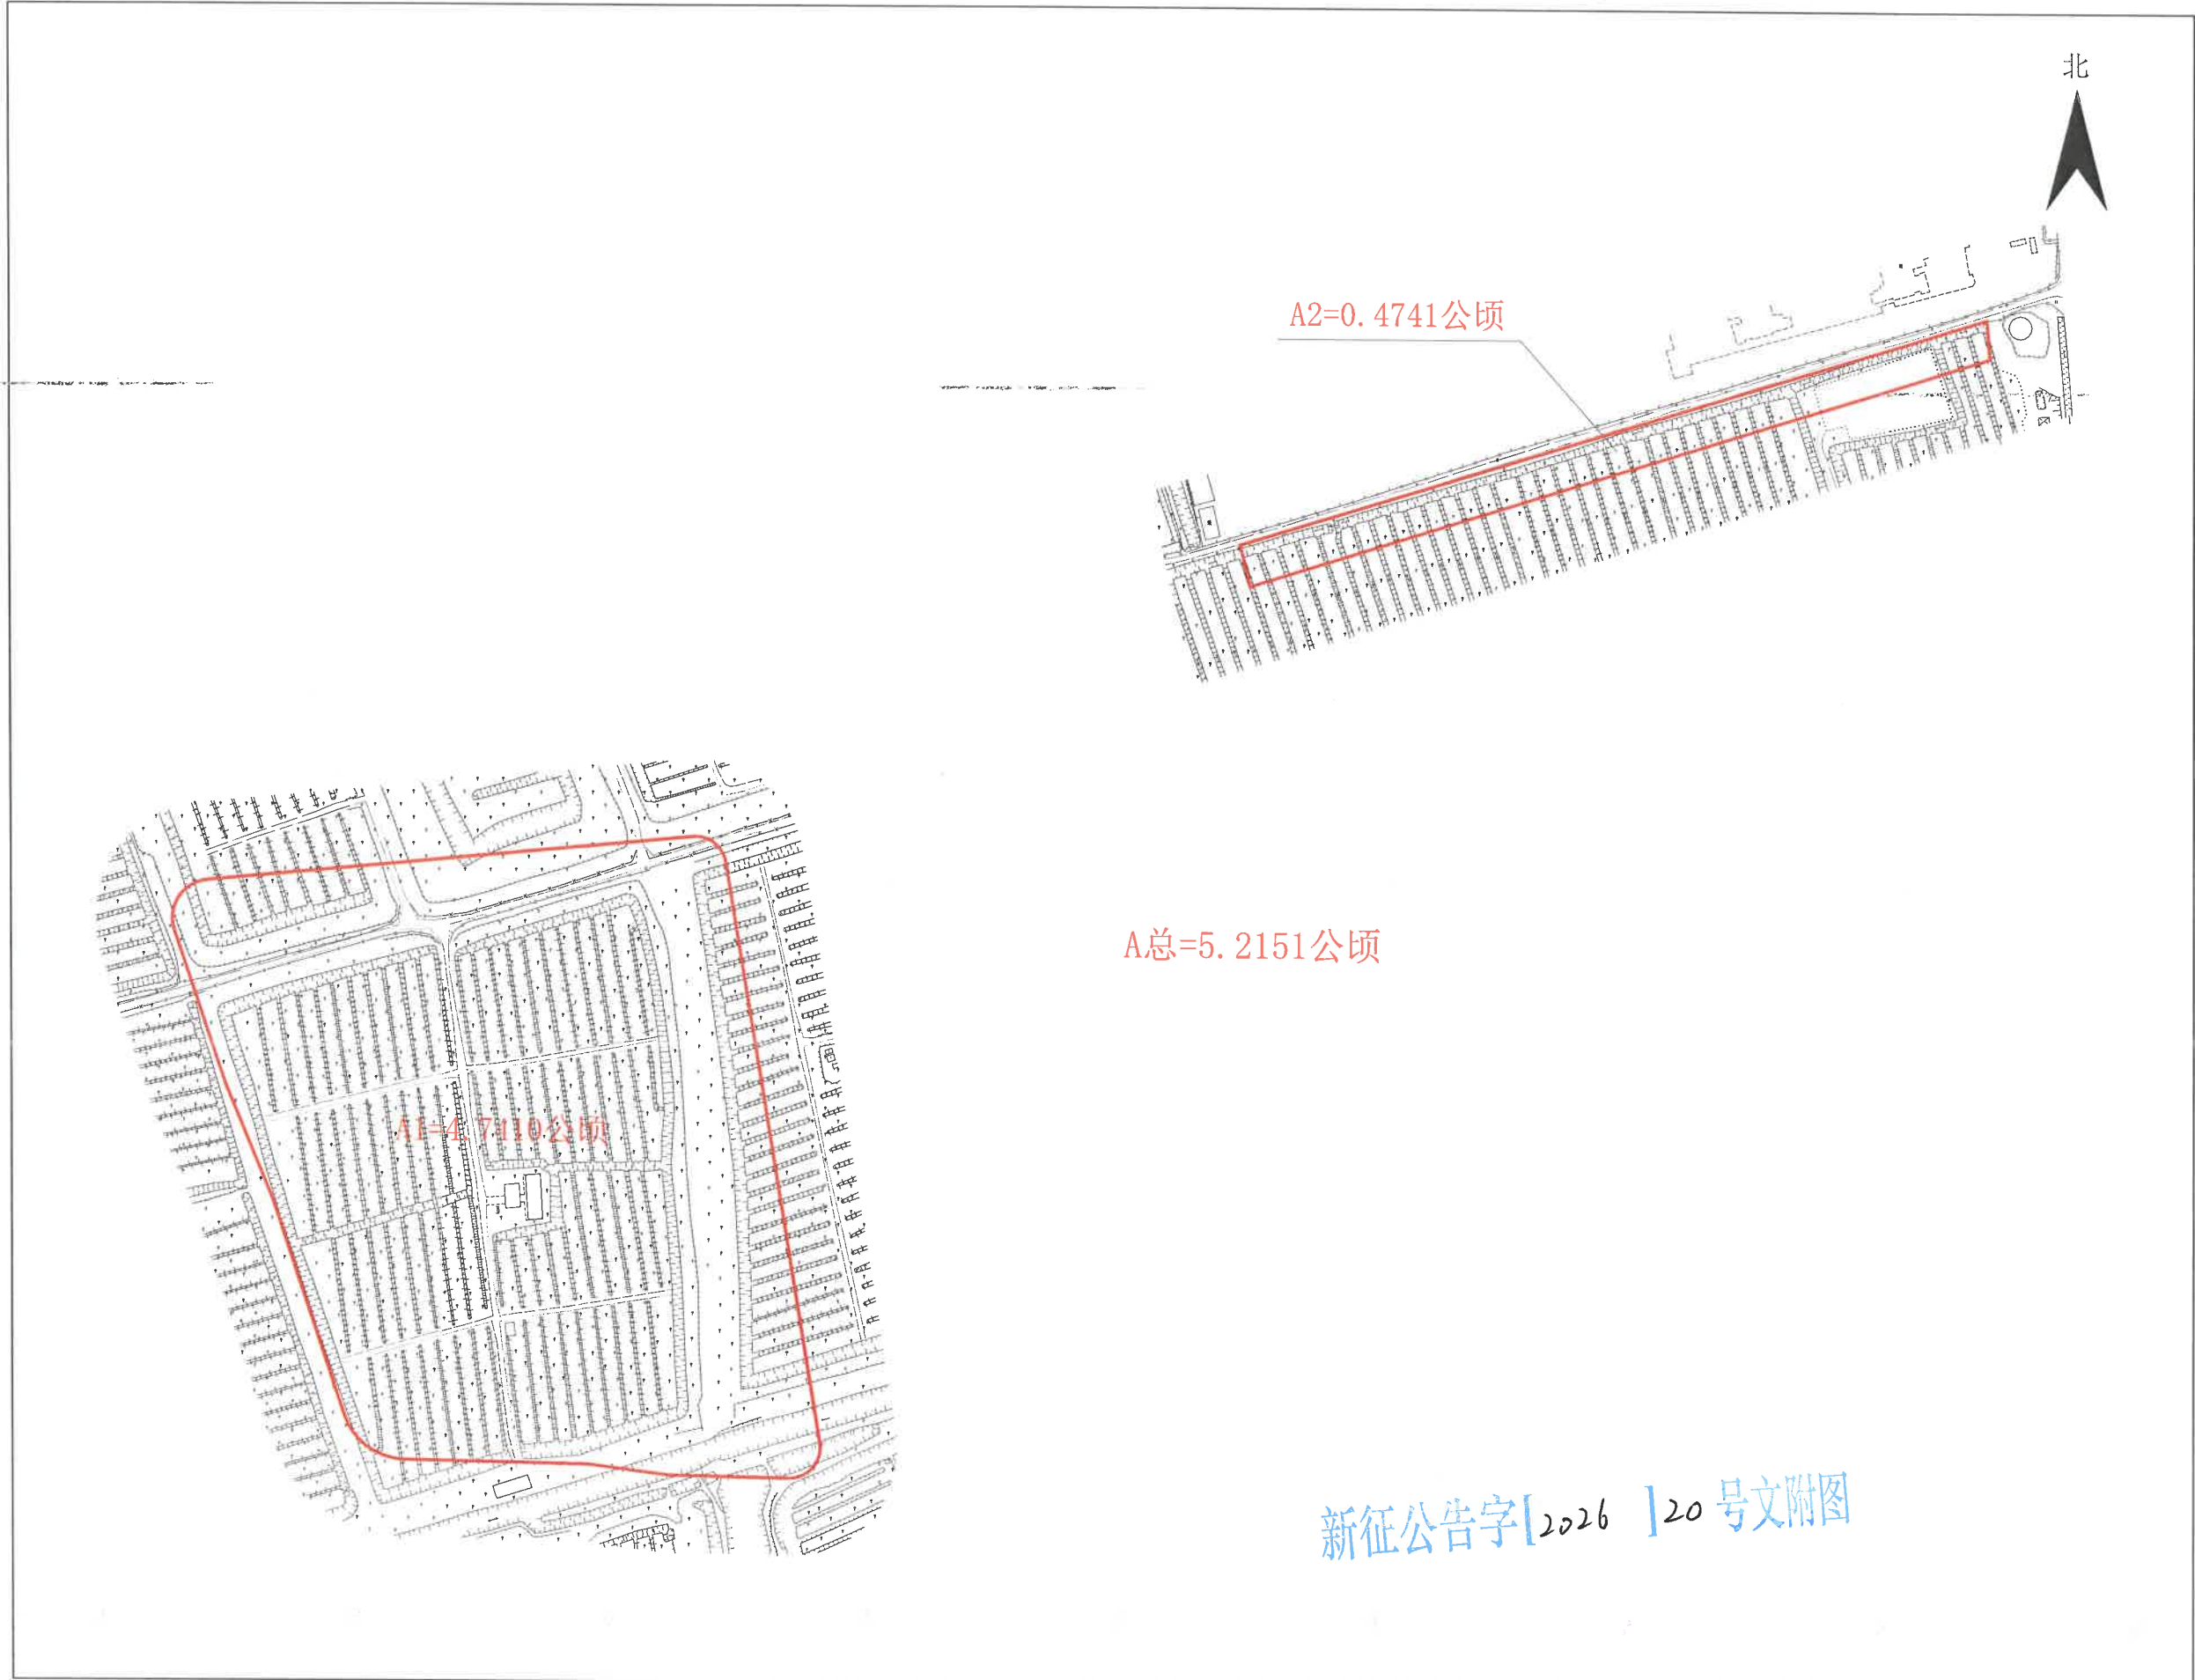

征收土地公告示意图
江门市新会区会城街道天马村五排、凡围、古老坦（土名）

新征公告字[2026]20号文附图