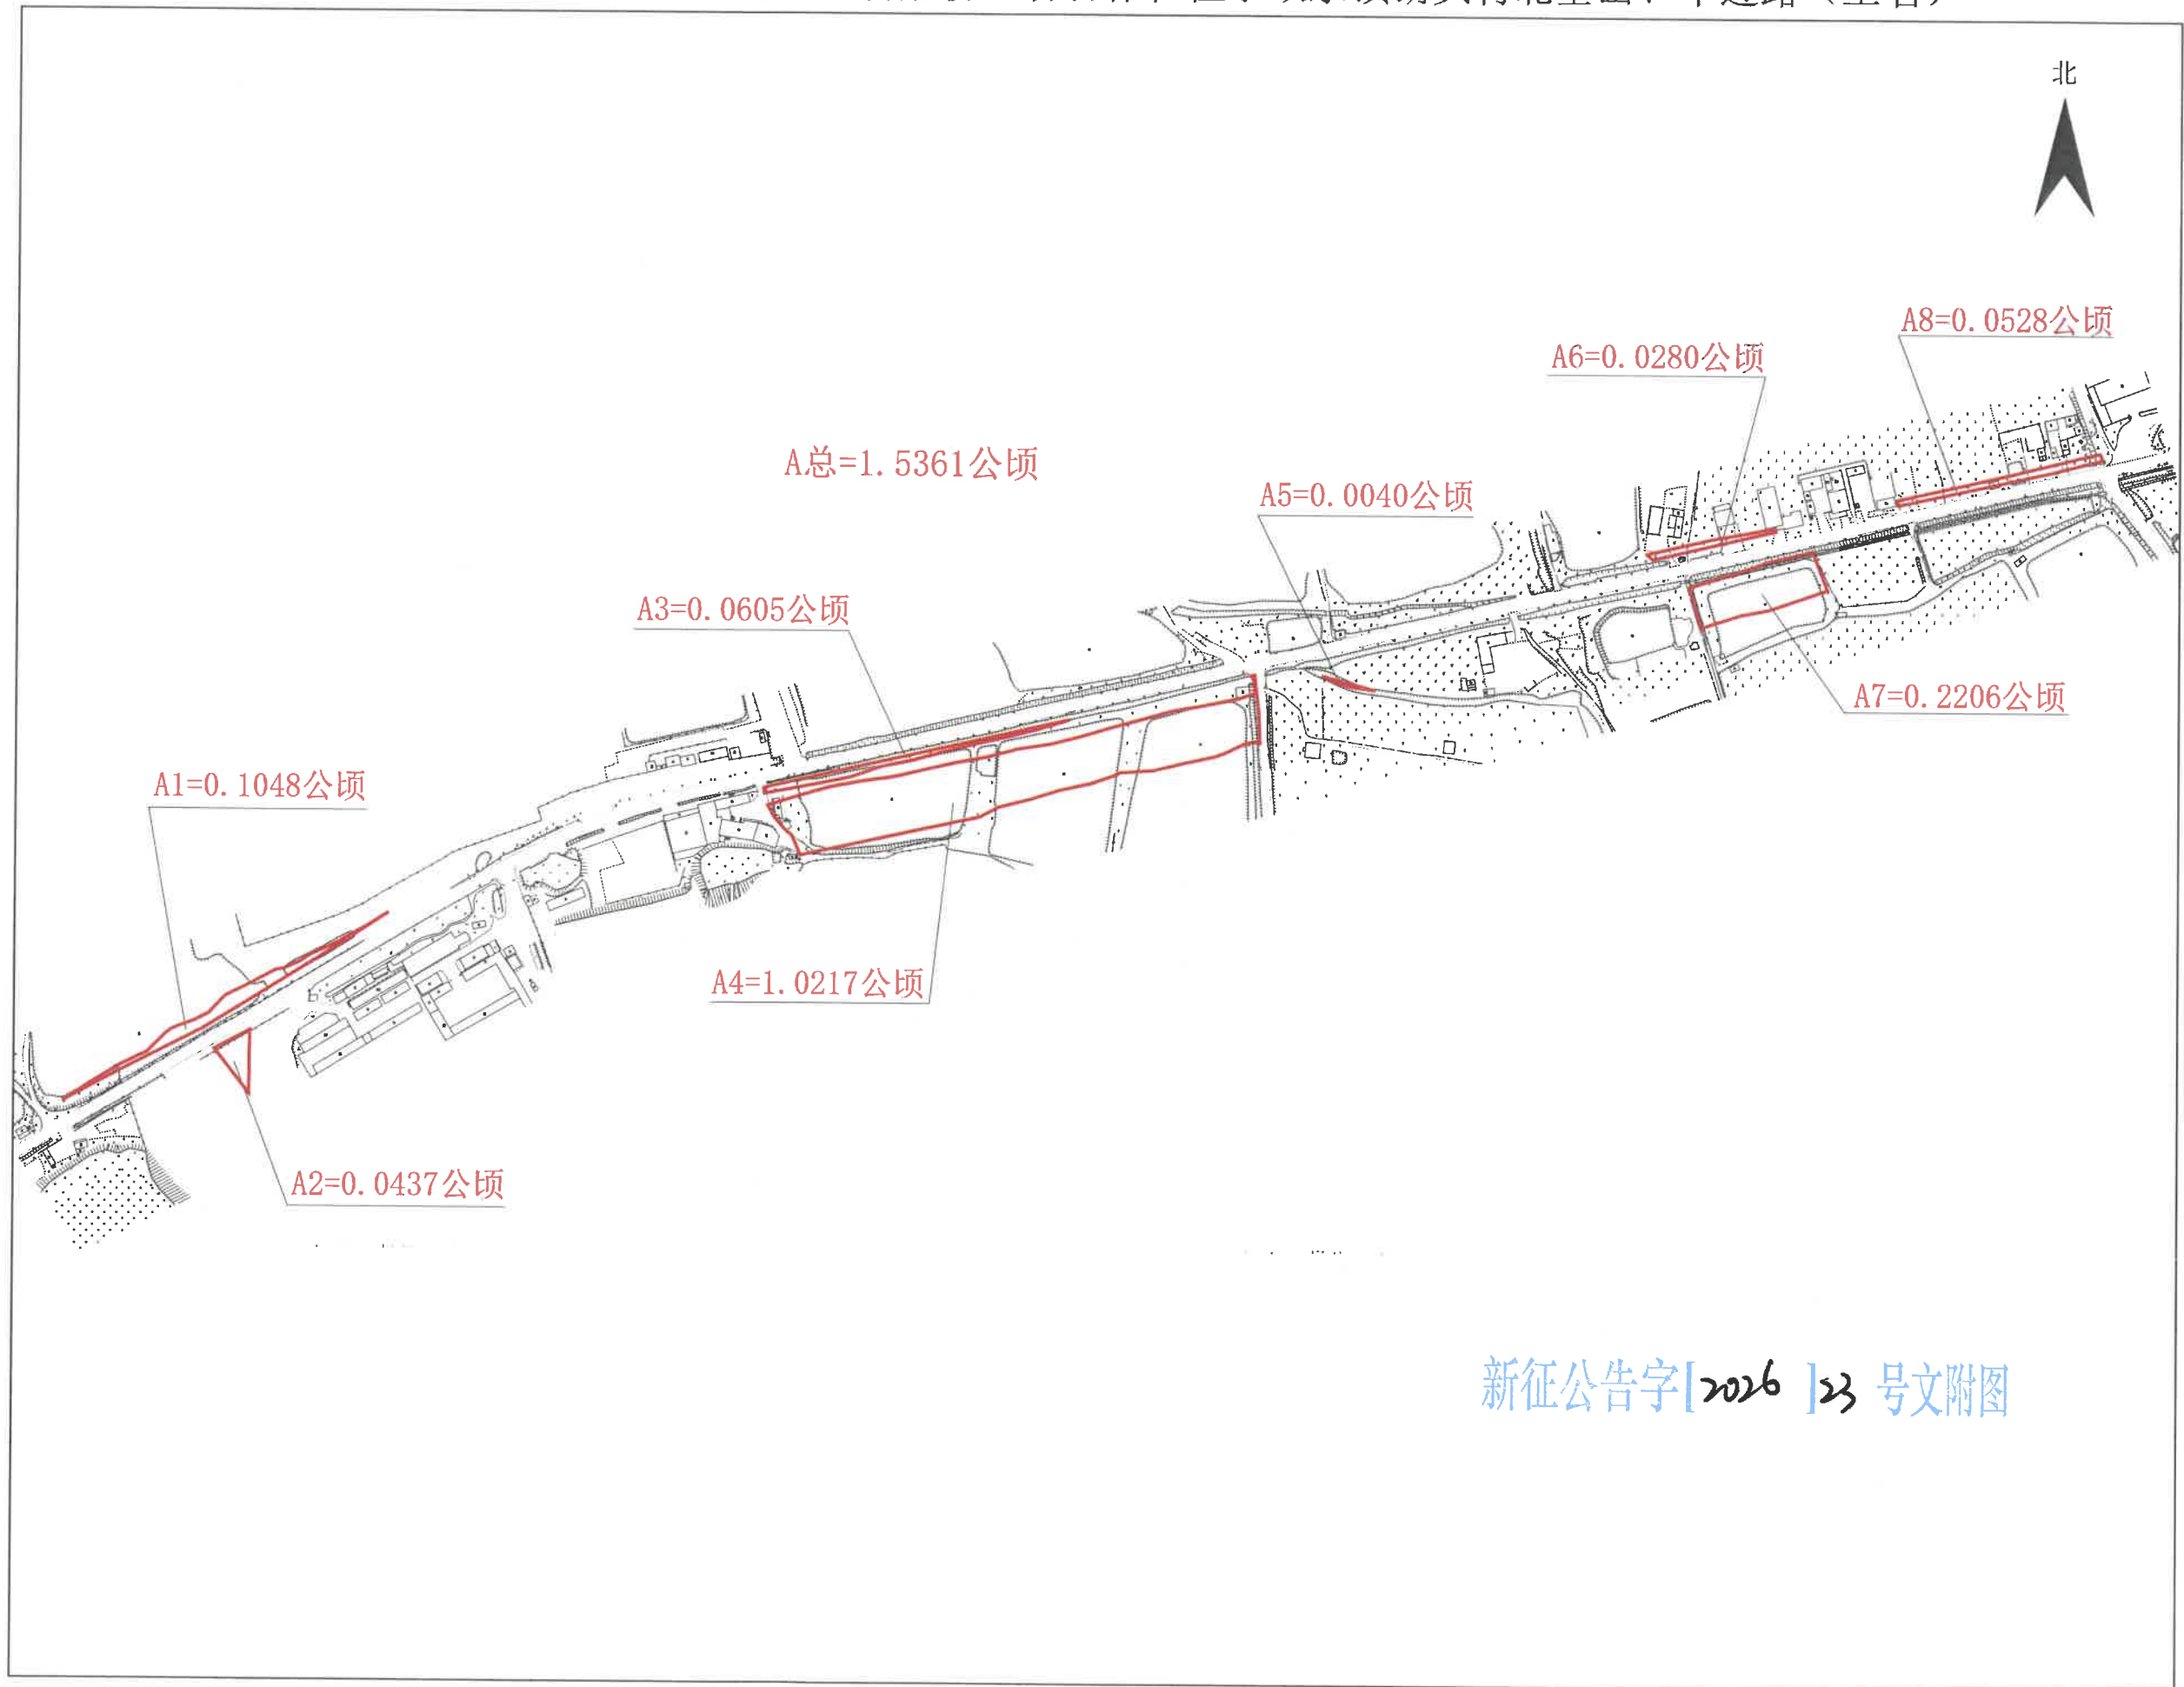

征收土地公告示意图

江门市新会区双水镇萌头村新村股份经济合作社位于双水镇萌头村北基山、牛过路（土名）

新征公告字[2026]23号文附图

征收土地公告示意图
江门市新会区双水镇萌头股份经济联合社位于双水镇北基山、牛过路（土名）

新征公告字[2026]24号文附图

征收土地公告示意图

江门市新会区罗坑镇天湖经济联合社位于罗坑镇天湖村旱巷、营山工业区、岗头、三丫水、新塘口、营桥头（土名）