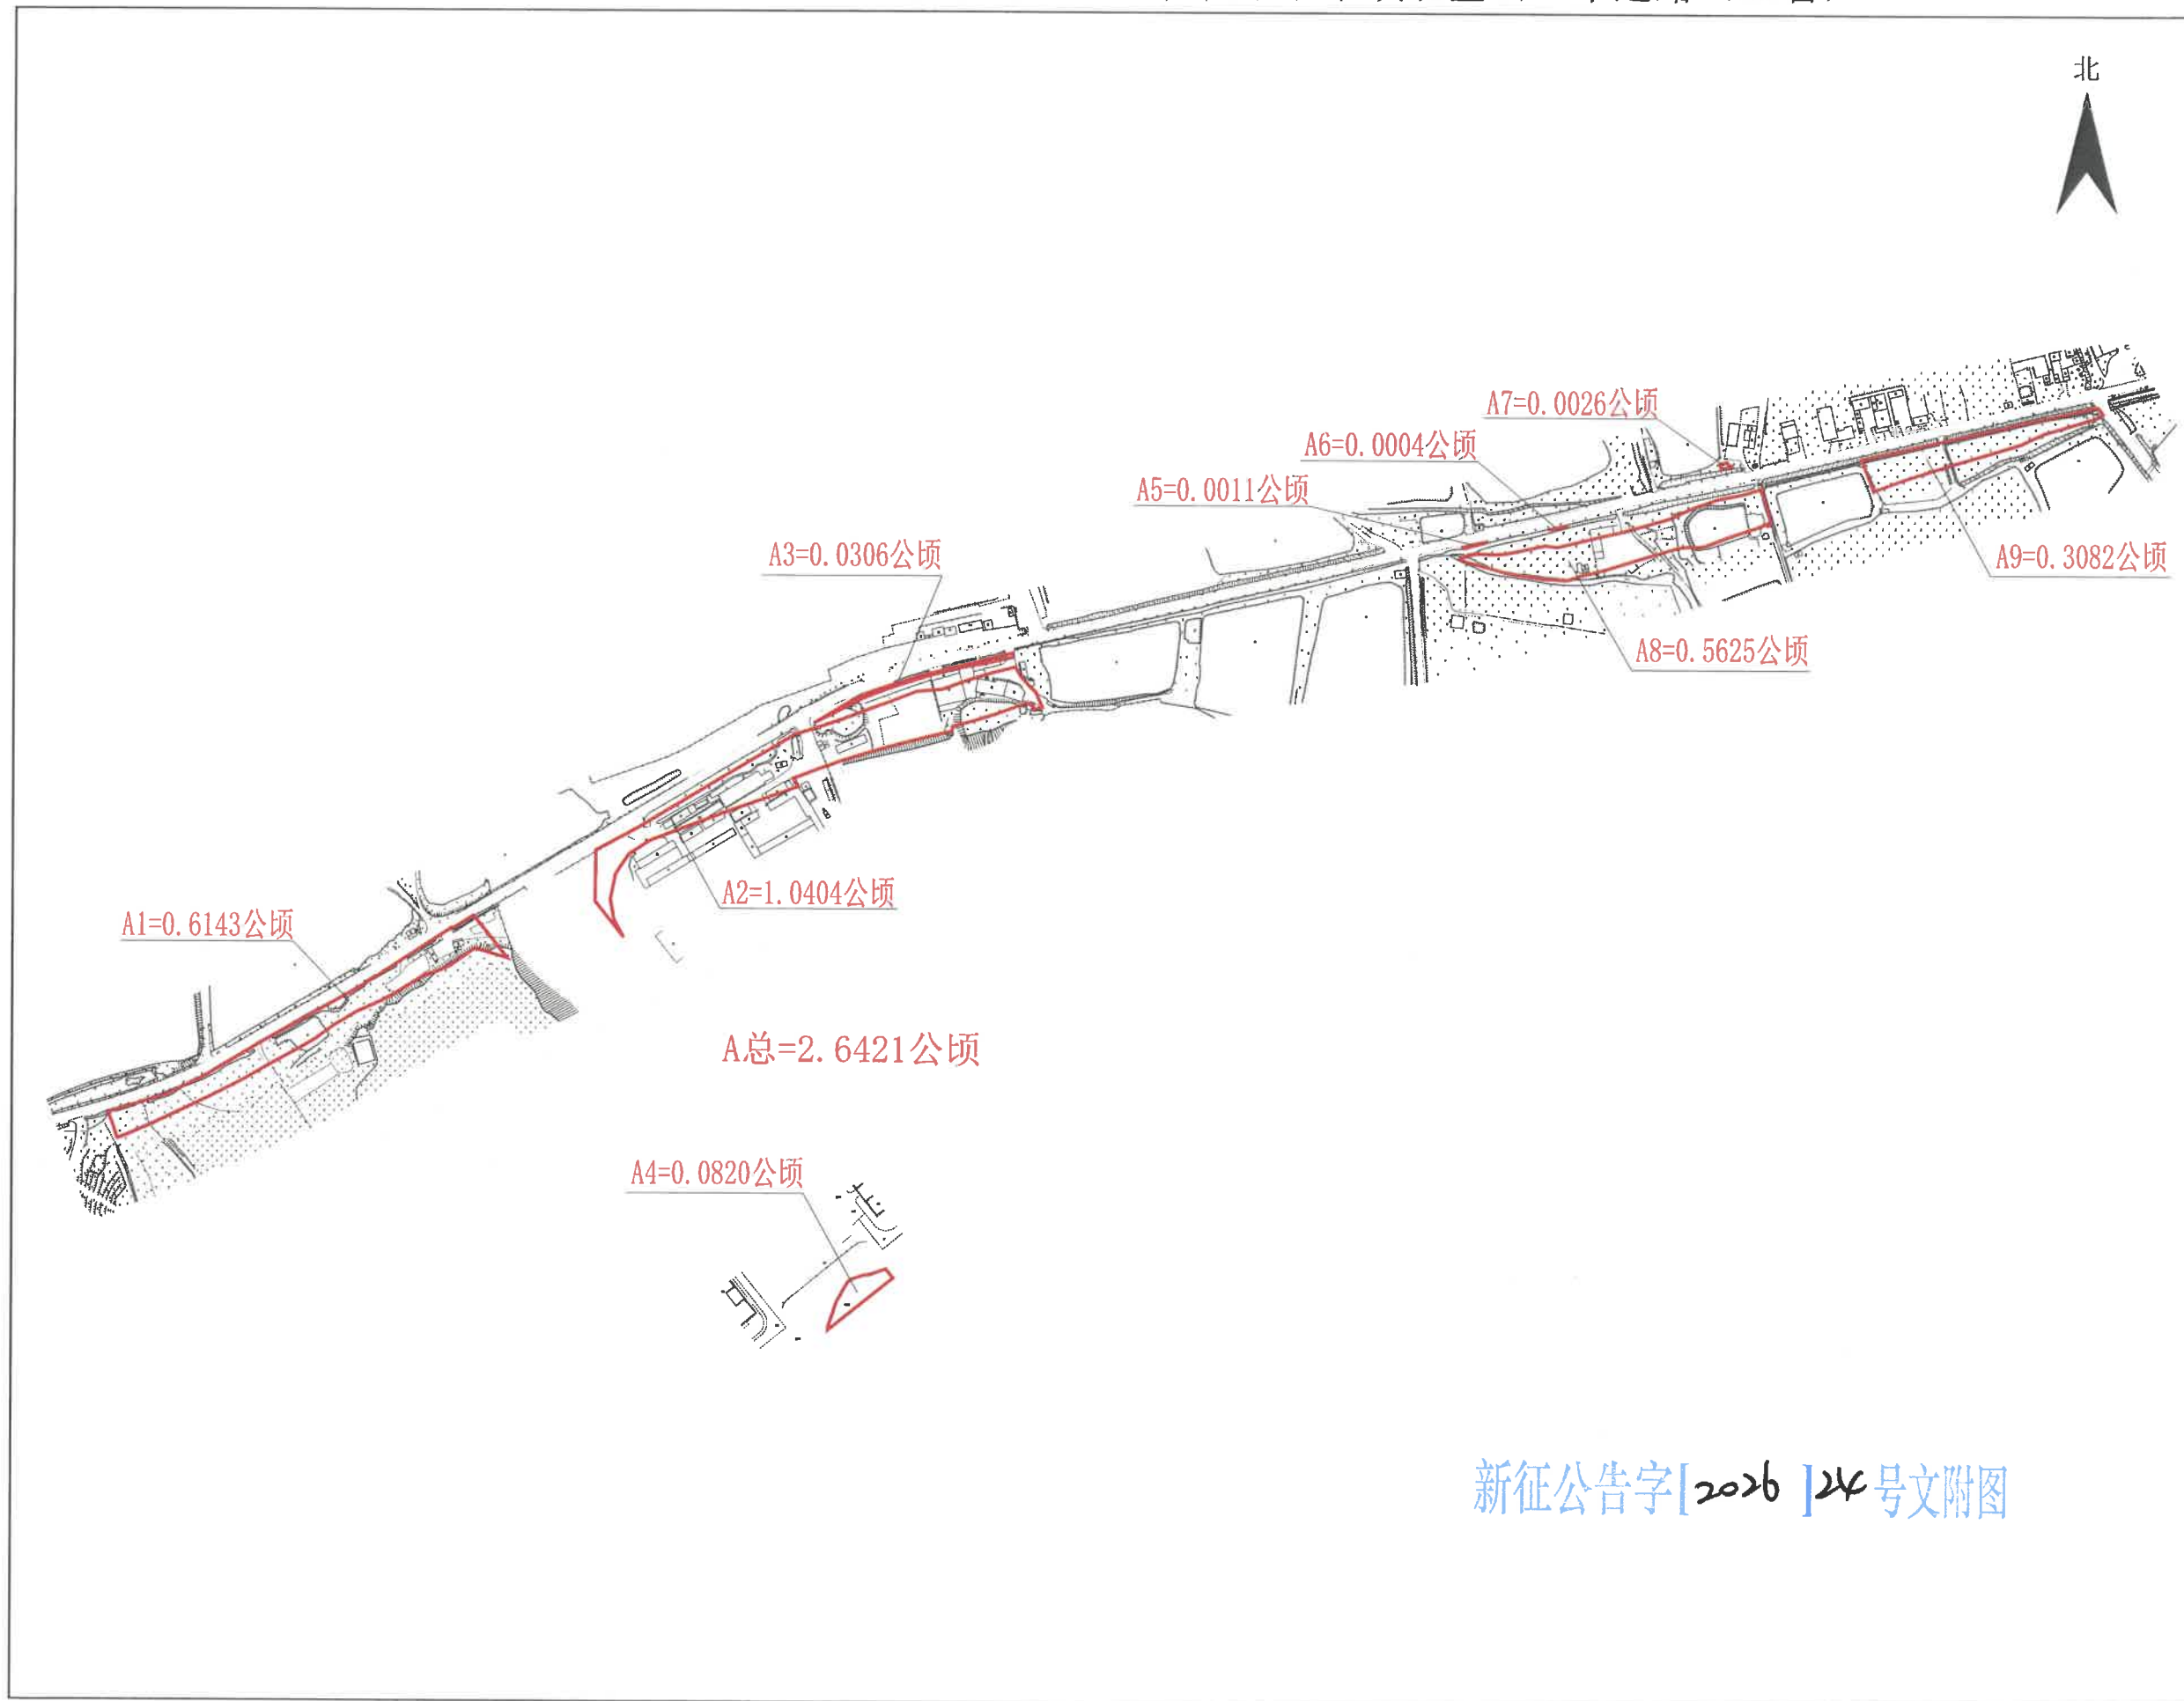

征收土地公告示意图

江门市新会区双水镇萌头村新村股份经济合作社位于双水镇萌头村北基山、牛过路（土名）

新征公告字[2026]23号文附图

征收土地公告示意图
江门市新会区双水镇萌头股份经济联合社位于双水镇北基山、牛过路（土名）

新征公告字[2026]24号文附图

征收土地公告示意图

江门市新会区罗坑镇天湖经济联合社位于罗坑镇天湖村旱巷、营山工业区、岗头、三丫水、新塘口、营桥头（土名）