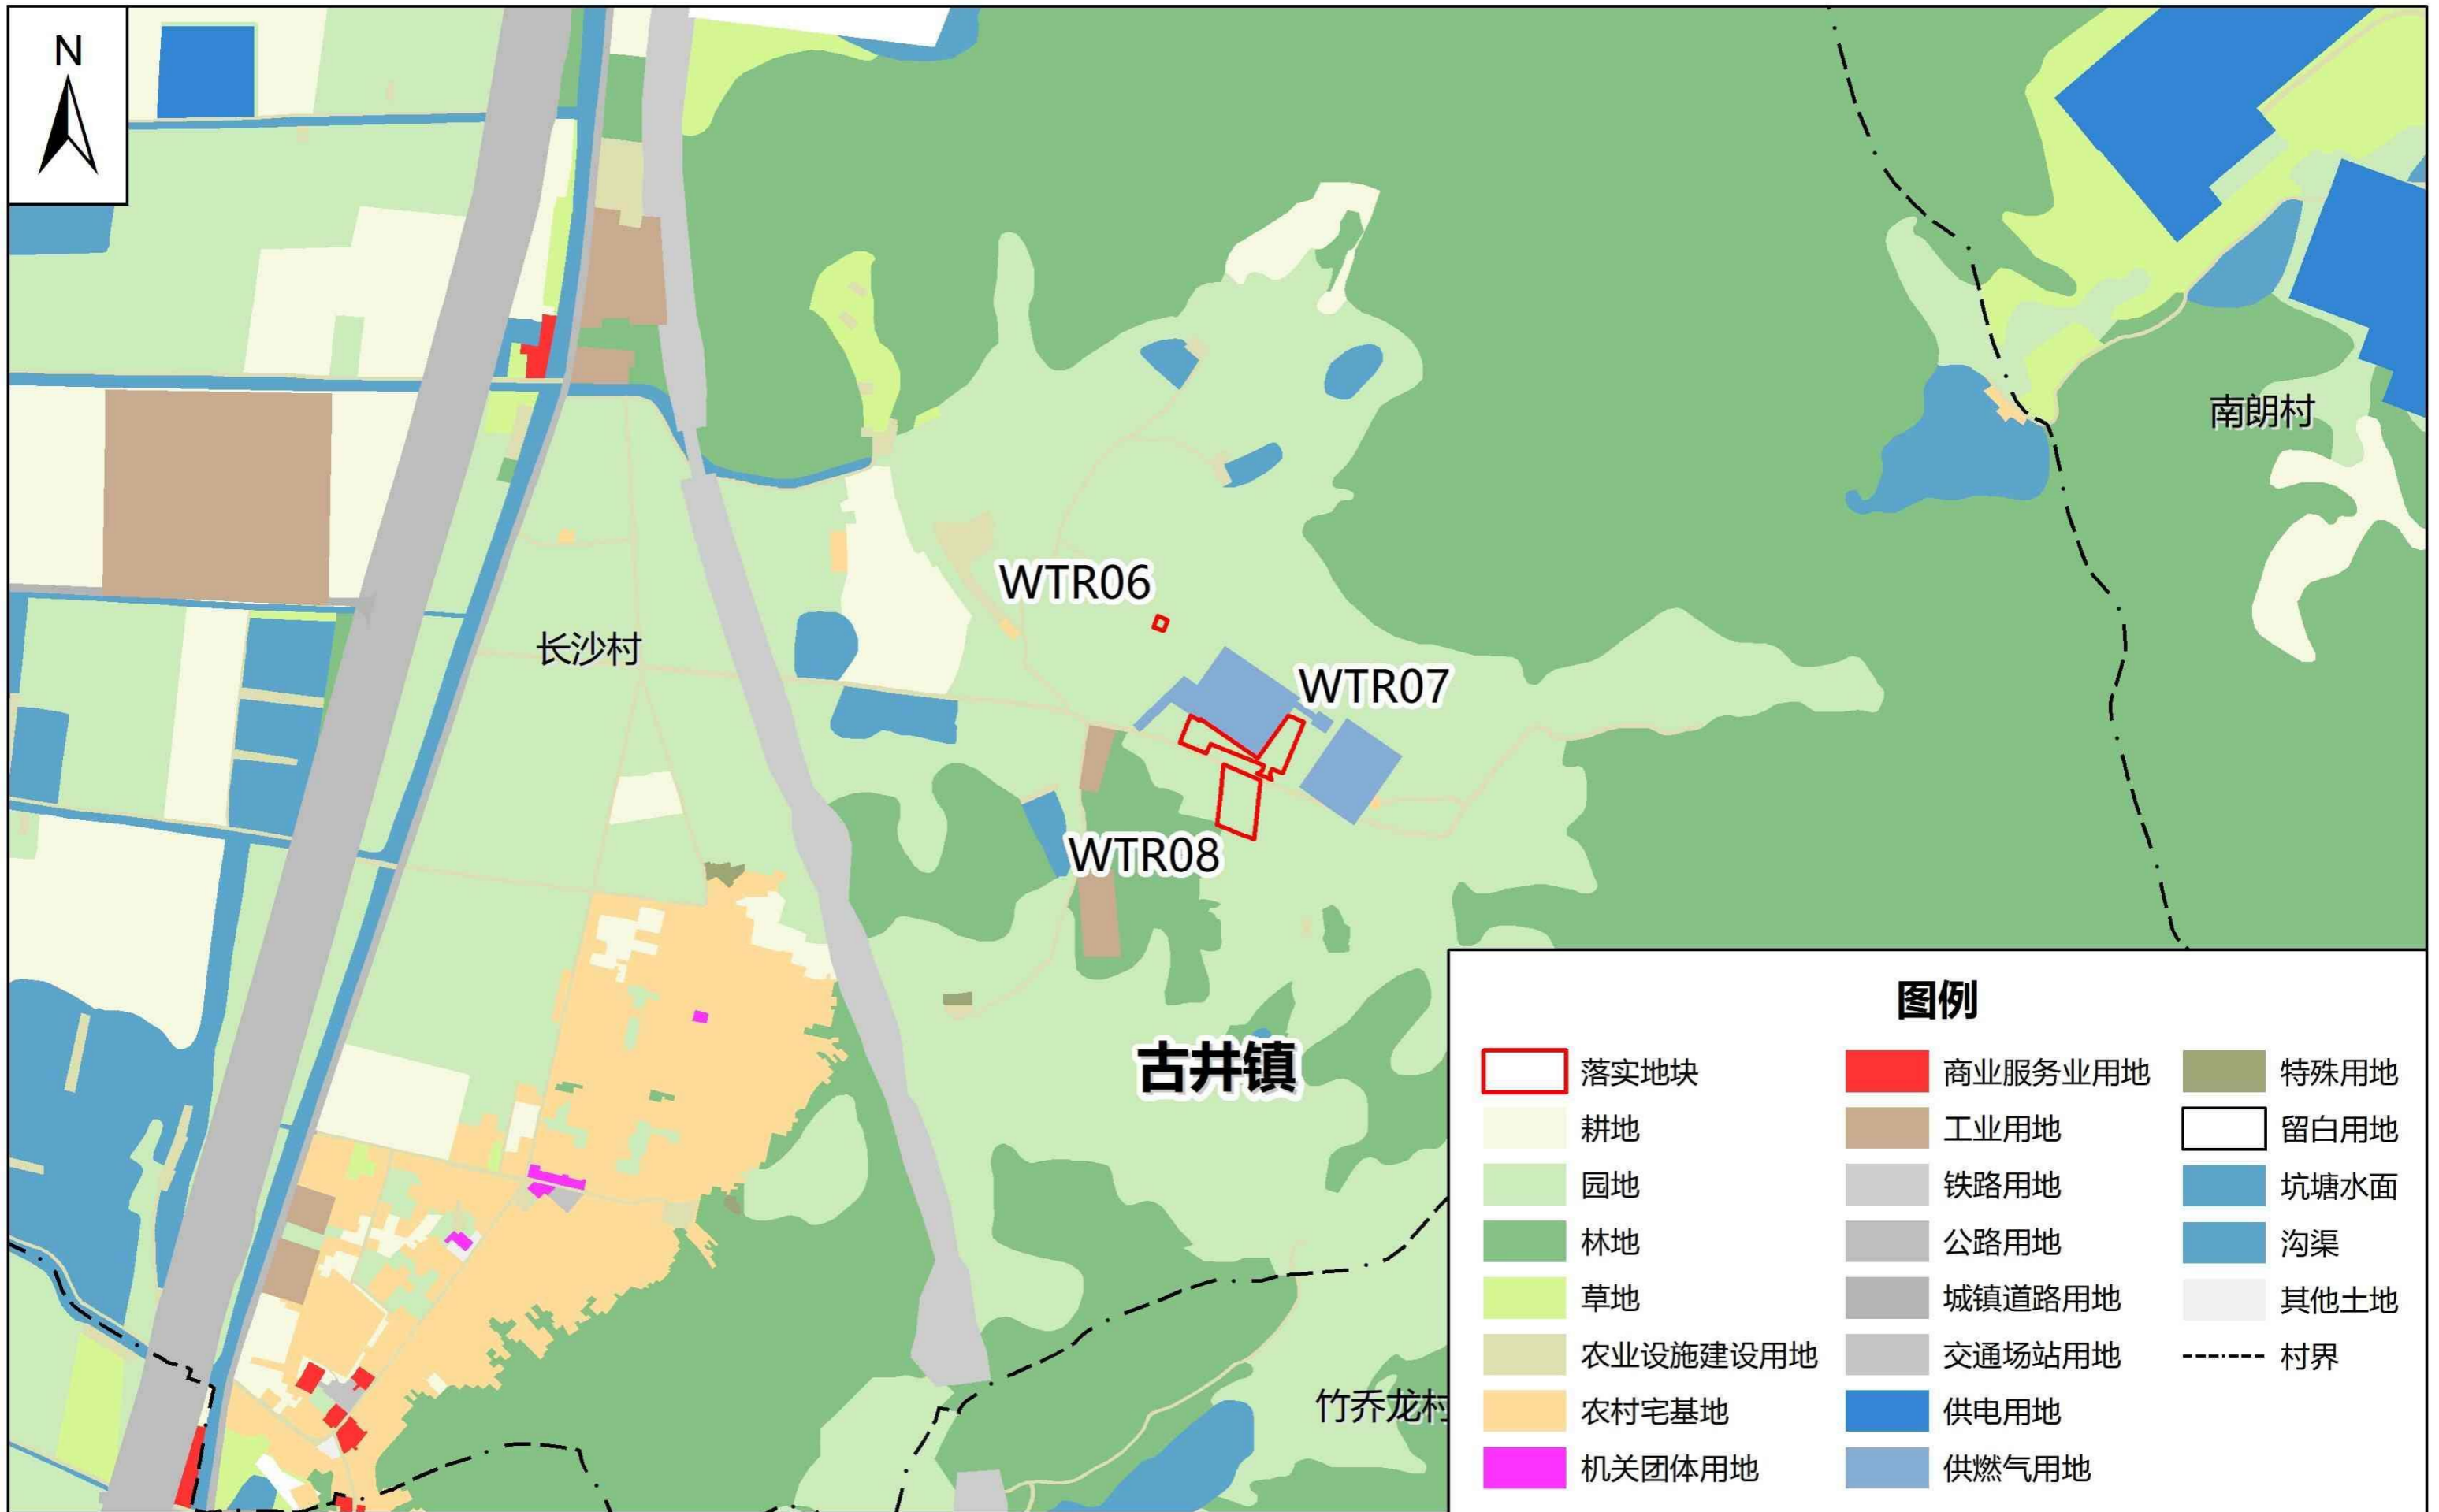

江门市新会区落实前地块土地使用规划局部图 (WTR01-05)

江门市新会区落实前地块土地使用规划局部图 (WTR06-08)

2000国家大地坐标系
1985国家高程基准

1:10000

江门市新会区自然资源局
2025年10月

江门市新会区落实前地块土地使用规划局部图 (WTR10)