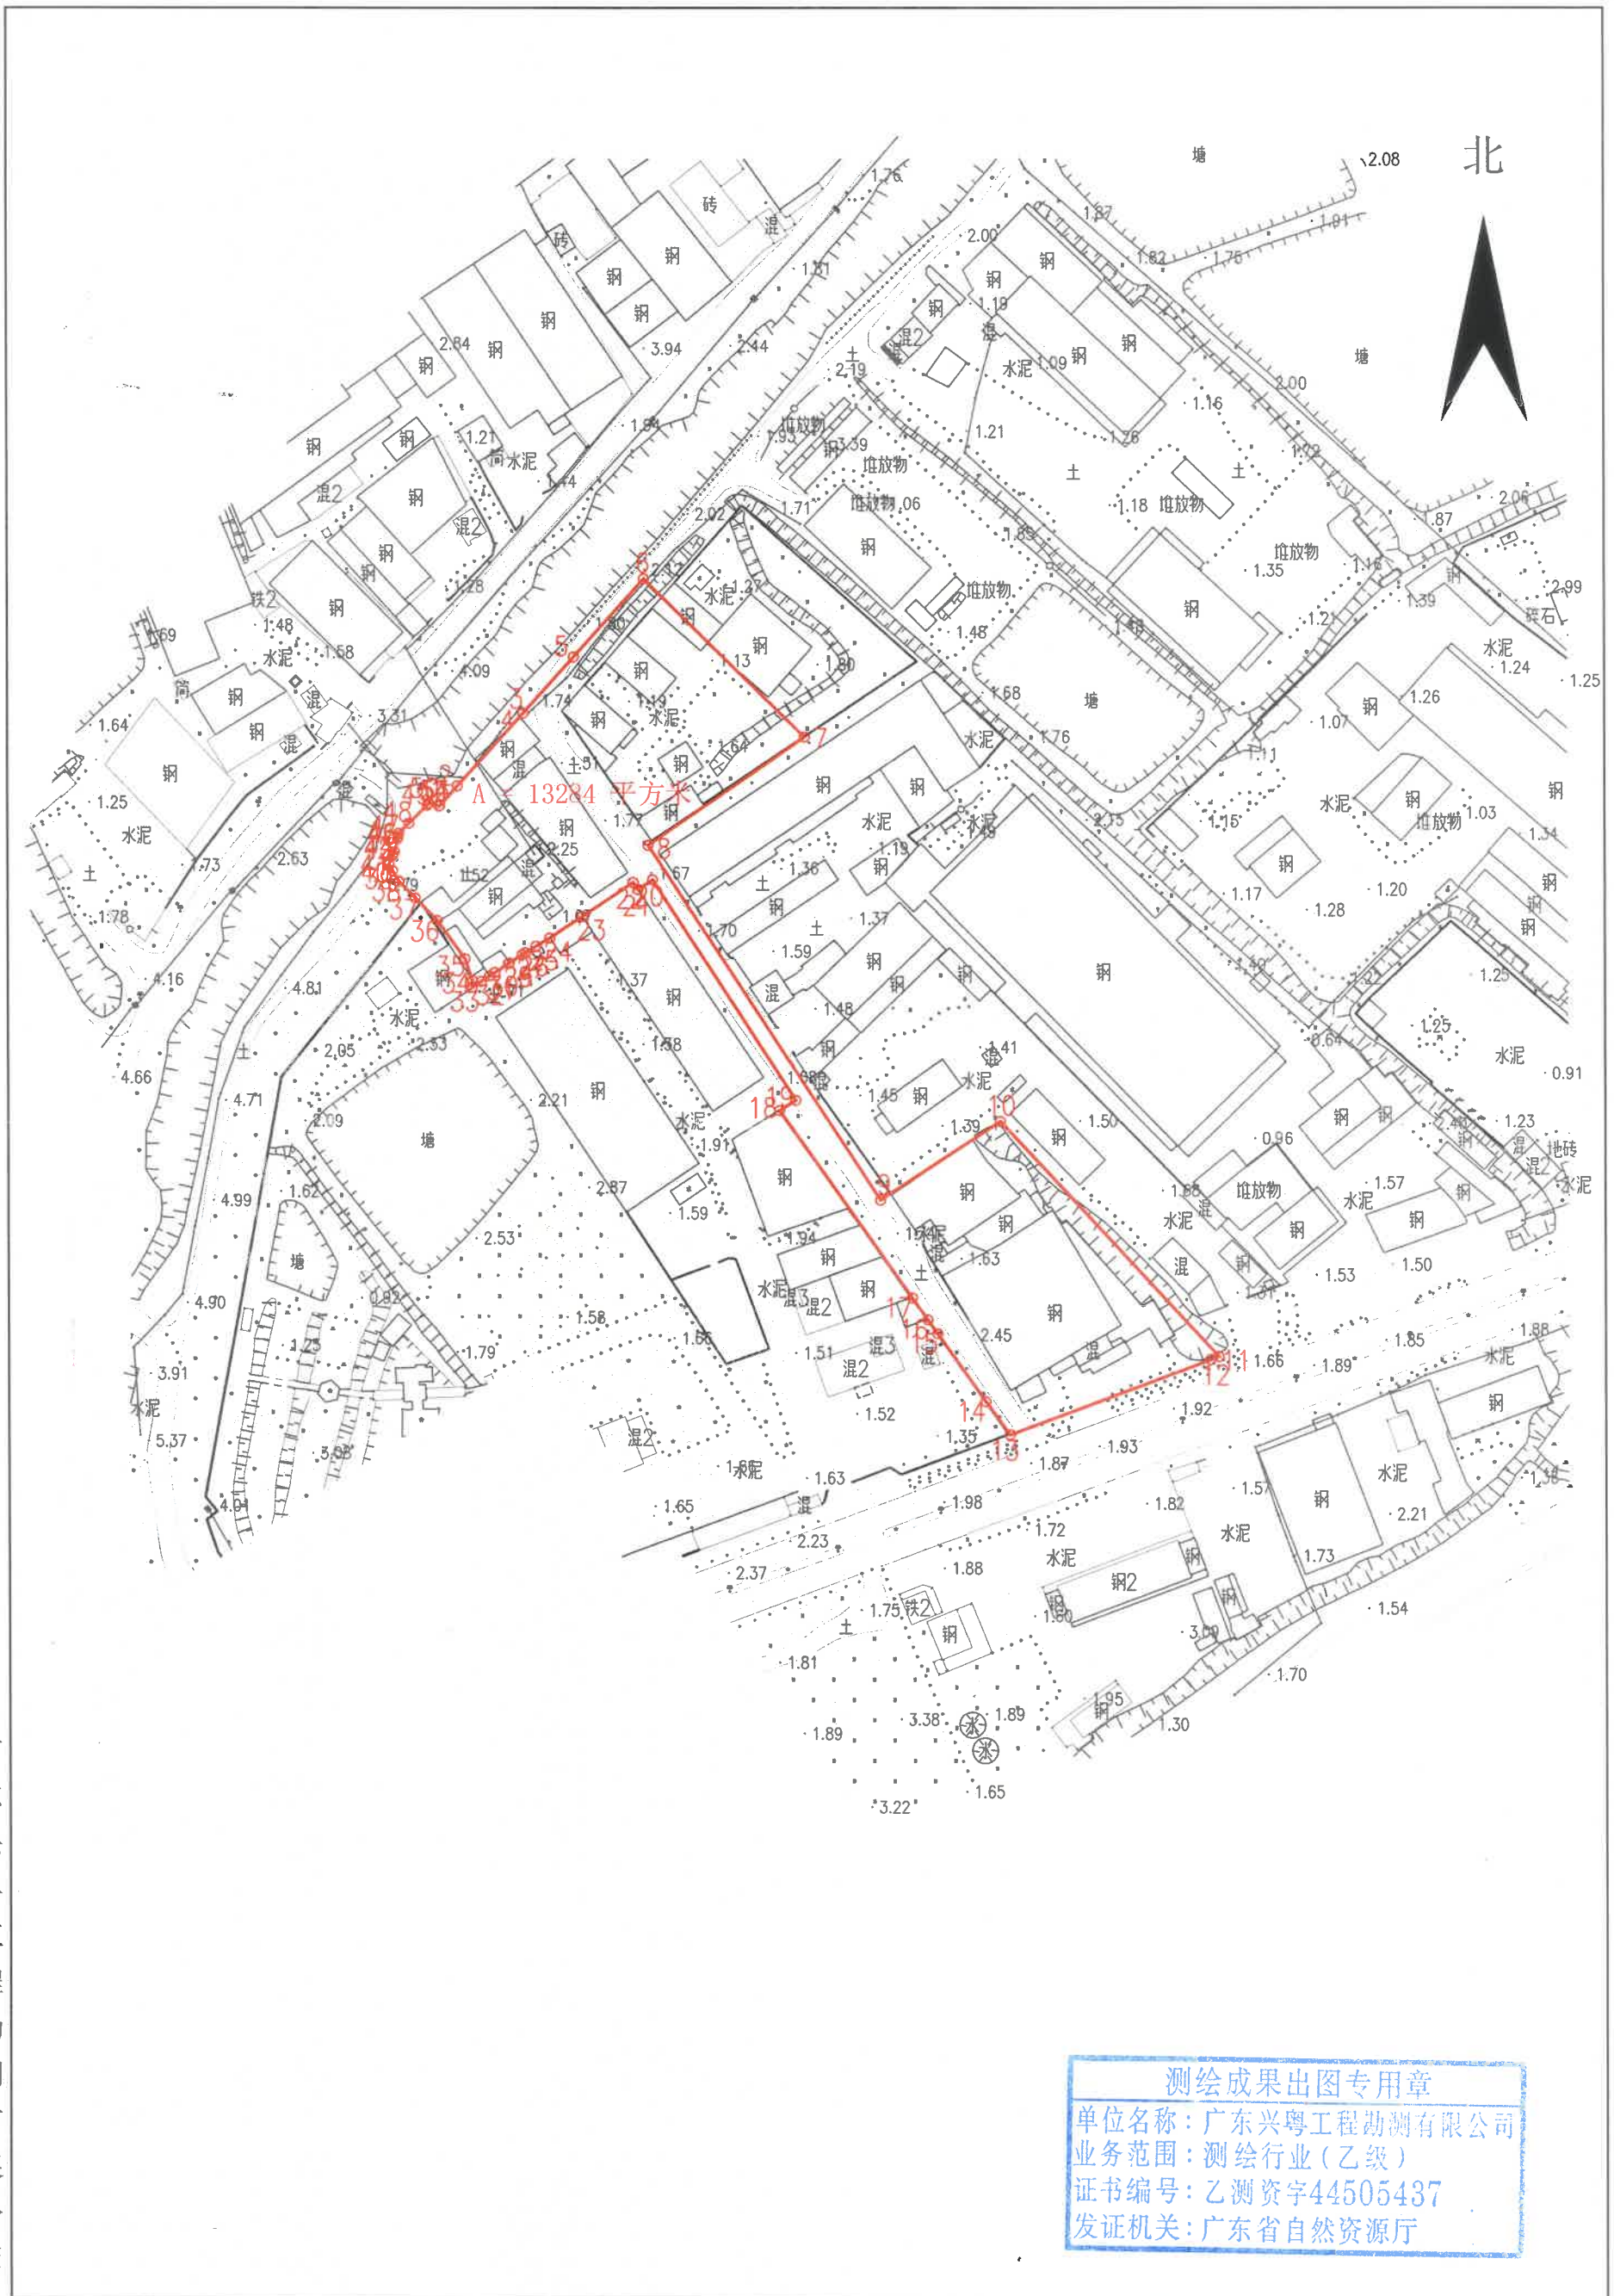

## 大鳌镇南沙村天宝围

新征預告字(三旧)(2026)2号

广东兴粤工程勘测有限公司

2024年4月数字化制图。

1:2000

绘图员: 盛余

2000国家大地坐标。

审核员: 何志勇