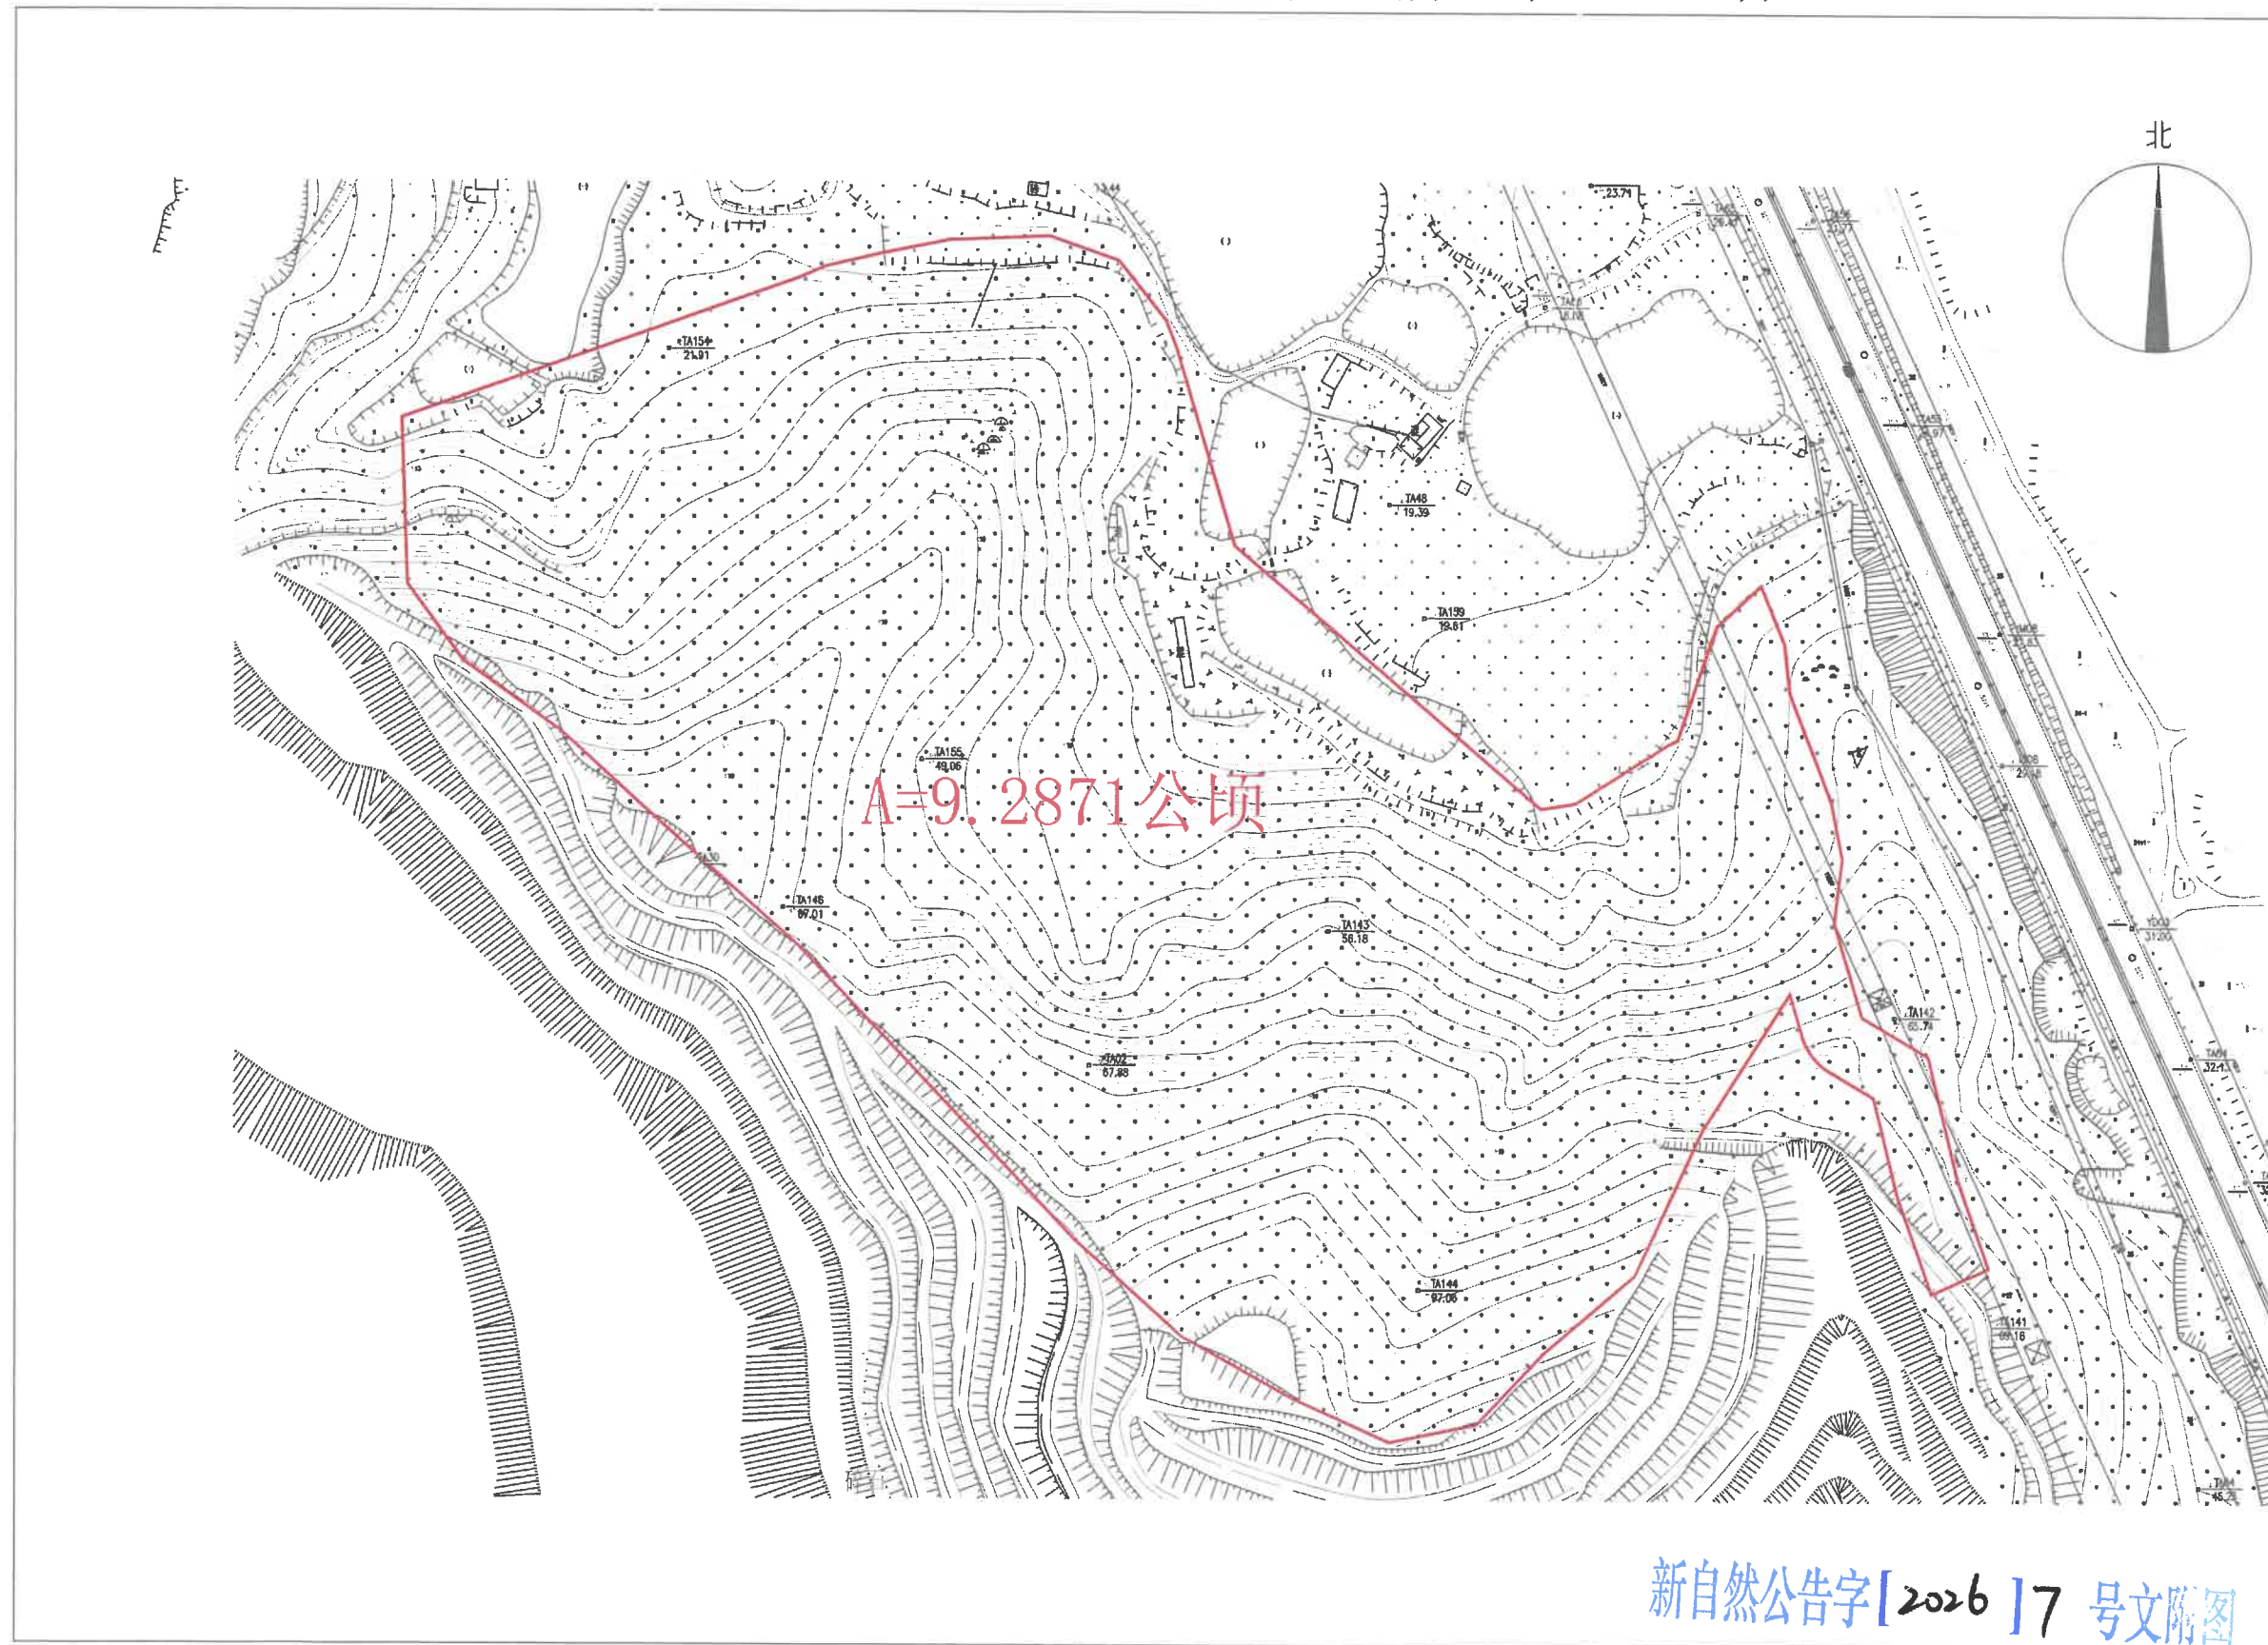

公告示意图

江门市新会区崖门镇“老窟山及老窟山脚一带”（土名）

1:2000