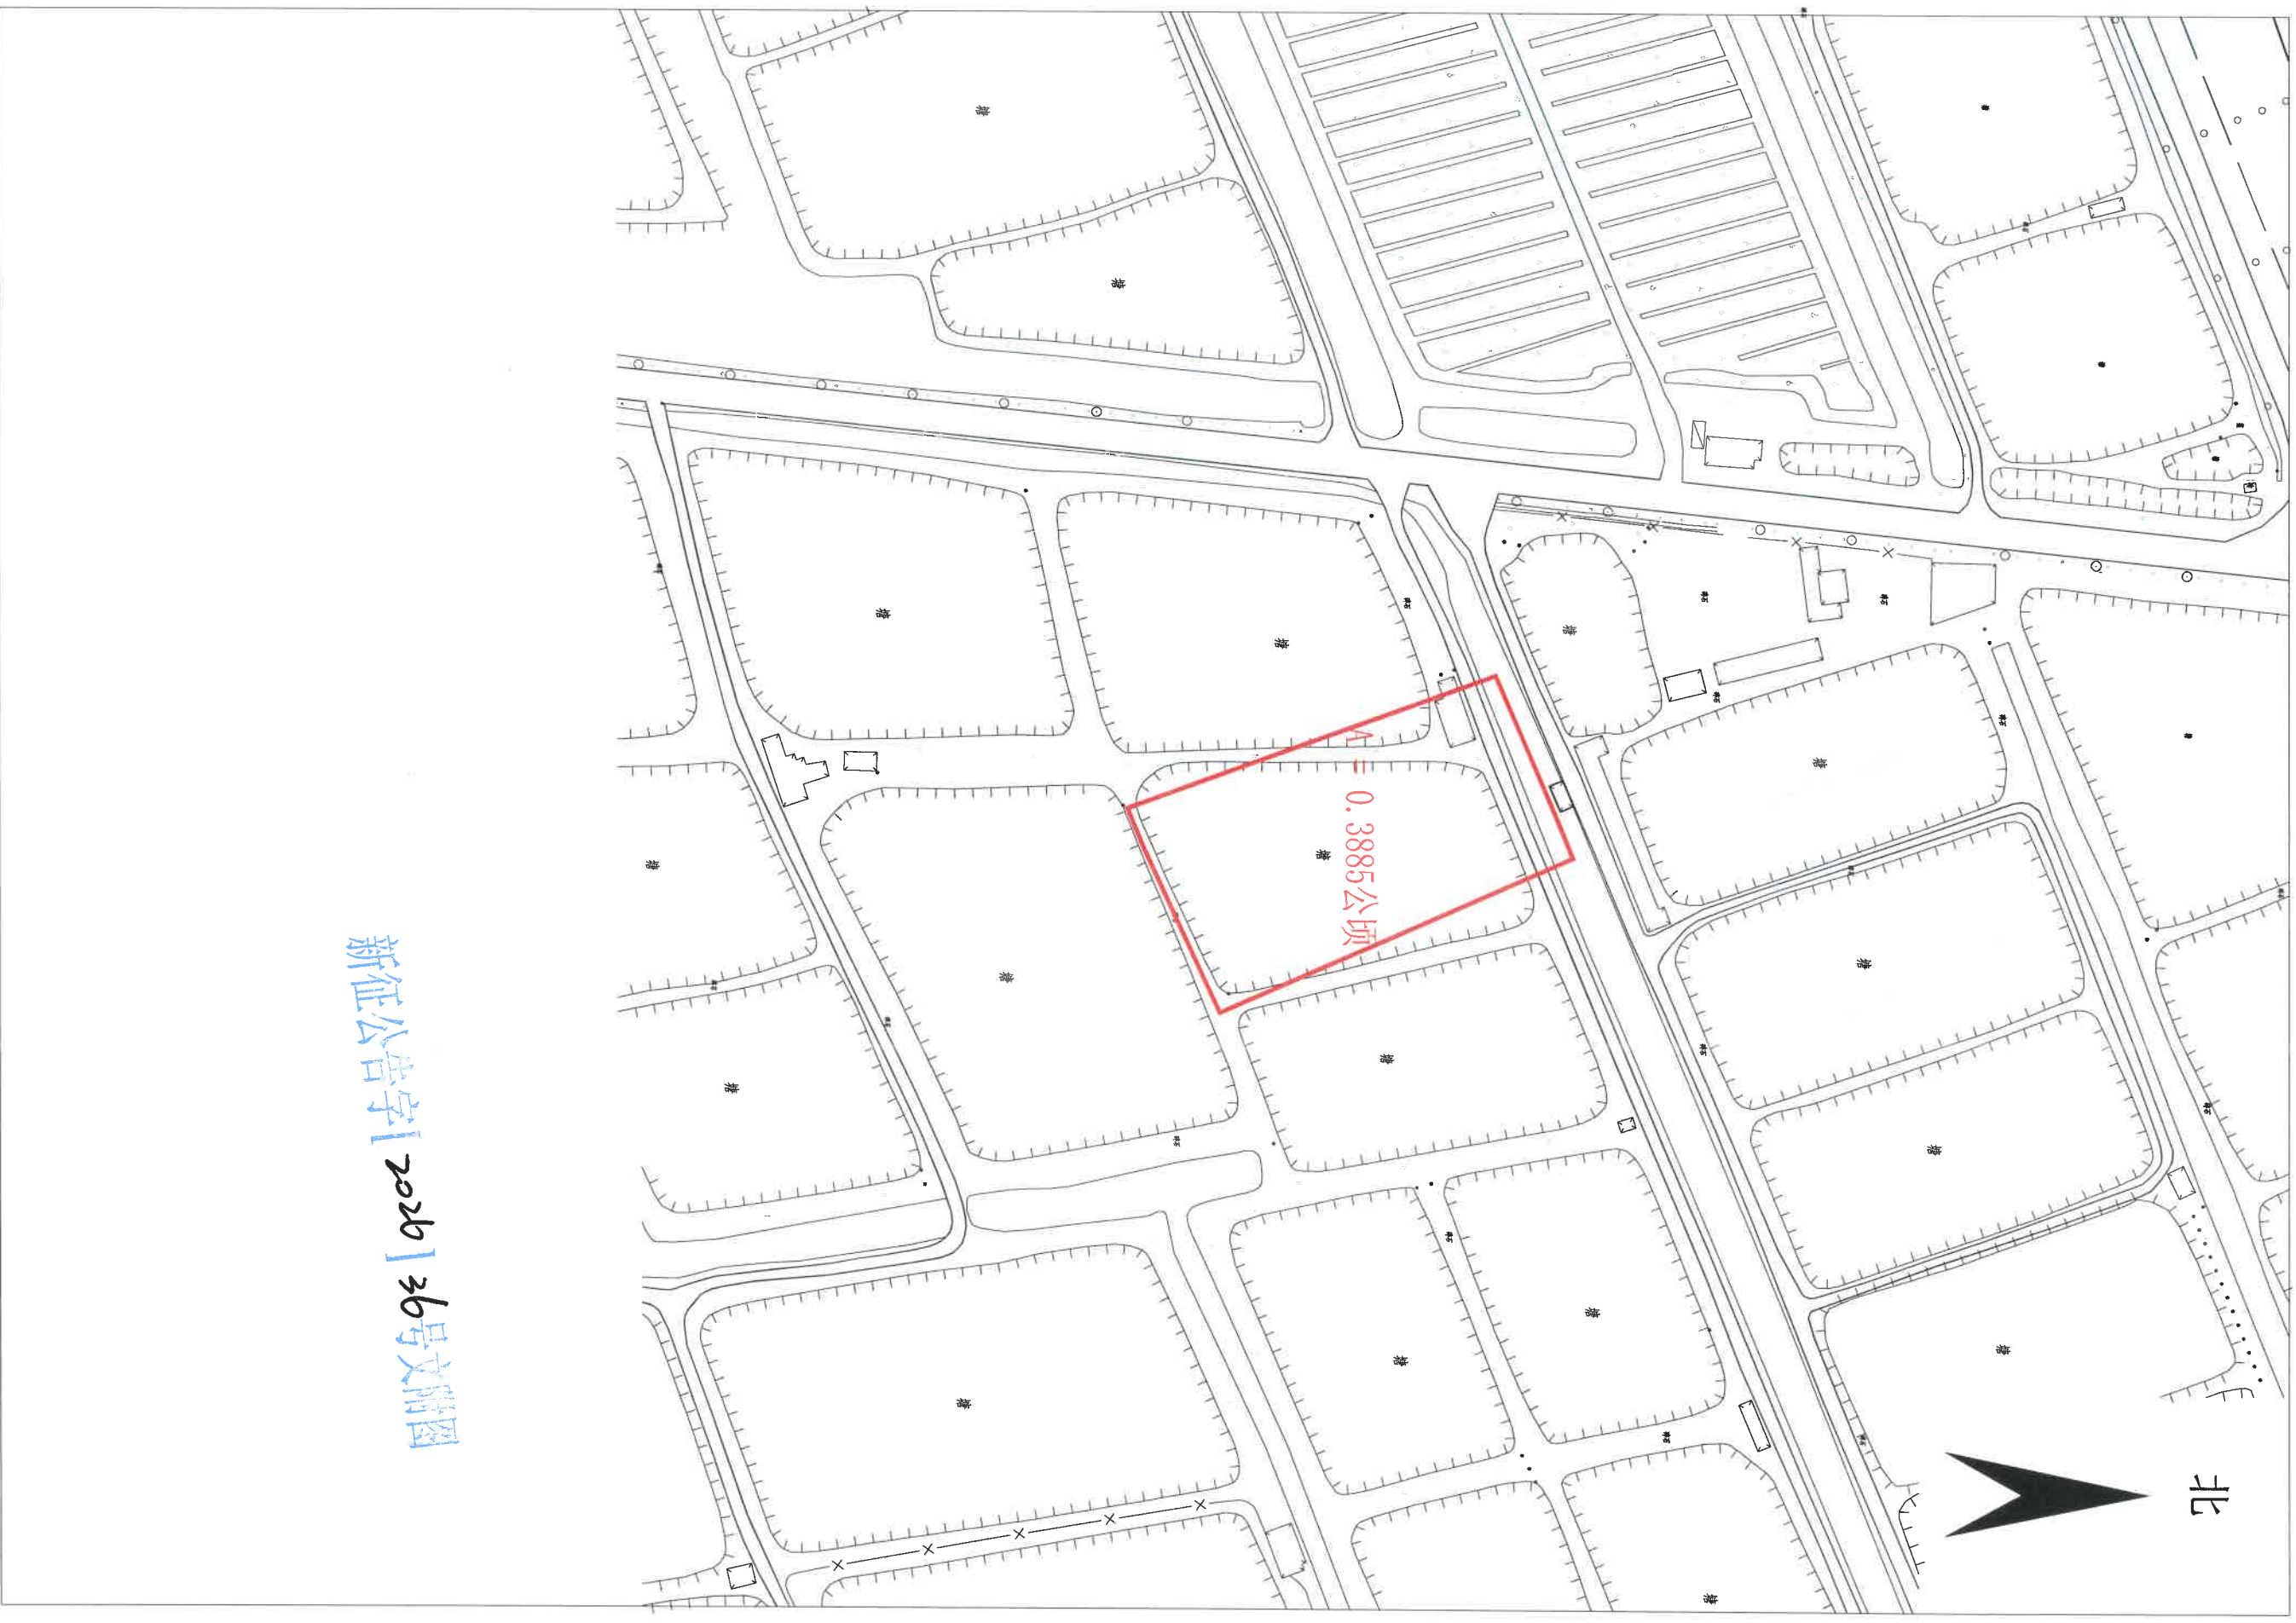

1:2000

征收土地公告示意图

江门市新会区三江镇临步村第二经济合作社白石围（土名）

新征公告字[2026]35号文附图

1:2000

征收土地公告示意图

江门市新会区三江镇临步村第一经济合作社白石围（土名）

新征公告字[2020]36号文附图

1:2000

征收土地公告示意图
江门市新会区三江镇九子沙村第八经济合作社孖洲（土名）

新征公告字[2026]37号文附图