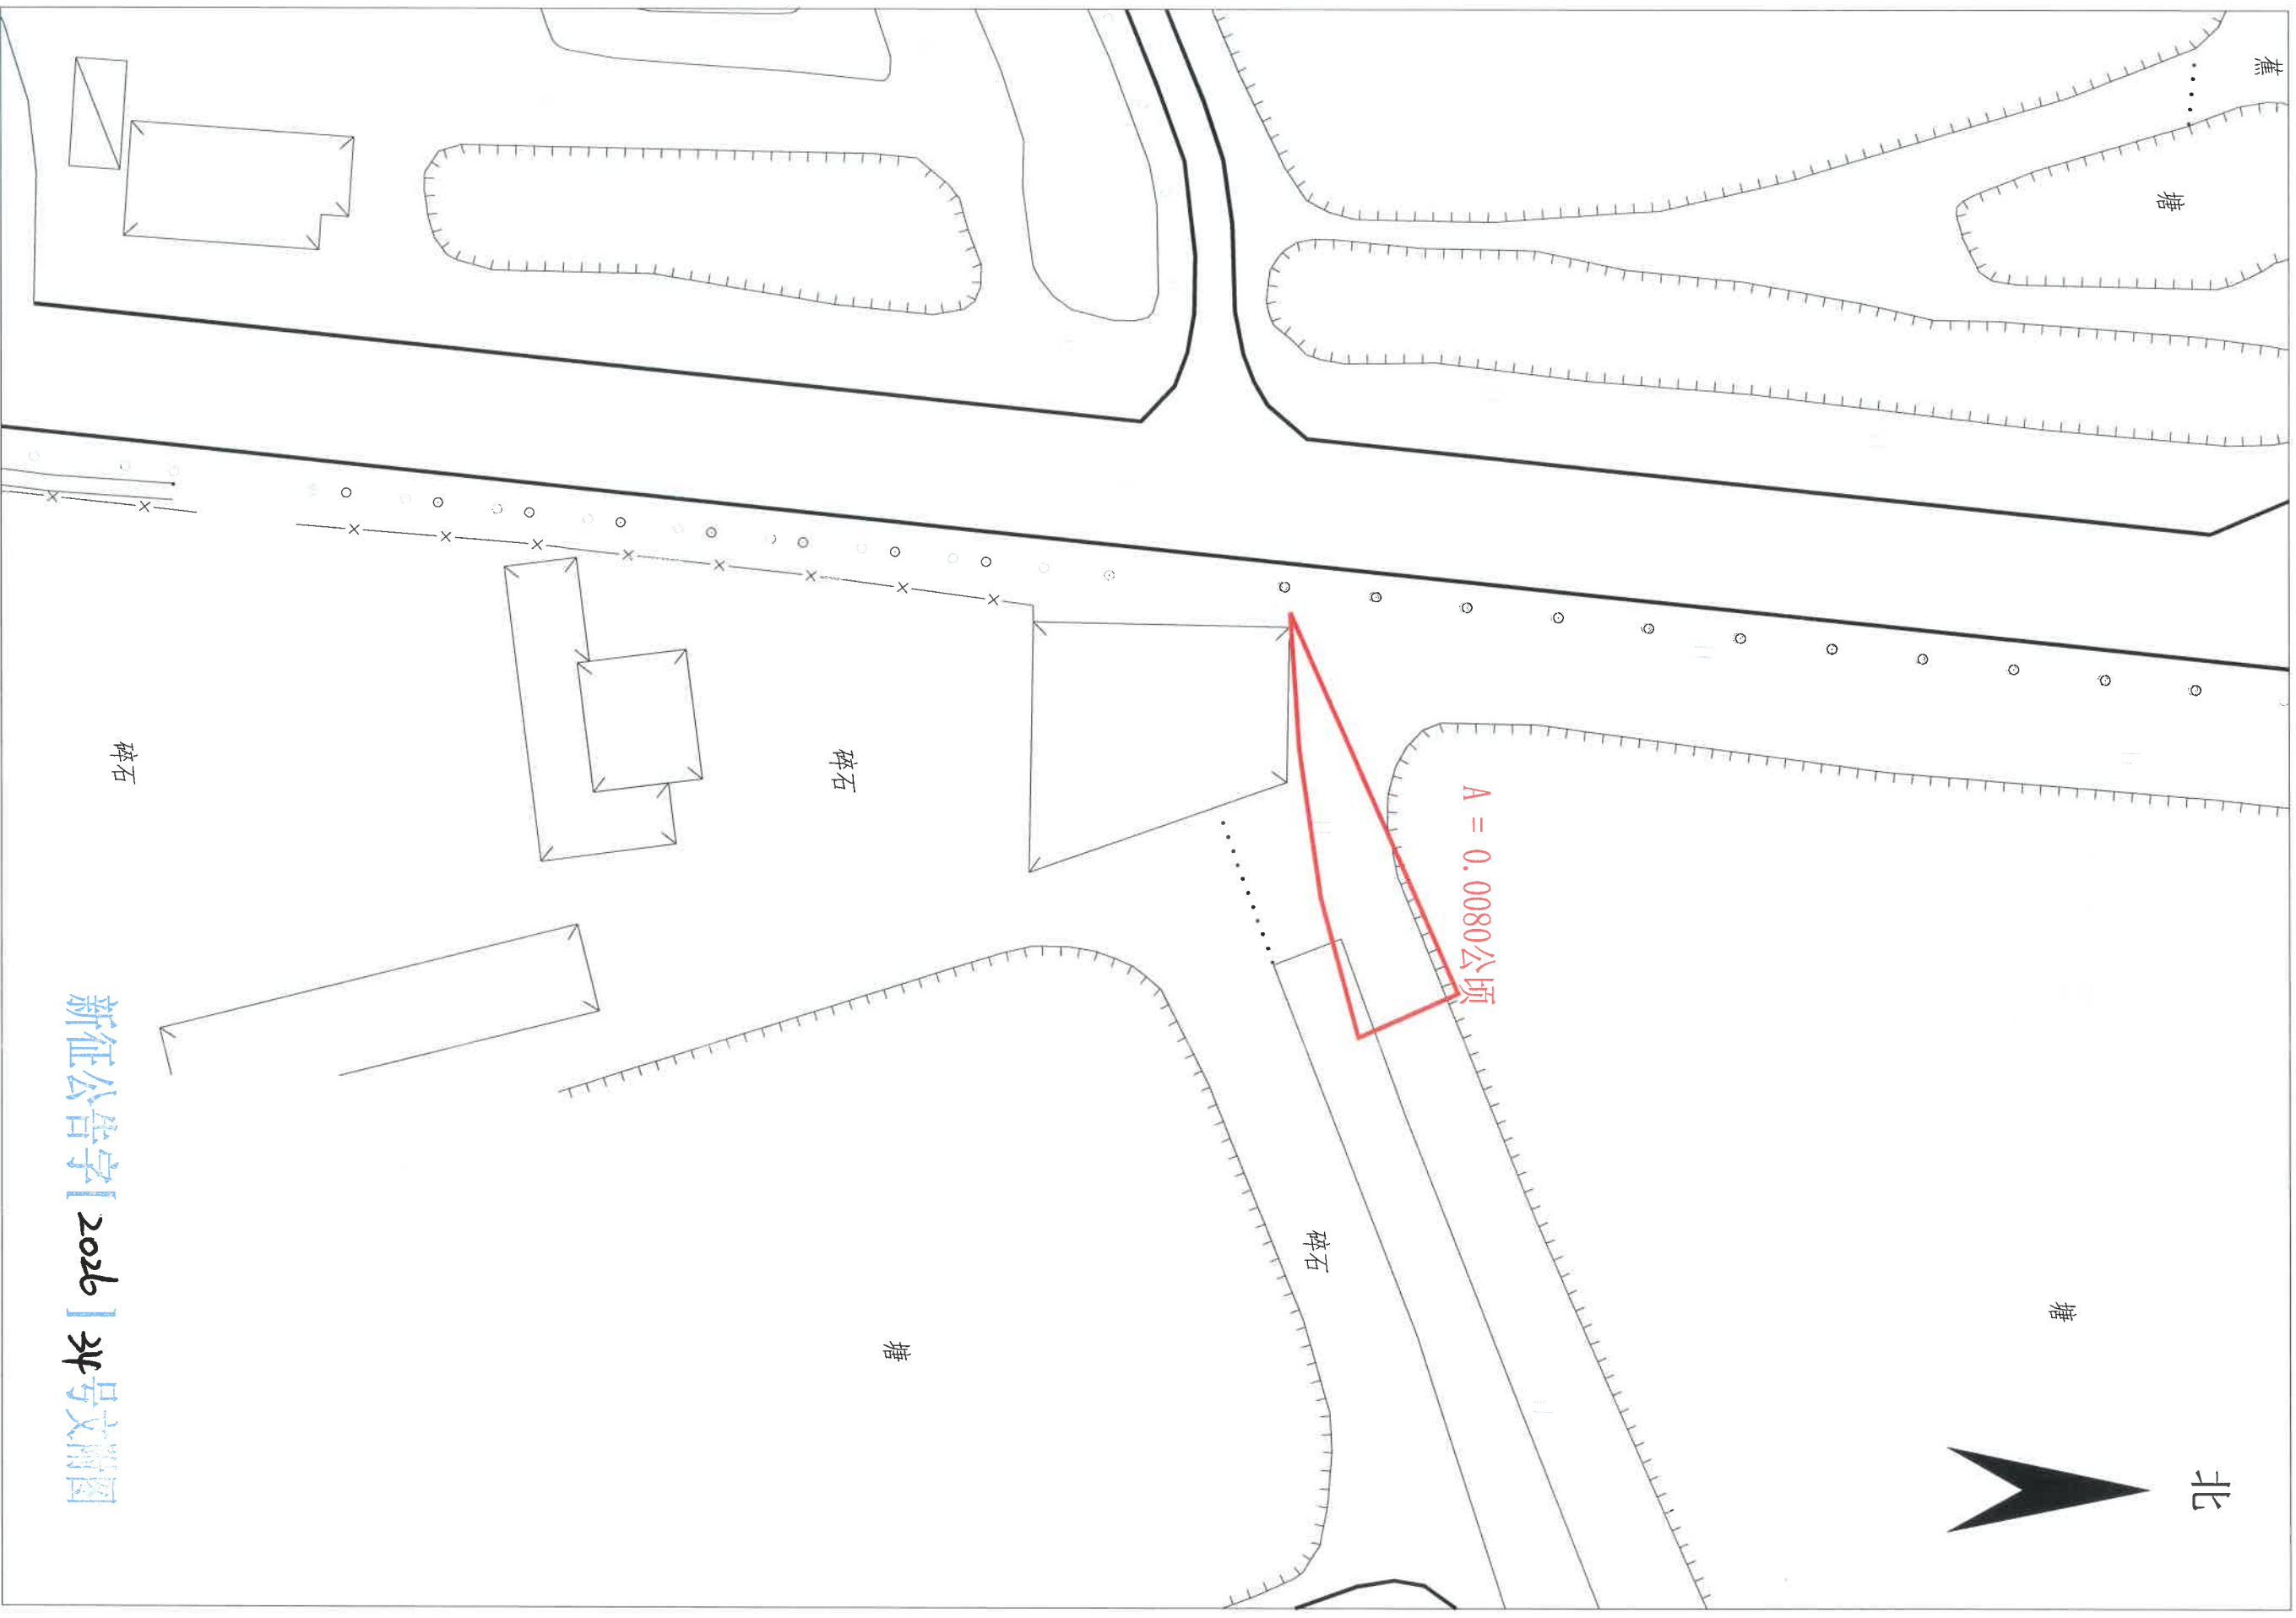

征收土地公告示意图

江门市新会区三江镇洋美经济联合社石基头围、广发围、茂成围、屯口围（土名）

新征公告[2026]32号文附图

征收土地公告示意图
江门市新会区三江镇良德冲村第八经济合作社白石围（土名）

新征公告字【2026】33号文附图

1:2000

征收土地公告示意图
江门市新会区三江镇良德冲村第六经济合作社白石围（土名）

新征公告字[2026]34号文附图

1:2000

征收土地公告示意图

江门市新会区三江镇临步村第二经济合作社白石围（土名）

新征公告字[2026]35号文附图

1:2000

征收土地公告示意图

江门市新会区三江镇临步村第一经济合作社白石围（土名）

新征公告字[2020]36号文附图

1:2000

征收土地公告示意图
江门市新会区三江镇九子沙村第八经济合作社孖洲（土名）

新征公告字[2026]37号文附图