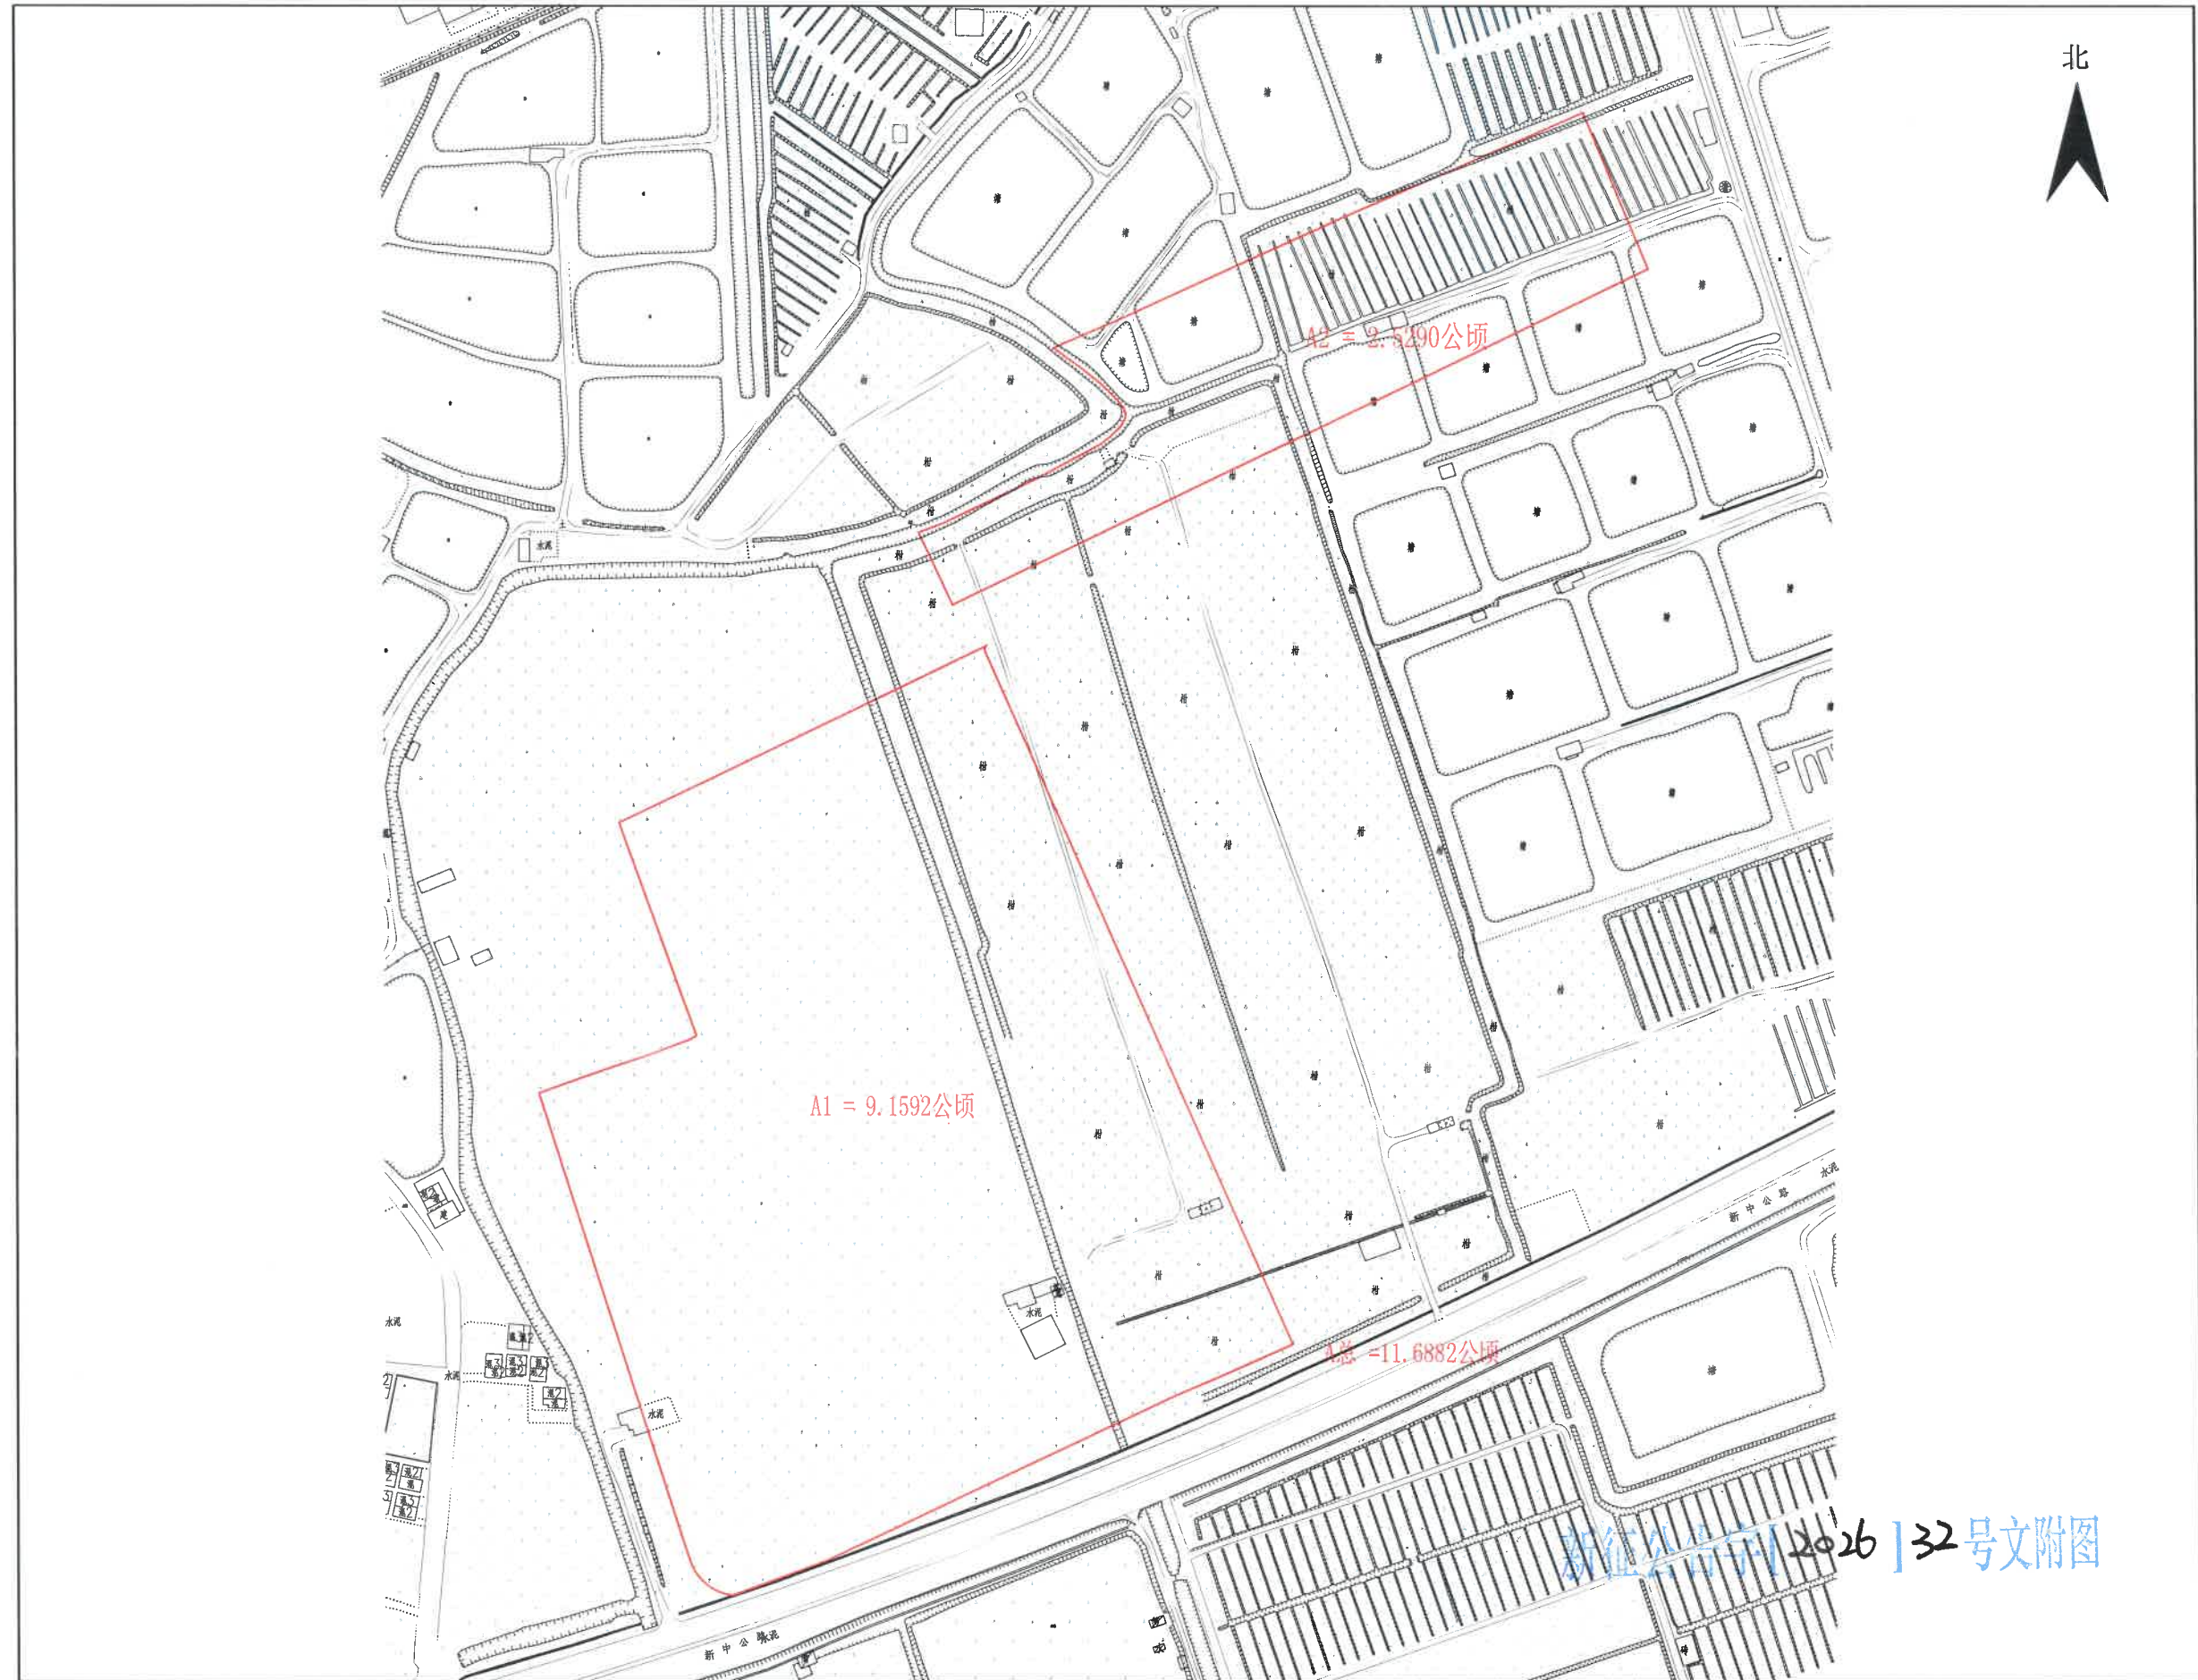

征收土地公告示意图

江门市新会区三江镇洋美经济联合社石基头围、广发围、茂成围、屯口围（土名）

新征公告[2026]32号文附图

征收土地公告示意图
江门市新会区三江镇良德冲村第八经济合作社白石围（土名）

新征公告字【2026】33号文附图

1:2000

征收土地公告示意图
江门市新会区三江镇良德冲村第六经济合作社白石围（土名）

新征公告字[2026]34号文附图

1:2000

征收土地公告示意图

江门市新会区三江镇临步村第二经济合作社白石围（土名）

新征公告字[2026]35号文附图

1:2000

征收土地公告示意图

江门市新会区三江镇临步村第一经济合作社白石围（土名）

新征公告字[2020]36号文附图

1:2000

征收土地公告示意图
江门市新会区三江镇九子沙村第八经济合作社孖洲（土名）

新征公告字[2026]37号文附图