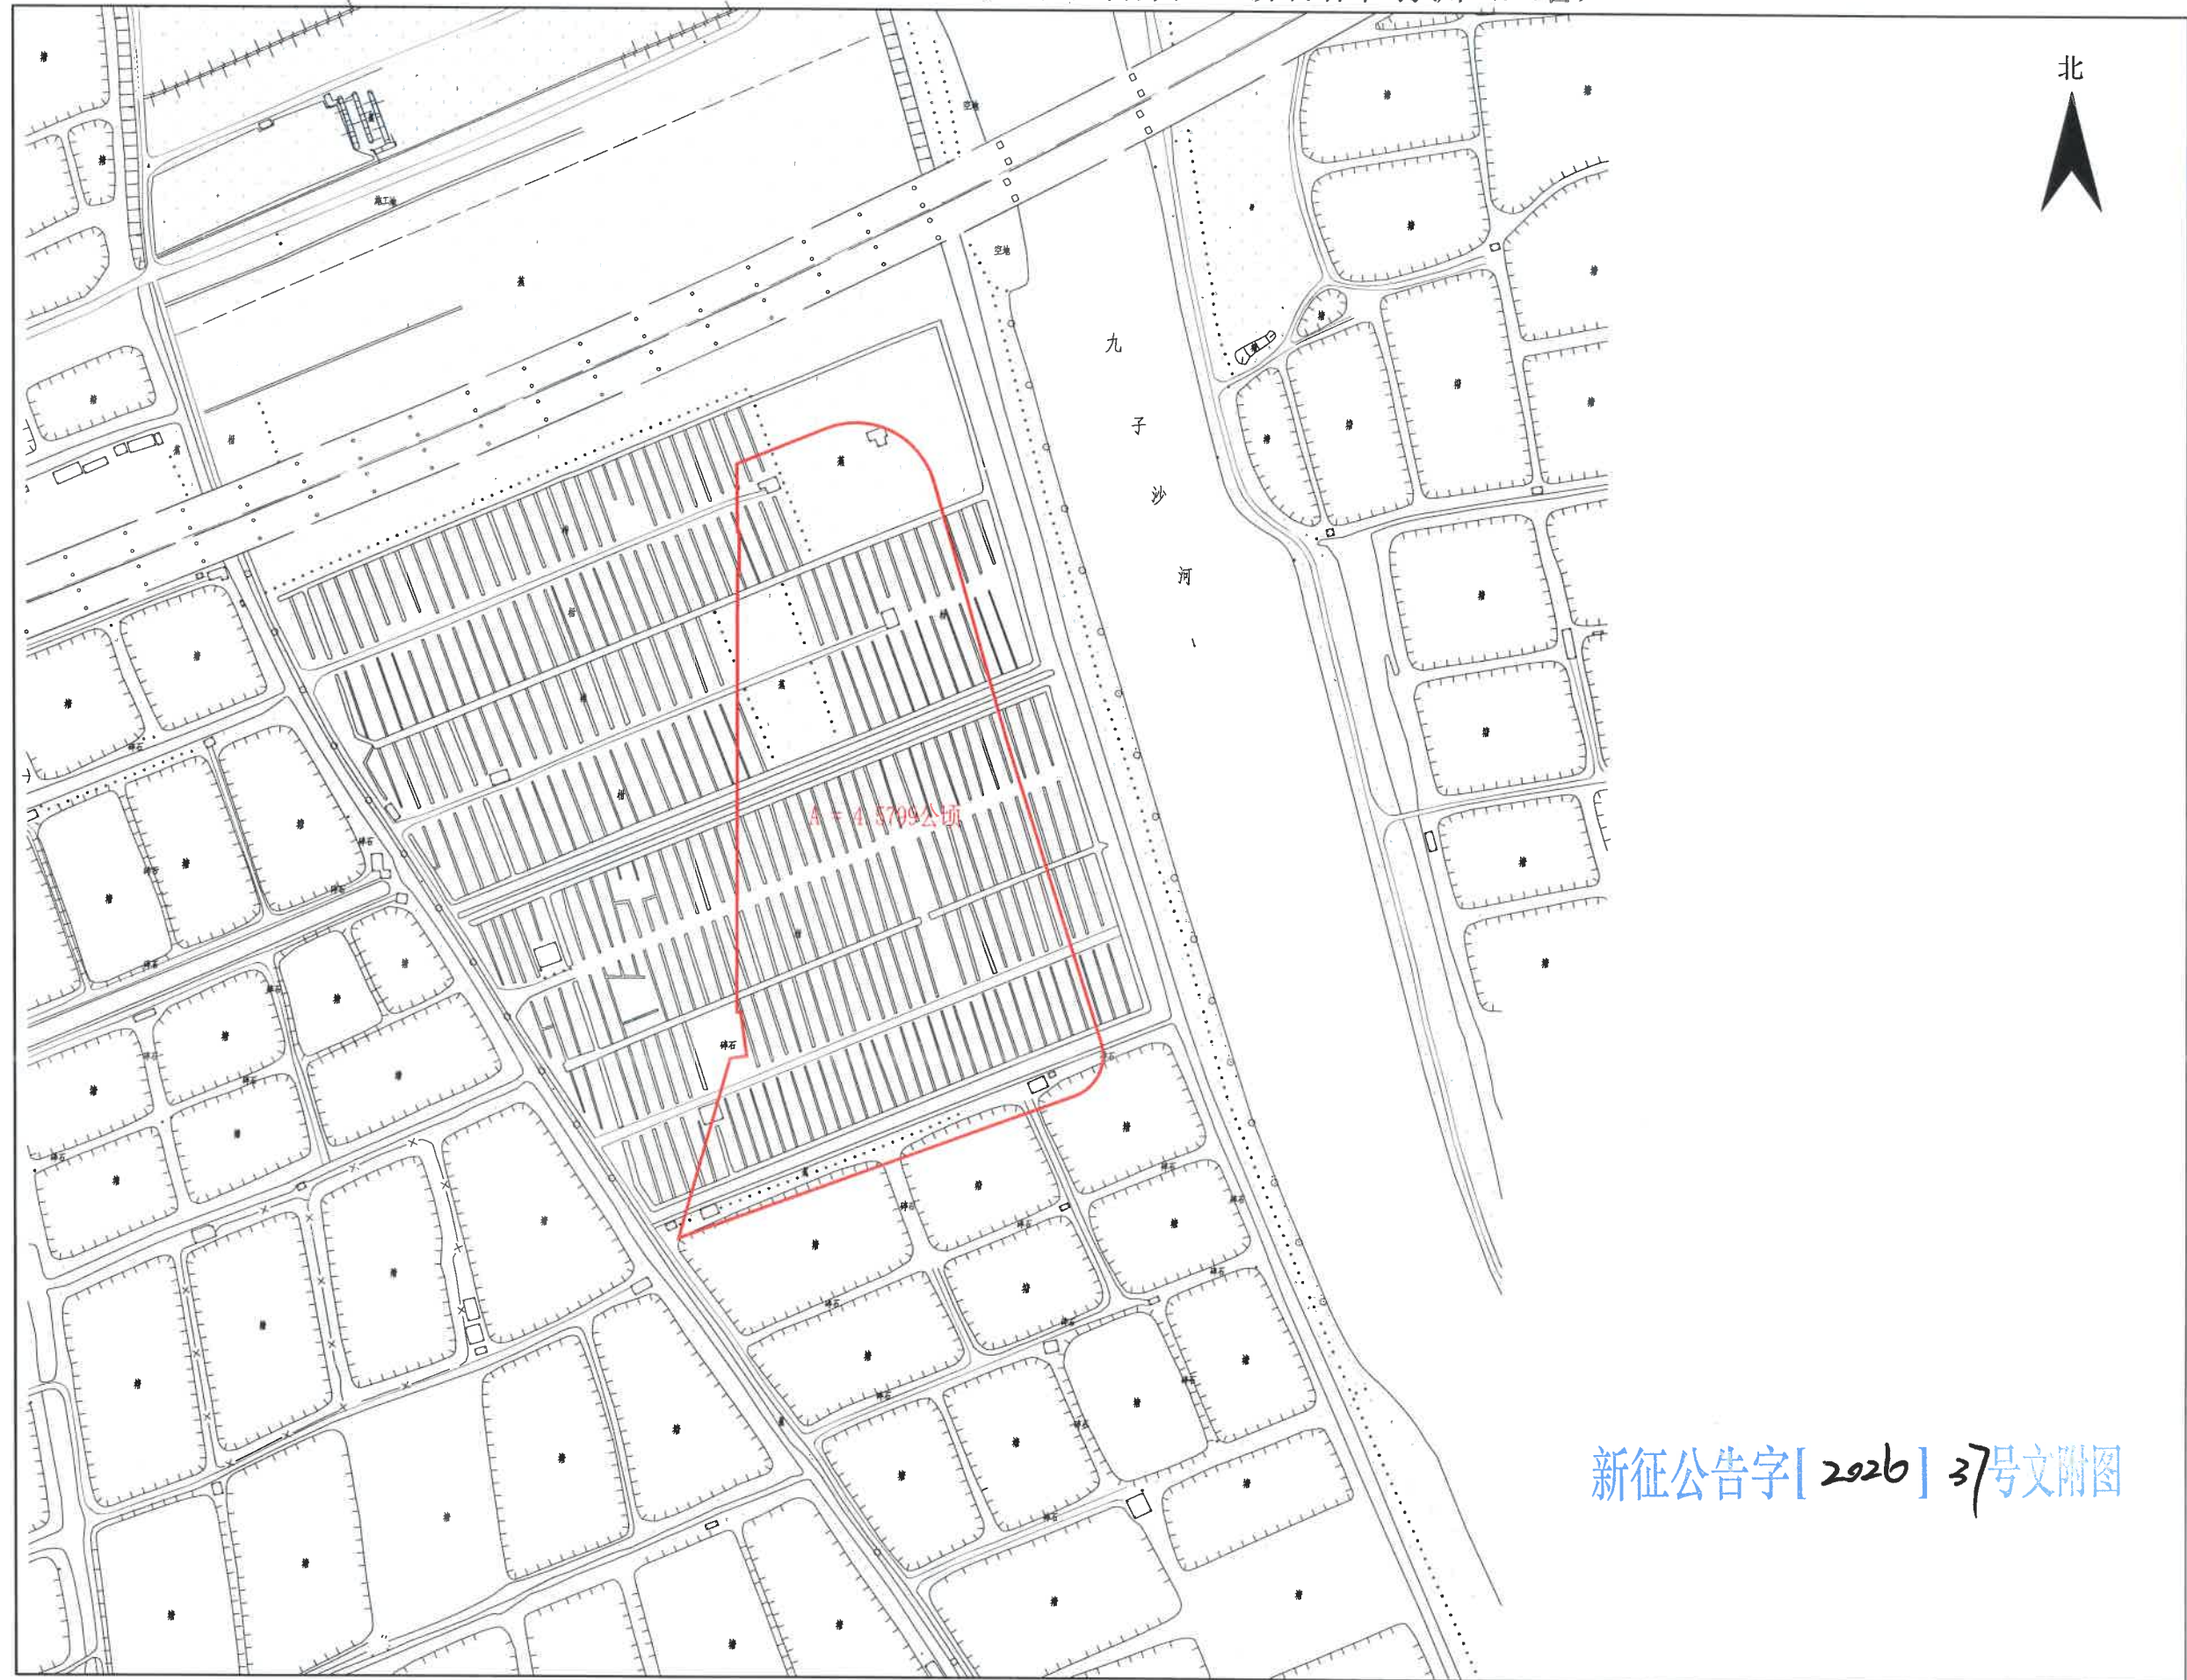

征收土地公告示意图

江门市新会区三江镇洋美经济联合社石基头围、广发围、茂成围、屯口围（土名）

新征公告[2026]32号文附图

征收土地公告示意图
江门市新会区三江镇良德冲村第八经济合作社白石围（土名）

新征公告字【2026】33号文附图

1:2000

征收土地公告示意图
江门市新会区三江镇良德冲村第六经济合作社白石围（土名）

新征公告字[2026]34号文附图

1:2000

征收土地公告示意图

江门市新会区三江镇临步村第二经济合作社白石围（土名）

新征公告字[2026]35号文附图

1:2000

征收土地公告示意图

江门市新会区三江镇临步村第一经济合作社白石围（土名）

新征公告字[2020]36号文附图

1:2000

征收土地公告示意图
江门市新会区三江镇九子沙村第八经济合作社孖洲（土名）

新征公告字[2026]37号文附图