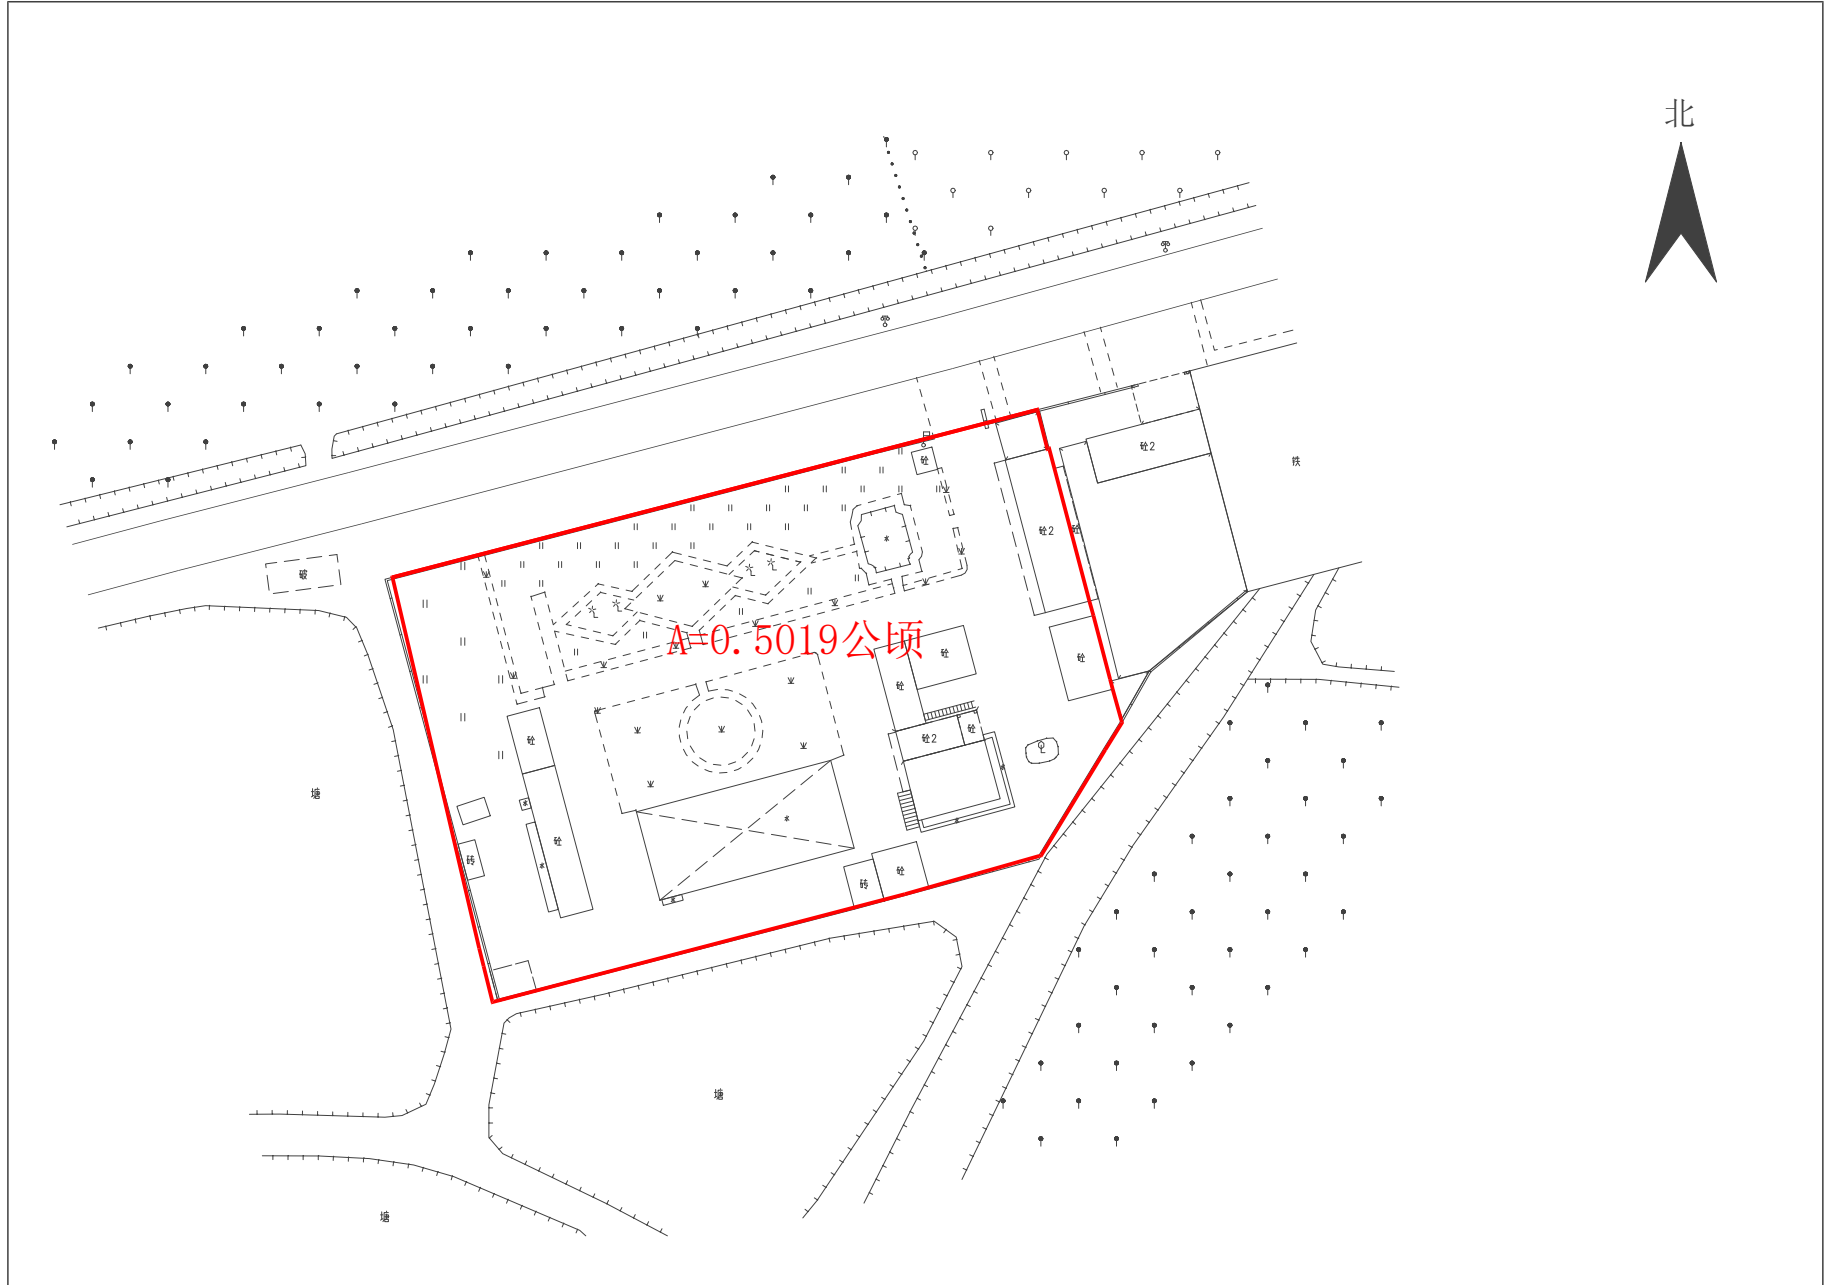

征收土地公告示意图

罗坑镇天湖村天湖西路南侧

新征公告字（三旧）（2026）1号

1:1000