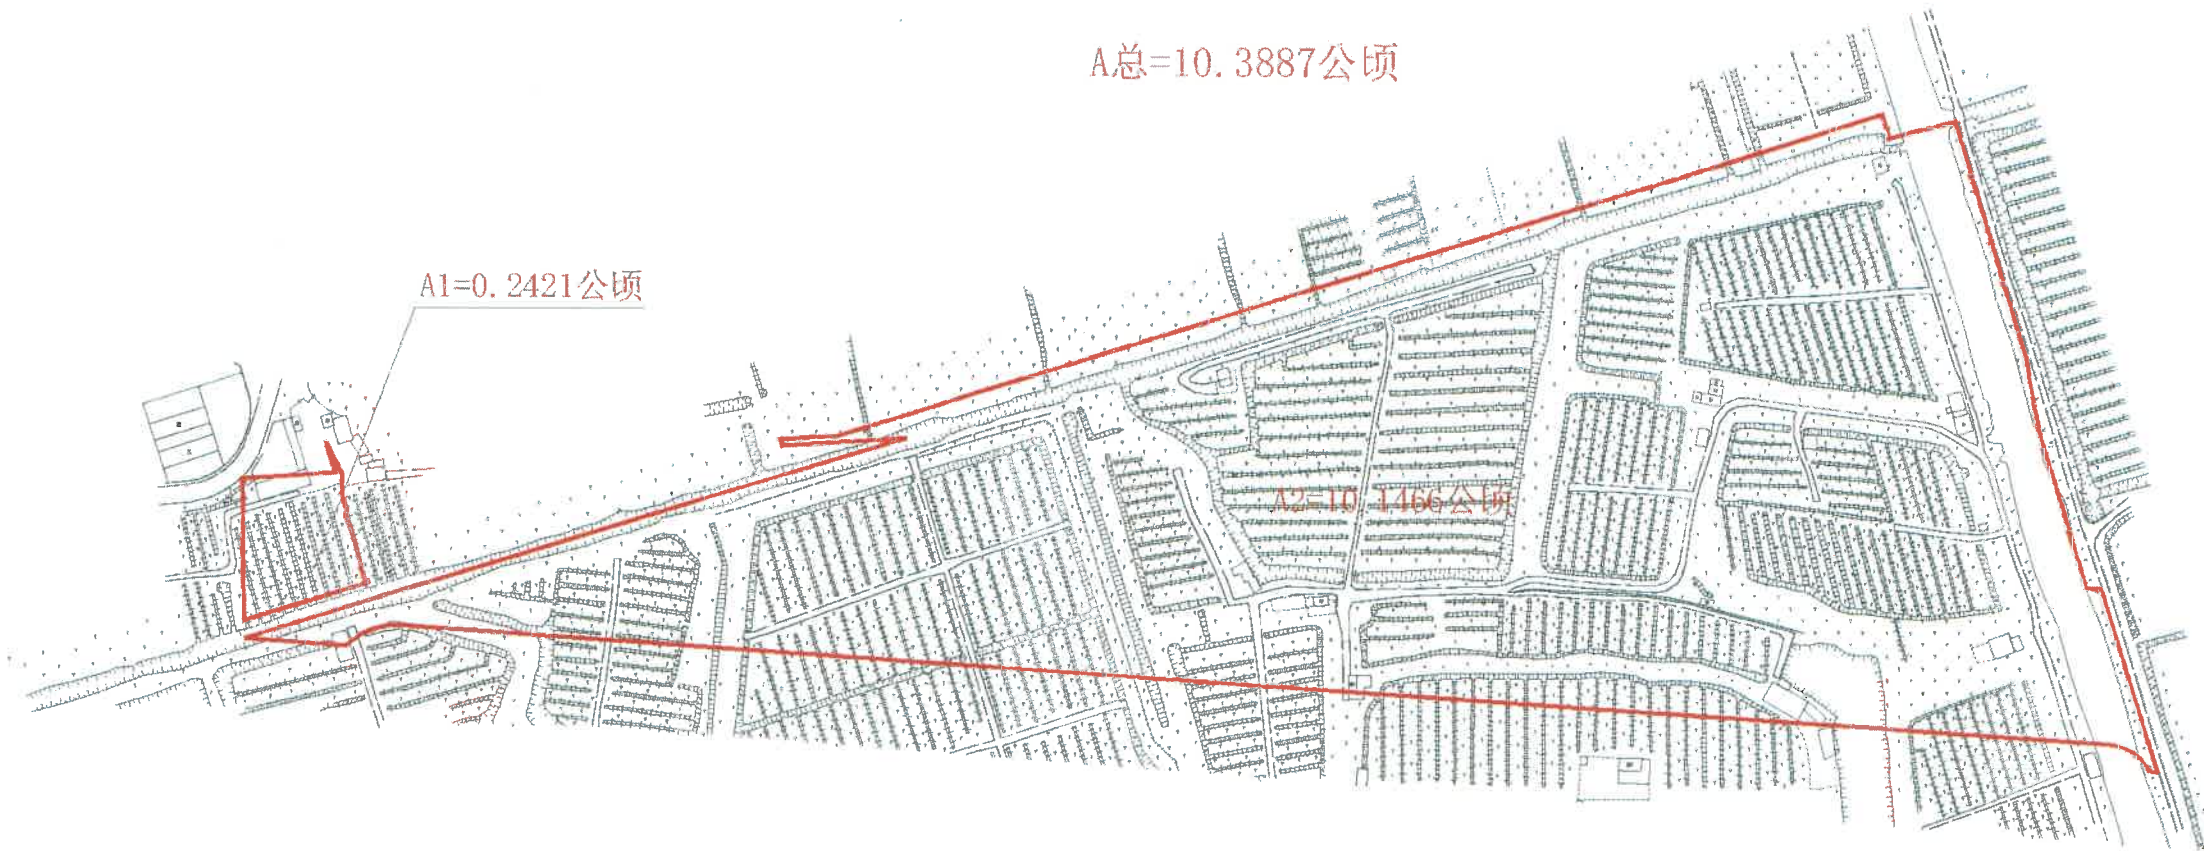

公告示意图  
江门市新会区会城街道天马村乌斗笃（土名）地块

北

新征預告字[2026]6号文附图