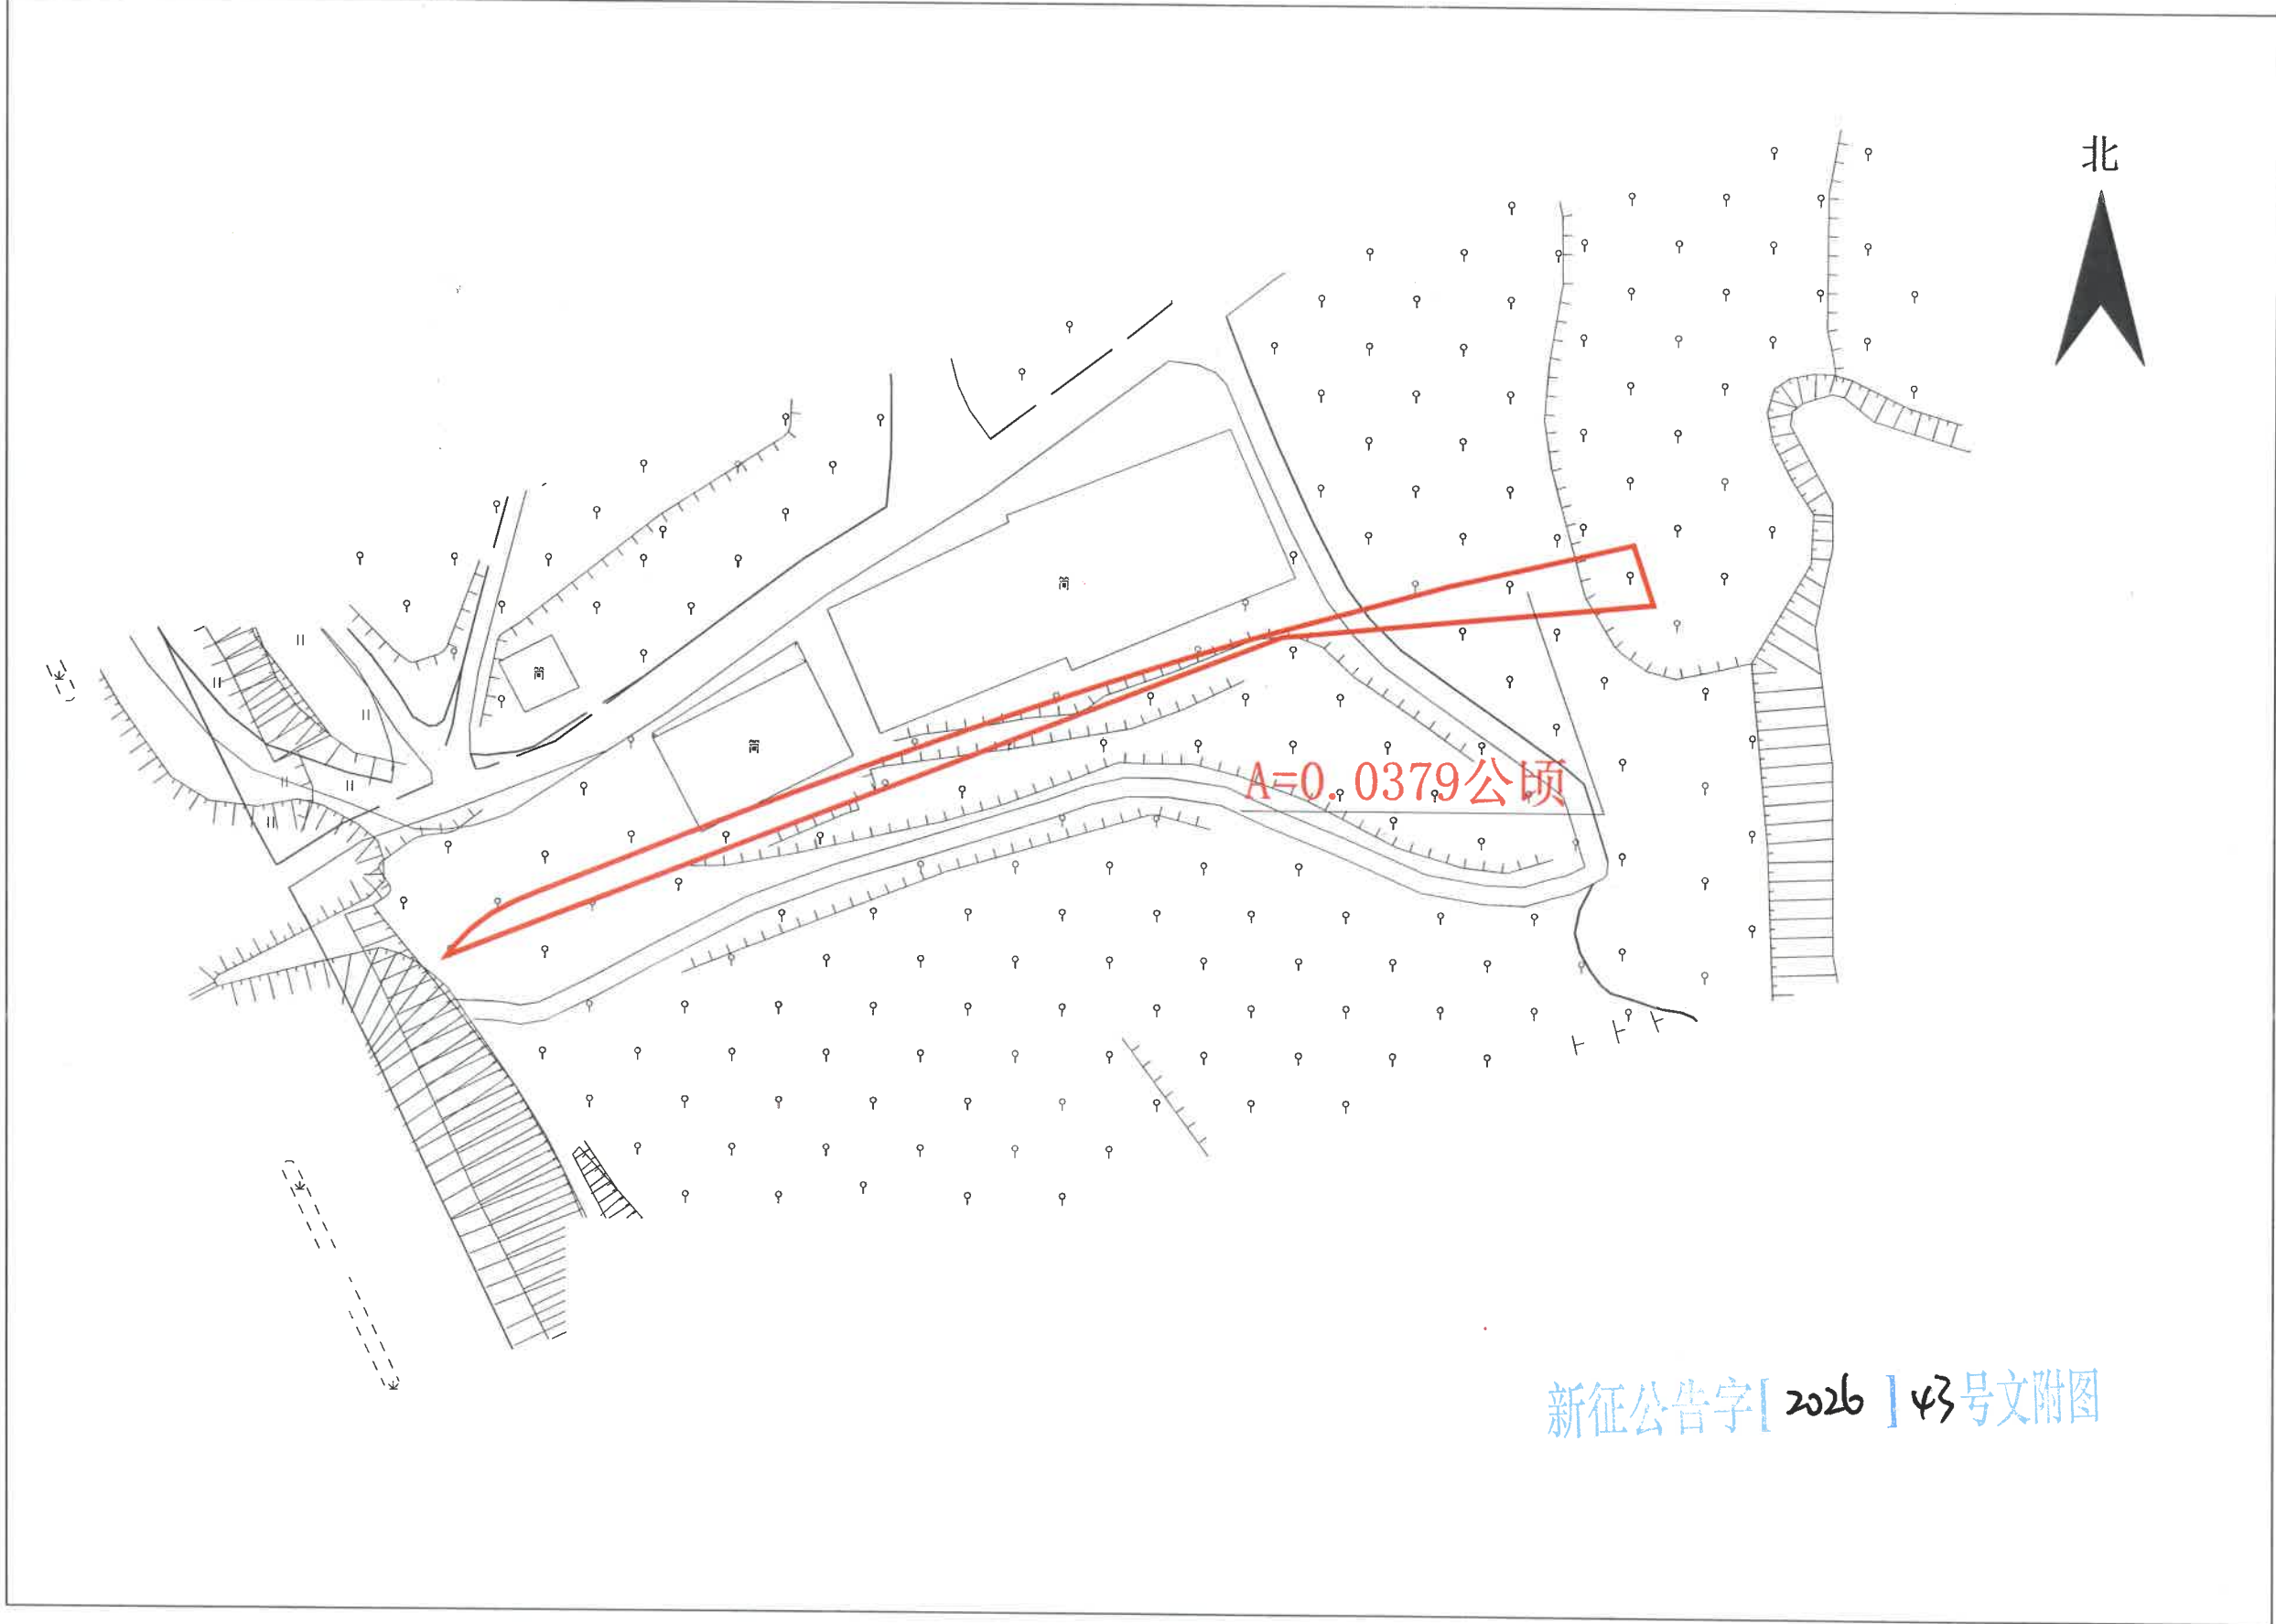

征收土地公告示意图
江門市新會區古井鎮官沖村股份經濟合作聯社大狗山（土名）

新征公告字[2026]42号文附图

1:1000

征收土地公告示意图

江门市新会区古井镇官冲村罗堂组股份经济合作社大狗山（土名）

1:1000