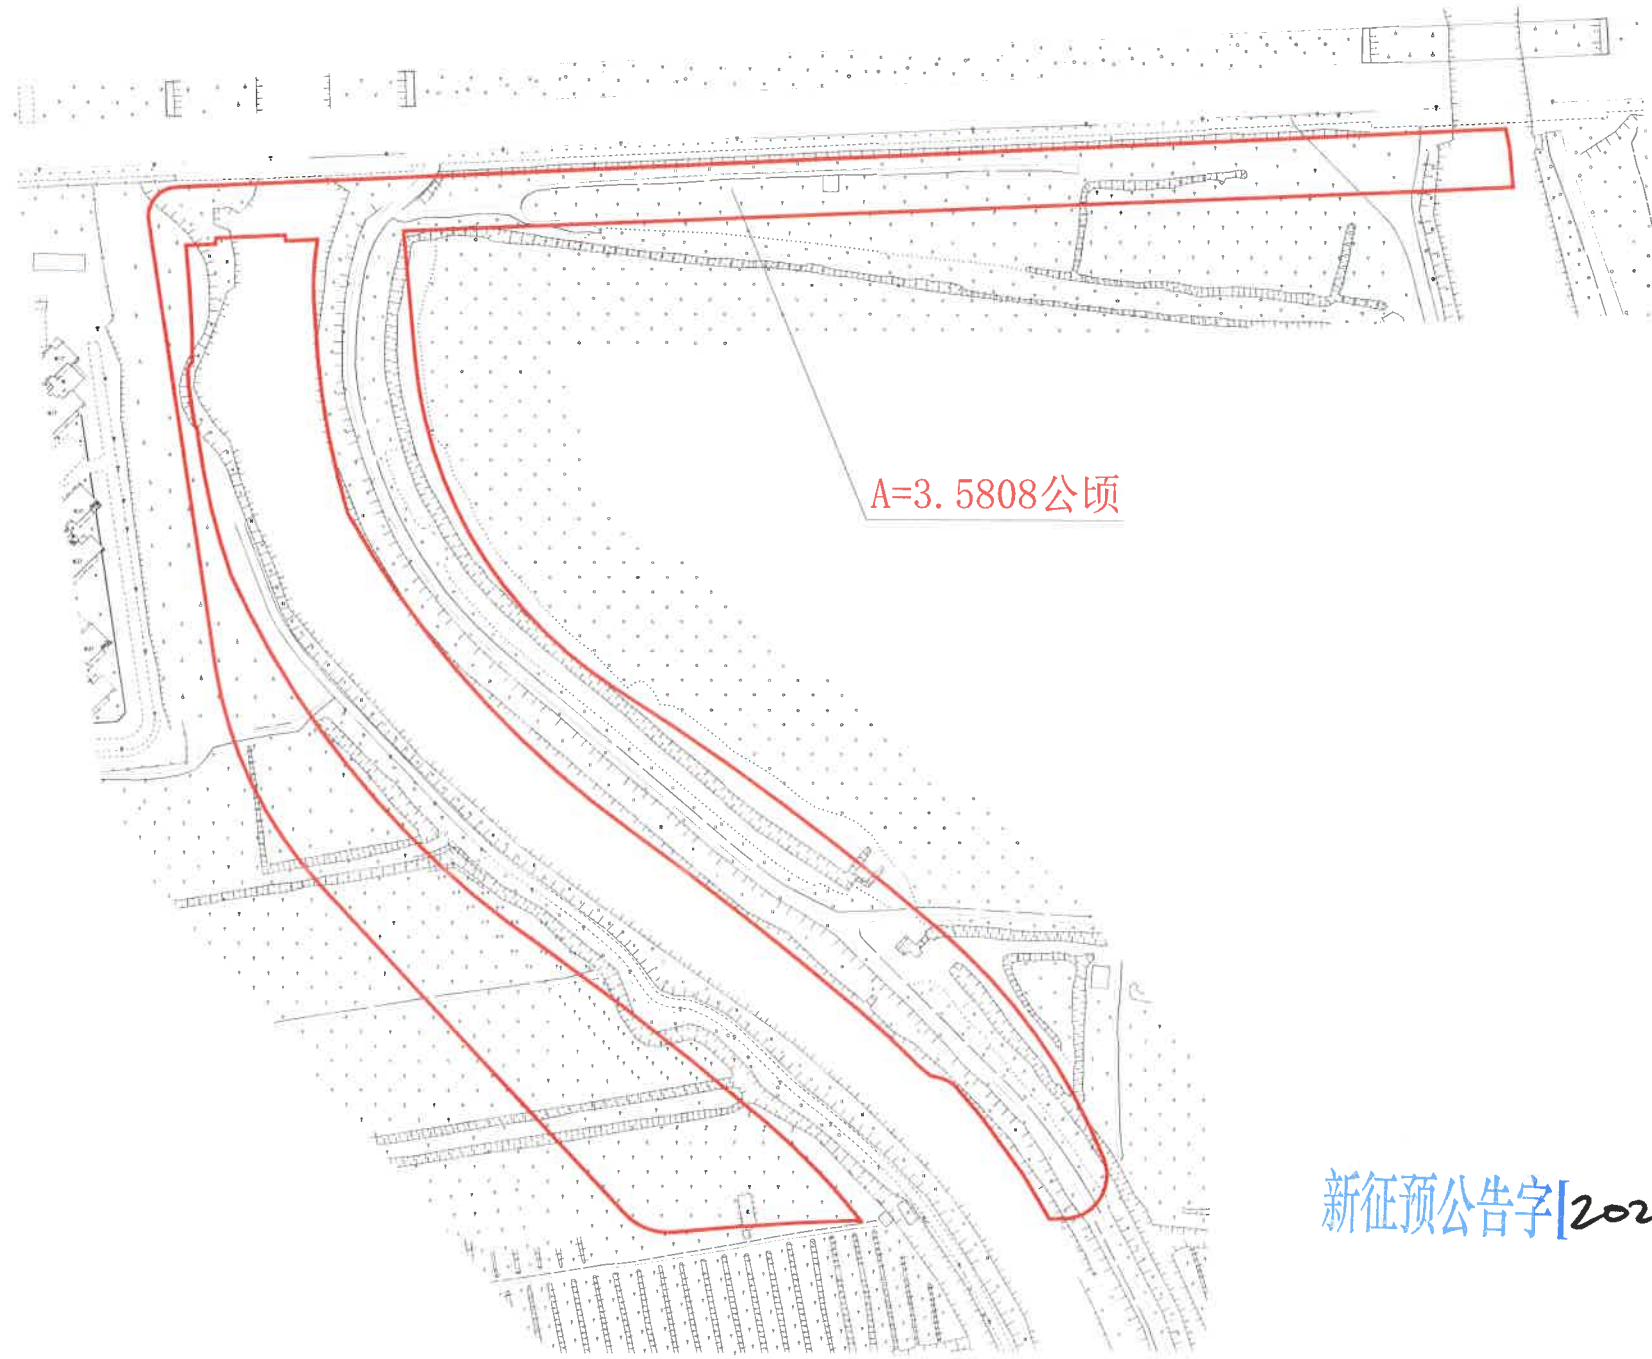

征收土地公告示意图  
江门市新会区会城街道梅江村石路沙、长湾沙、孖洛（土名）

新征预公告字[2026]7号文附图

征收土地公告示意图  
江门市新会区会城街道梅江村沙脊、横流围、塞口围（土名）

A=3.5808公顷

新征预公告字[2026]7号文附图