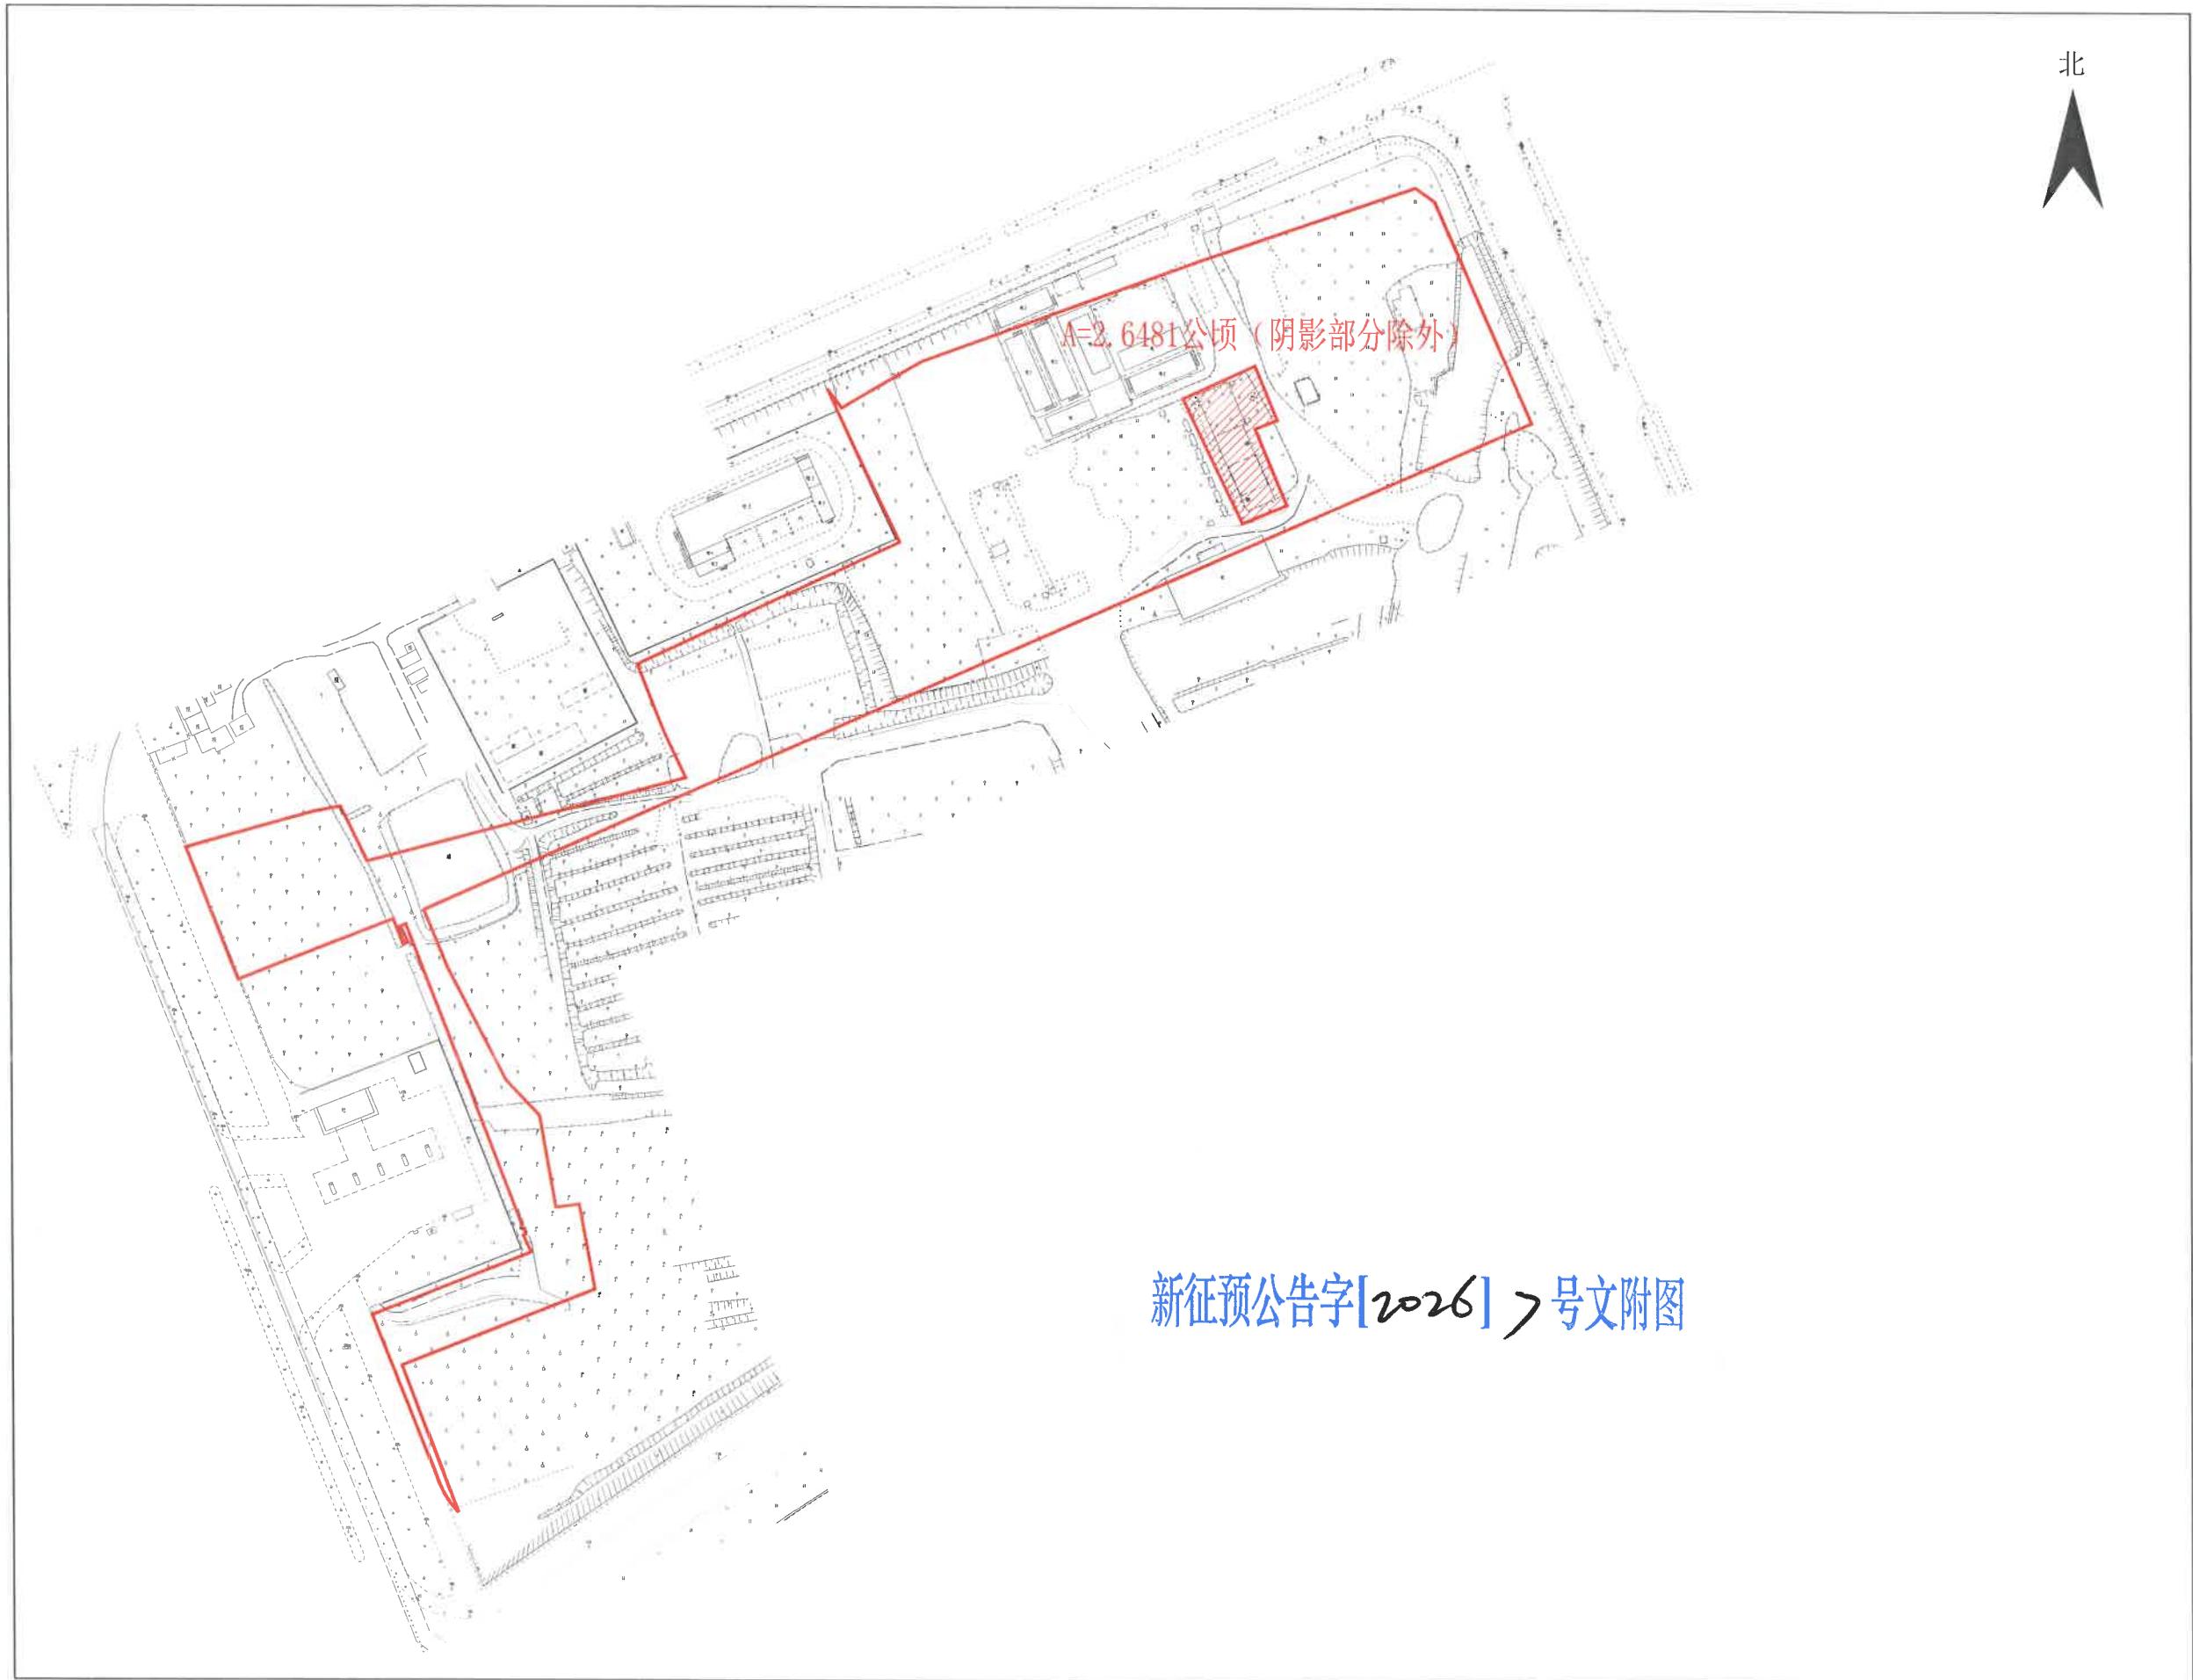

征收土地公告示意图  
江门市新会区会城街道梅江村石路沙、长湾沙、孖洛（土名）

新征预公告字[2026]7号文附图

征收土地公告示意图  
江门市新会区会城街道梅江村沙脊、横流围、塞口围（土名）

A=3.5808公顷

新征预公告字[2026]7号文附图