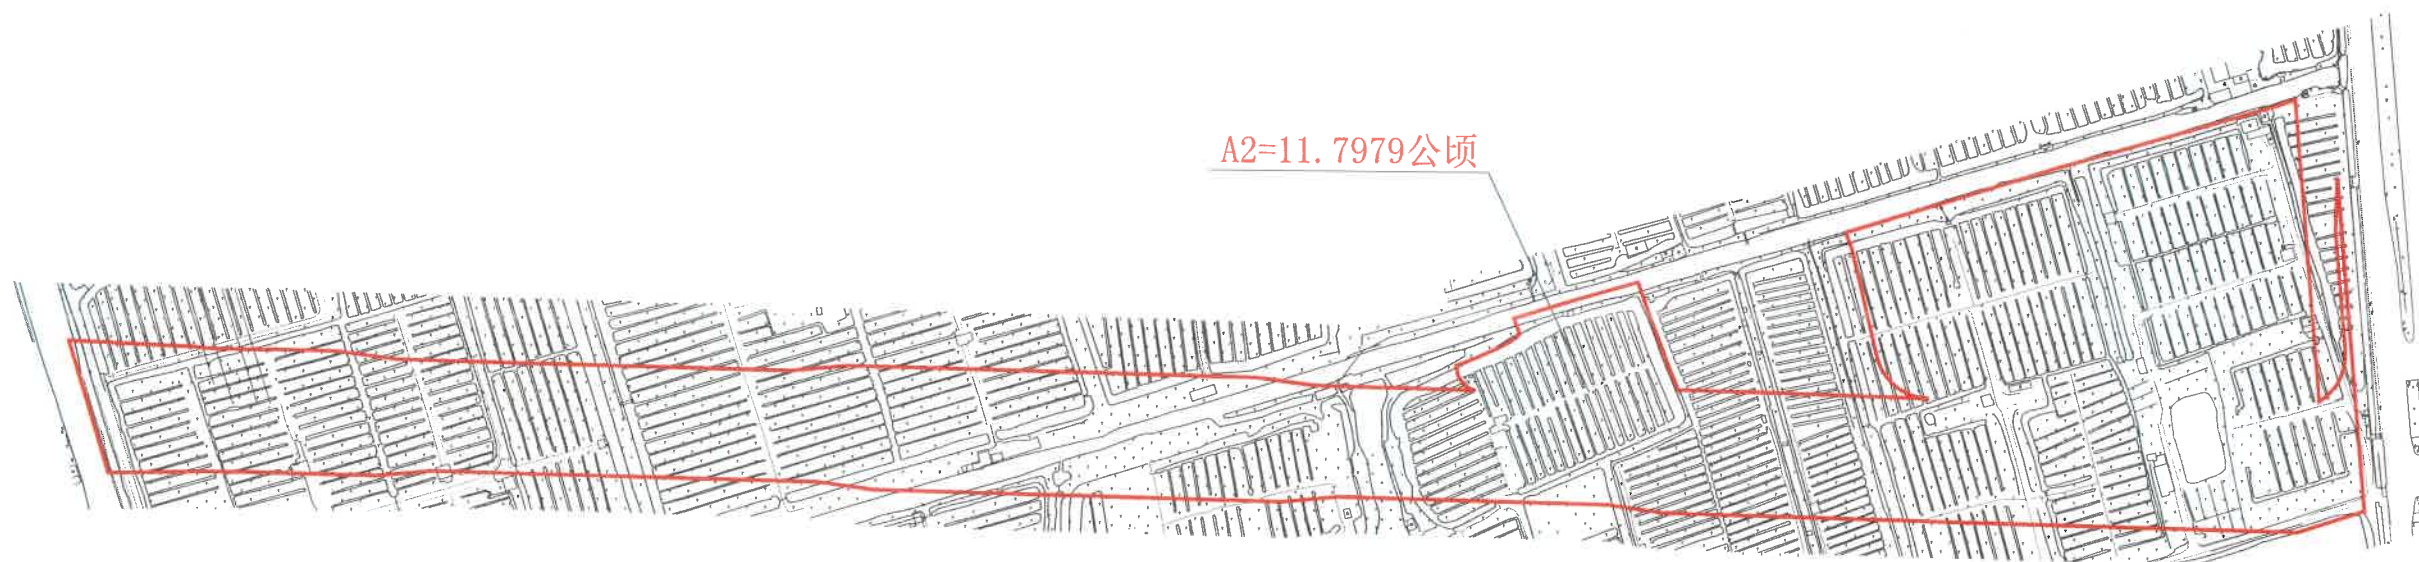

公告示意图
江门市新会区会城街道天马村凡围、古老坦、台子面、牛墩（土名）

A总=12.1578公顷

新征公告字[2026]9号文附图