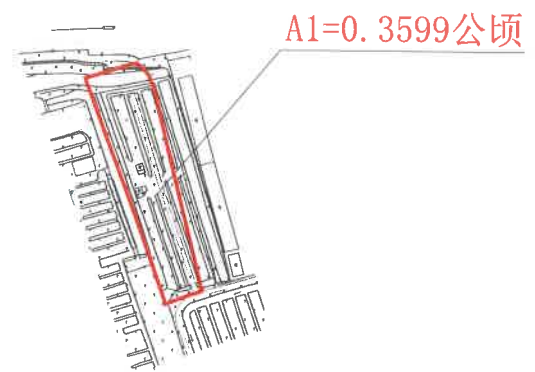

公告示意图
江门市新会区会城街道天马村凡围、古老坦、台子面、牛墩（土名）

A总=12.1578公顷

新征公告字[2026]9号文附图