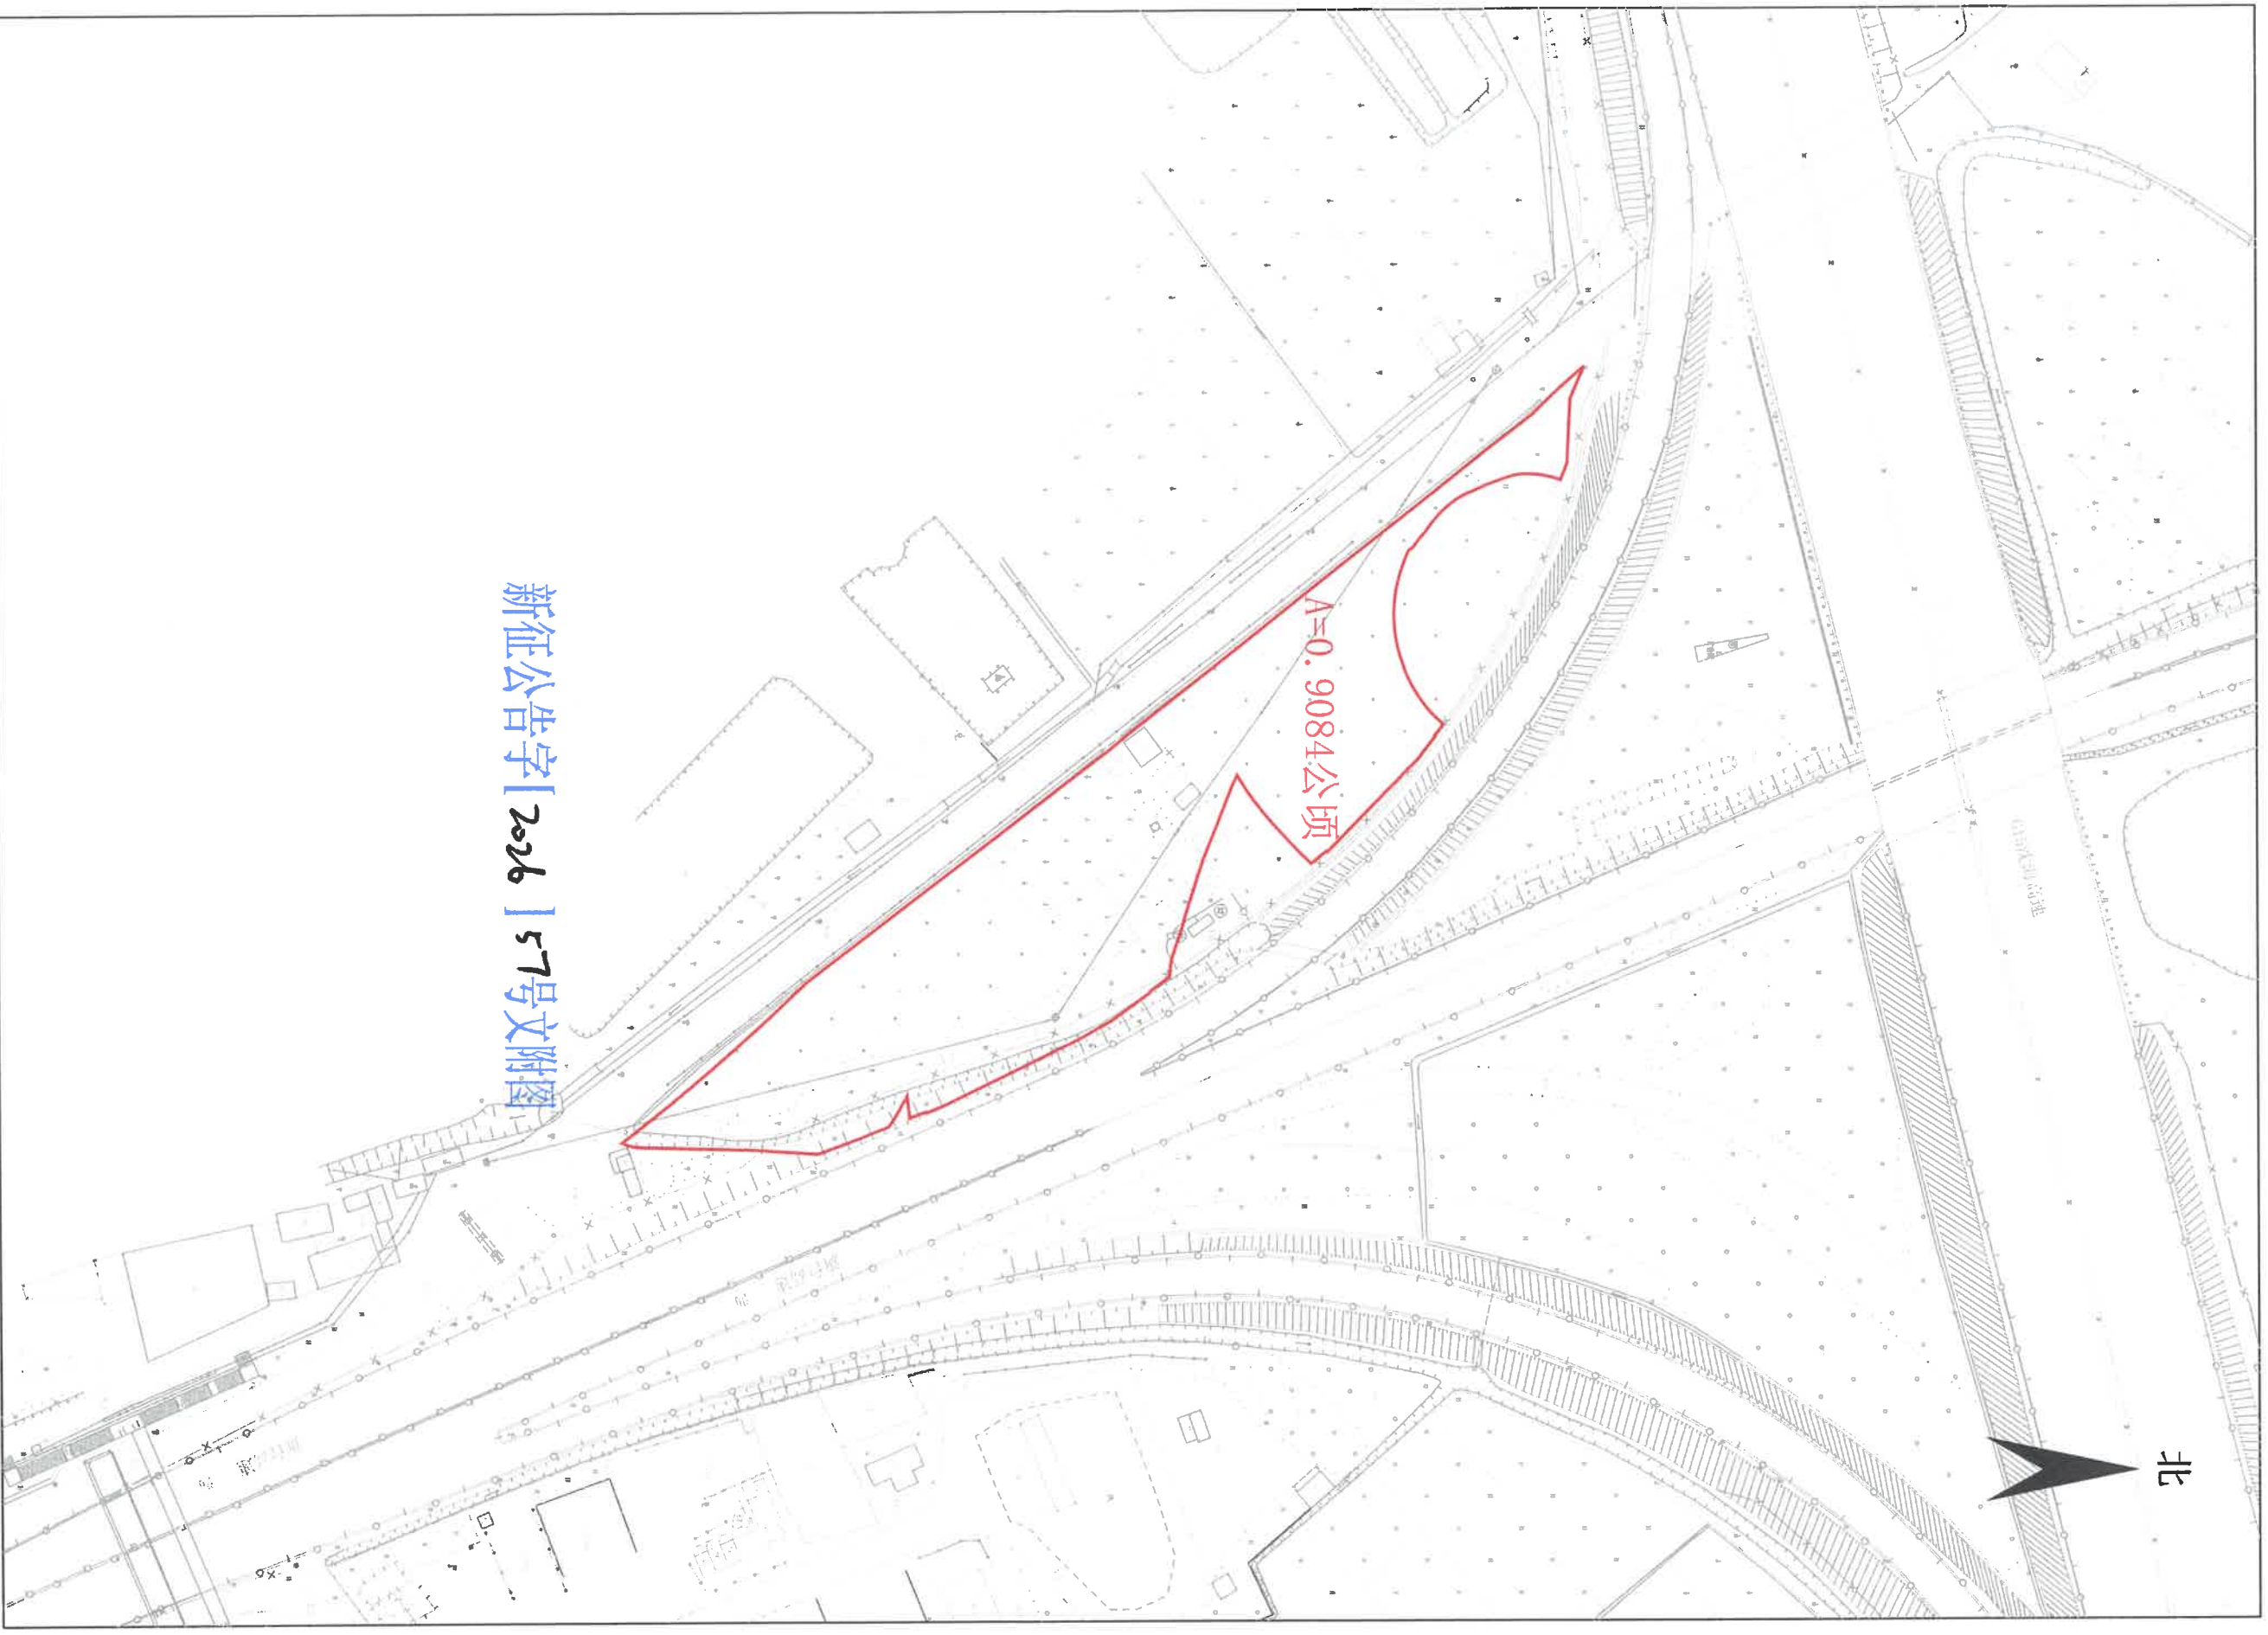

征收土地公告示意图

江门市新会区司前镇石名村龙江经济合作社

1:1500