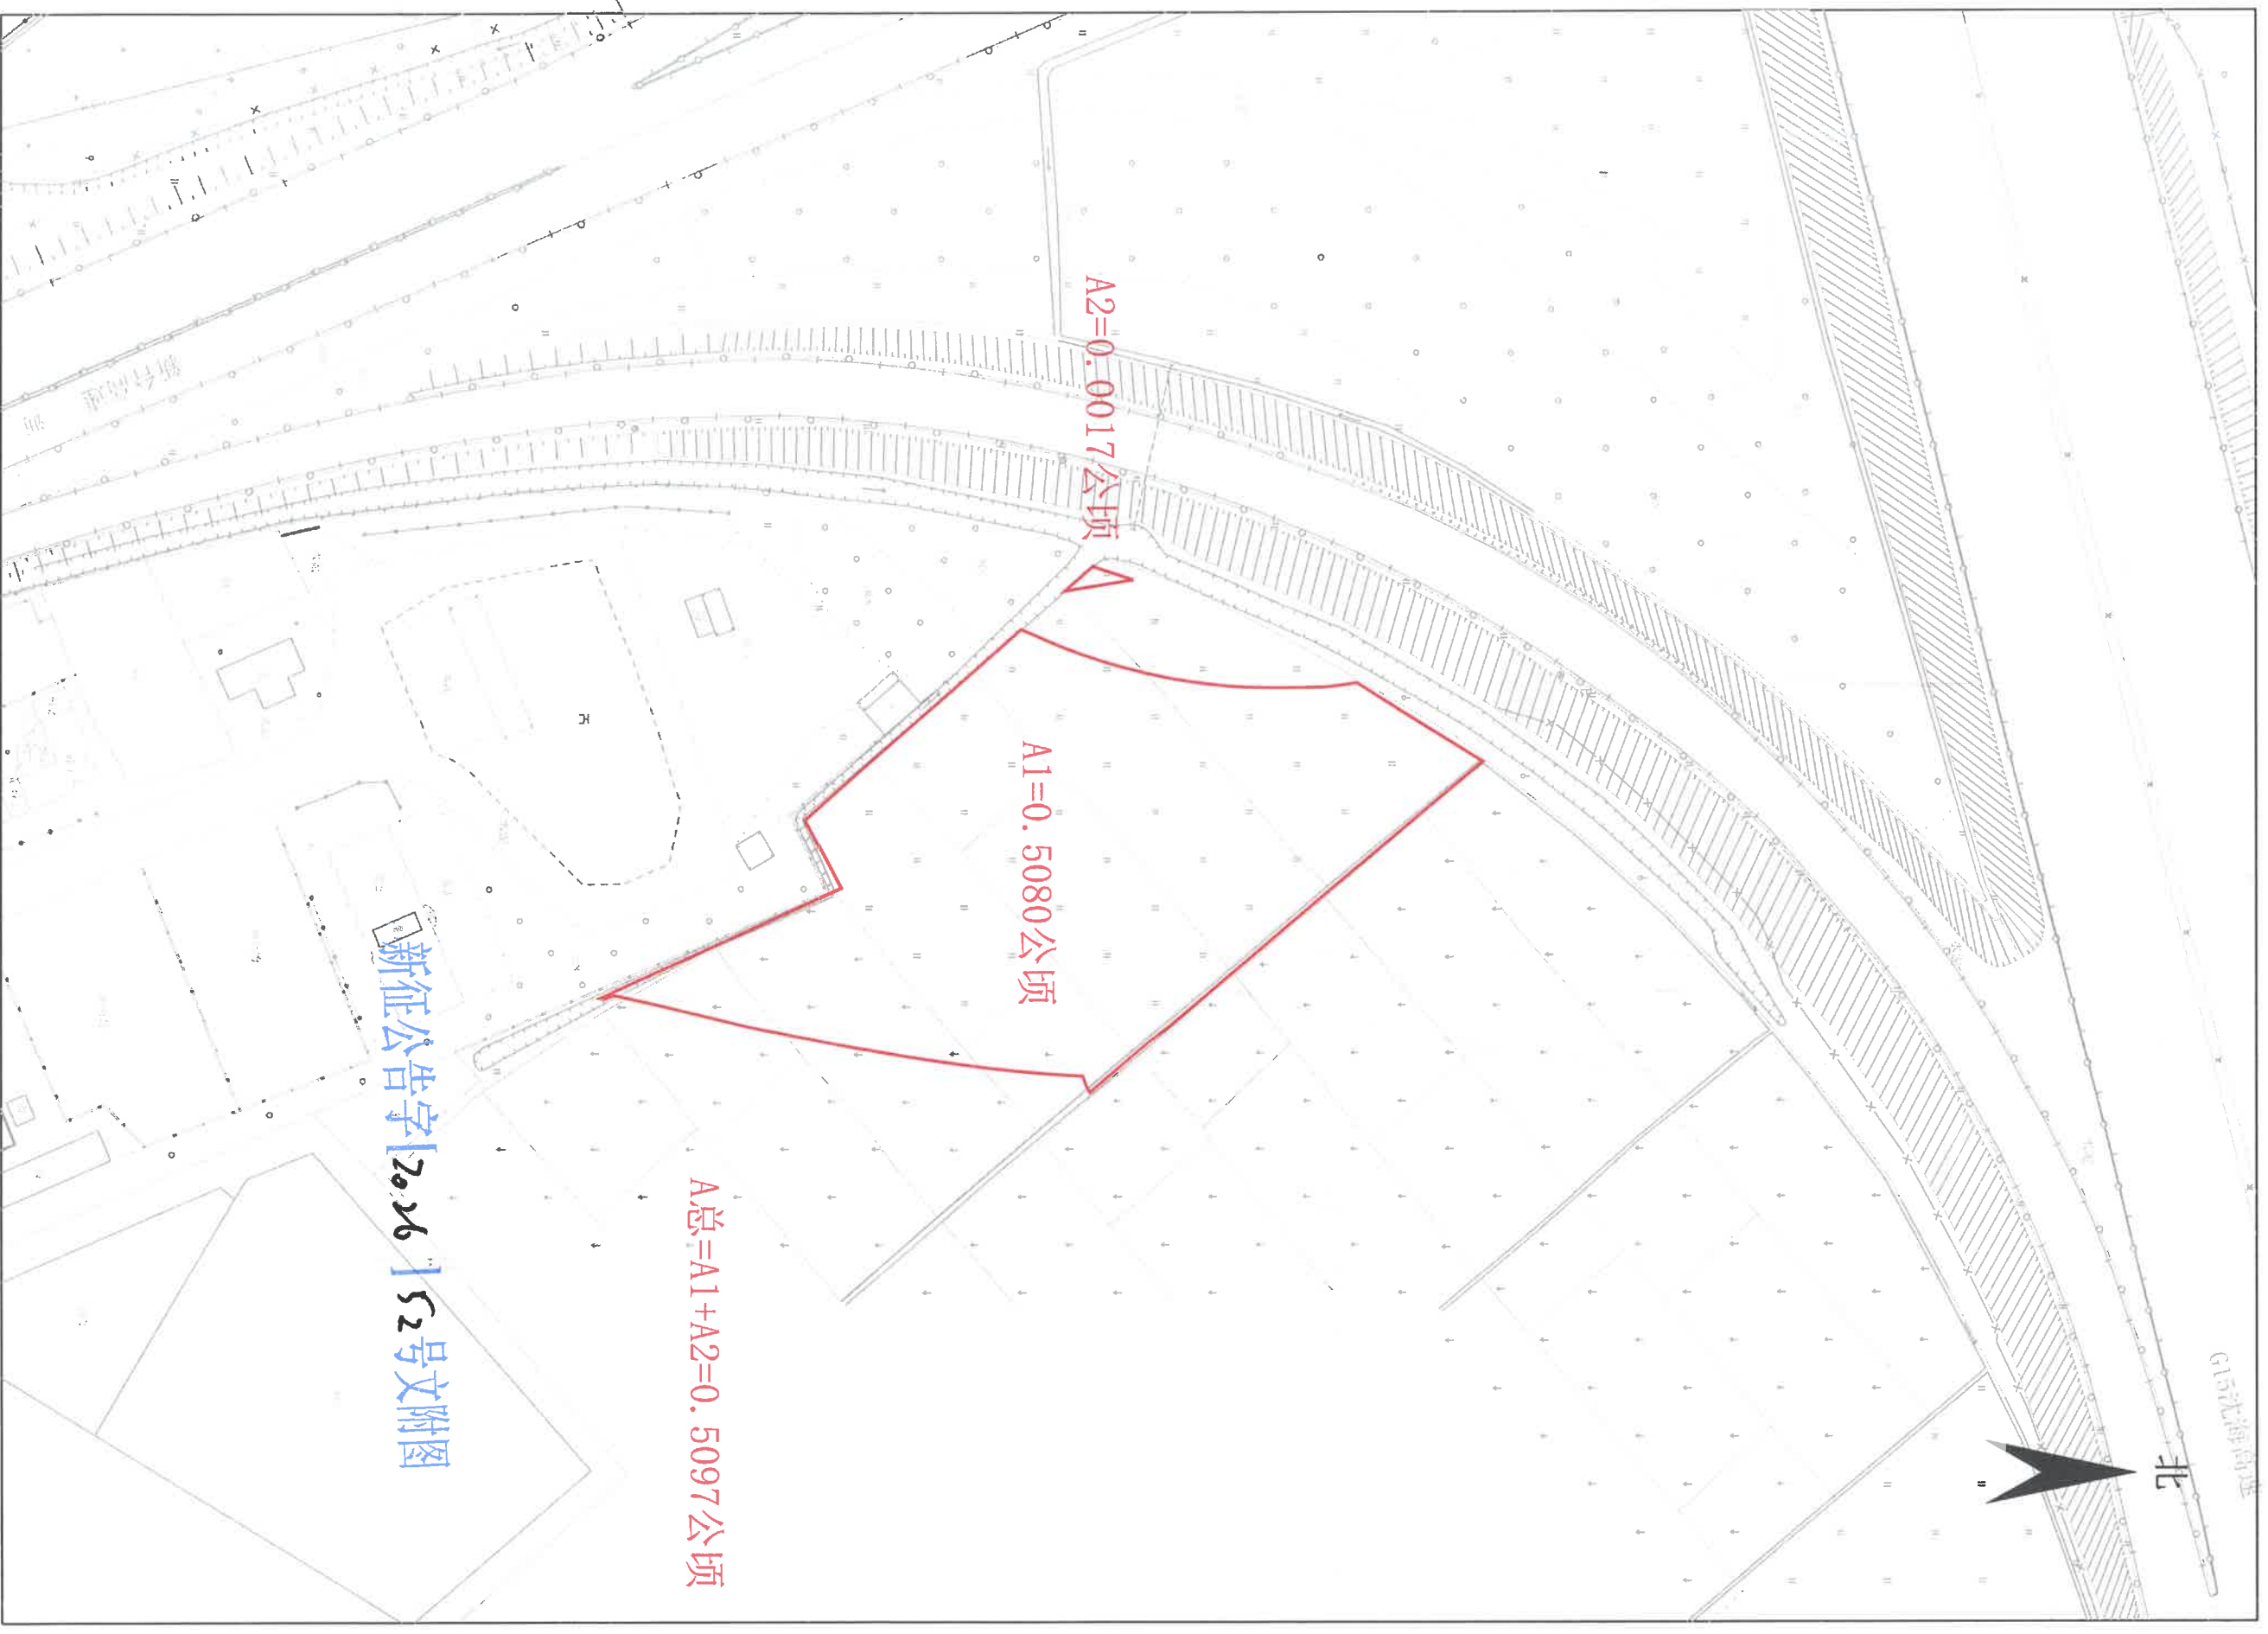

1:1500

征收土地公告示意图
江门市新会区司前镇兴篁经济联合社

1:2000

征收土地公告示意图
江门市新会区司前镇石名村兴经济合作社

征收土地公告示意图
江门市新会区司前镇石名村高贰经济合作社-2

征收土地公告示意图
江门市新会区司前镇石名村高壹经济合作社

征收土地公告示意图
江门市新会区司前镇石名村海潮经济合作社

征收土地公告示意图
江门市新会区司前镇石名村吉江经济合作社