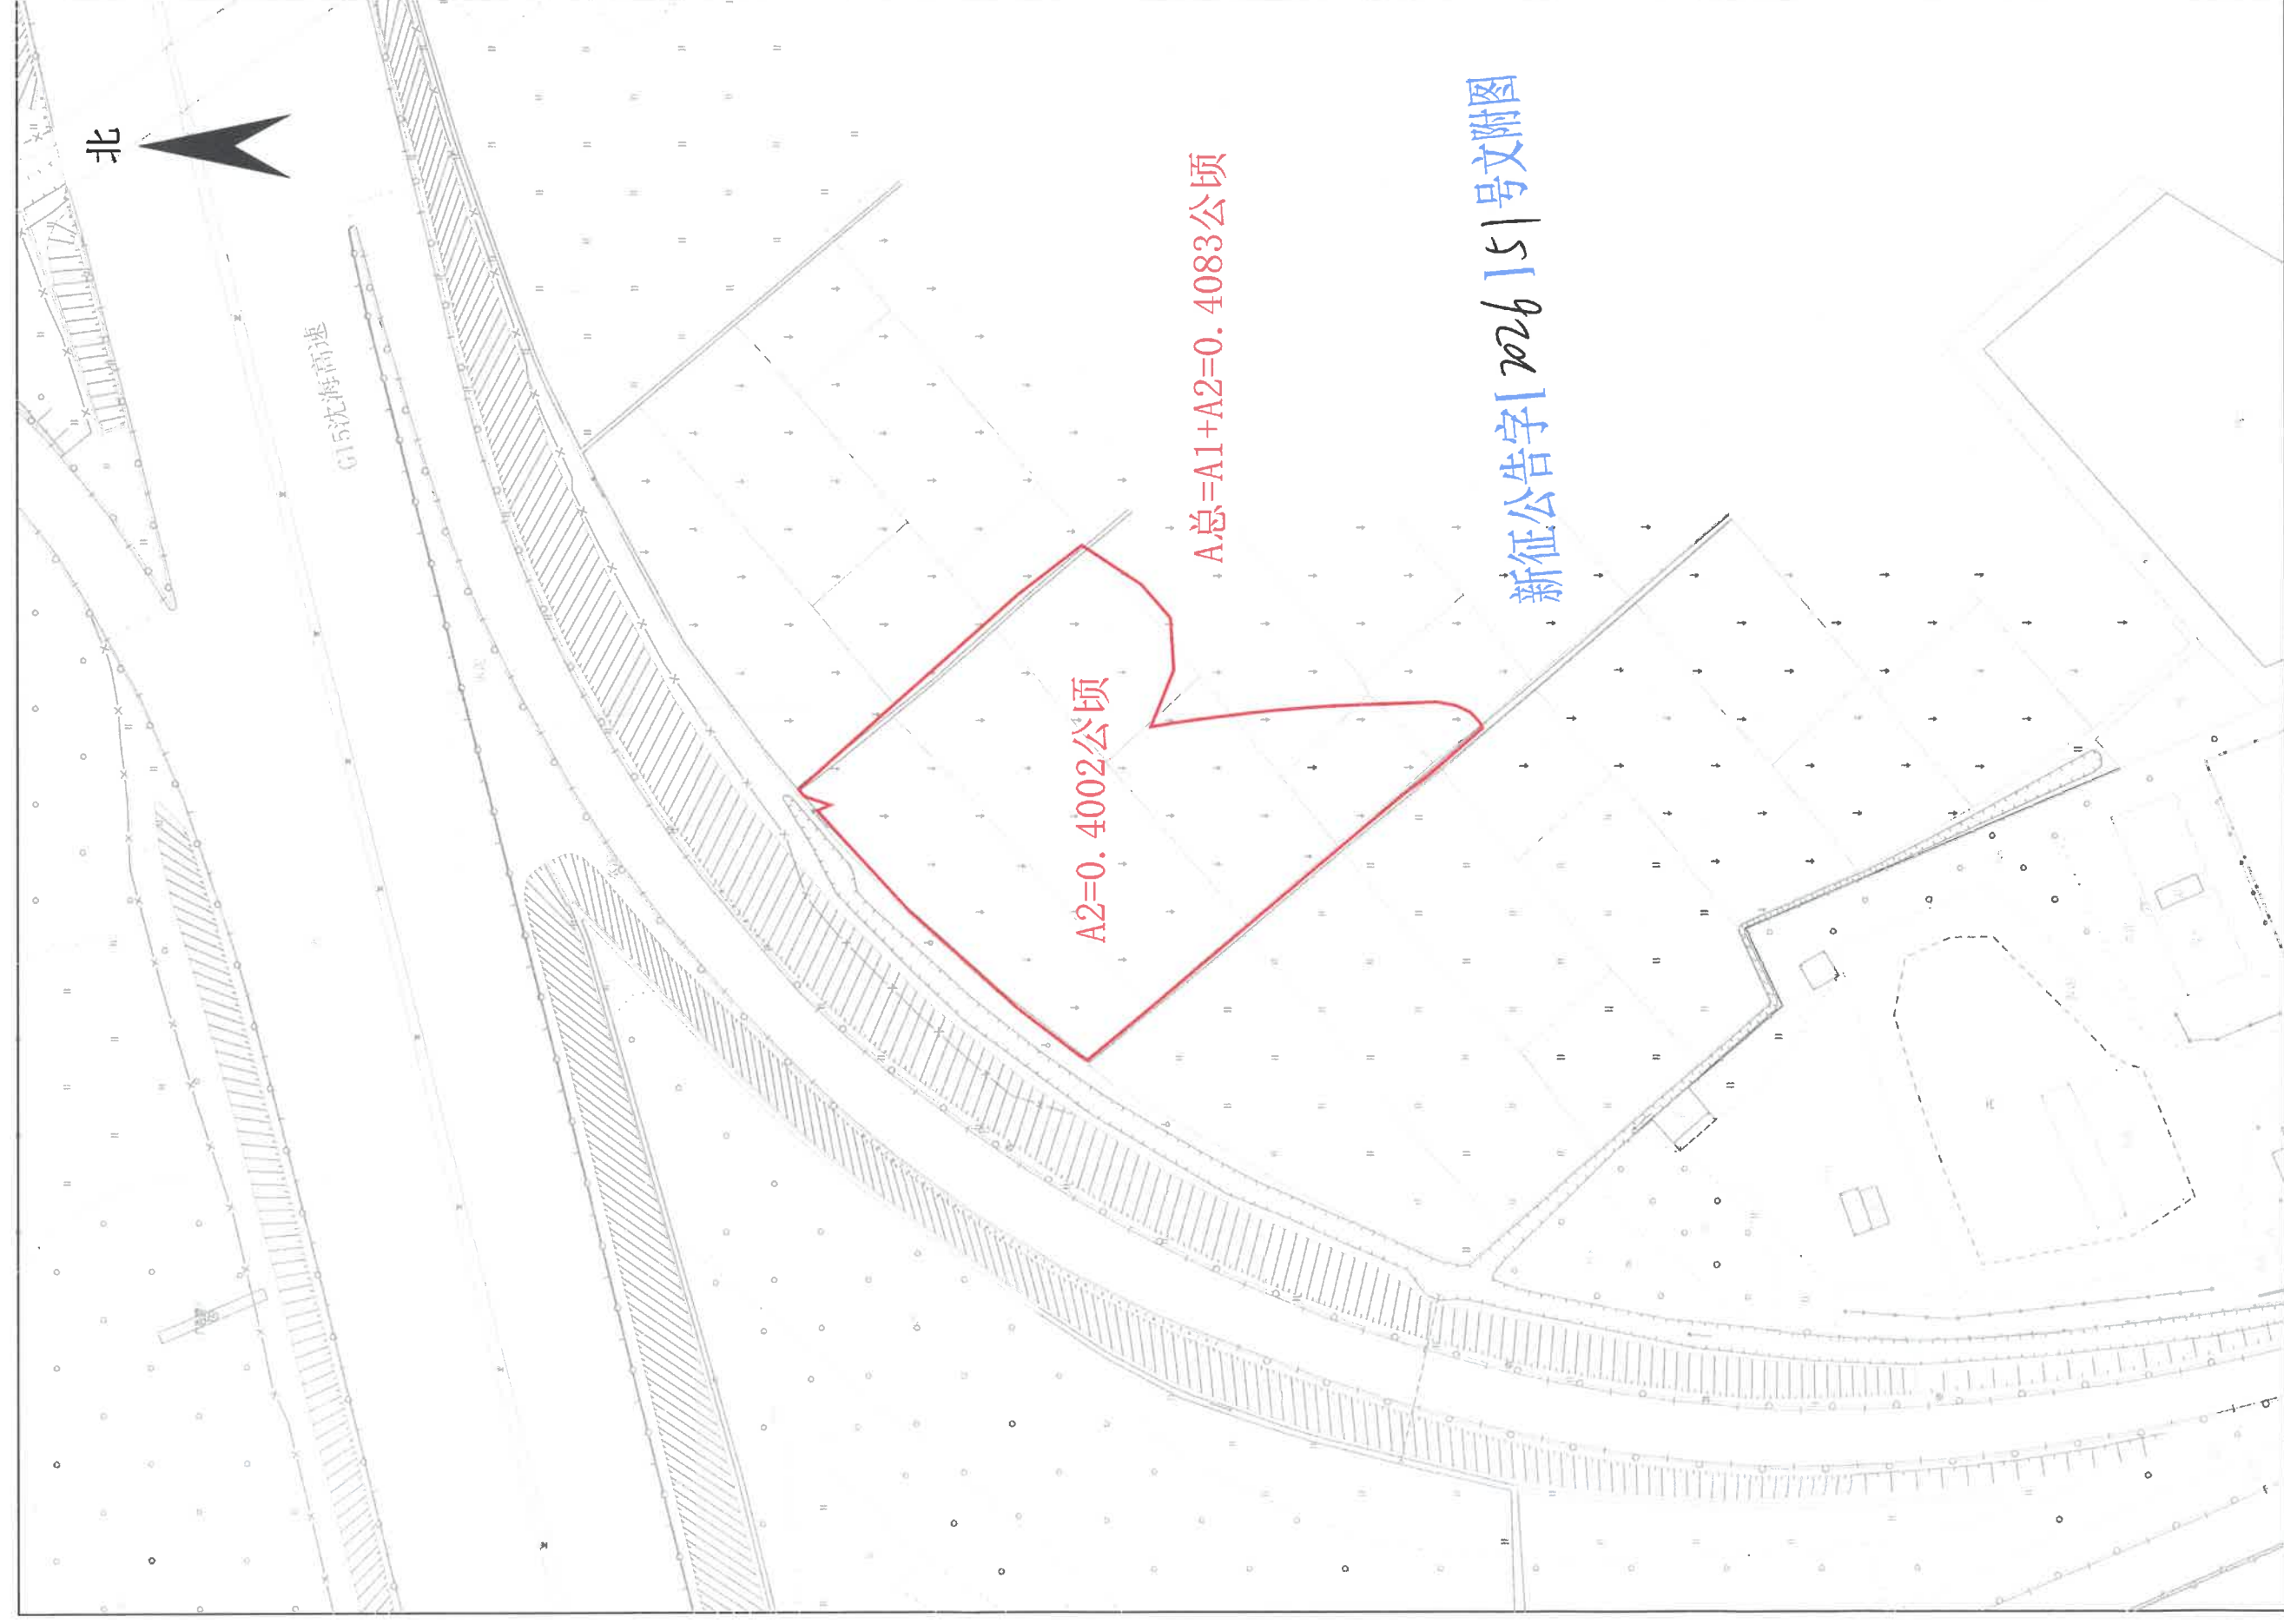

征收土地公告示意图
江门市新会区司前镇石名村高贰经济合作社-2