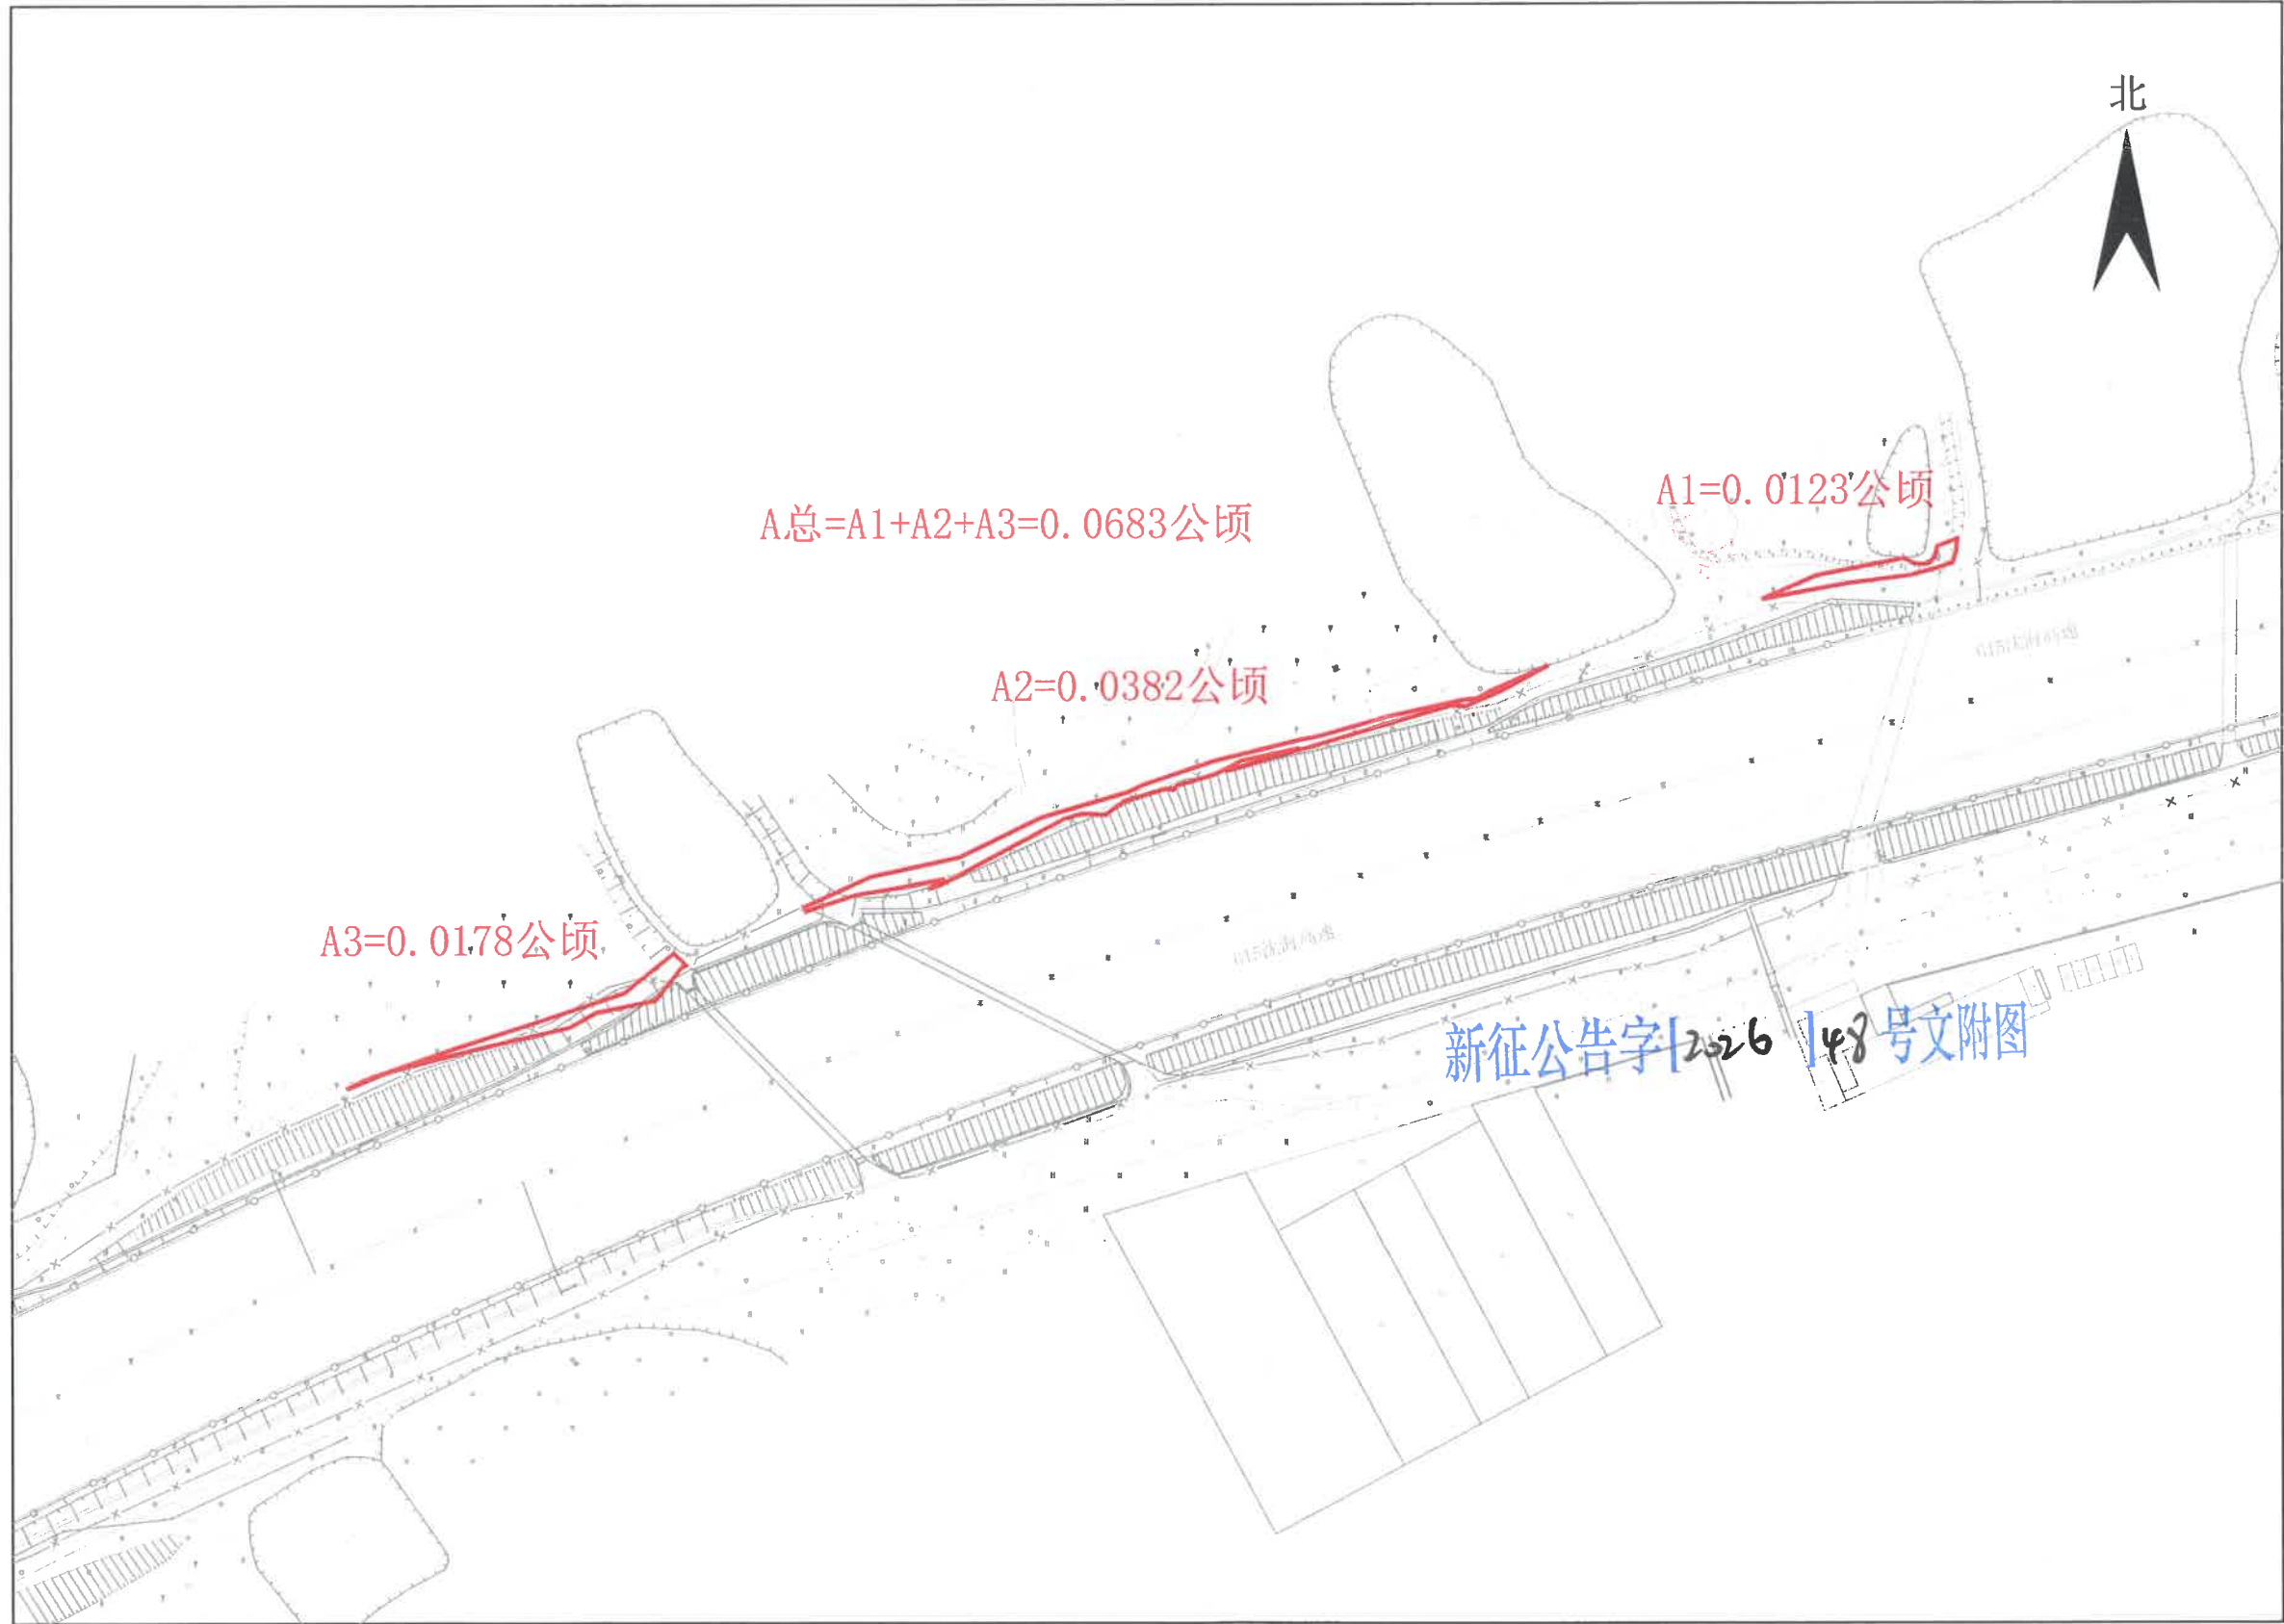

征收土地公告示意图
江门市新会区司前镇兴篁村后岗经济合作社

新征公告字[2026]46号文附图

1:500

征收土地公告示意图
江门市新会区司前镇兴篁村圻唇经济合作社

1:500

征收土地公告示意图

江门市新会区司前镇兴篁村两元经济合作社、中间经济合作社、兴圣经济合作社、吉潮经济合作社、后岗经济合作社、团龙经济合作社、圻唇经济合作社、大龙经济合作社、巷头经济合作社、玉龙经济合作社、石下经济合作社、金龙经济合作社