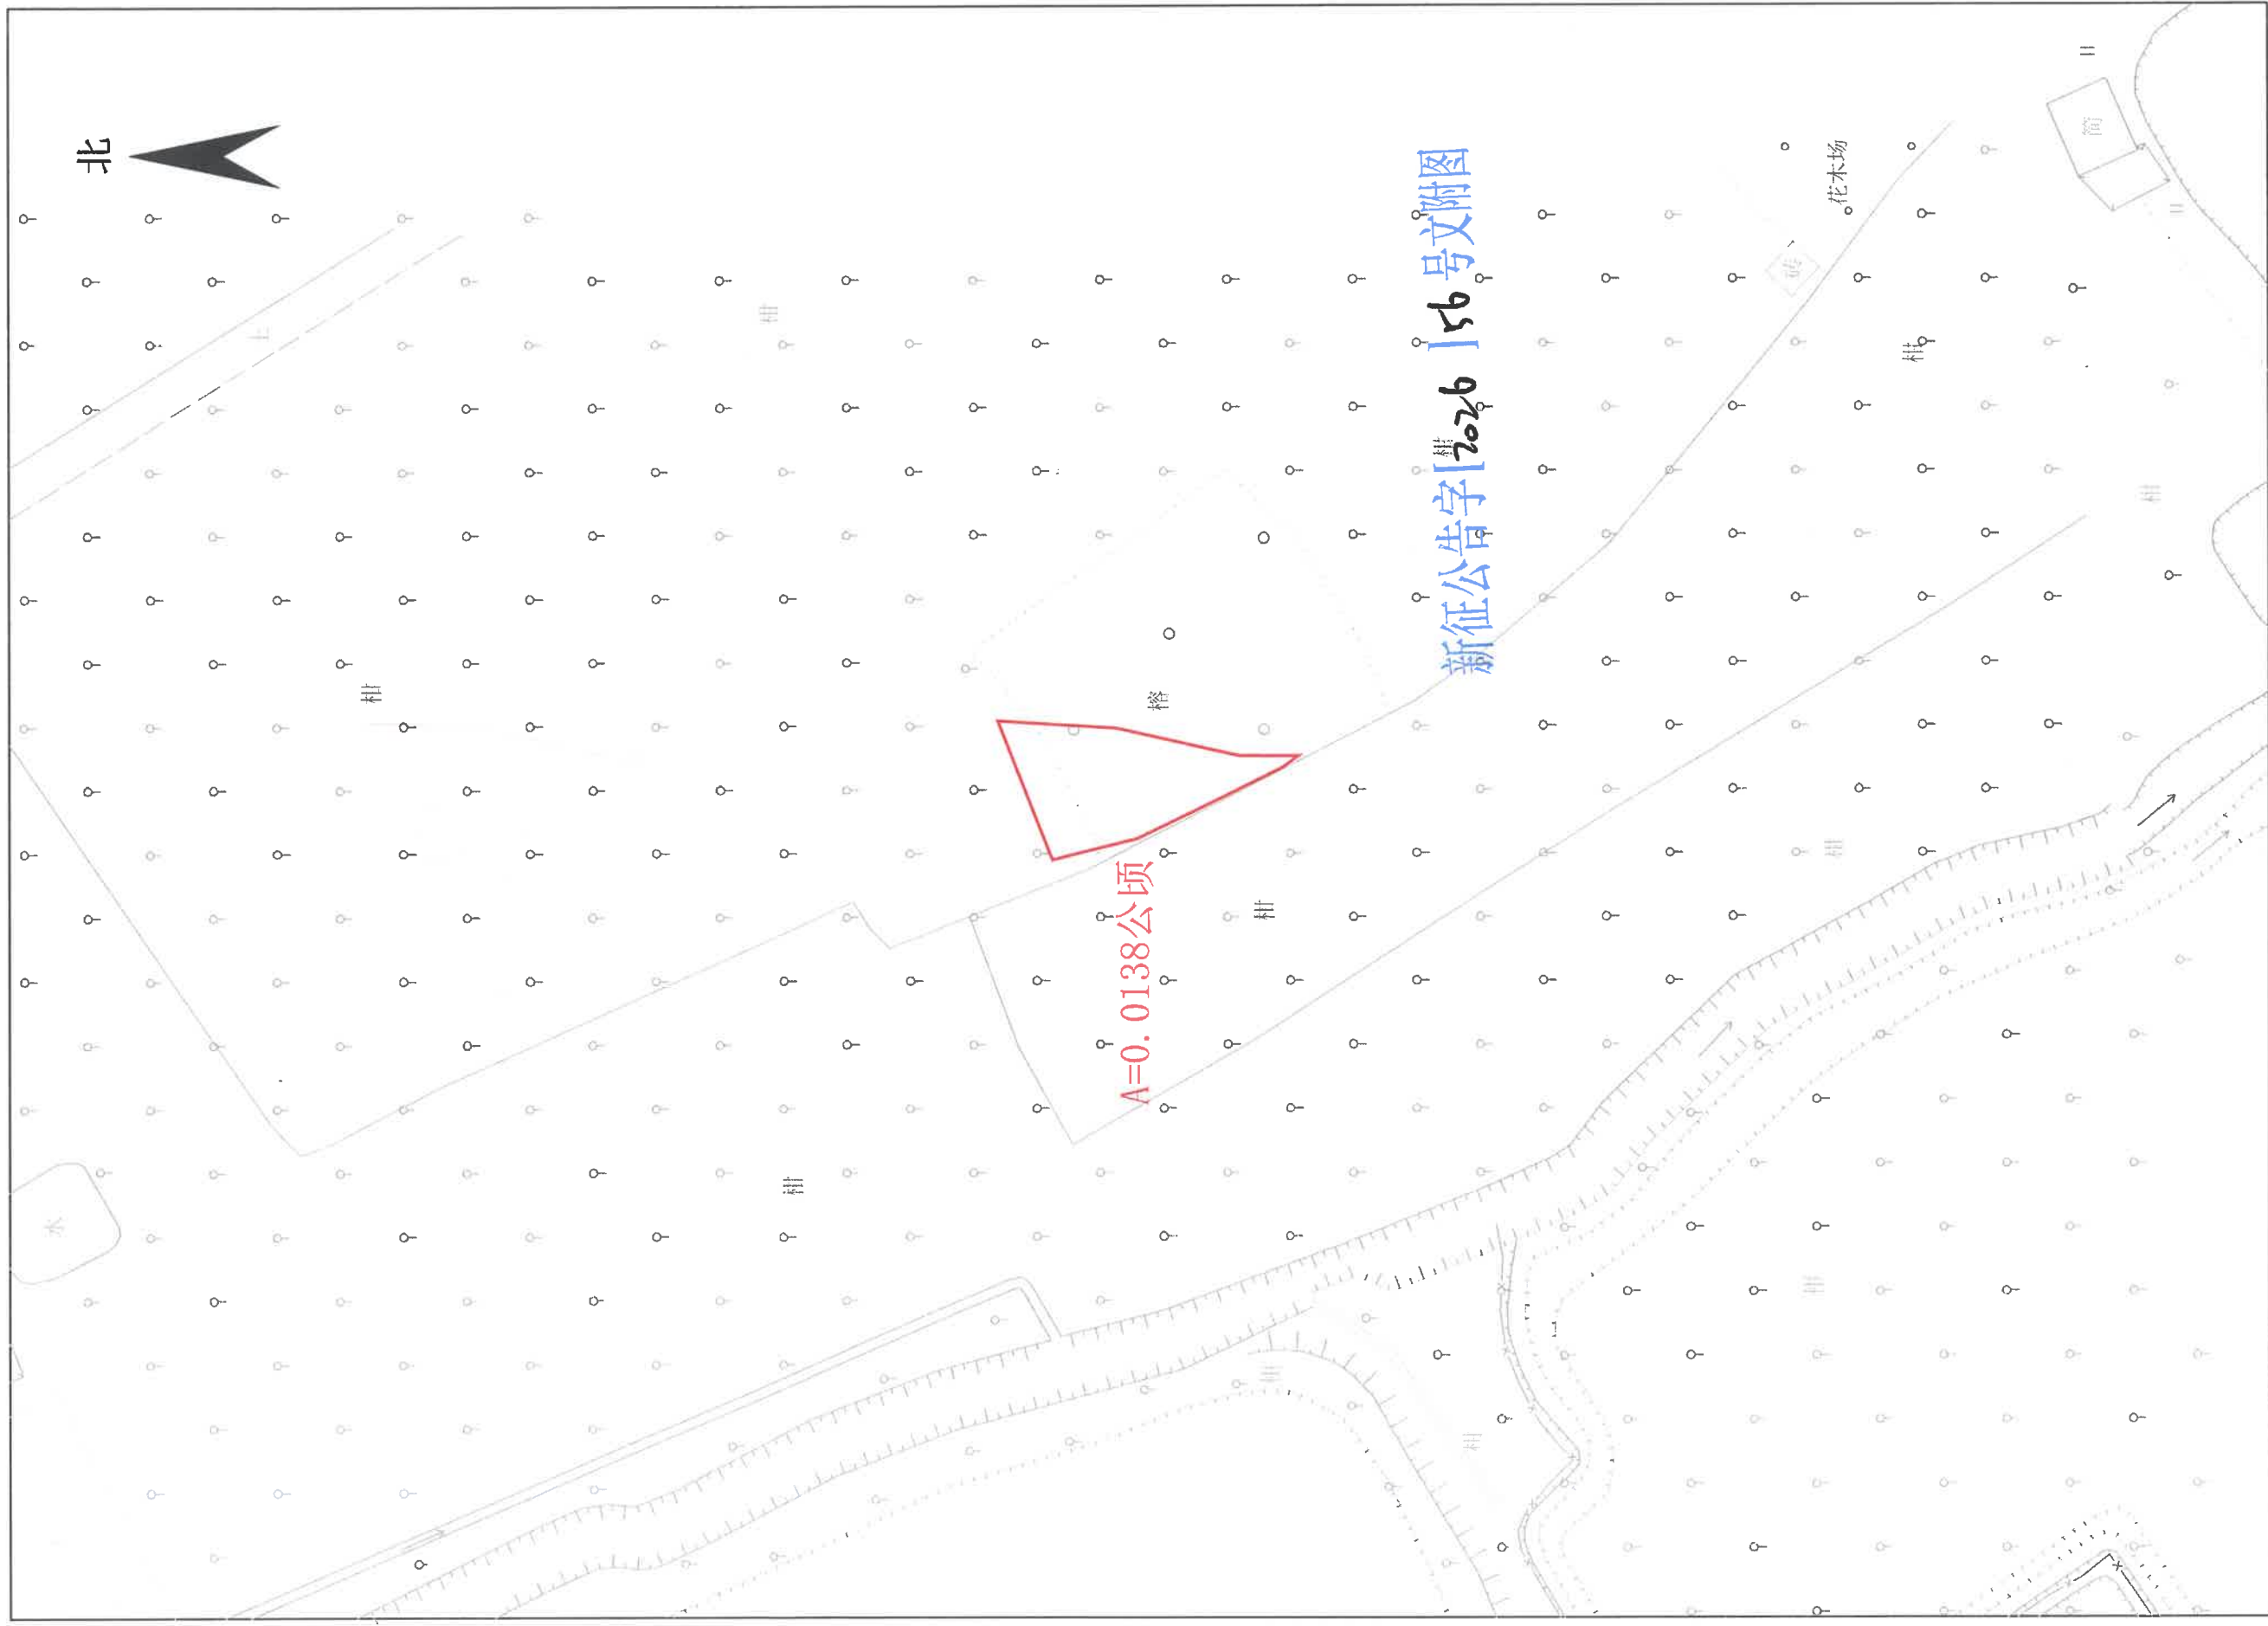

征收土地公告示意图
江门市新会区司前镇石名村集贤经济合作社

1:500