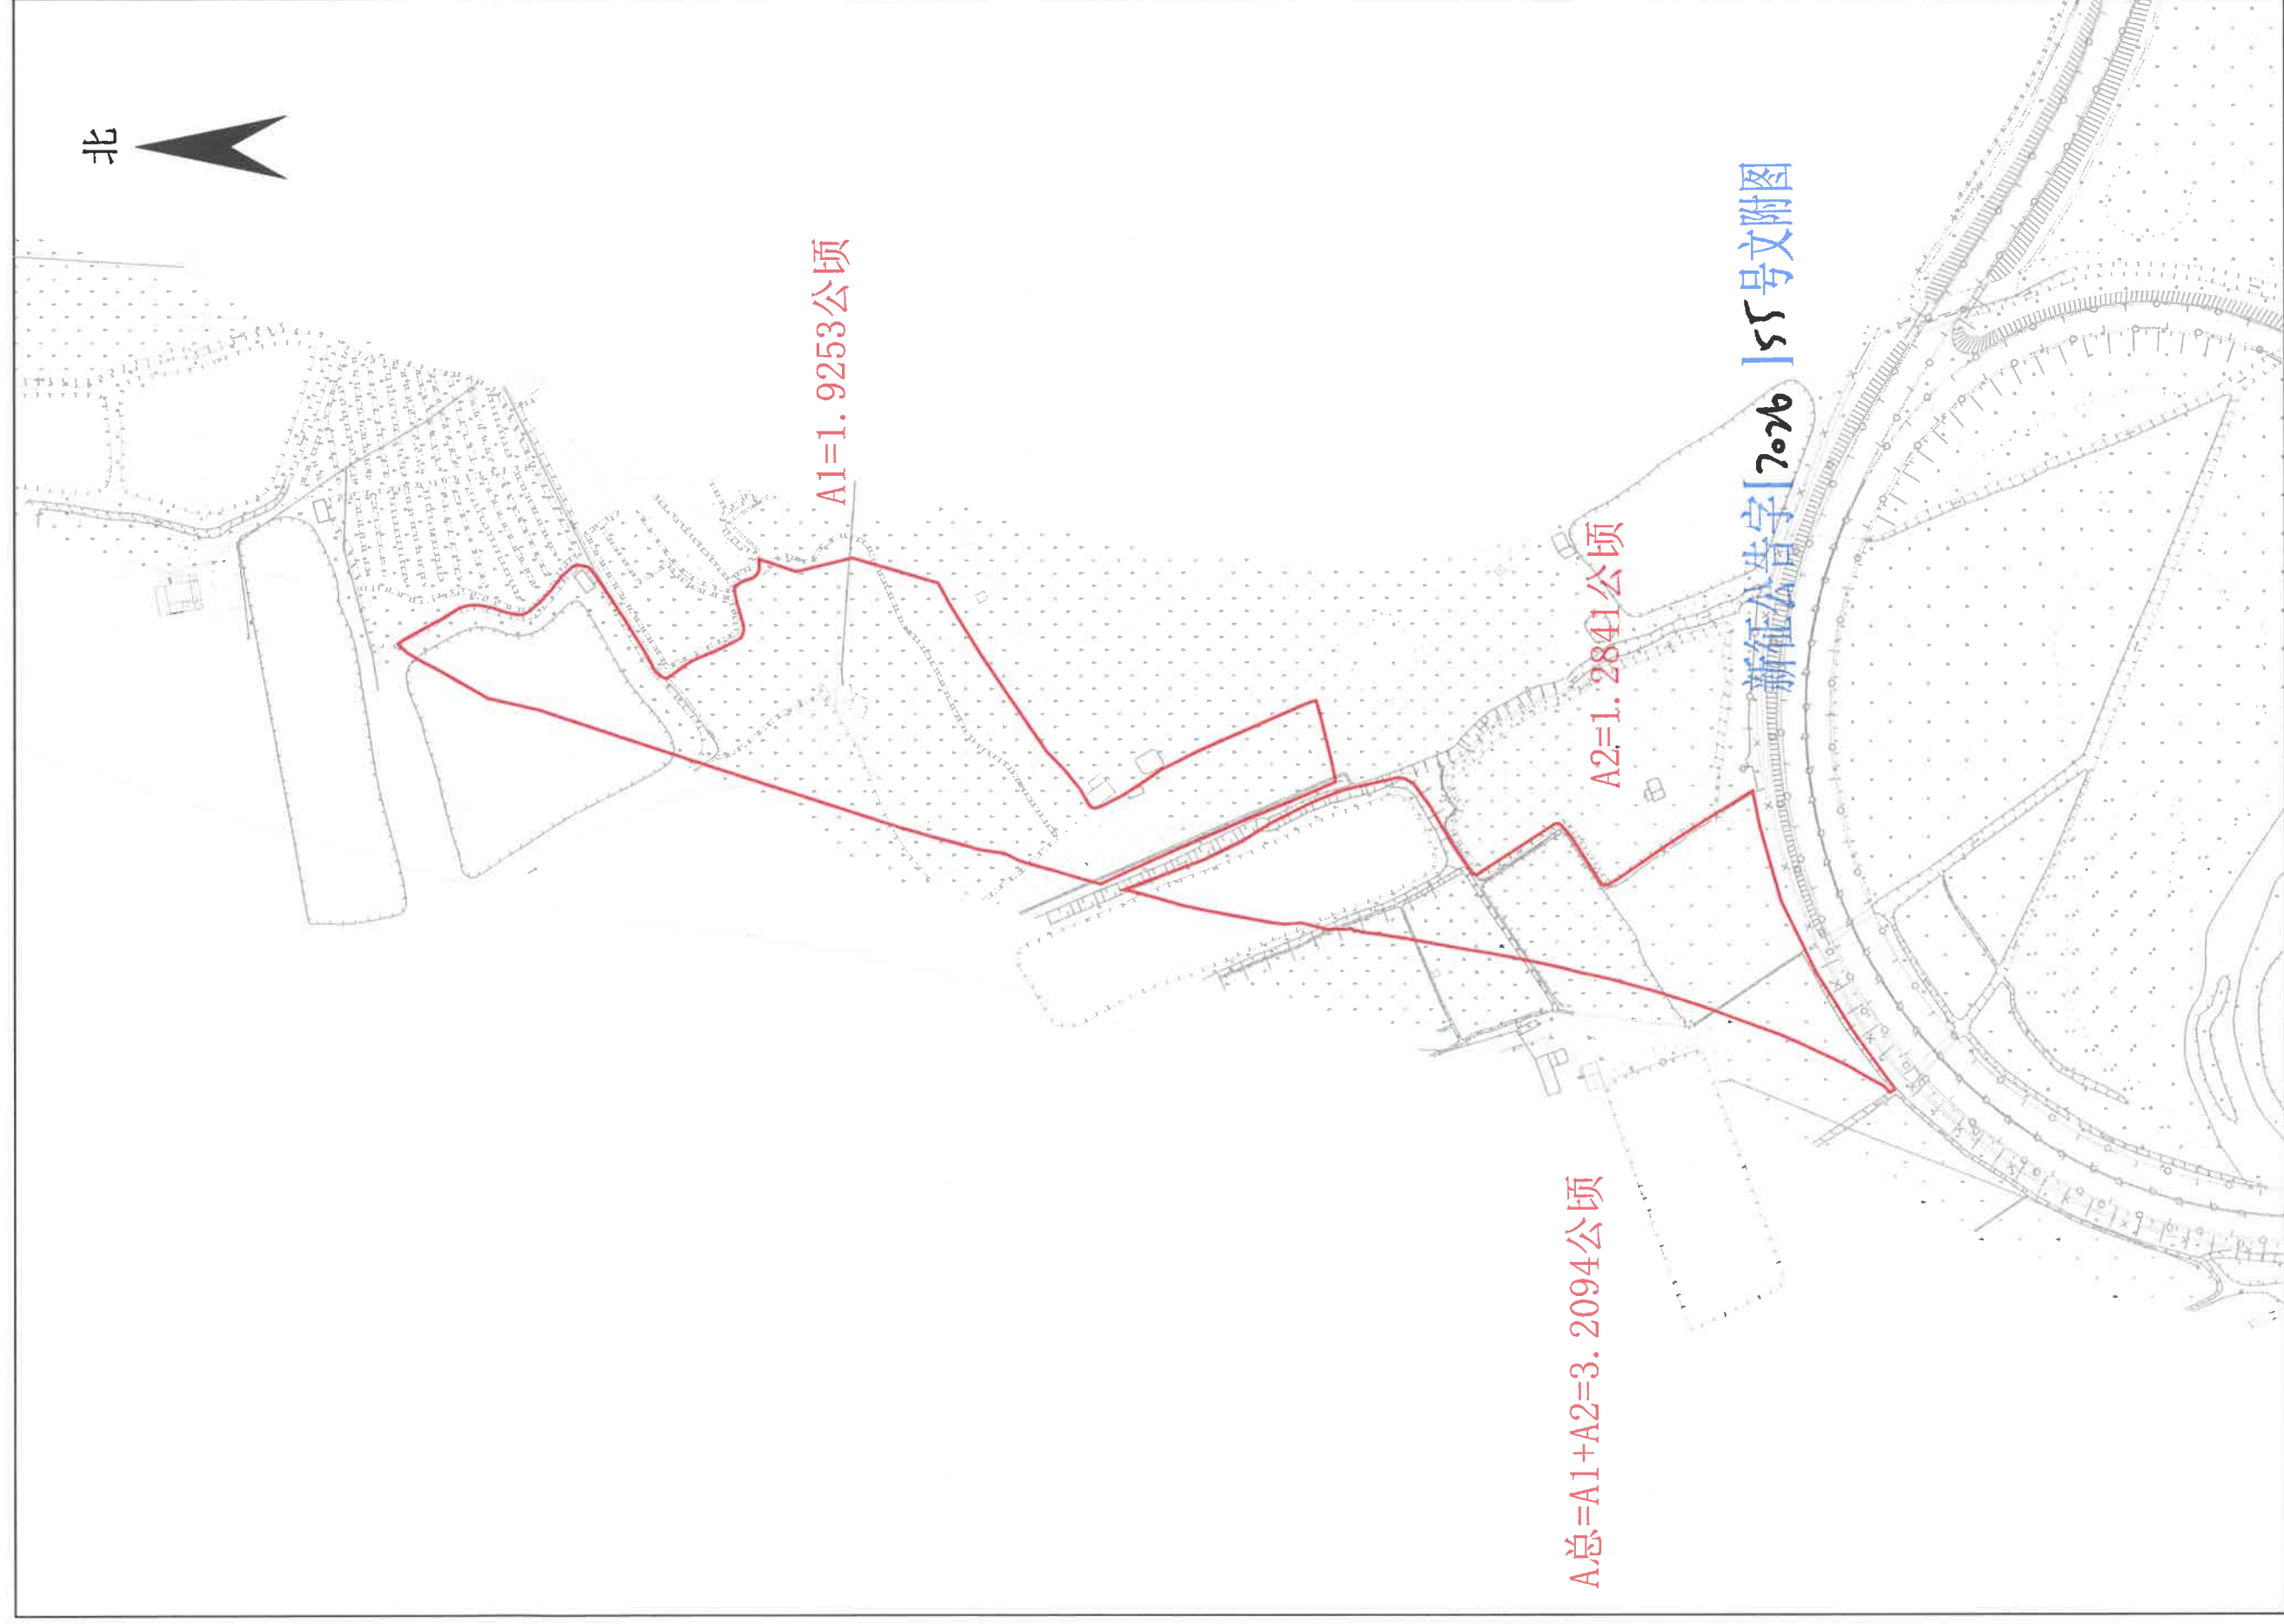

征收土地公告示意图
江门市新会区司前镇石名村吉林经济合作社