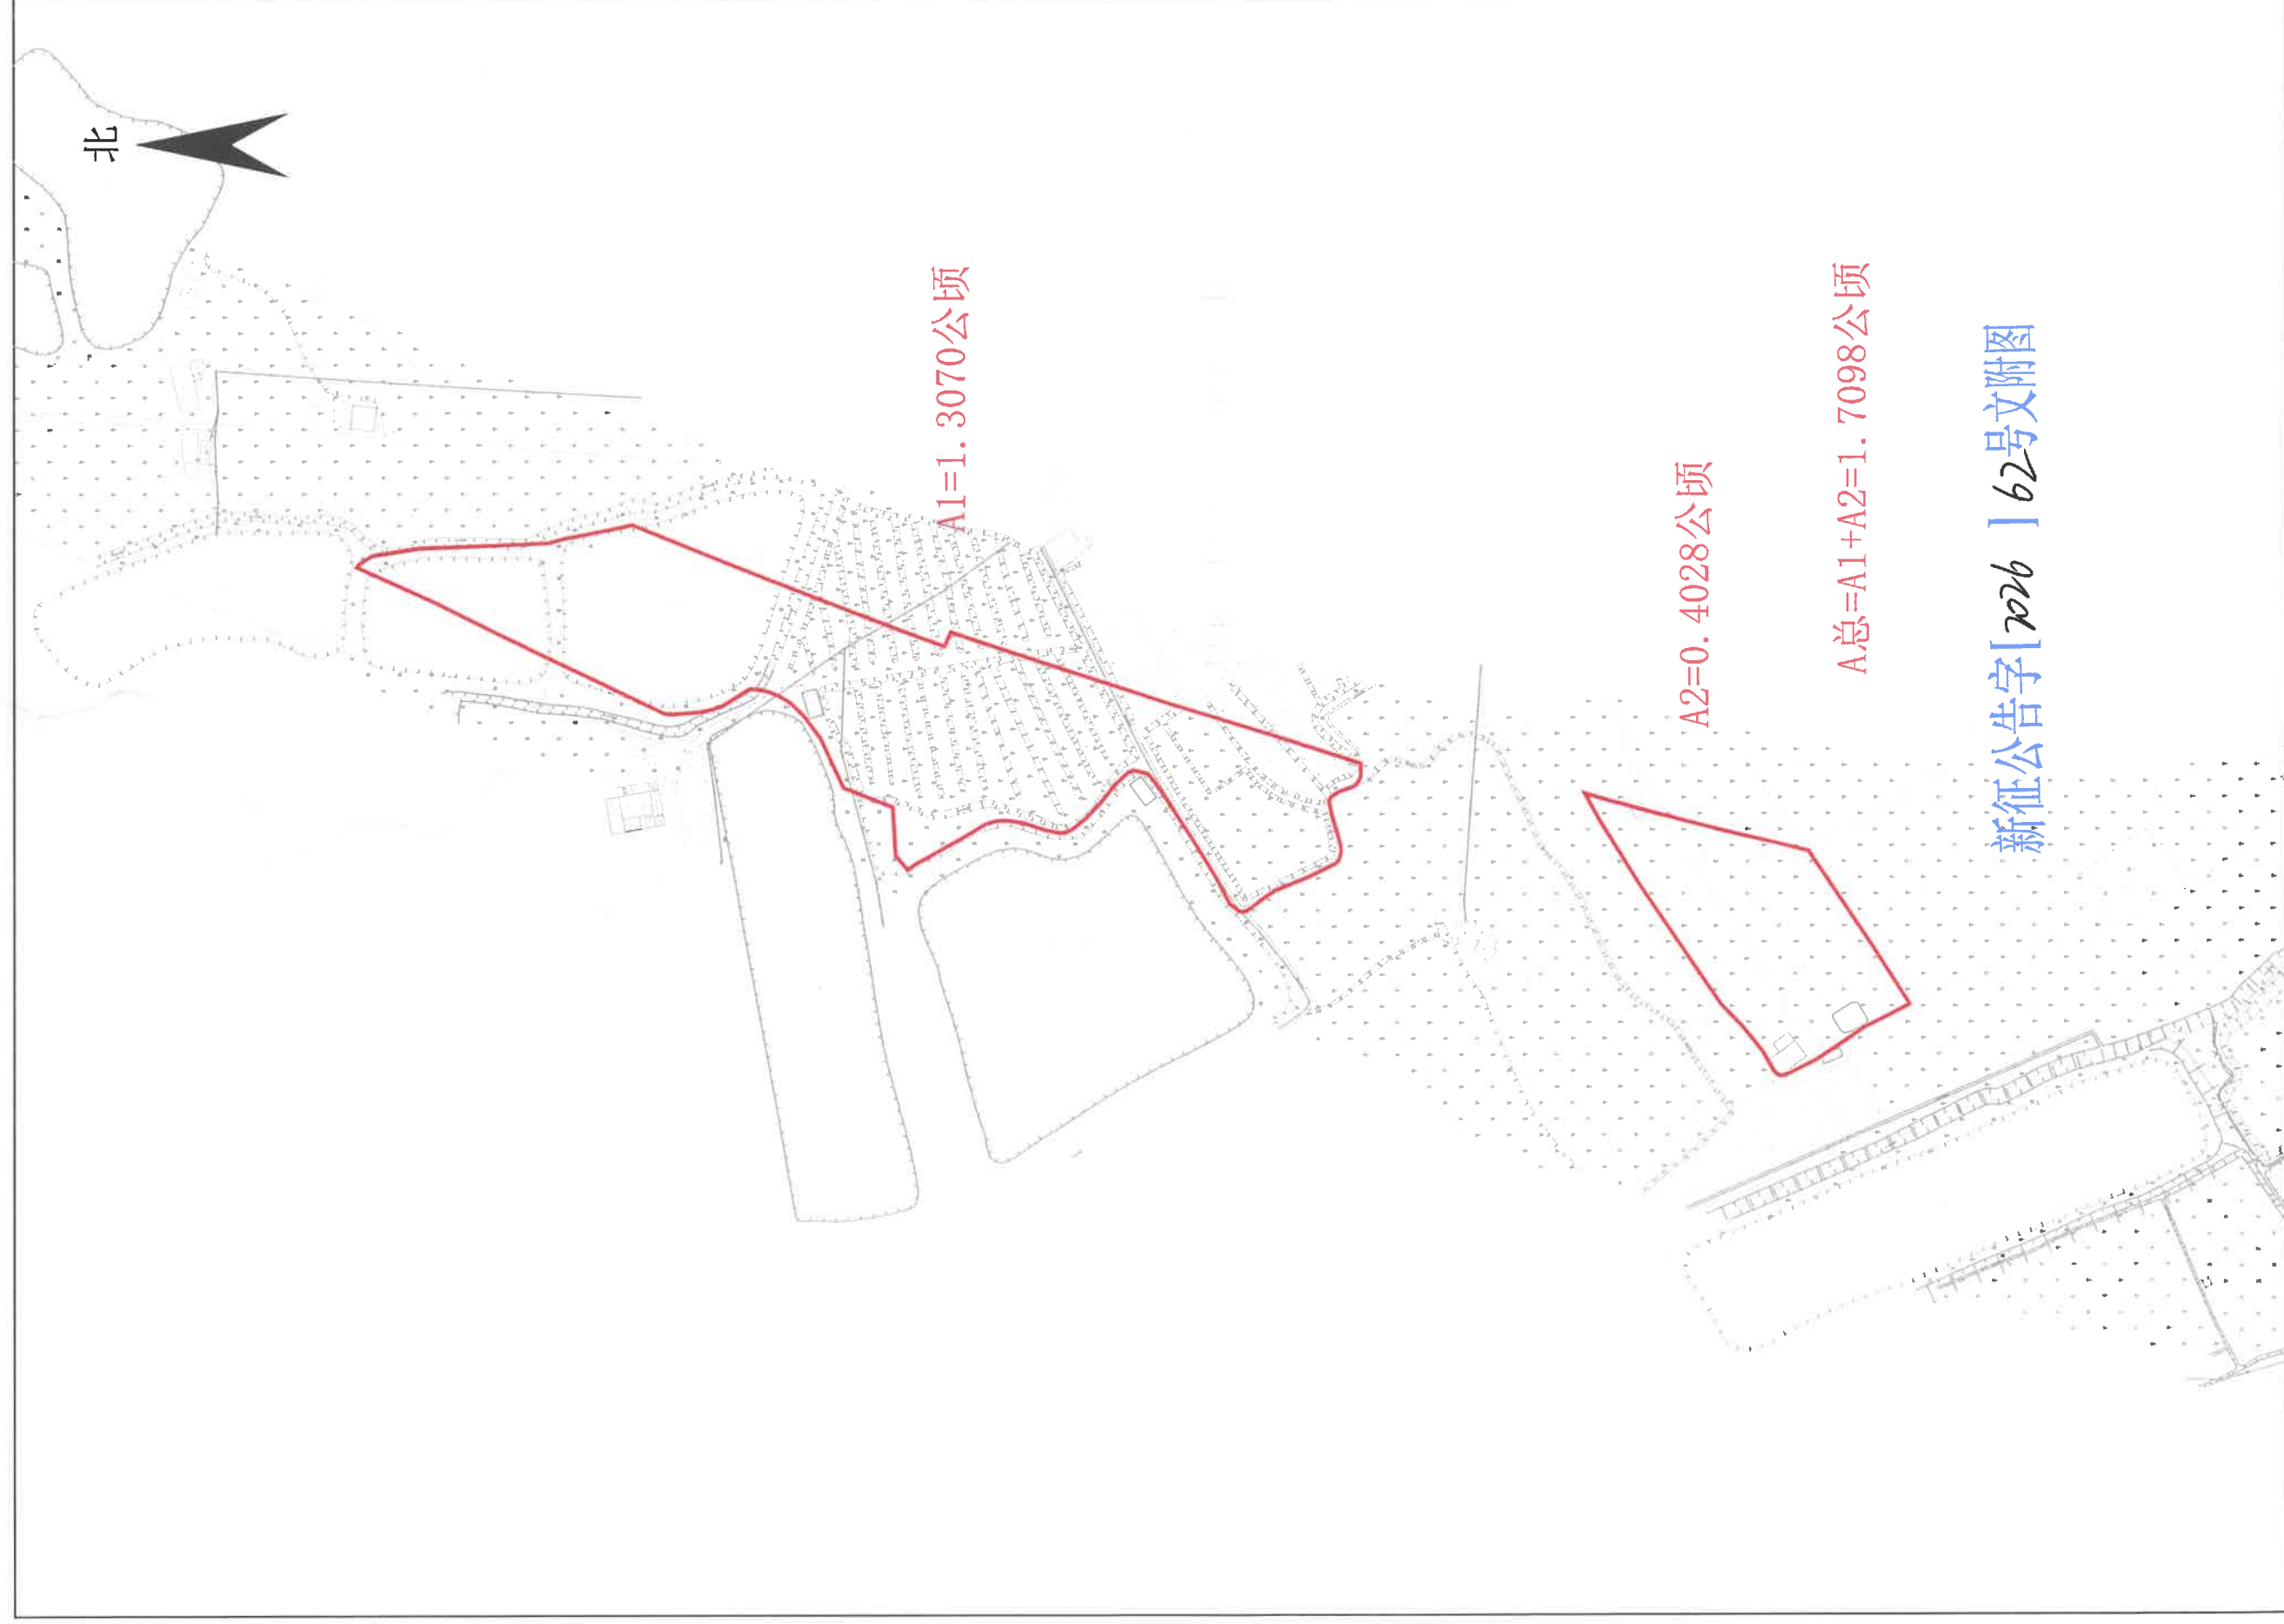

新征公告字[2026]59号文附图

征收土地公告示意图
江门市新会区司前镇石名村三合经济合作社

1:1000

征收土地公告示意图
江门市新会区司前镇石名村向阳经济合作社

征收土地公告示意图
江门市新会区司前镇石名村致和经济合作社

征收土地公告示意图
江门市新会区司前镇石名经济联合社-1

征收土地公告示意图
江门市新会区司前镇石名经济联合社-2

征收土地公告示意图