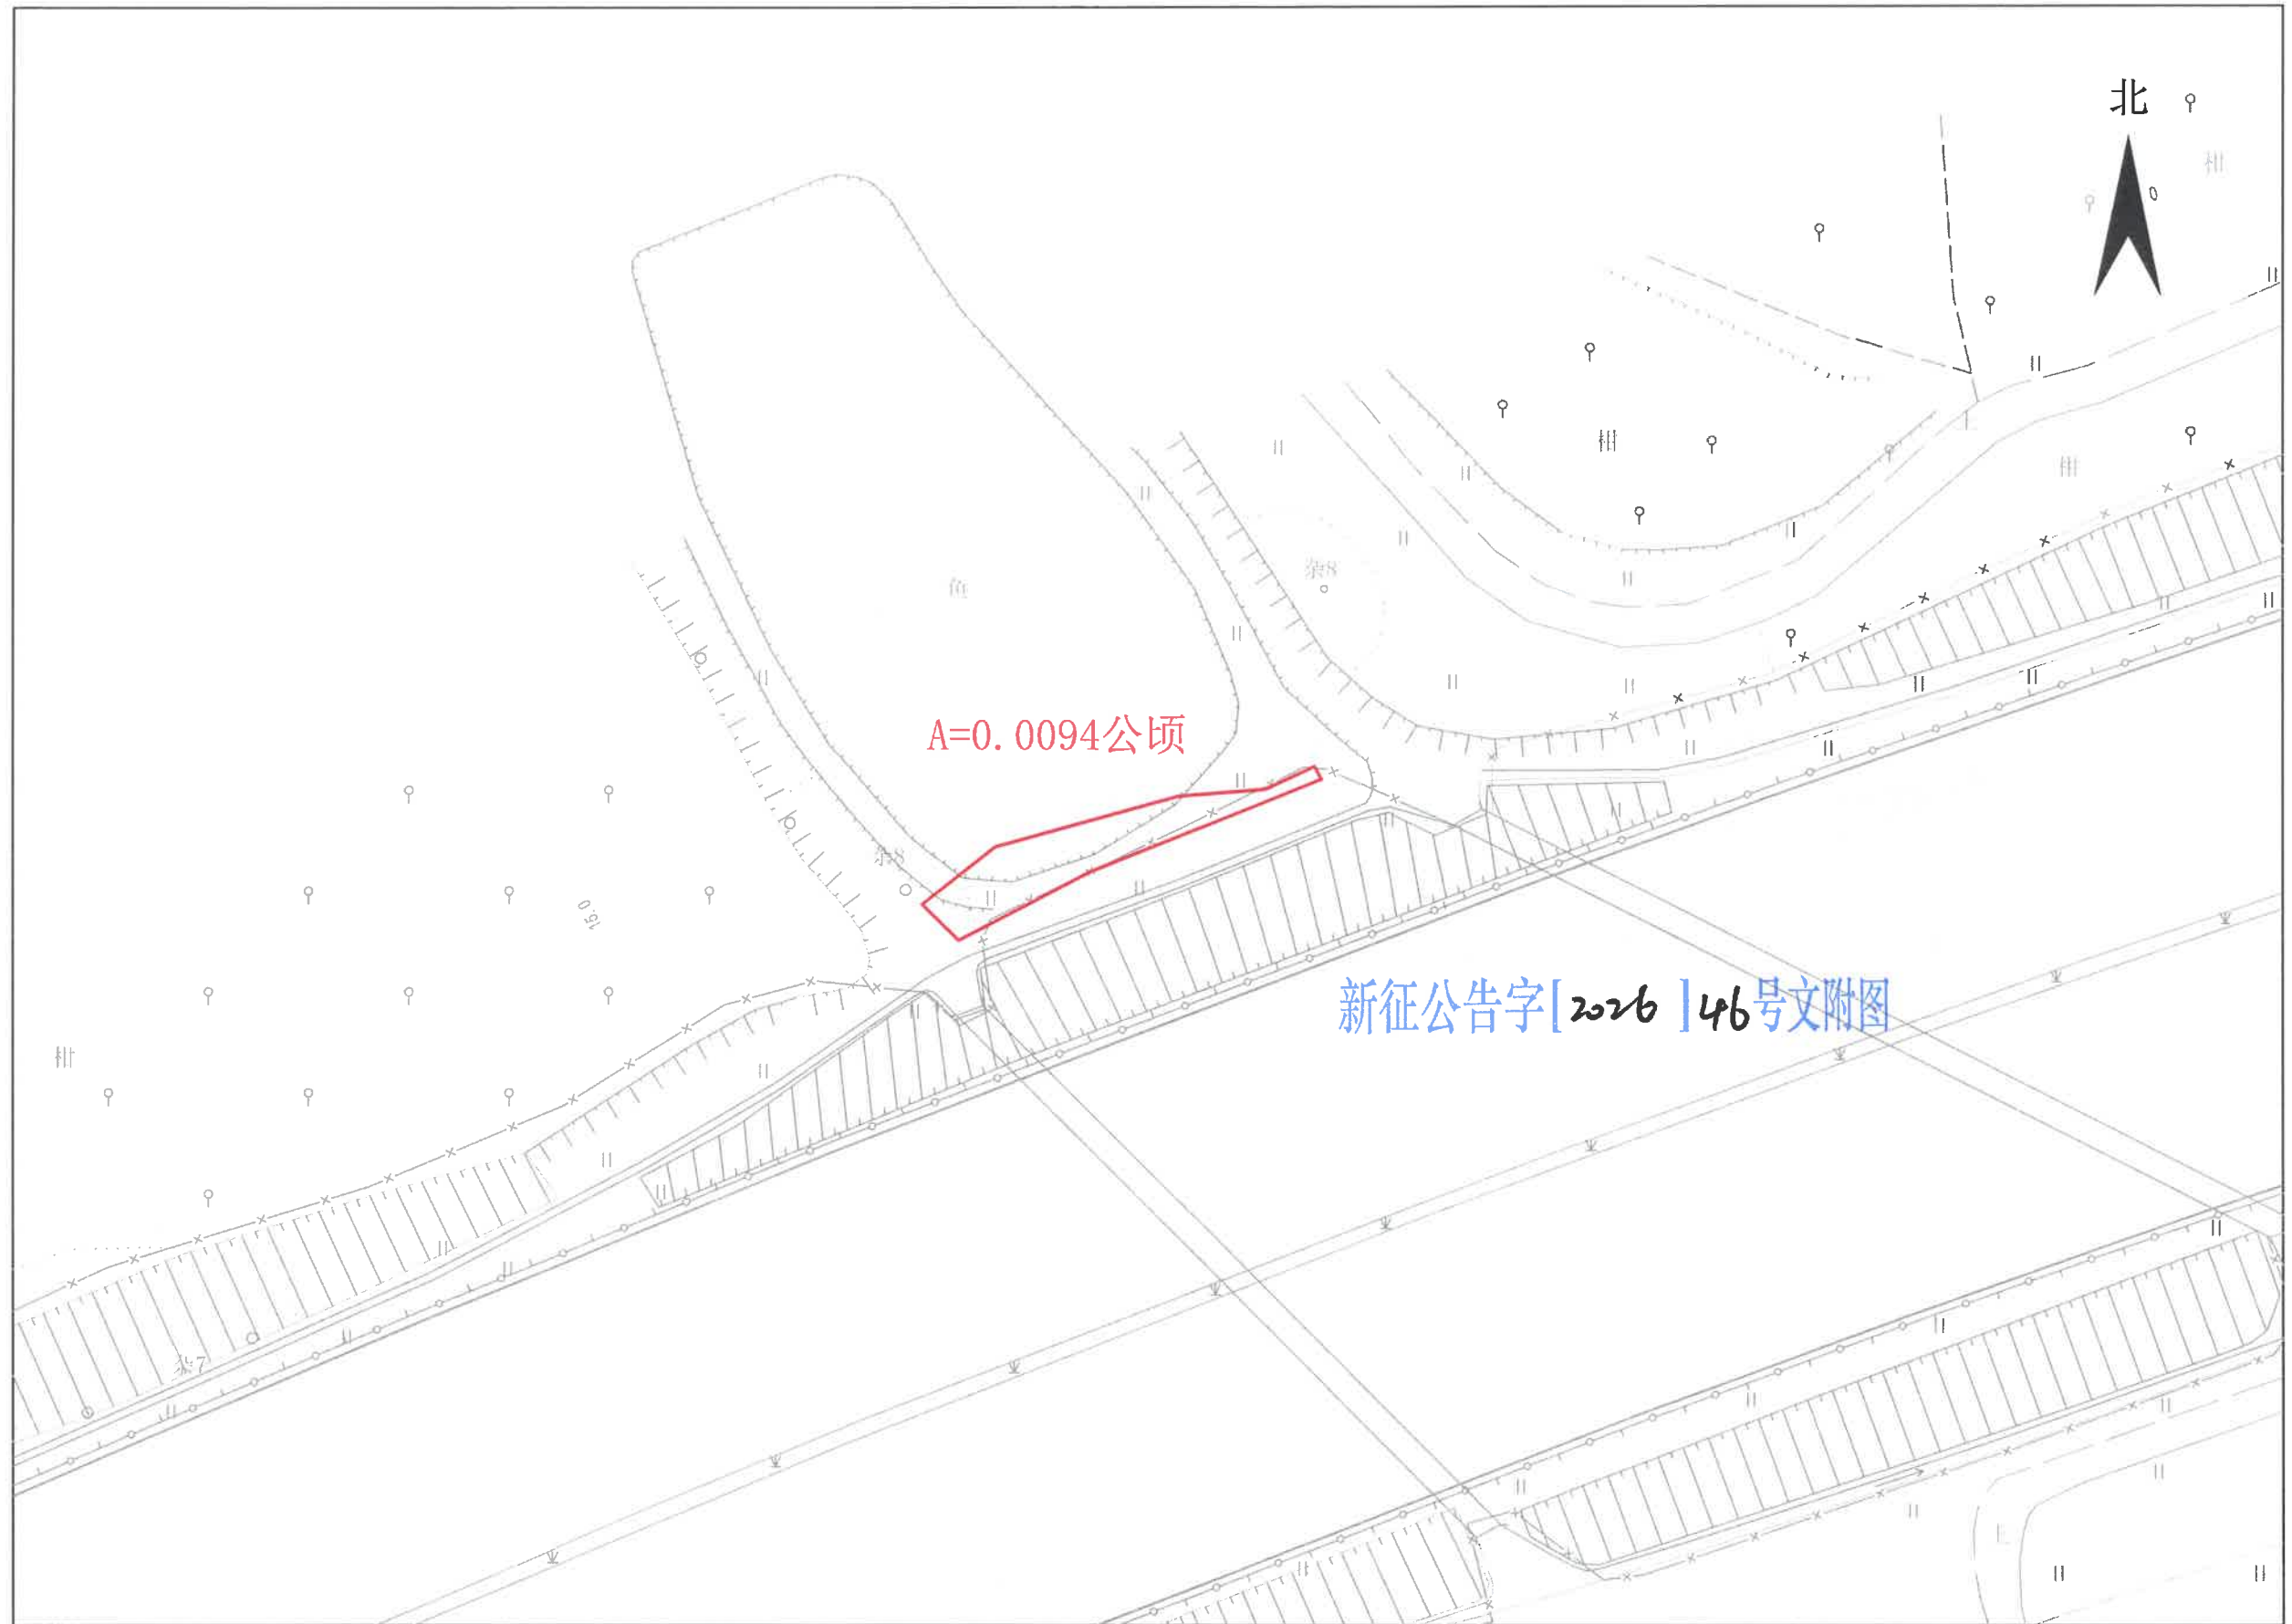

征收土地公告示意图
江门市新会区司前镇兴篁村后岗经济合作社

新征公告字[2026]46号文附图

1:500

征收土地公告示意图
江门市新会区司前镇兴篁村圻唇经济合作社

1:500

征收土地公告示意图

江门市新会区司前镇兴篁村两元经济合作社、中间经济合作社、兴圣经济合作社、吉潮经济合作社、后岗经济合作社、团龙经济合作社、圻唇经济合作社、大龙经济合作社、巷头经济合作社、玉龙经济合作社、石下经济合作社、金龙经济合作社

1:1500

征收土地公告示意图
江门市新会区司前镇兴篁经济联合社

1:2000

征收土地公告示意图
江门市新会区司前镇石名村兴经济合作社

征收土地公告示意图
江门市新会区司前镇石名村高贰经济合作社-2

征收土地公告示意图
江门市新会区司前镇石名村高壹经济合作社

征收土地公告示意图
江门市新会区司前镇石名村海潮经济合作社

征收土地公告示意图
江门市新会区司前镇石名村吉江经济合作社