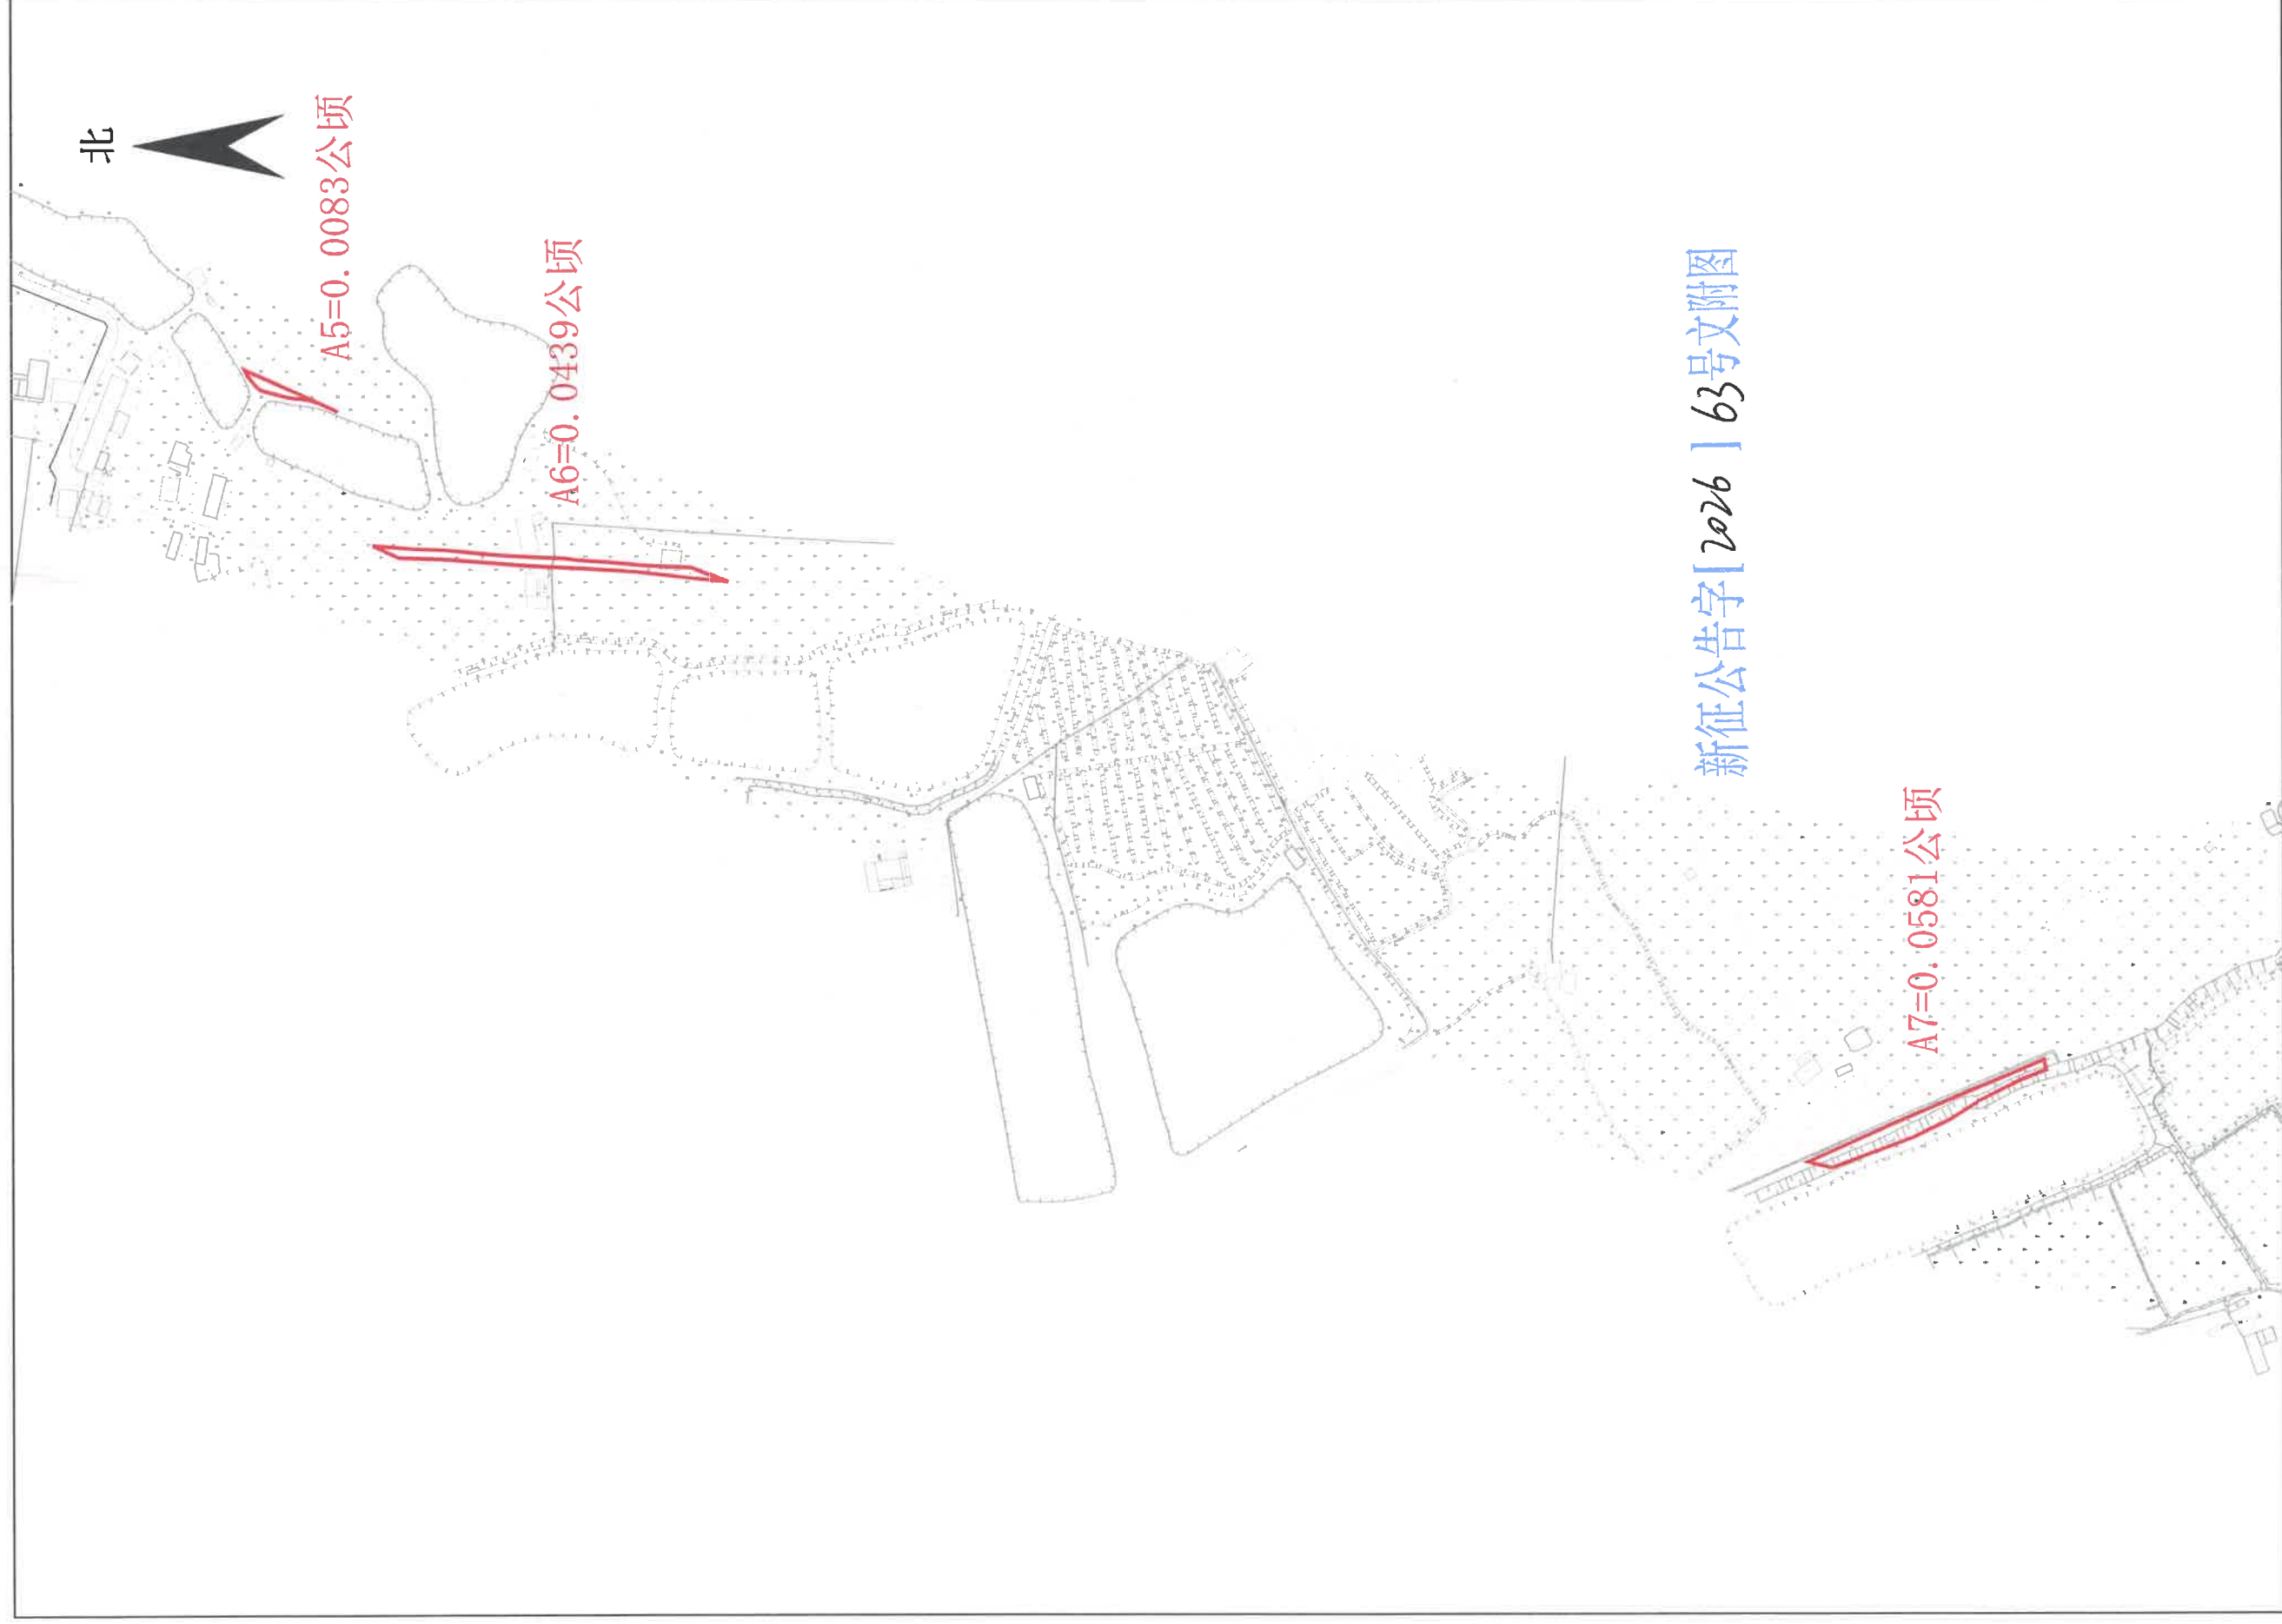

新征公告字[2026]59号文附图

征收土地公告示意图
江门市新会区司前镇石名村三合经济合作社

1:1000

征收土地公告示意图
江门市新会区司前镇石名村向阳经济合作社

征收土地公告示意图
江门市新会区司前镇石名村致和经济合作社

征收土地公告示意图
江门市新会区司前镇石名经济联合社-1

征收土地公告示意图
江门市新会区司前镇石名经济联合社-2

征收土地公告示意图