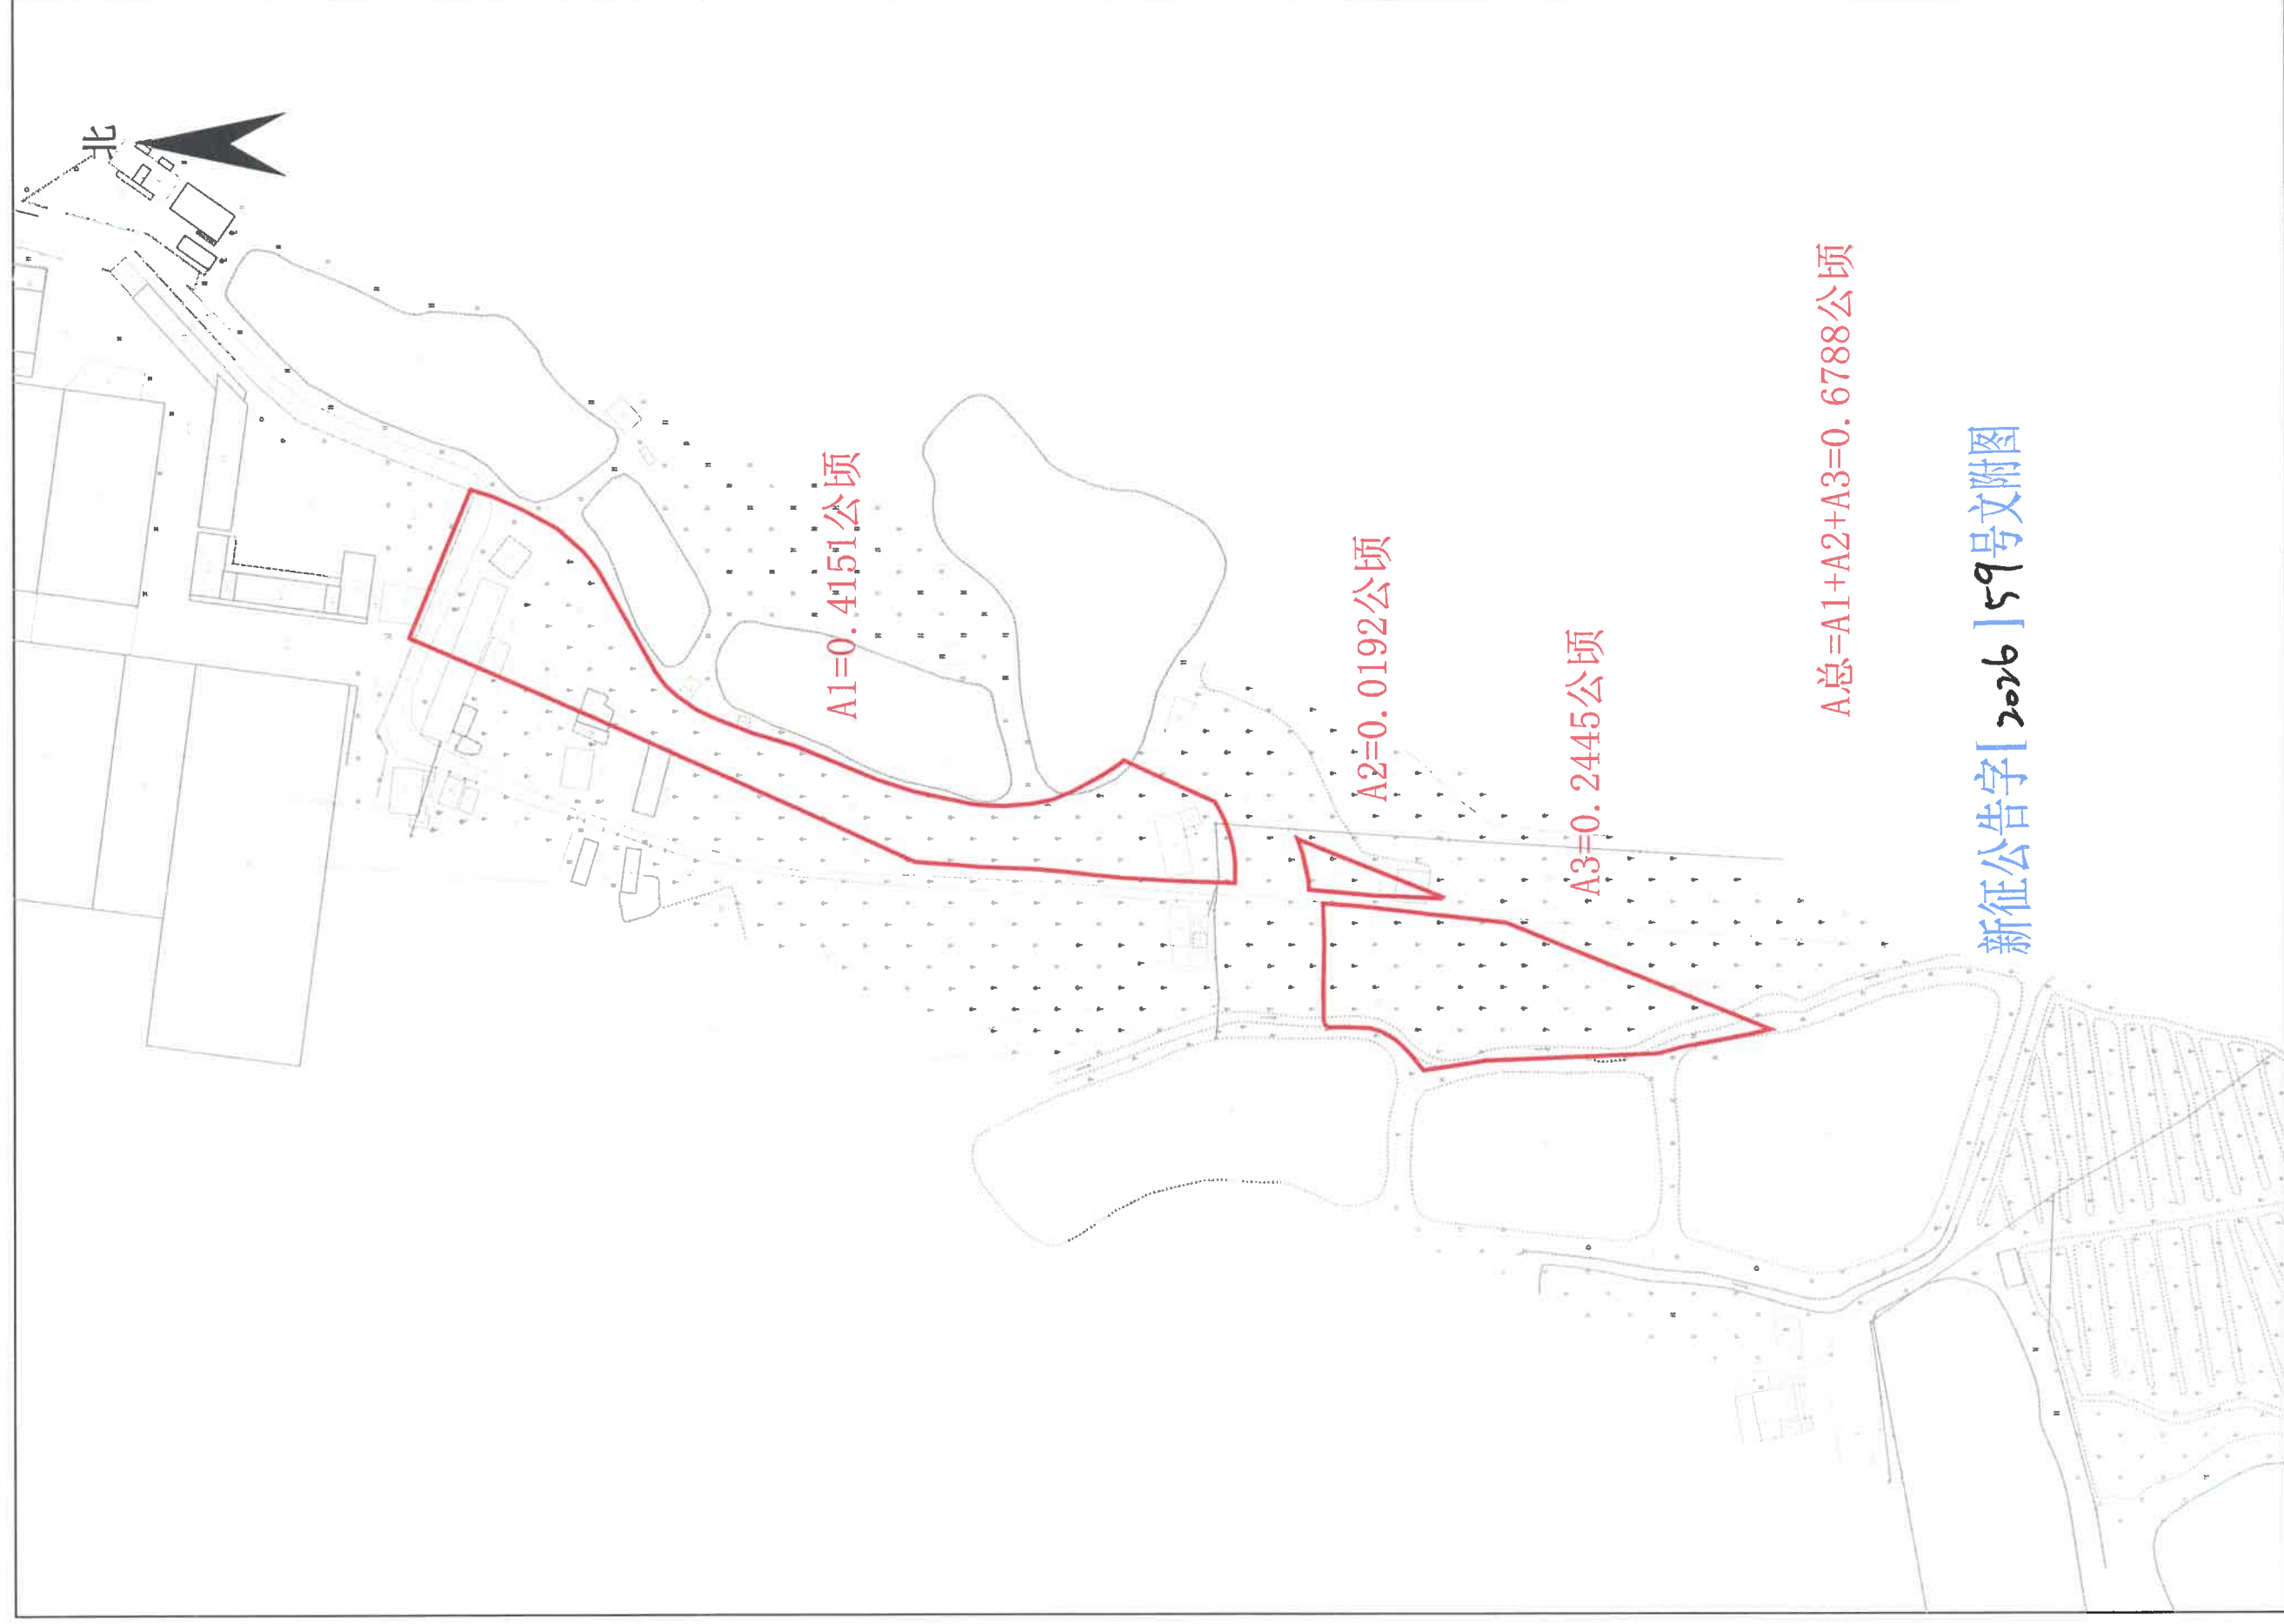

1:2500

征收土地公告示意图
江门市新会区司前镇石名村吉林经济合作社

征收土地公告示意图
江门市新会区司前镇石名村集贤经济合作社

1:500

征收土地公告示意图

江门市新会区司前镇石名村龙江经济合作社

1:1500

征收土地公告示意图
江门市新会区司前镇石名村平尚经济合作社