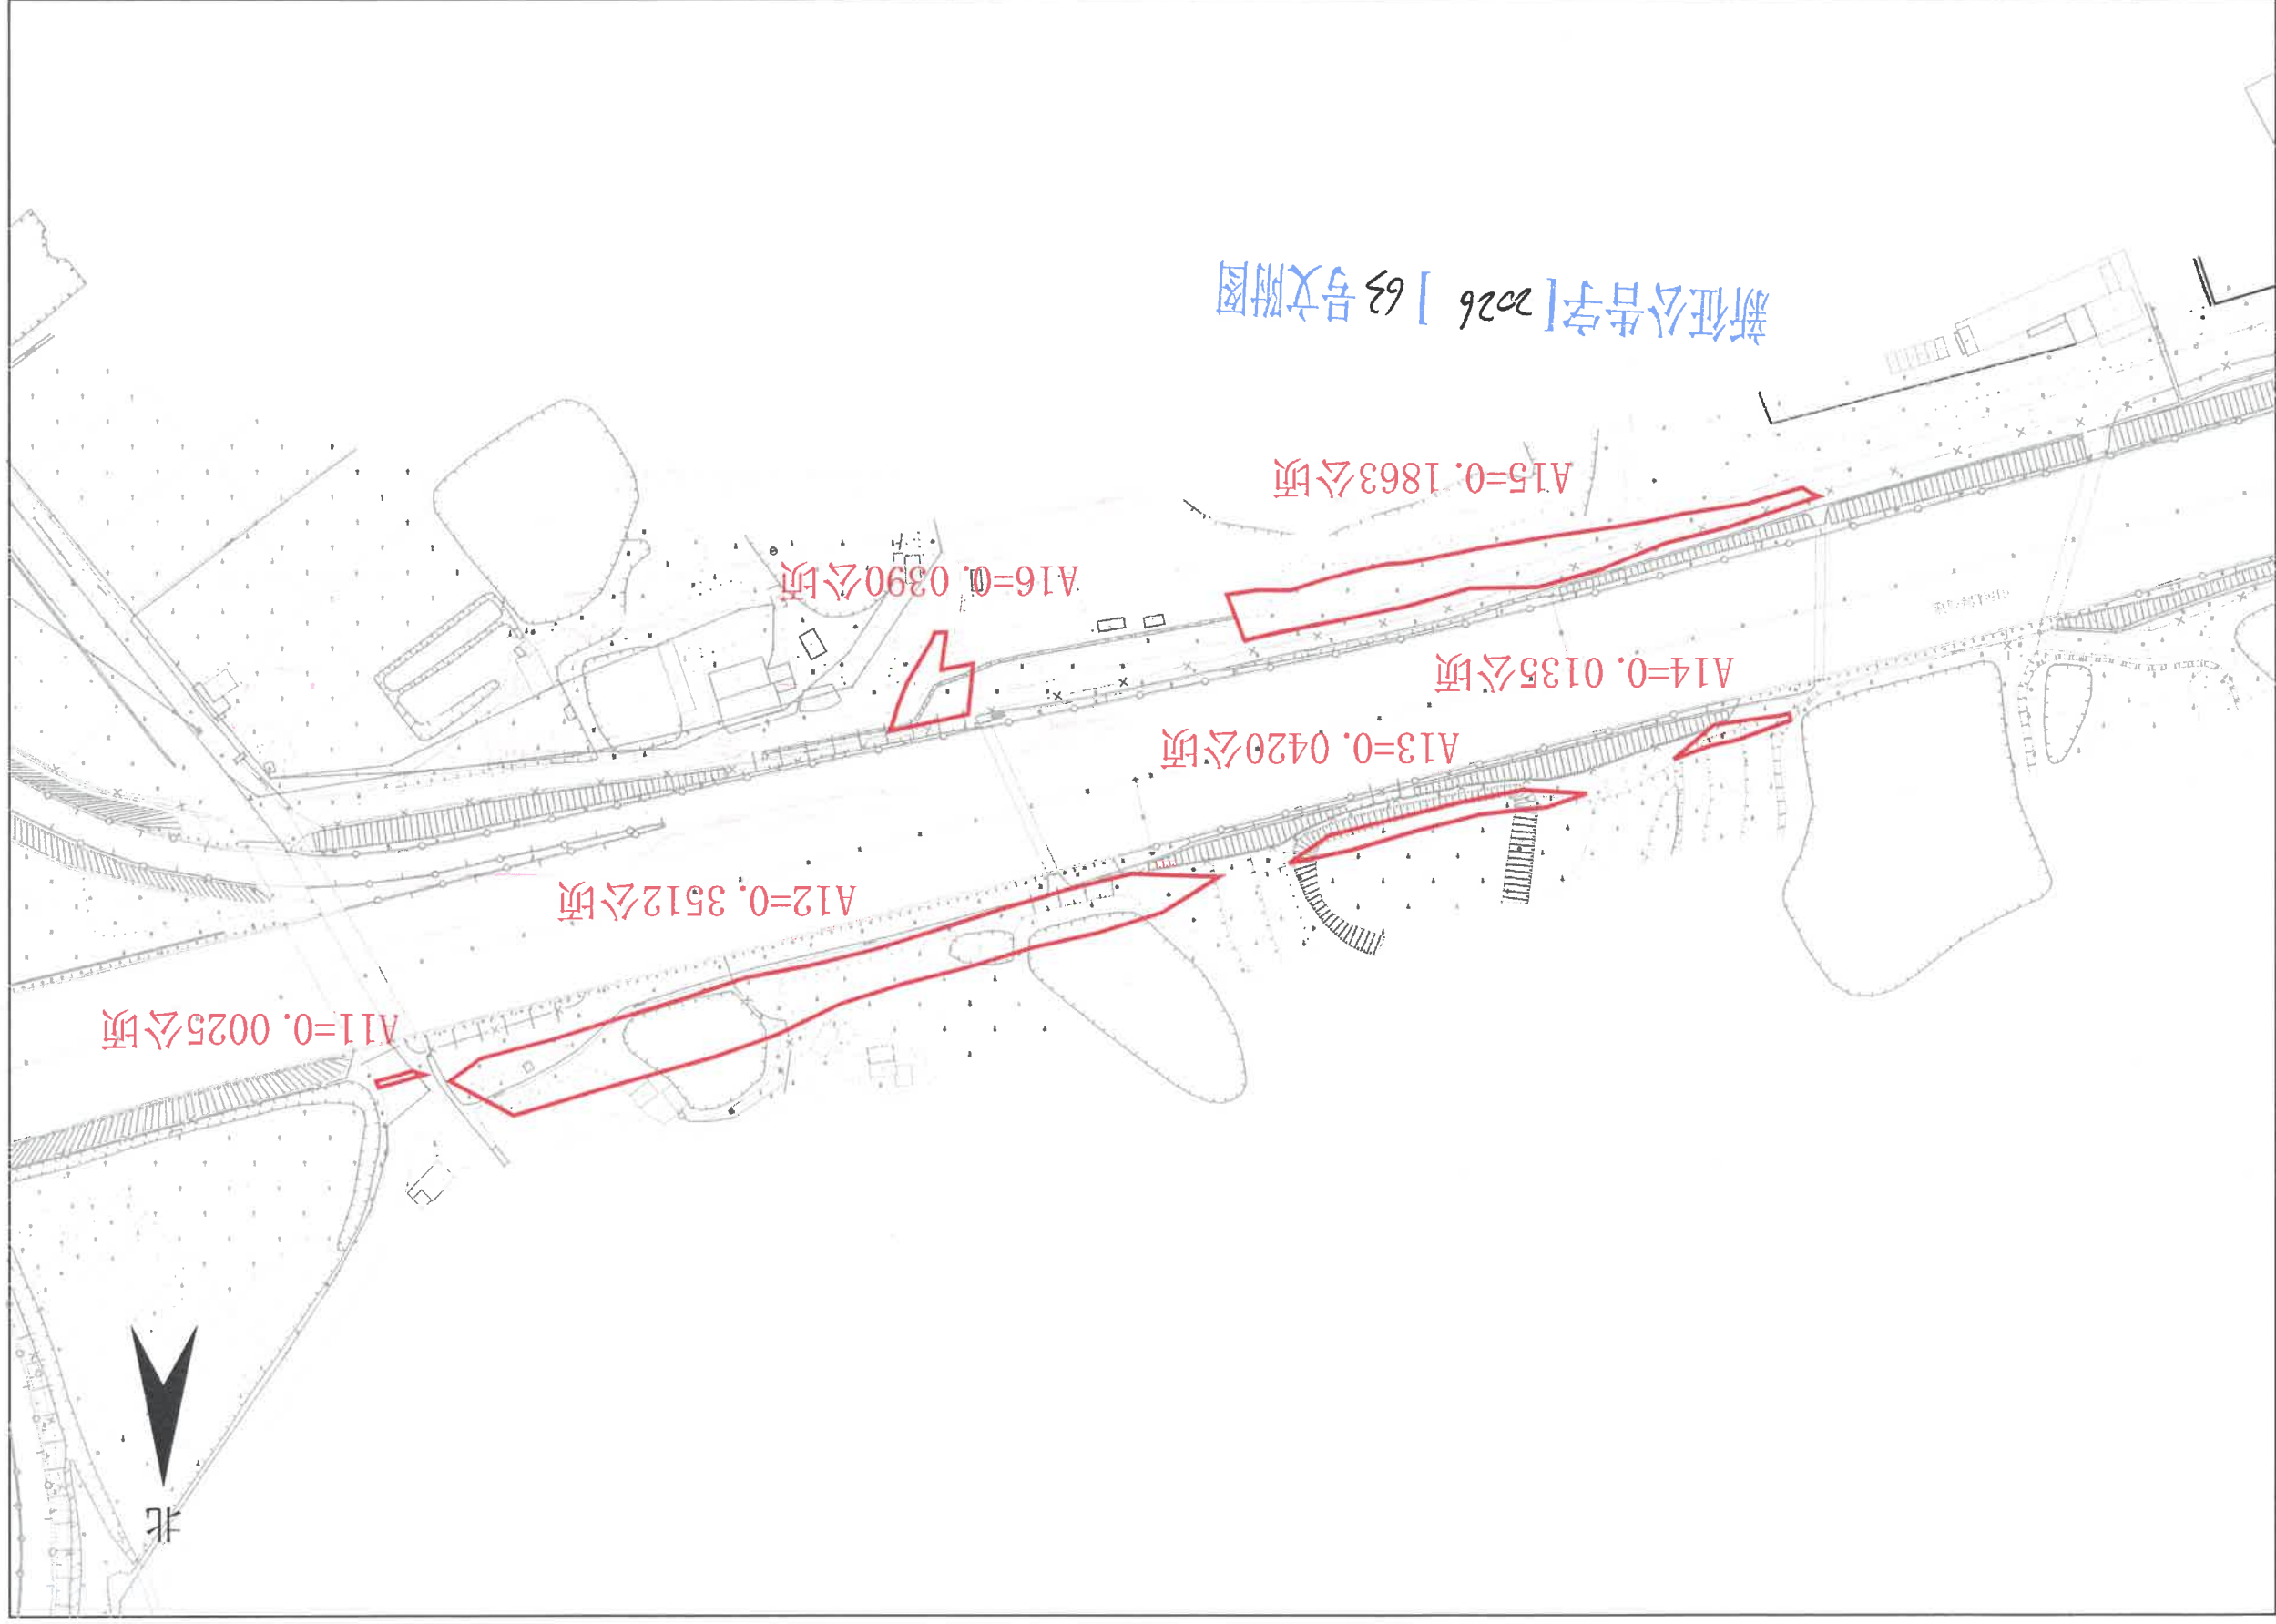

江门市新会区司前镇石名经济联合社-3

1:1000

征收土地公告示意图

江门市新会区司前镇石名经济联合社-4

1:1500

征收土地公告示意图
江门市新会区司前镇石名经济联合社-5

新征公告字[2026]63号文附图

征收土地公告示意图
江门市新会区司前镇石名经济联合社-6