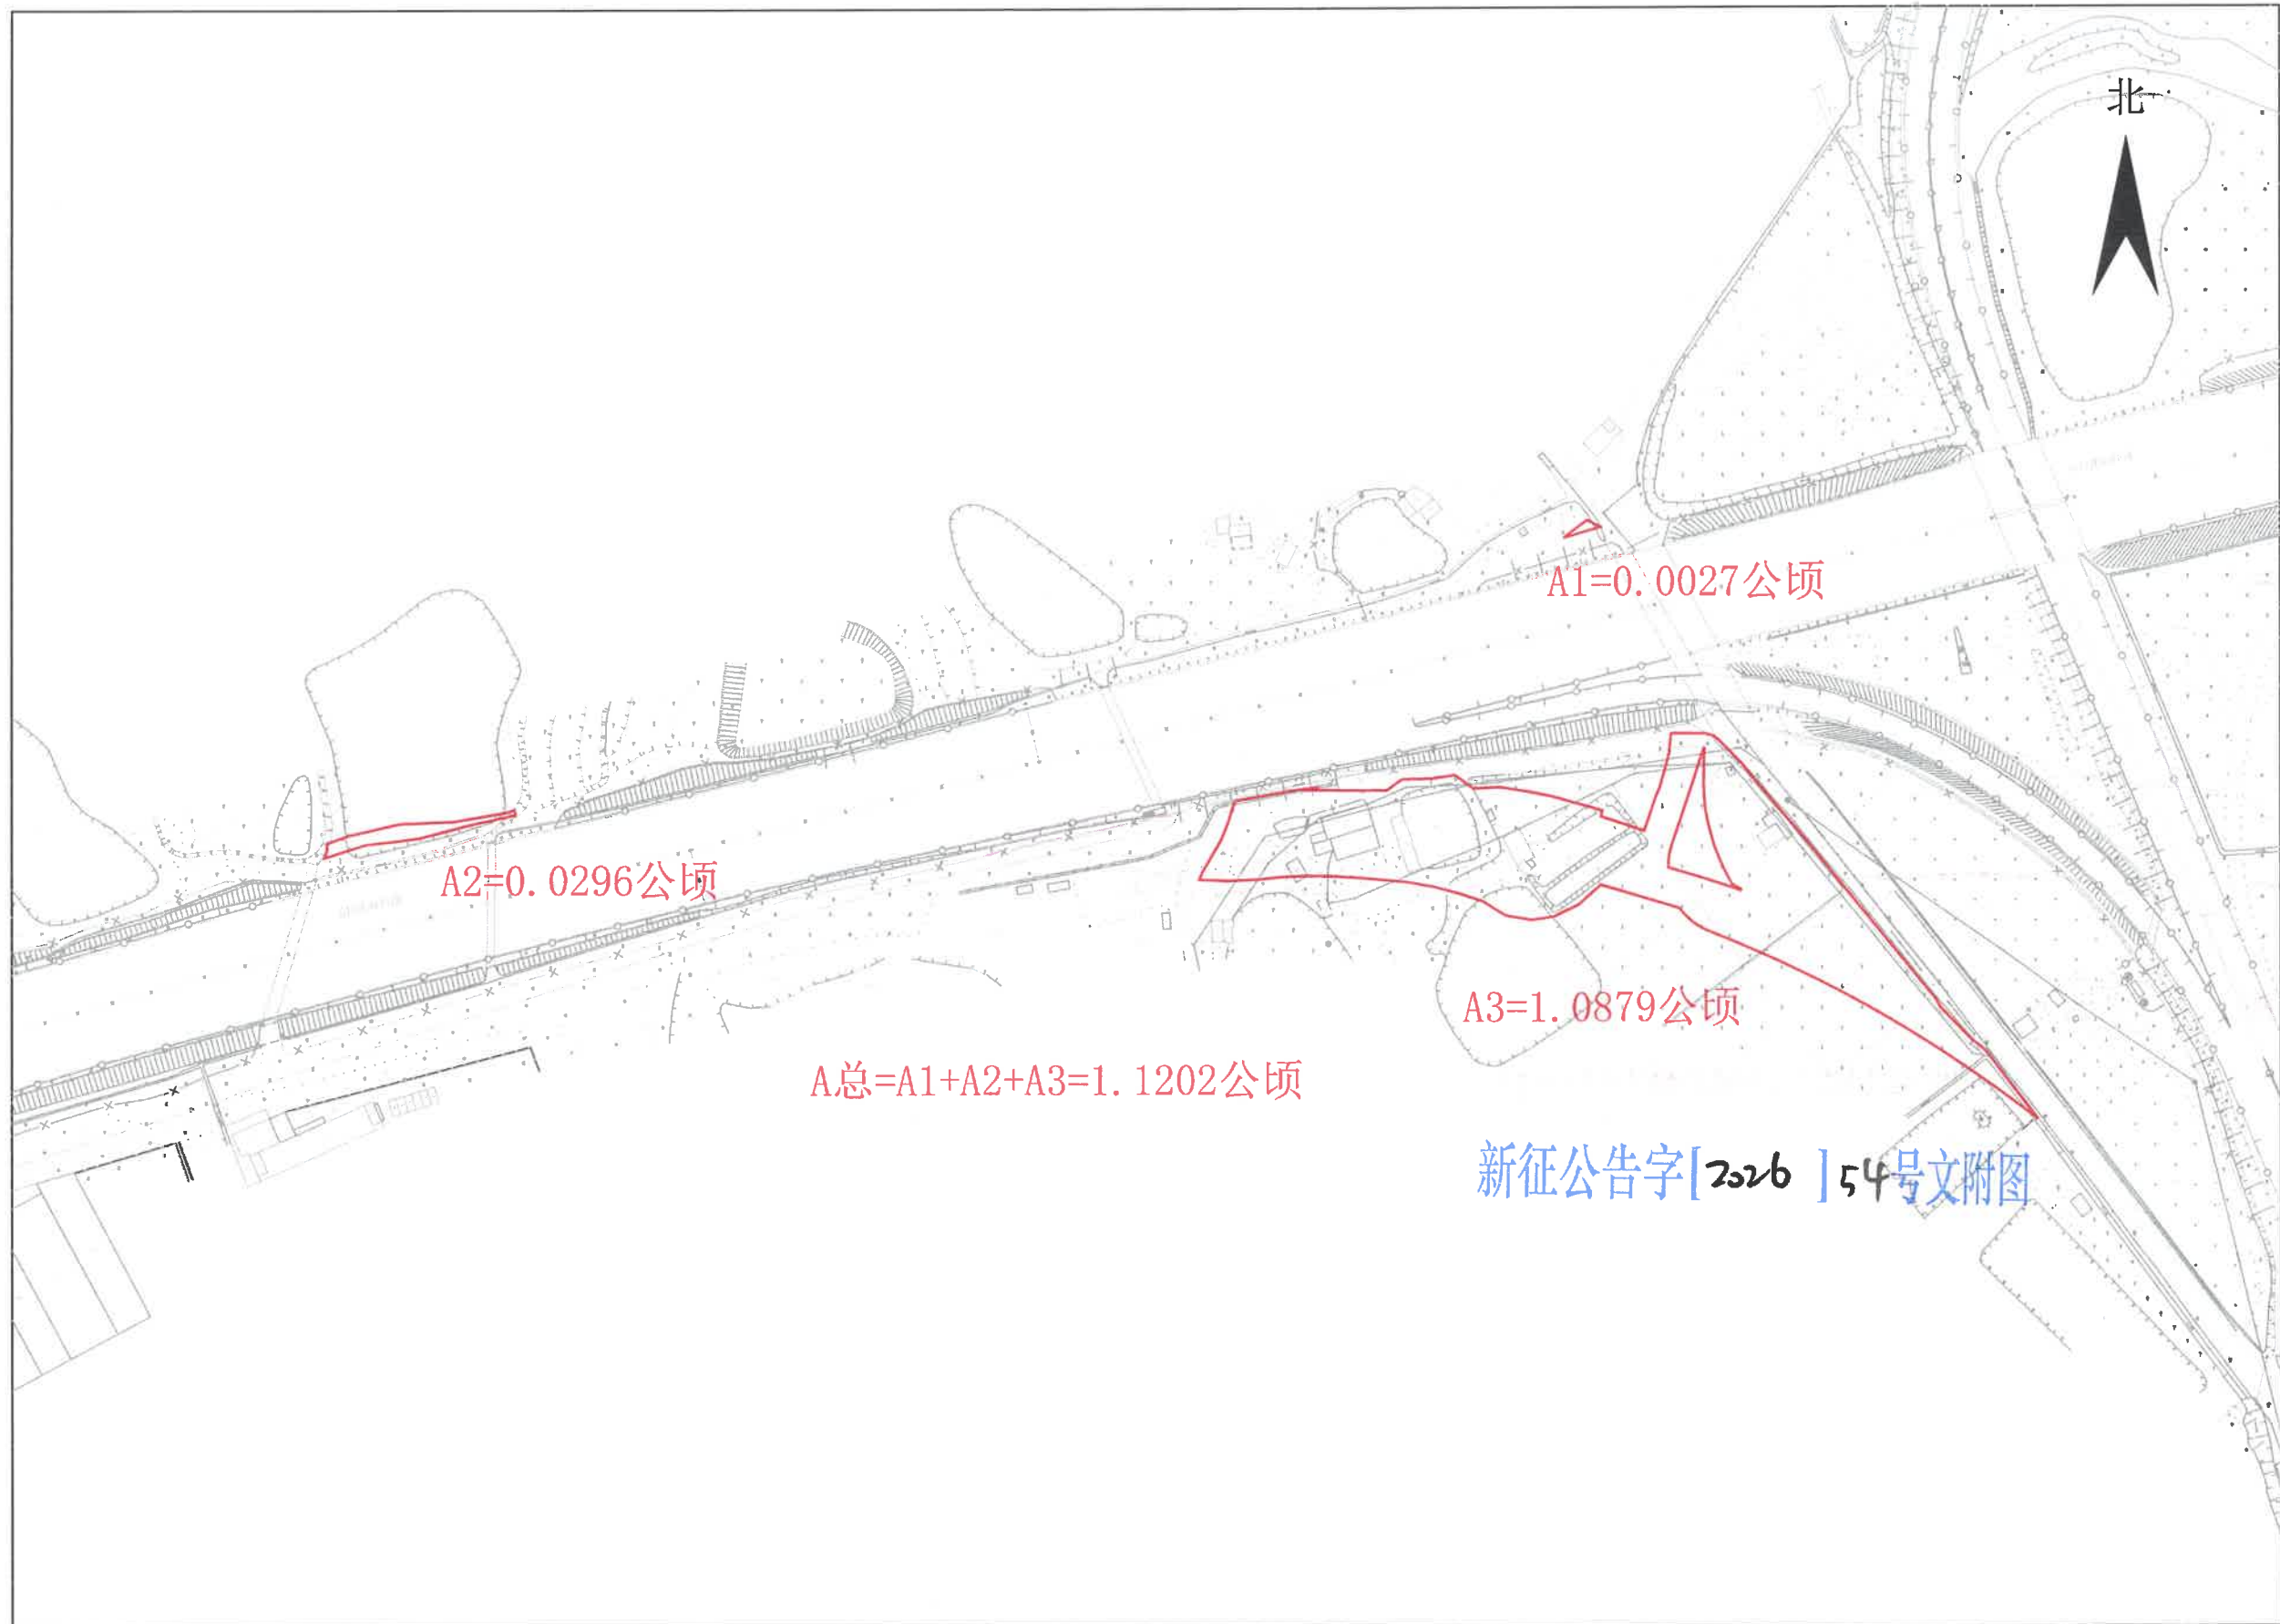

1:1500

征收土地公告示意图
江门市新会区司前镇兴篁经济联合社

1:2000

征收土地公告示意图
江门市新会区司前镇石名村兴经济合作社

征收土地公告示意图
江门市新会区司前镇石名村高贰经济合作社-2

征收土地公告示意图
江门市新会区司前镇石名村高壹经济合作社

征收土地公告示意图
江门市新会区司前镇石名村海潮经济合作社

征收土地公告示意图
江门市新会区司前镇石名村吉江经济合作社