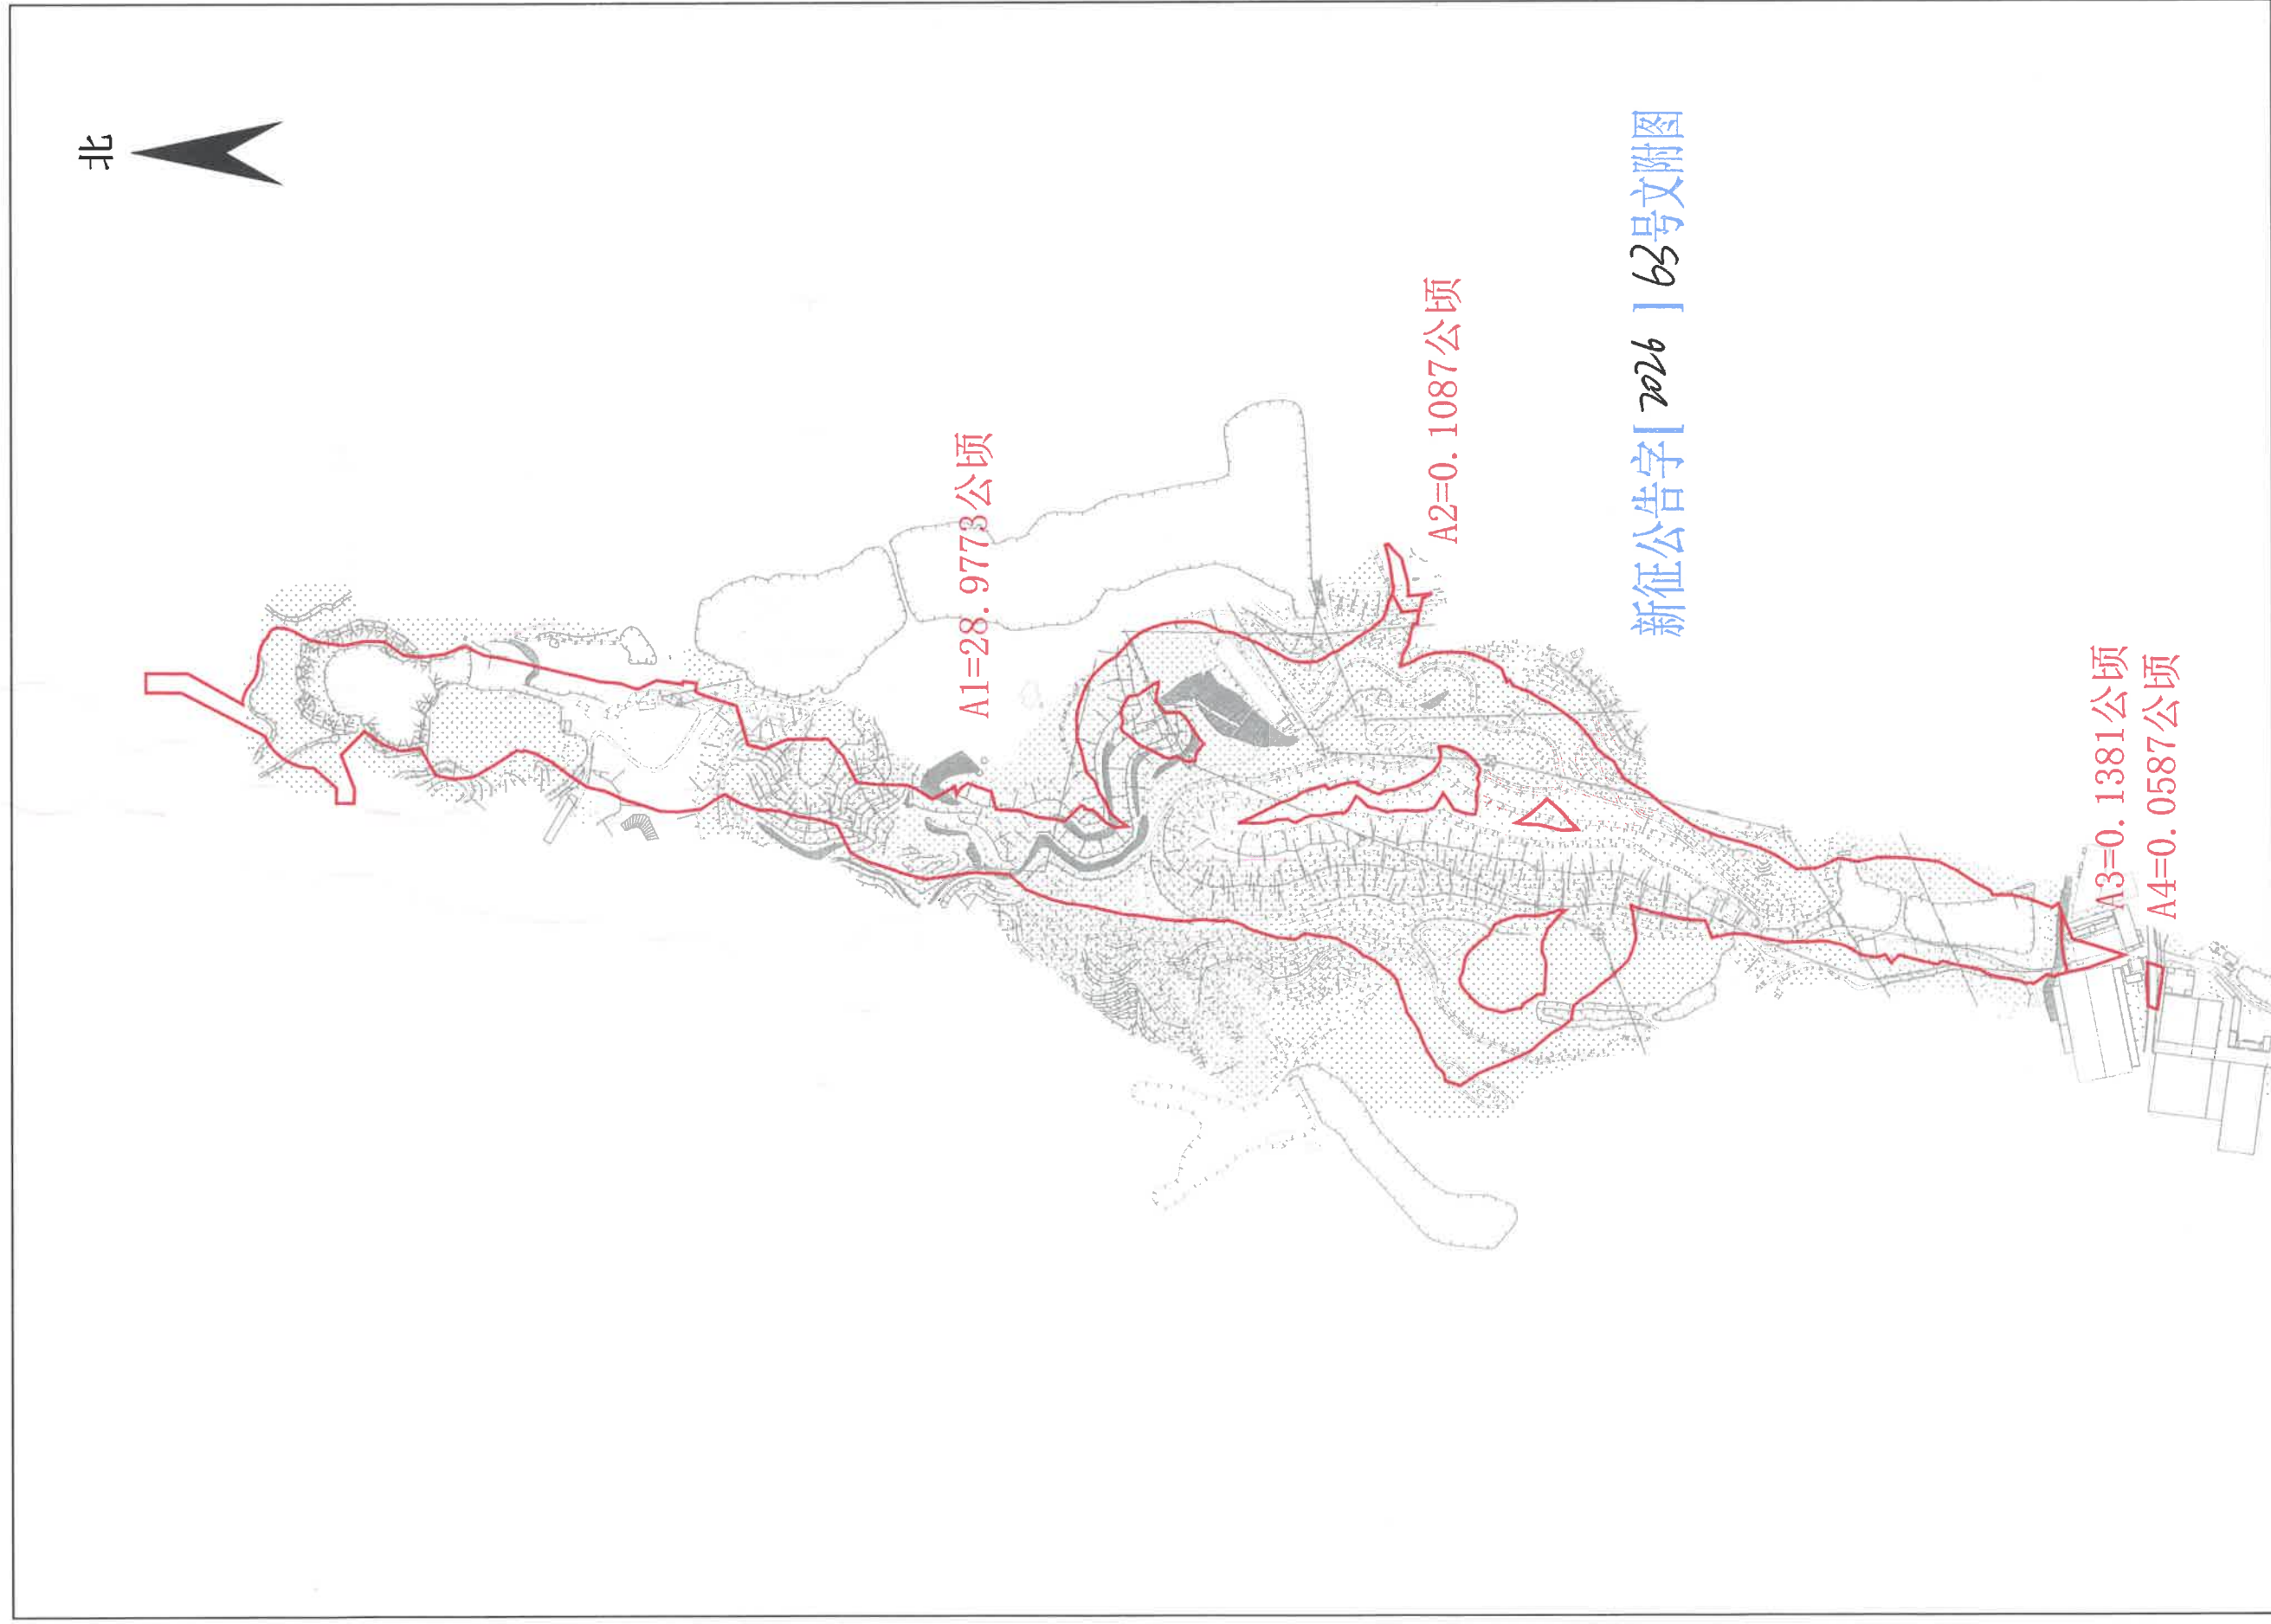

新征公告字[2026]59号文附图

征收土地公告示意图
江门市新会区司前镇石名村三合经济合作社

1:1000

征收土地公告示意图
江门市新会区司前镇石名村向阳经济合作社

征收土地公告示意图
江门市新会区司前镇石名村致和经济合作社

征收土地公告示意图
江门市新会区司前镇石名经济联合社-1

征收土地公告示意图
江门市新会区司前镇石名经济联合社-2

征收土地公告示意图