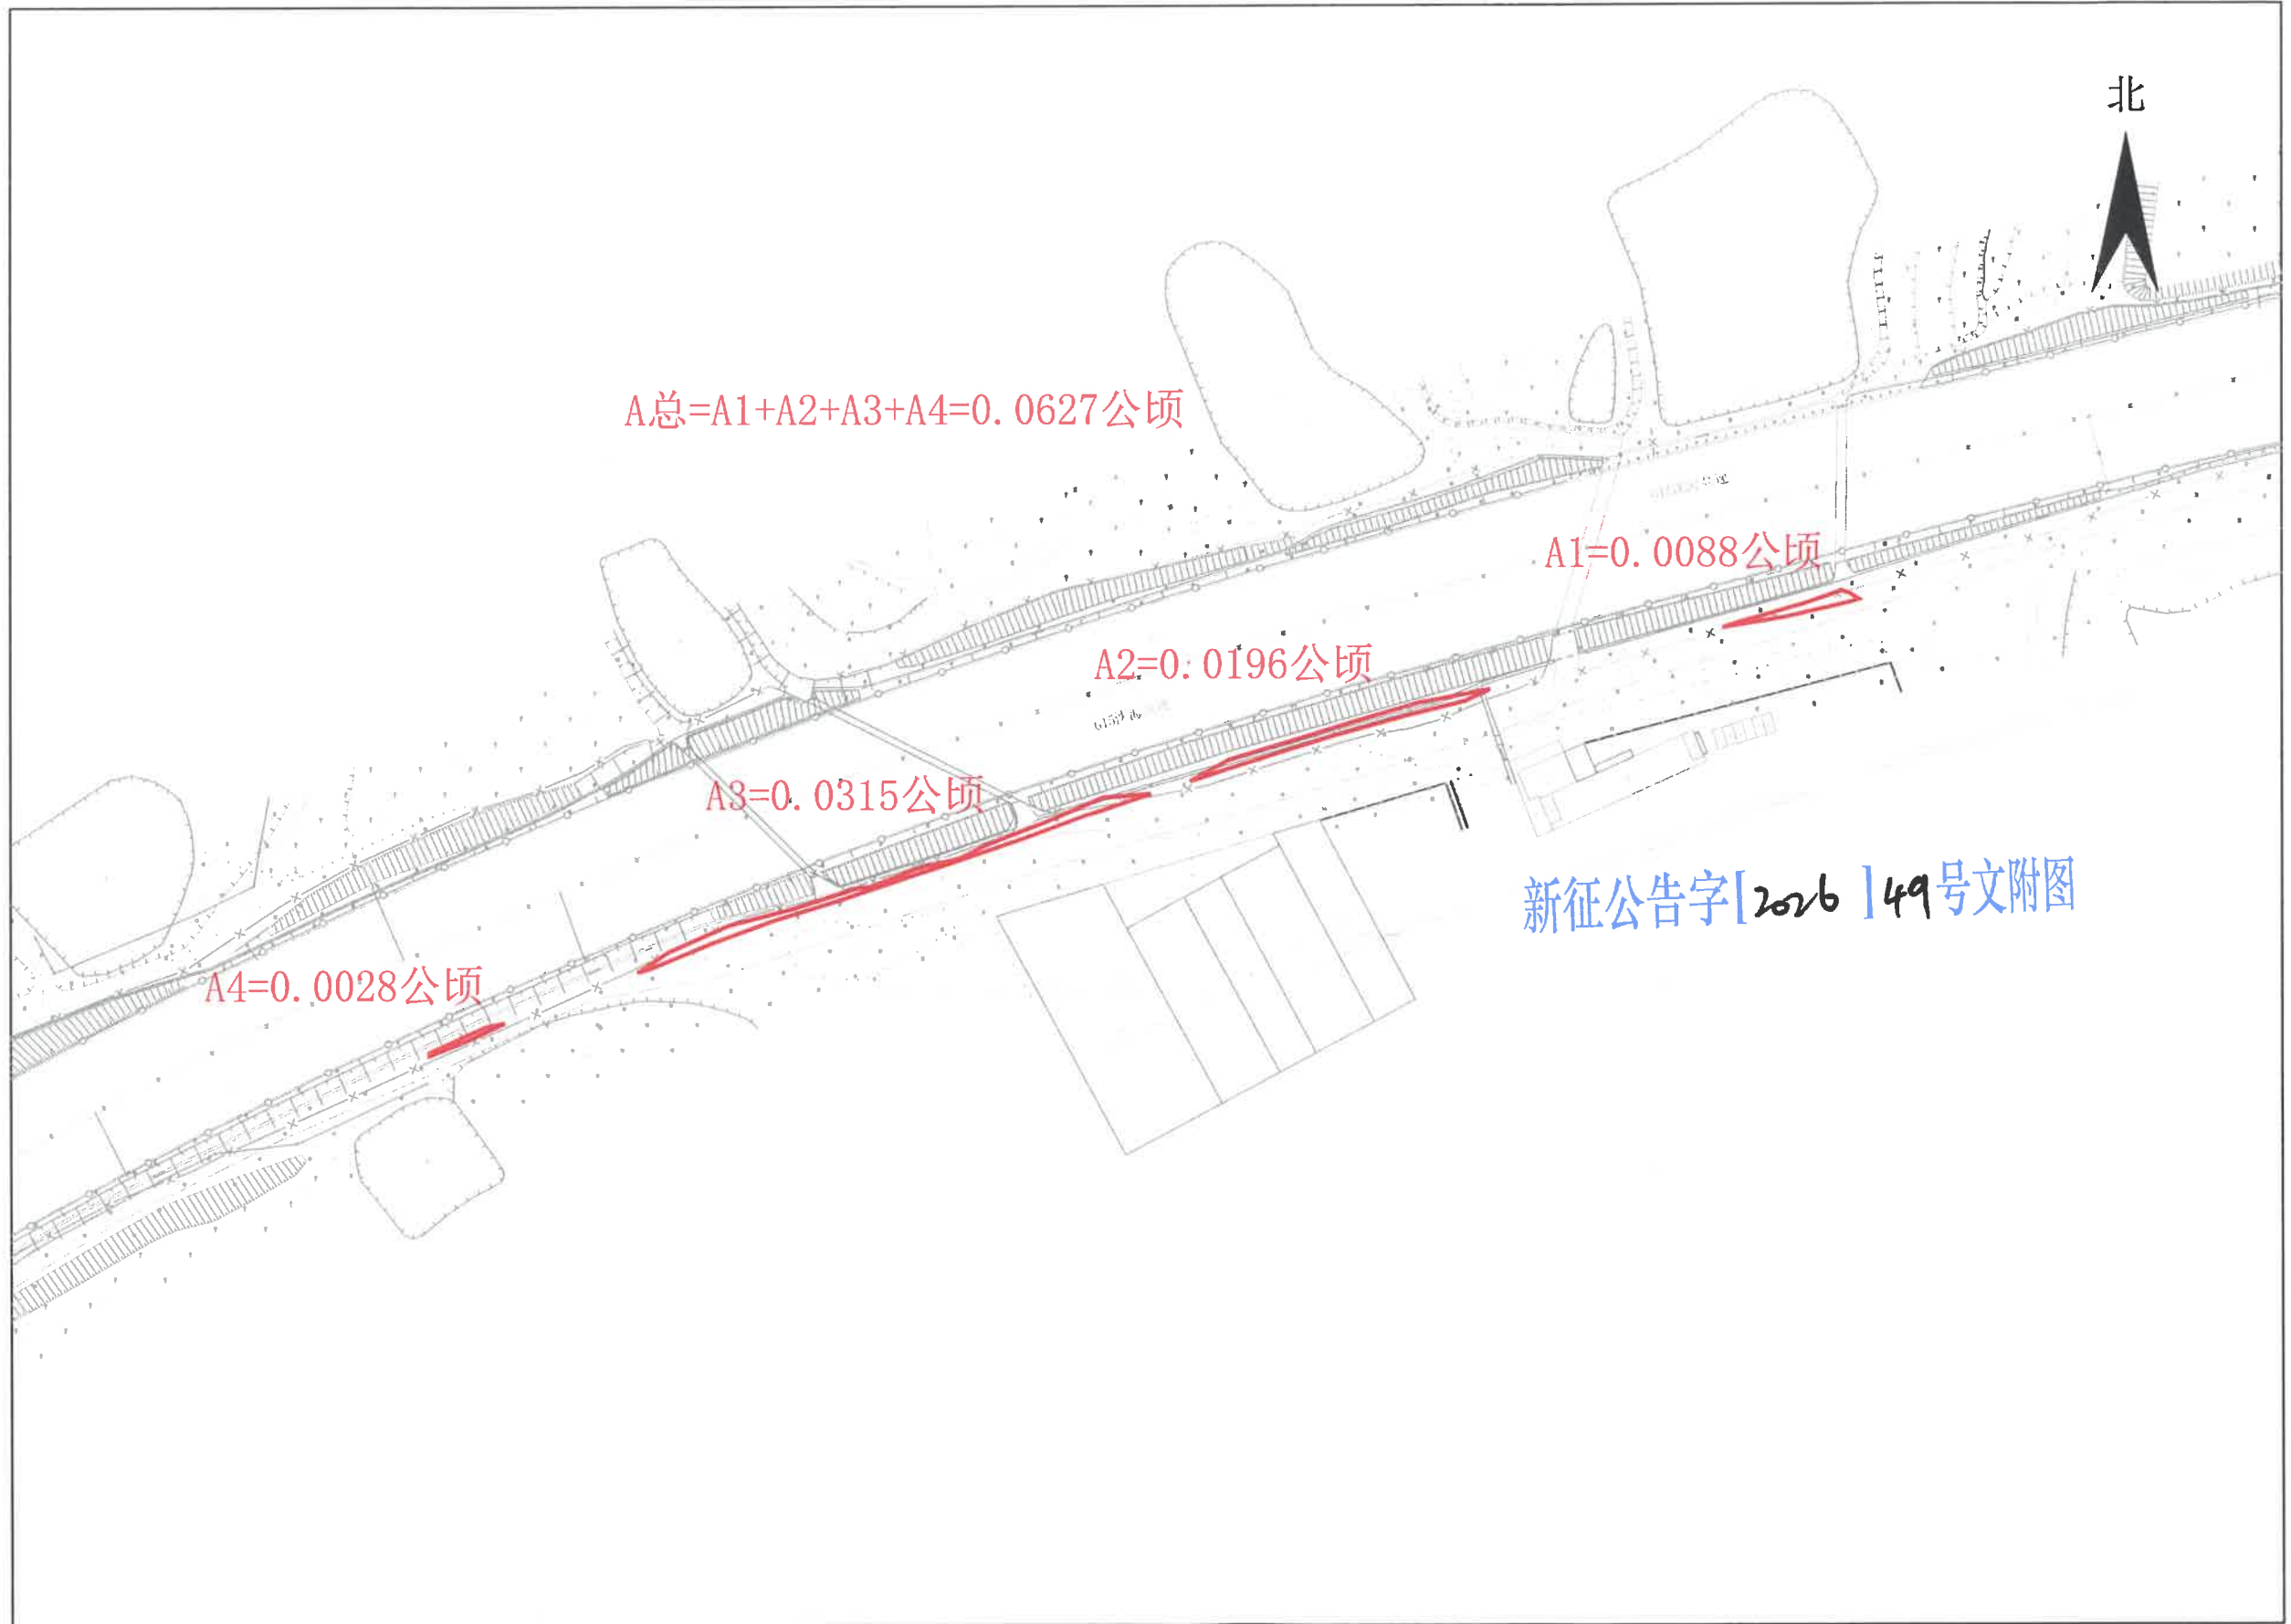

征收土地公告示意图
江门市新会区司前镇兴篁村后岗经济合作社

新征公告字[2026]46号文附图

1:500

征收土地公告示意图
江门市新会区司前镇兴篁村圻唇经济合作社

1:500

征收土地公告示意图

江门市新会区司前镇兴篁村两元经济合作社、中间经济合作社、兴圣经济合作社、吉潮经济合作社、后岗经济合作社、团龙经济合作社、圻唇经济合作社、大龙经济合作社、巷头经济合作社、玉龙经济合作社、石下经济合作社、金龙经济合作社

1:1500

征收土地公告示意图
江门市新会区司前镇兴篁经济联合社

1:2000

征收土地公告示意图
江门市新会区司前镇石名村兴经济合作社

征收土地公告示意图
江门市新会区司前镇石名村高贰经济合作社-2

征收土地公告示意图
江门市新会区司前镇石名村高壹经济合作社

征收土地公告示意图
江门市新会区司前镇石名村海潮经济合作社

征收土地公告示意图
江门市新会区司前镇石名村吉江经济合作社