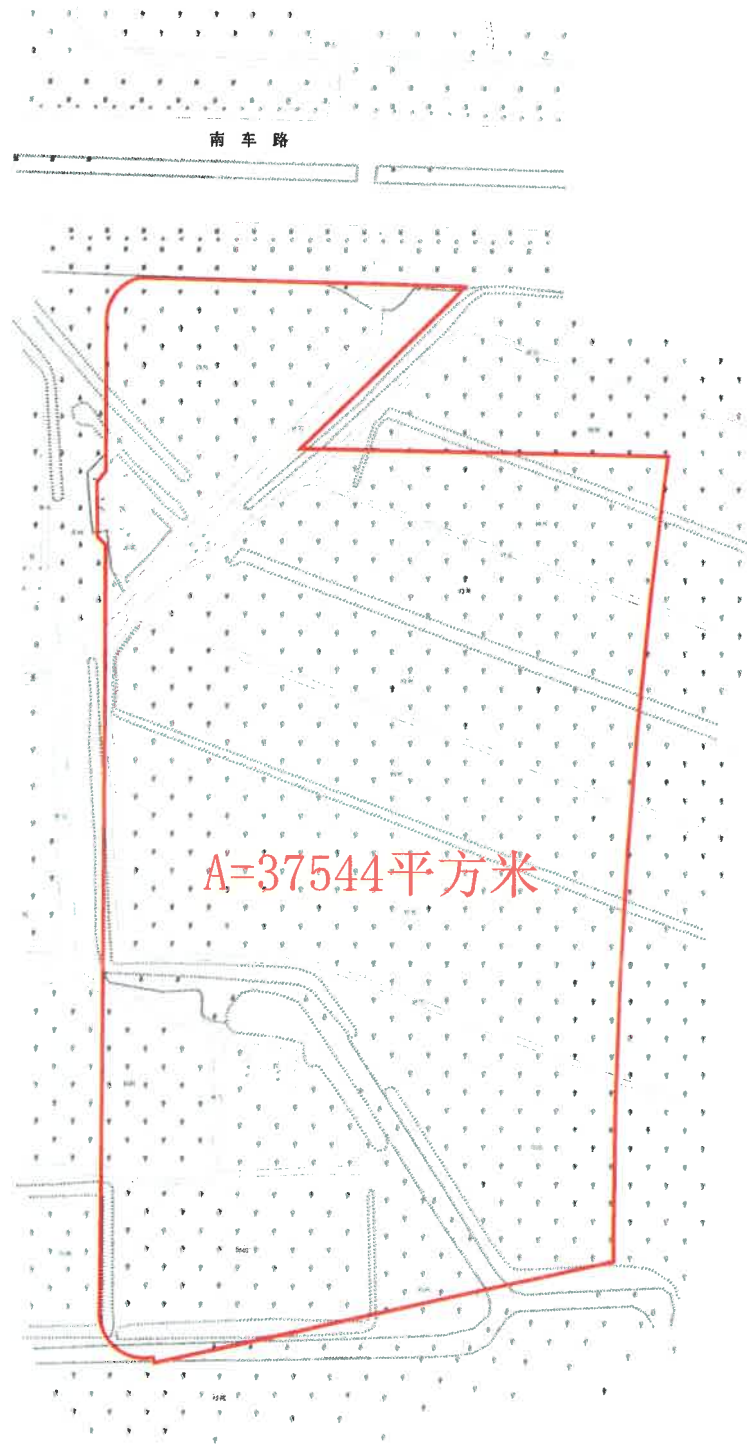

公告示意图
江门市新会区会城街道西甲村陈屋围、汽子围、中围、南围、一队何围、第一州（土名）

A=89711平方米

新征預告字[2026]111号文附图

1:2000

公告示意图
江门市新会区会城街道天马村接生围、英洲围（土名）

新征预公告字[2026]12号文附图

公告示意图
江门市新会区会城街道大洞村李围仔、宝芯围、二围、一倾围（土名）

北

新征预公告字[2026]13号文附图

1:2000