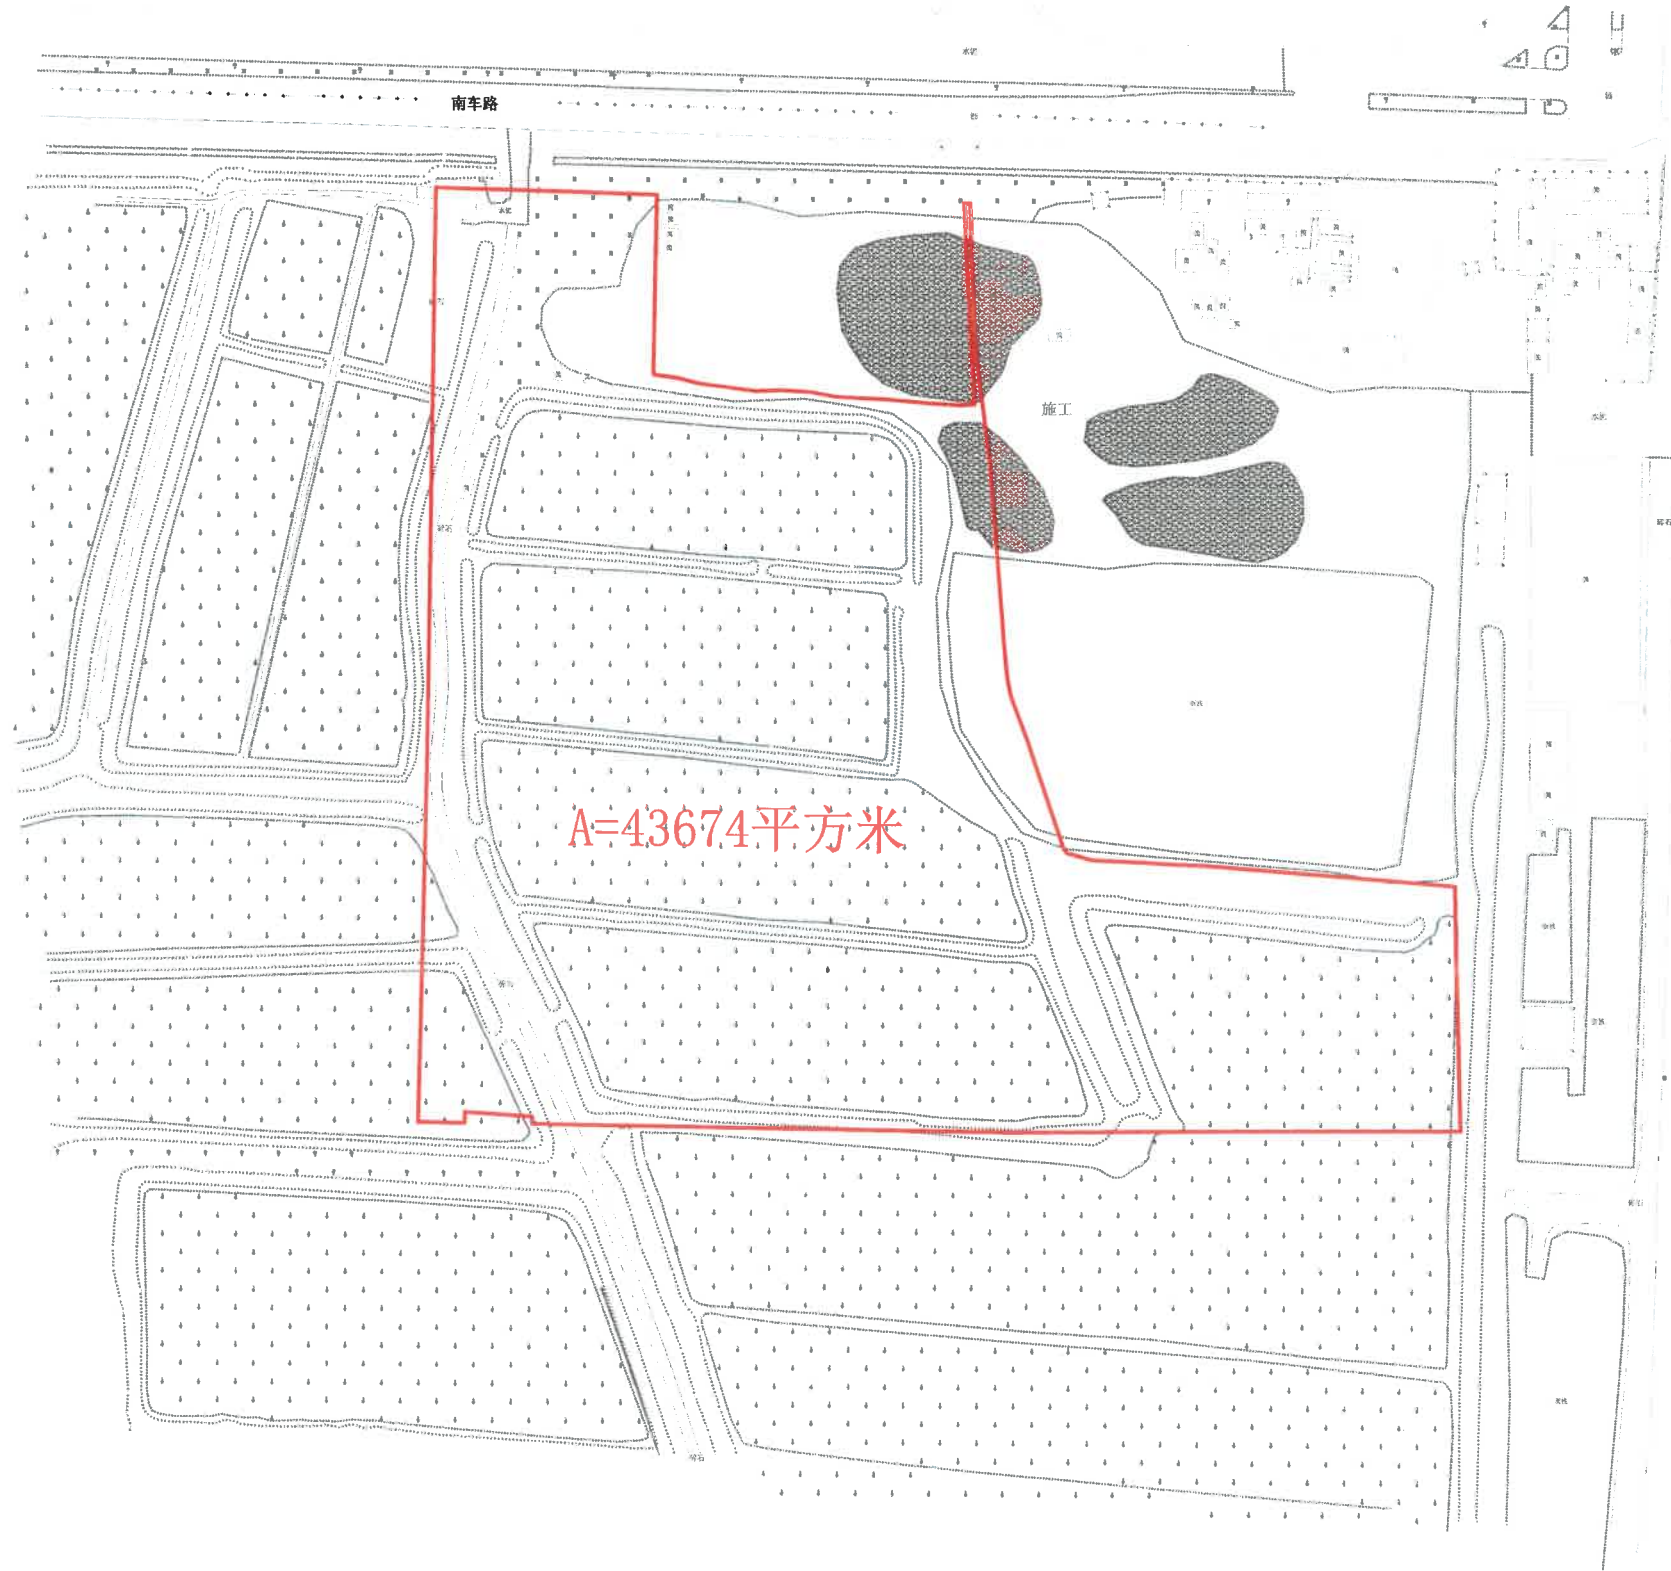

公告示意图
江门市新会区会城街道西甲村陈屋围、汽子围、中围、南围、一队何围、第一州（土名）

A=89711平方米

新征預告字[2026]111号文附图

1:2000

公告示意图
江门市新会区会城街道天马村接生围、英洲围（土名）

新征预公告字[2026]12号文附图

公告示意图
江门市新会区会城街道大洞村李围仔、宝芯围、二围、一倾围（土名）

北

新征预公告字[2026]13号文附图

1:2000