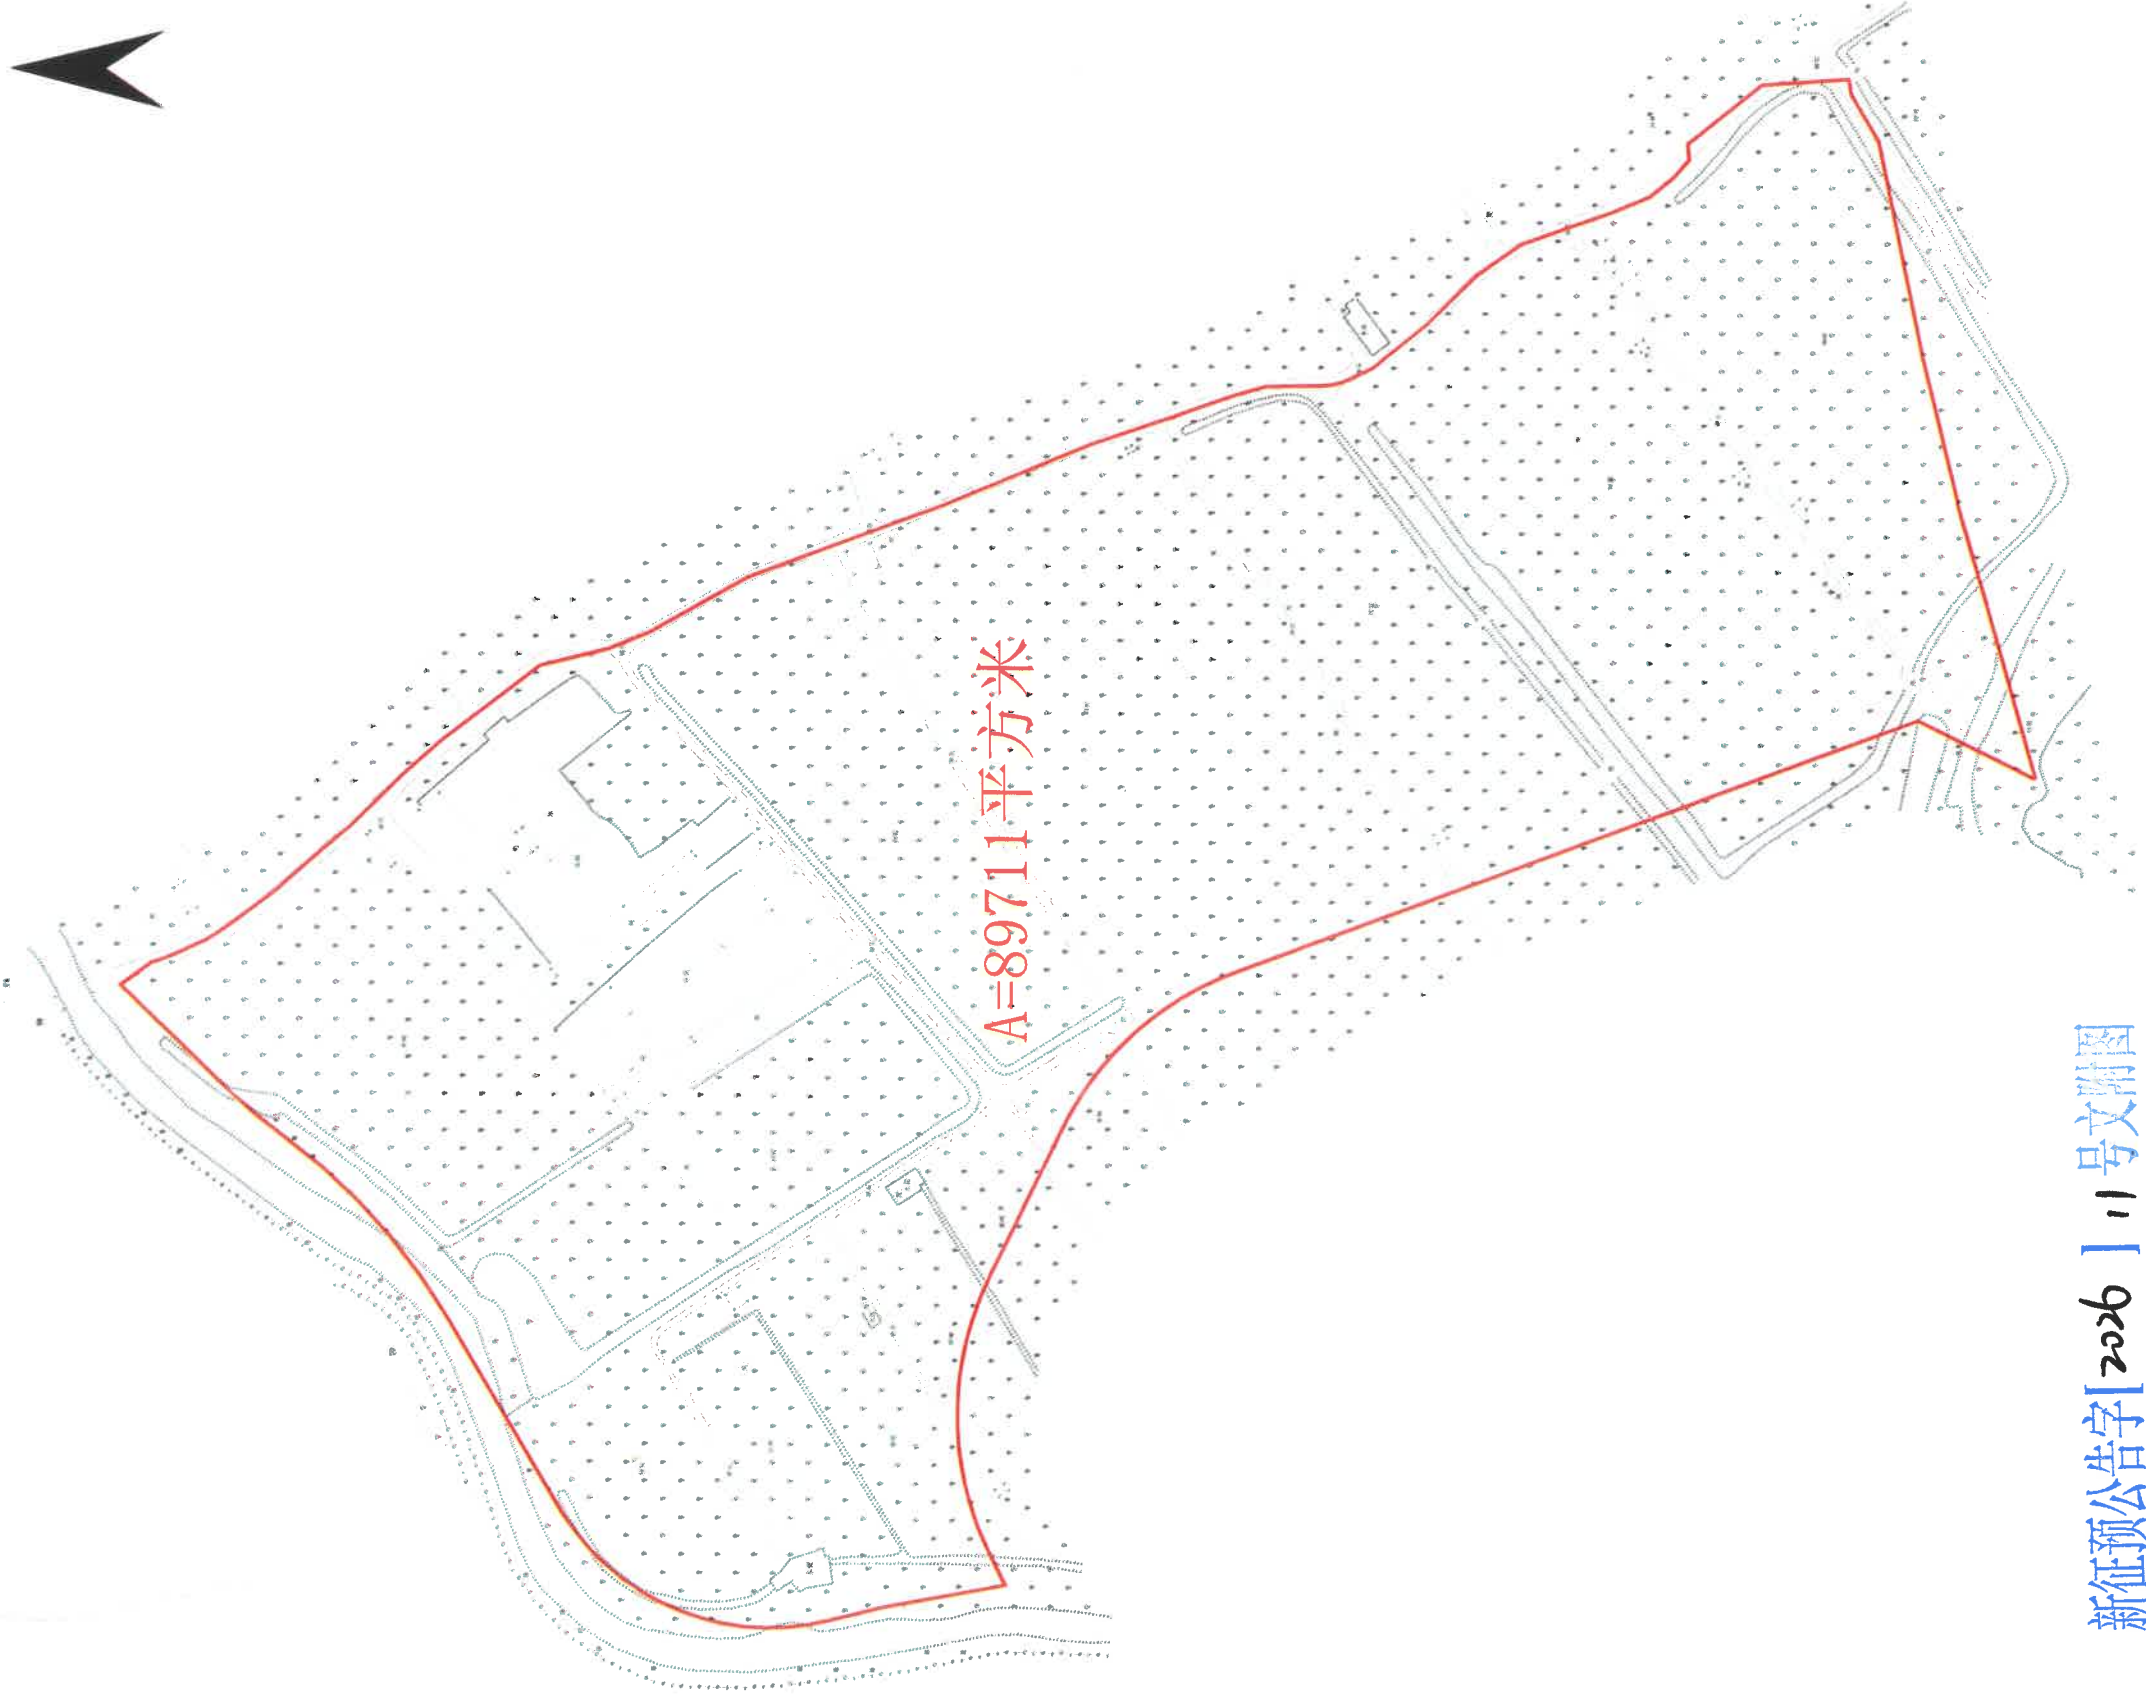

公告示意图
江门市新会区会城街道西甲村陈屋围、汽子围、中围、南围、一队何围、第一州（土名）

A=89711平方米

新征預告字[2026]111号文附图

1:2000

公告示意图
江门市新会区会城街道天马村接生围、英洲围（土名）

新征预公告字[2026]12号文附图

公告示意图
江门市新会区会城街道大洞村李围仔、宝芯围、二围、一倾围（土名）

北

新征预公告字[2026]13号文附图

1:2000