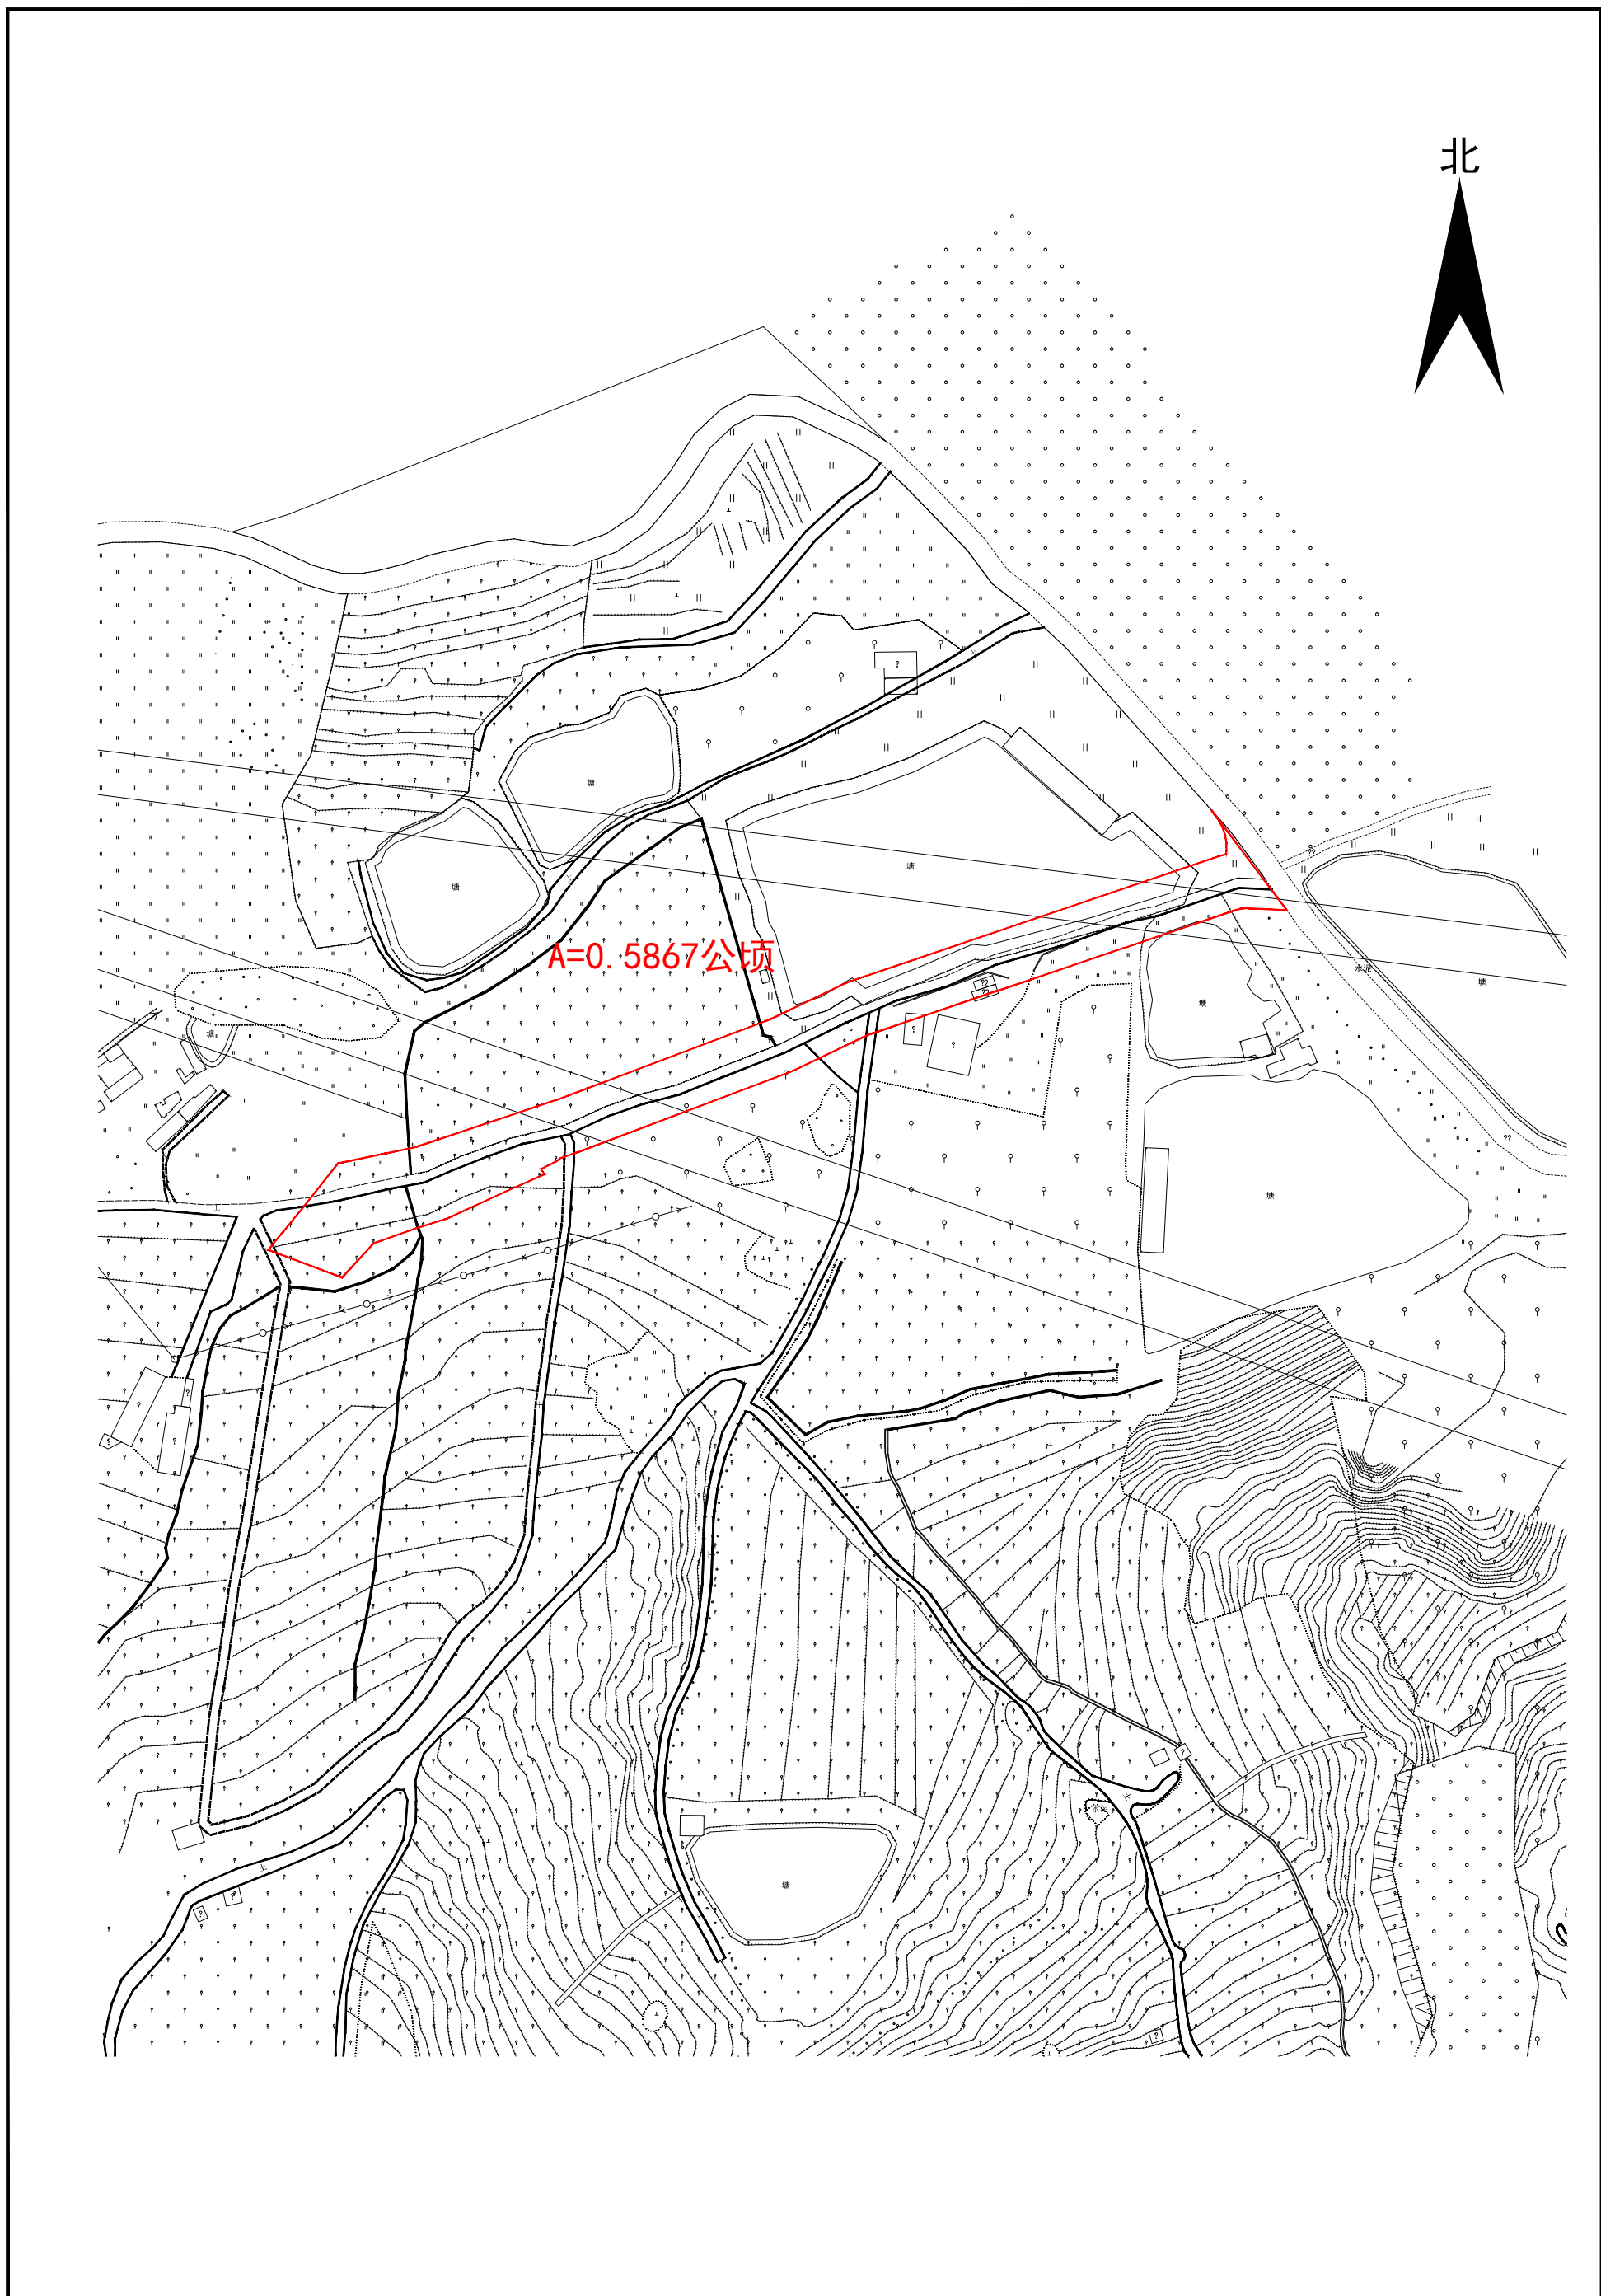

公告示意图

古井镇南朗村园山仔、介柴（土名）

1:2000

公告示意图

古井镇南朗村顺生围（土名）

1:1000

公告示意图

古井镇南朗村裕生围（土名）

1:1000