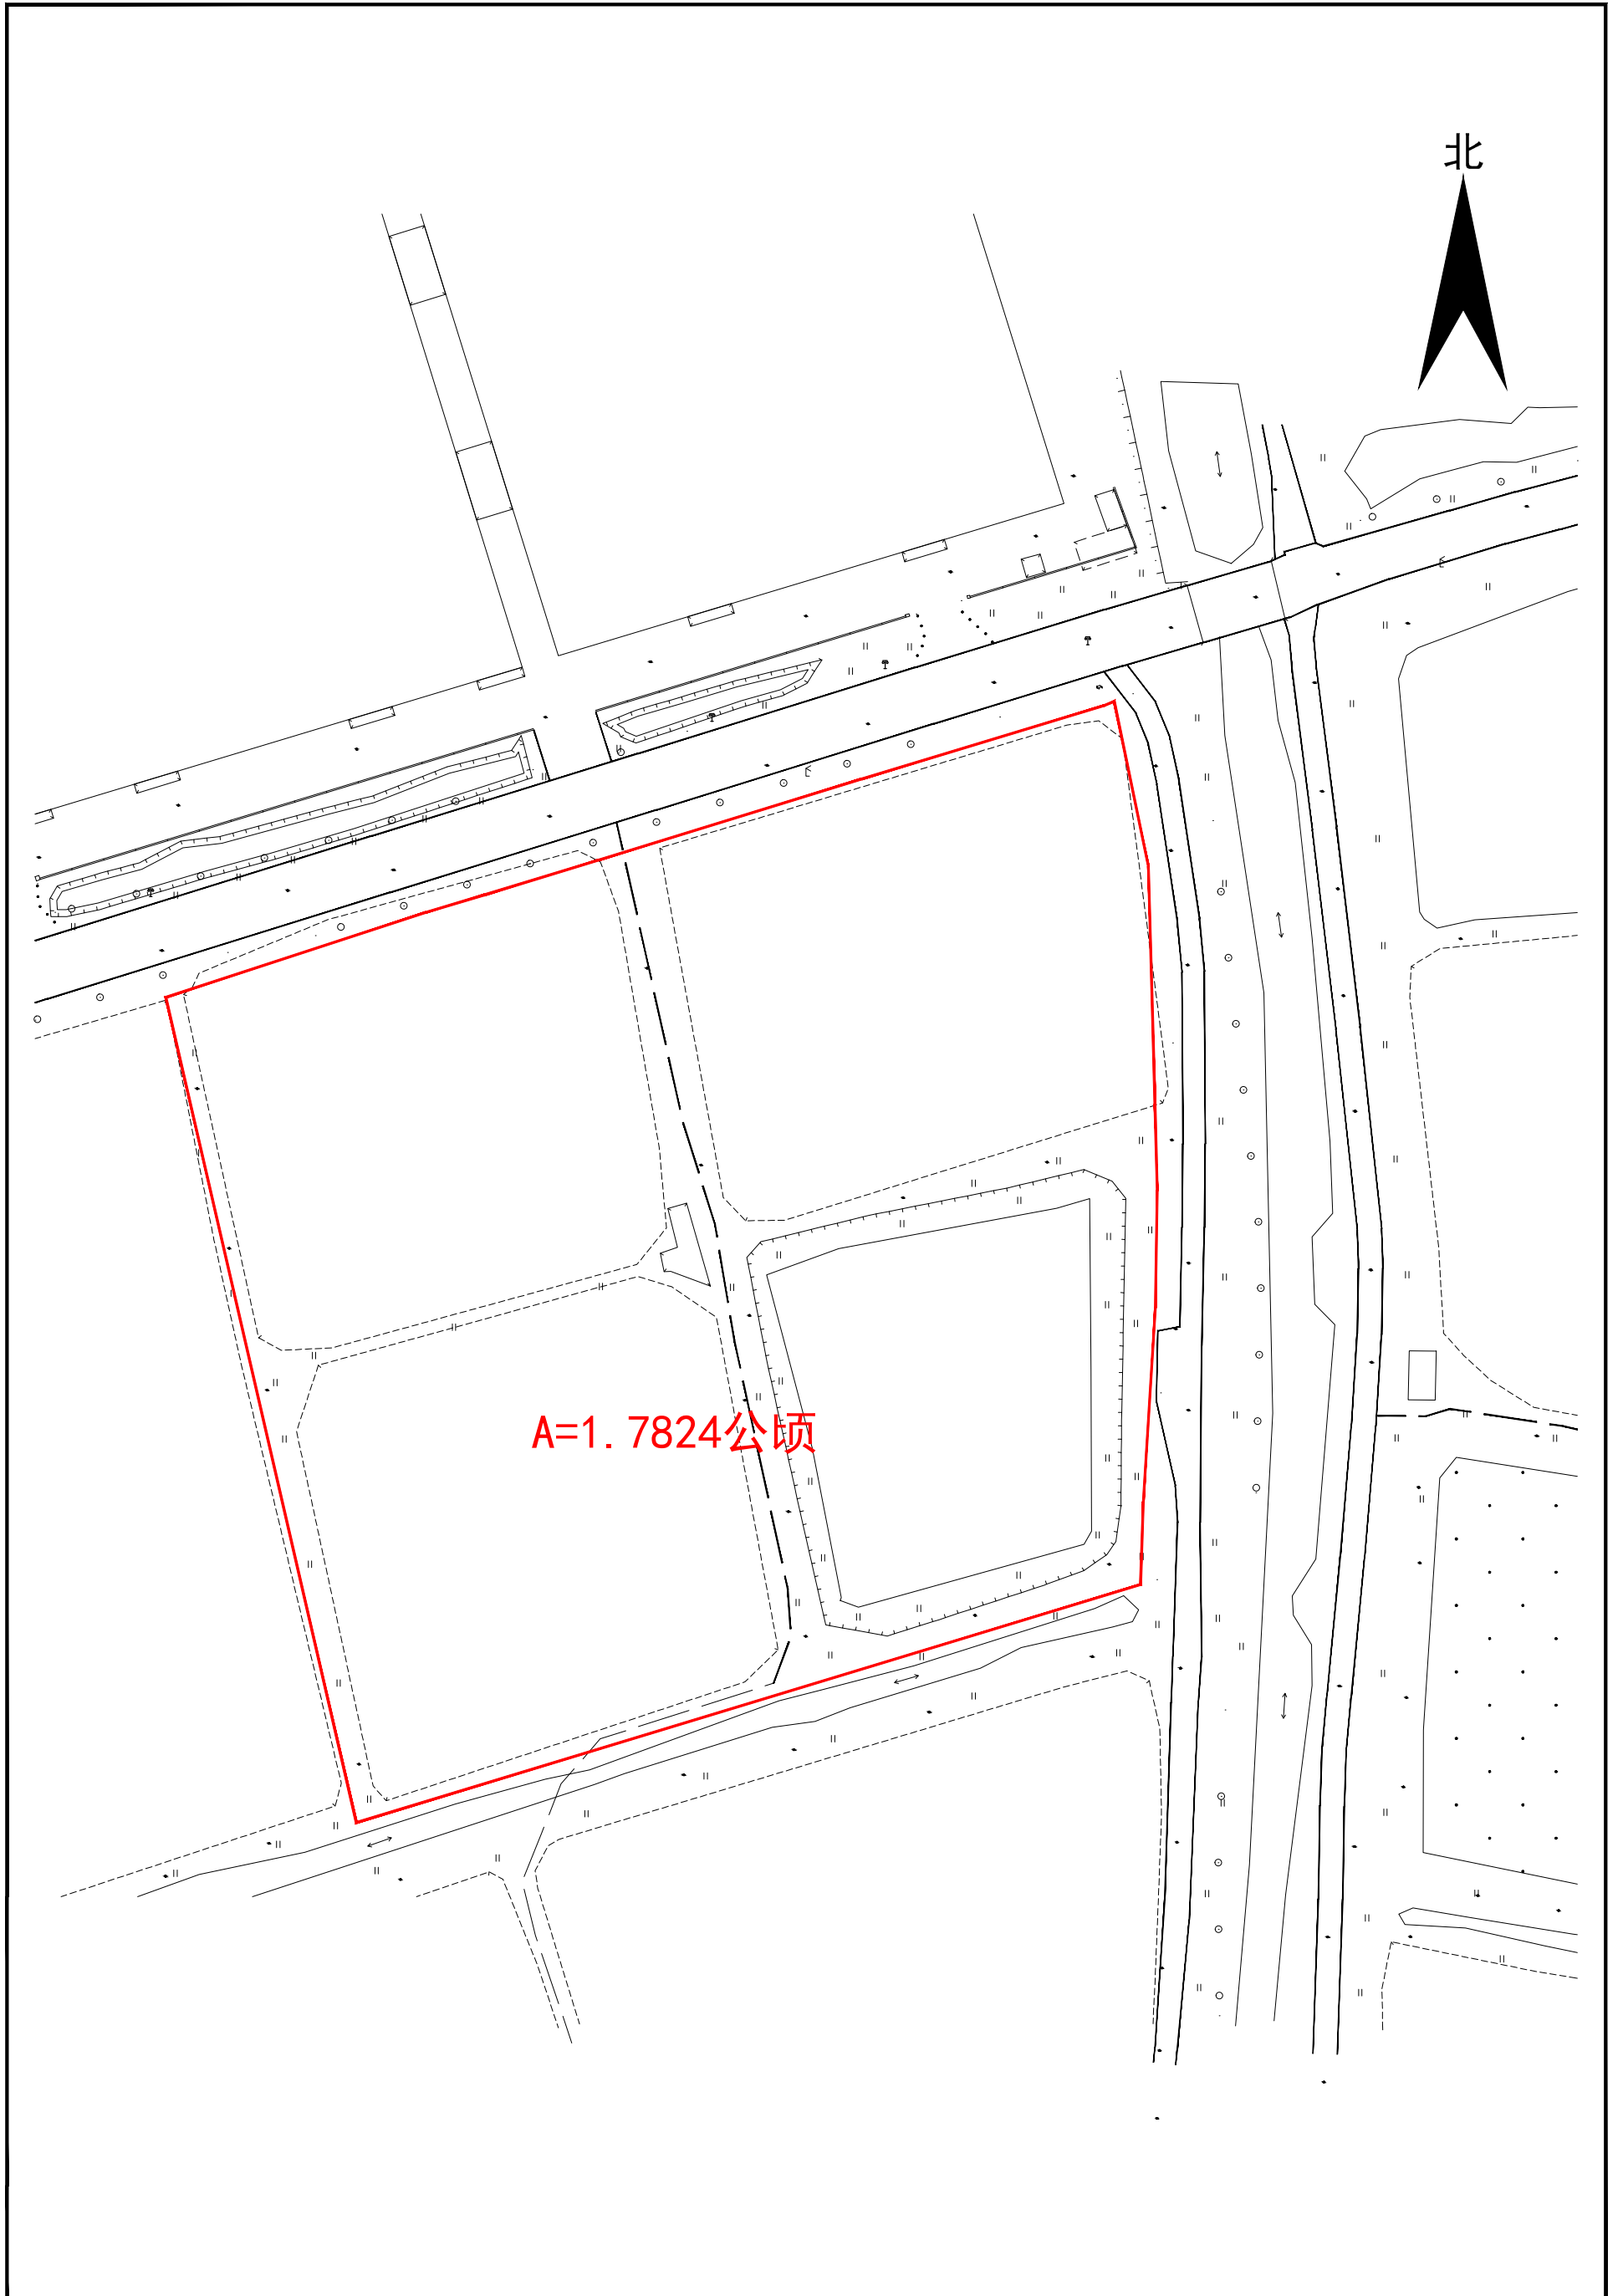

公告示意图

古井镇南朗村园山仔、介柴（土名）

1:2000

公告示意图

古井镇南朗村顺生围（土名）

1:1000

公告示意图

古井镇南朗村裕生围（土名）

1:1000