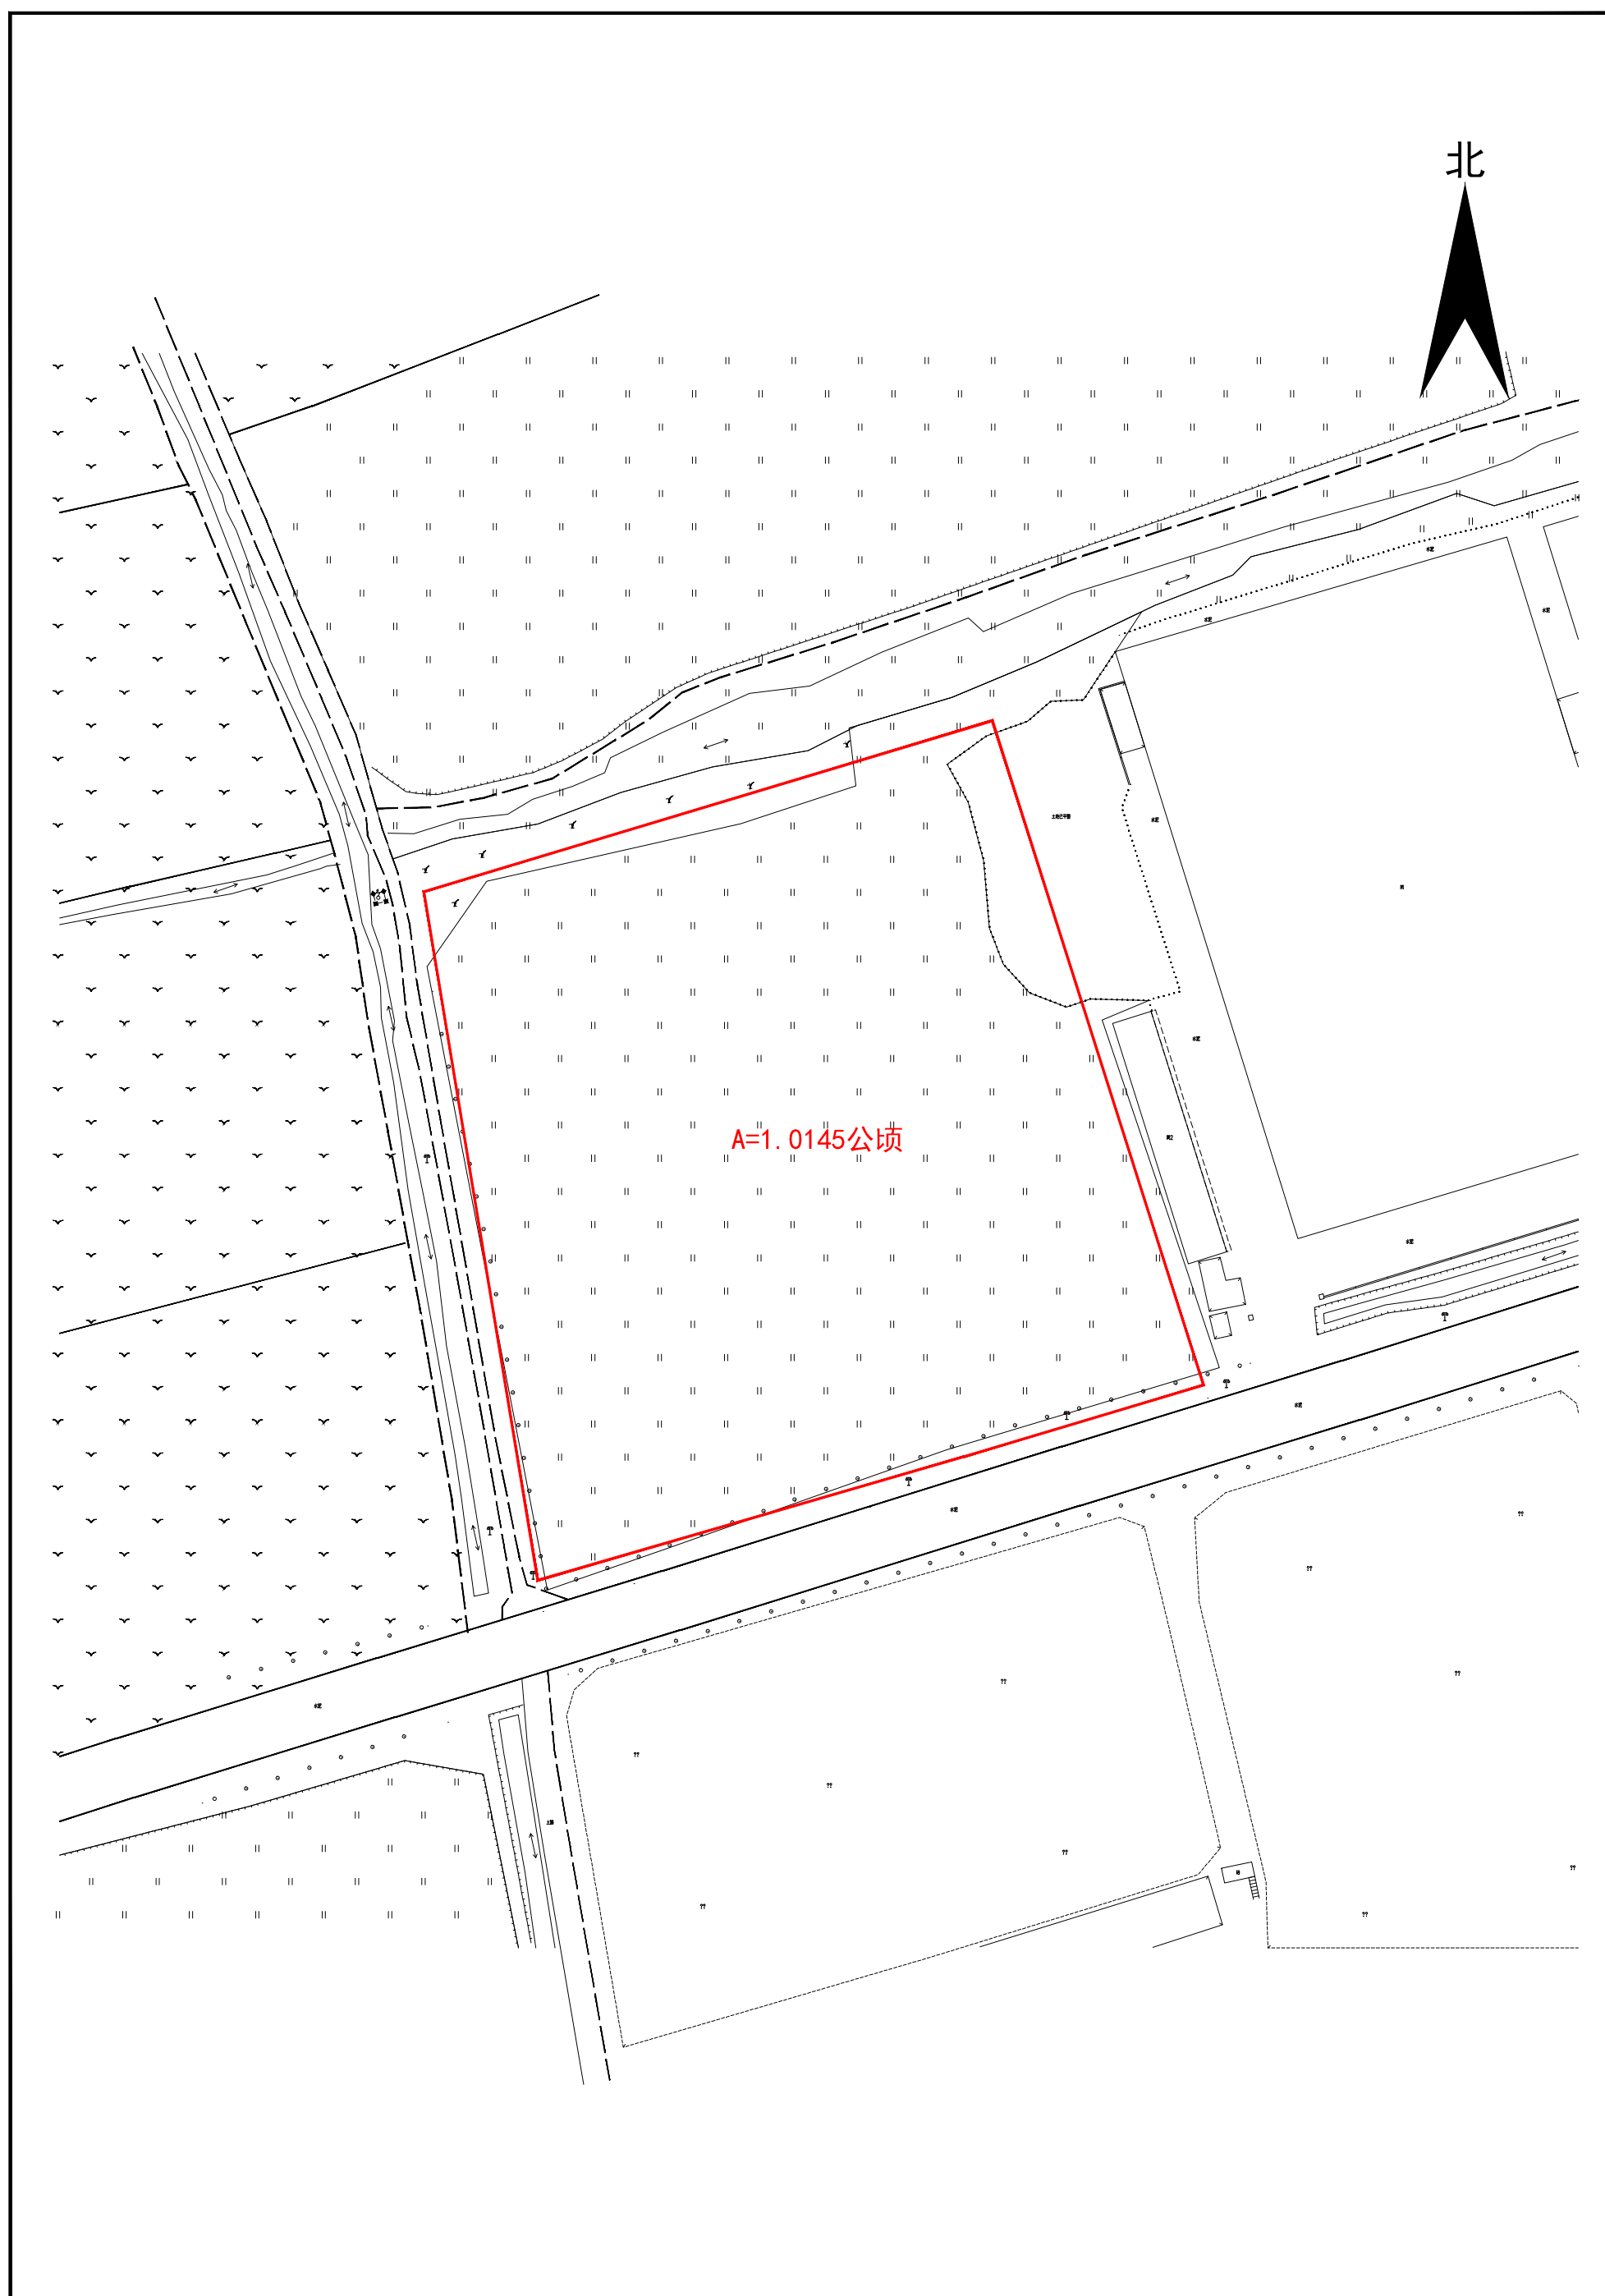

公告示意图

古井镇南朗村园山仔、介柴（土名）

1:2000

公告示意图

古井镇南朗村顺生围（土名）

1:1000

公告示意图

古井镇南朗村裕生围（土名）

1:1000