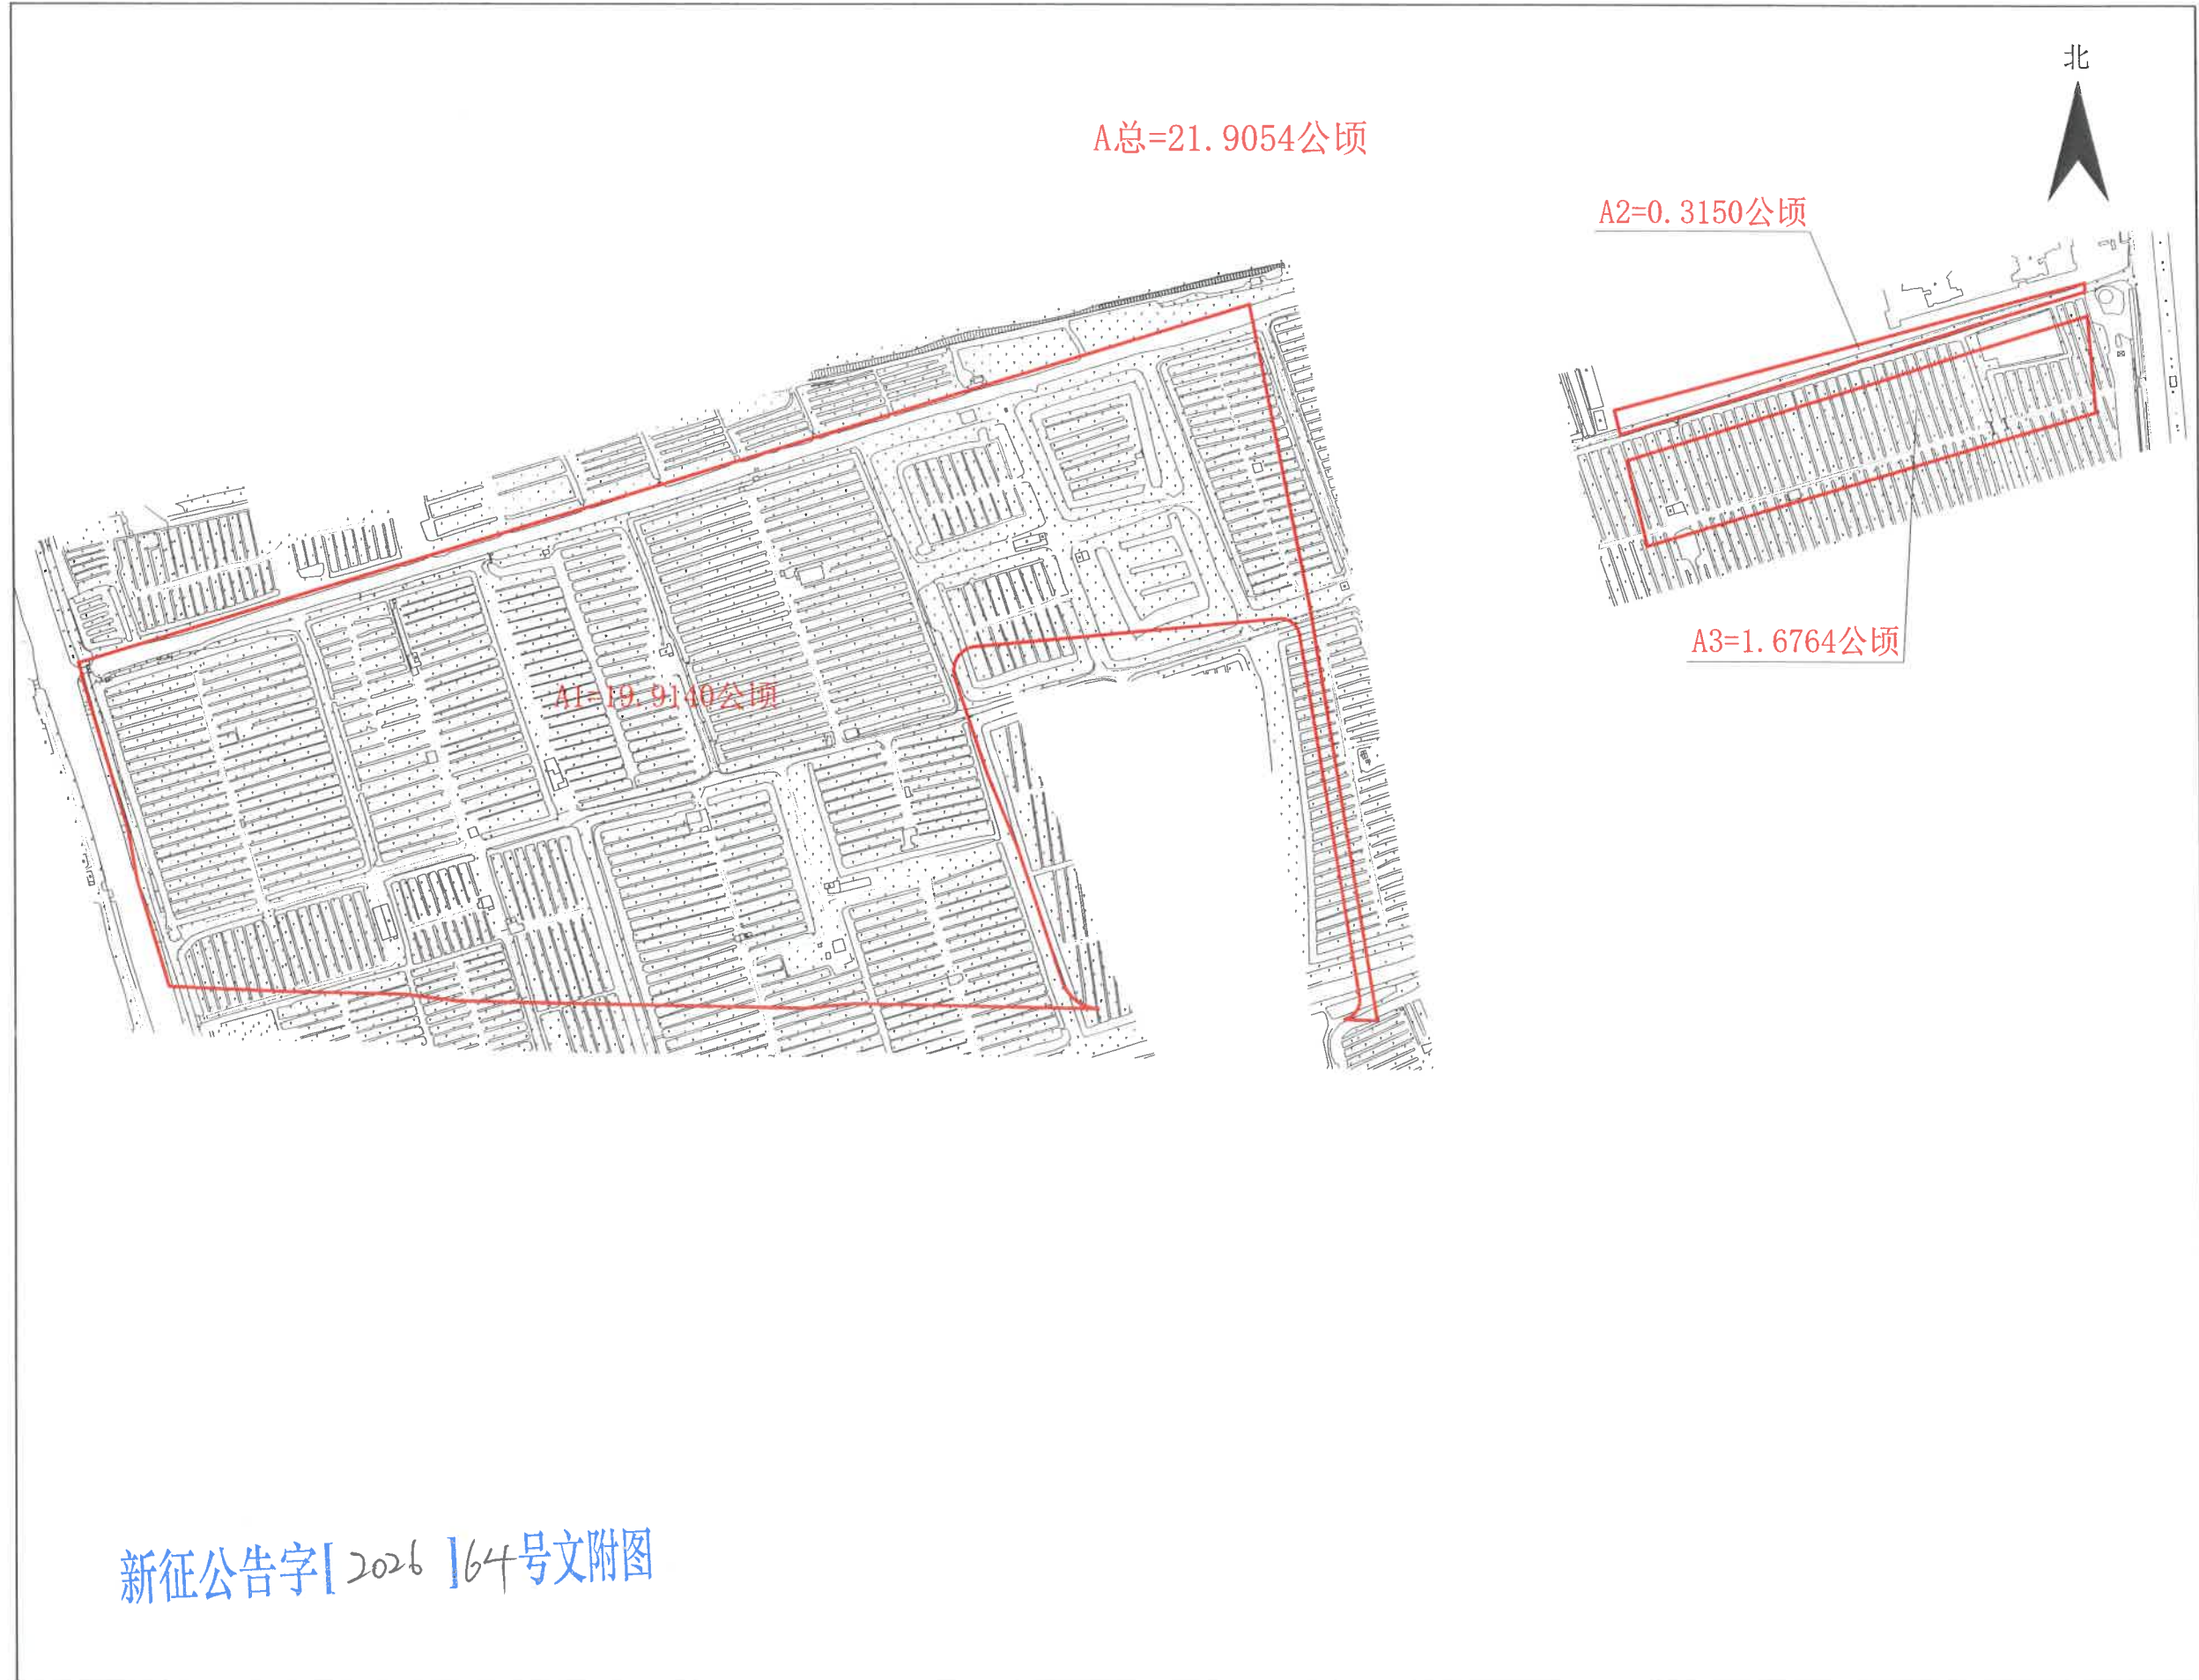

征收土地公告示意图
江门市新会区会城街道天马村五排、刘屋围、台子面、凡围（土名）

新征公告字[2026]164号文附图