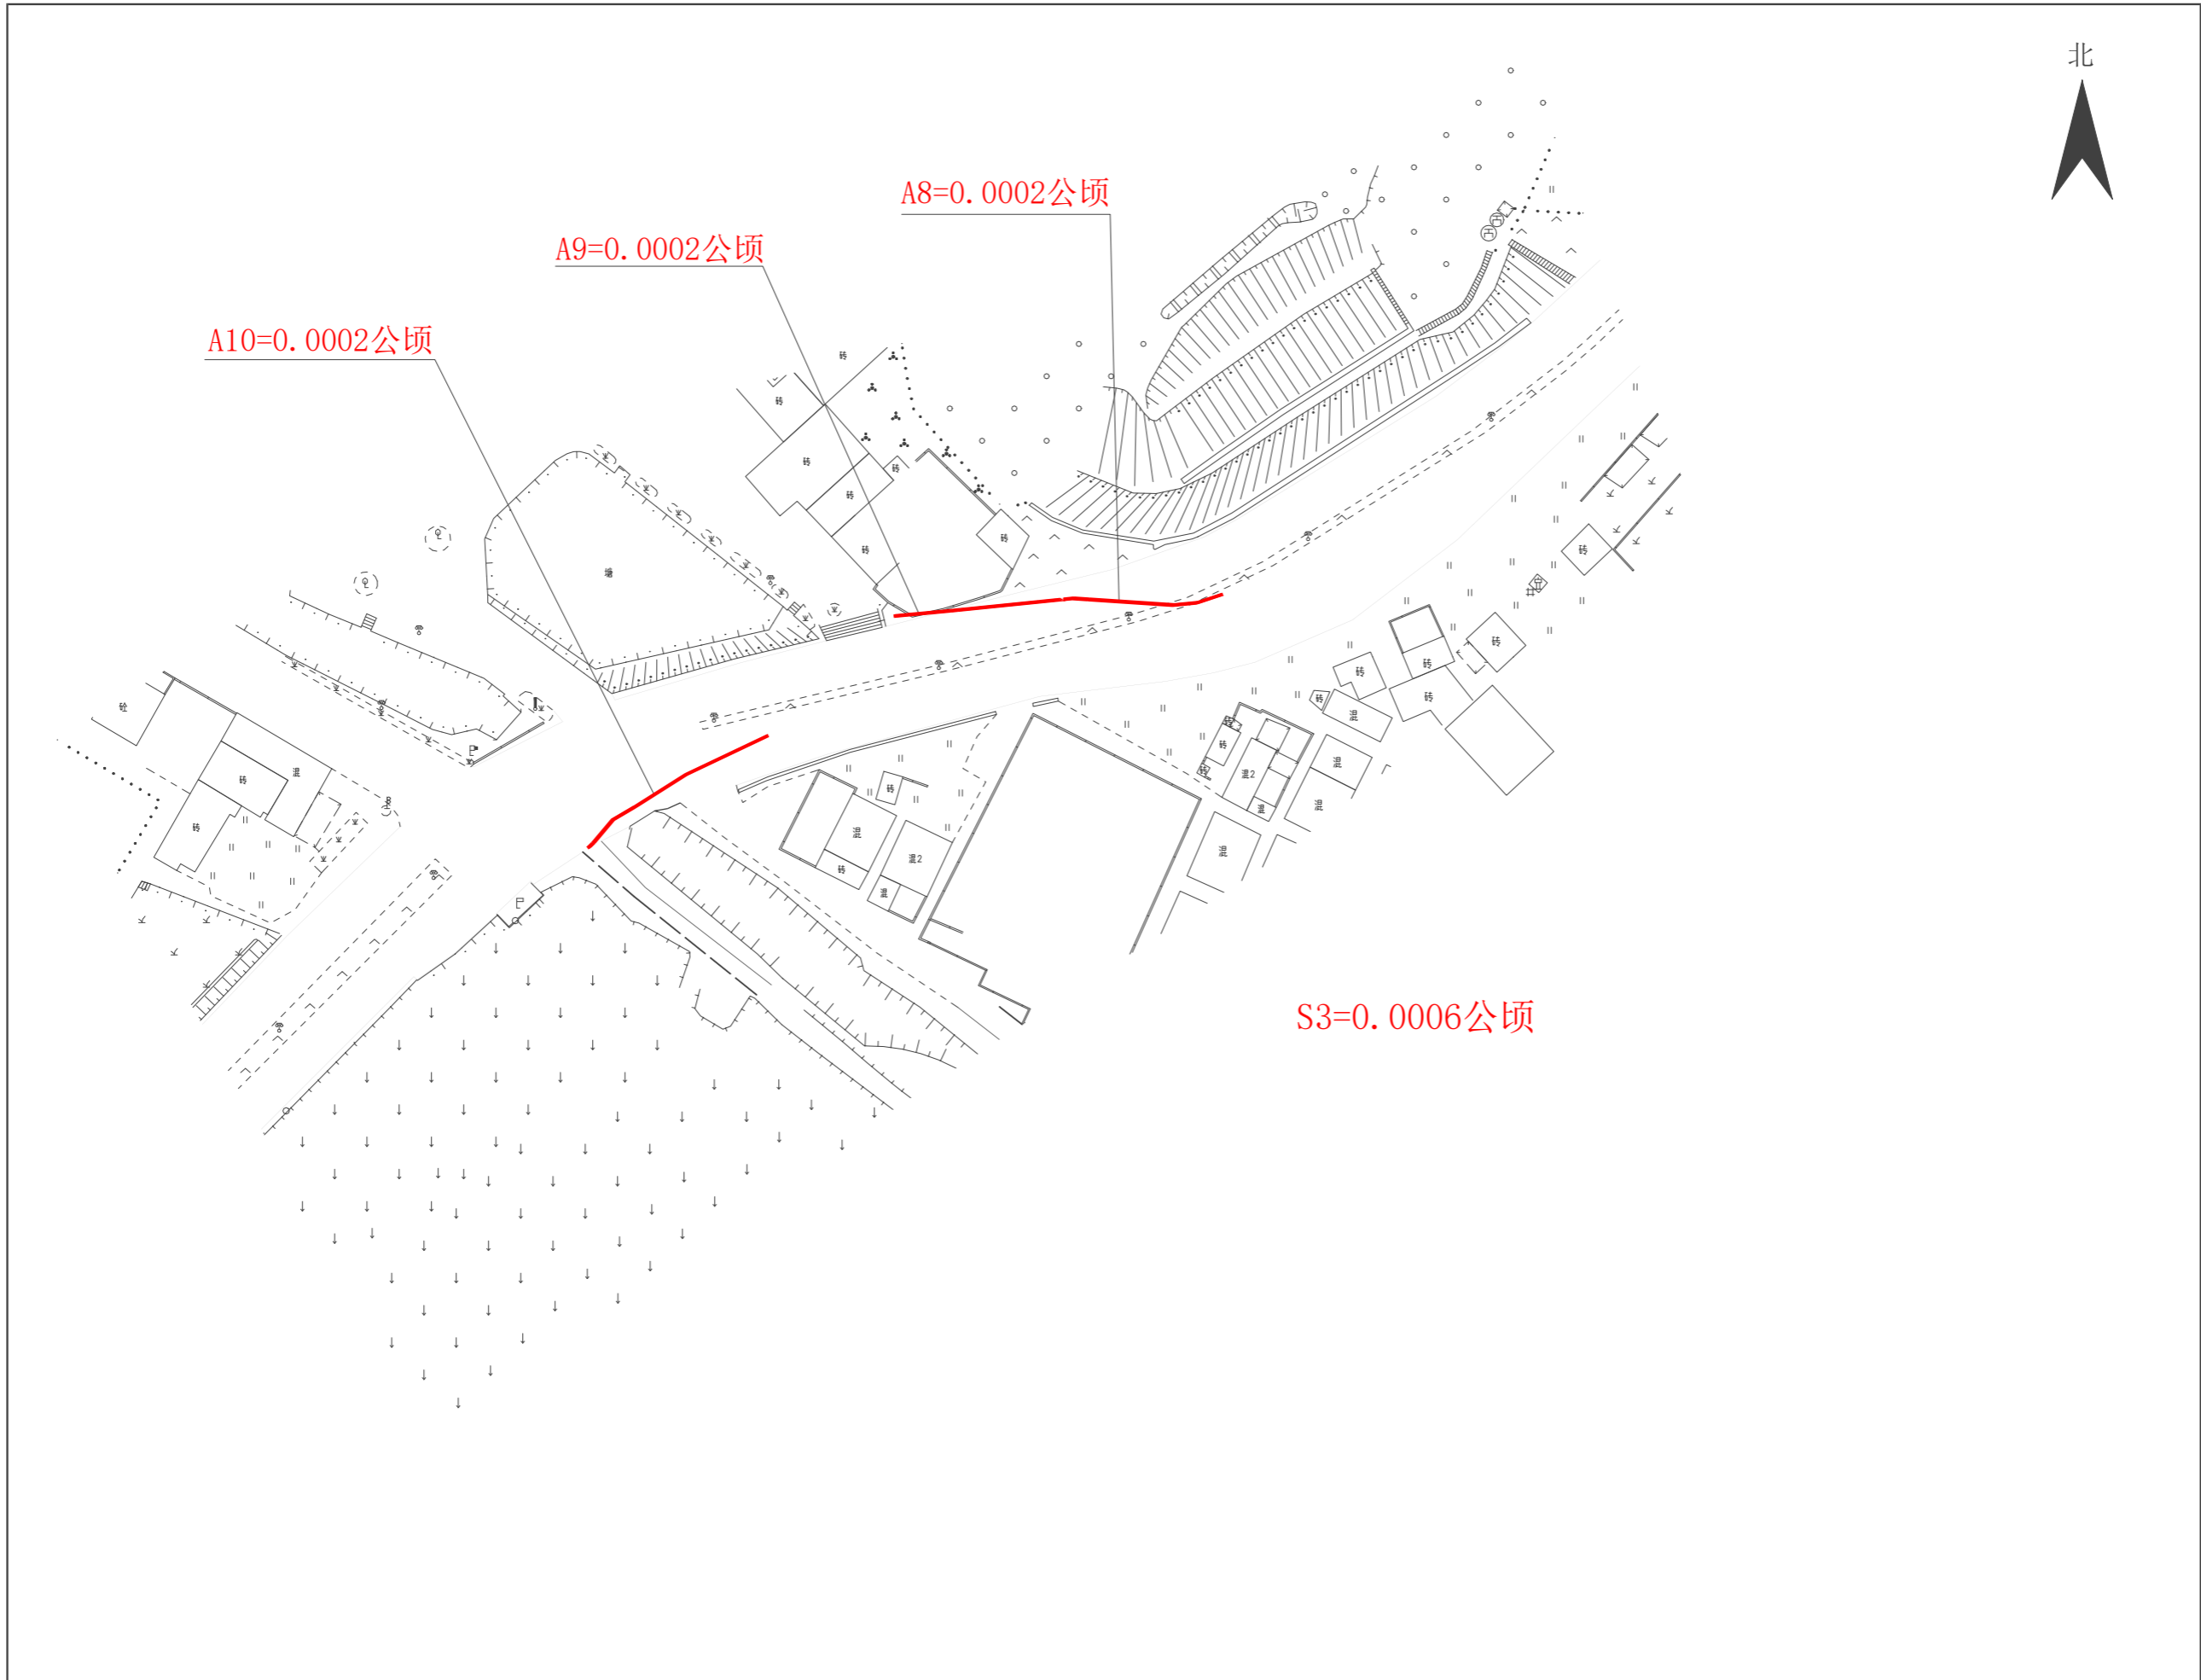

# 公告示意图 (1)

江门市新会区罗坑镇人民政府属下位于石咀村汇源小组、新塘小组、攸新小组、东塘小组、江咀小组、潮龙小组、新岭小组；下沙村横塘小组；芦冲村蚕山嘴、鹅头山脚、深水湖、子营荔枝山、羊坑路边地（土名）

# 公告示意图 (2)

江门市新会区罗坑镇人民政府属下位于石咀村汇源小组、新塘小组、攸新小组、东塘小组、江咀小组、潮龙小组、新岭小组；下沙村横塘小组；芦冲村蚕山嘴、鹅头山脚、深水湖、子营荔枝山、羊坑路边地（土名）

# 公告示意图 (3)

江门市新会区罗坑镇人民政府属下位于石咀村汇源小组、新塘小组、攸新小组、东塘小组、江咀小组、潮龙小组、新岭小组；下沙村横塘小组；芦冲村蚕山嘴、鹅头山脚、深水湖、子营荔枝山、羊坑路边地（土名）

# 公告示意图 (4)

江门市新会区罗坑镇人民政府属下位于石咀村汇源小组、新塘小组、攸新小组、东塘小组、江咀小组、潮龙小组、新岭小组；下沙村横塘小组；芦冲村蚕山嘴、鹅头山脚、深水湖、子营荔枝山、羊坑路边地（土名）

A12=0.0001公顷

S4=0.0015公顷

A11=0.0014公顷