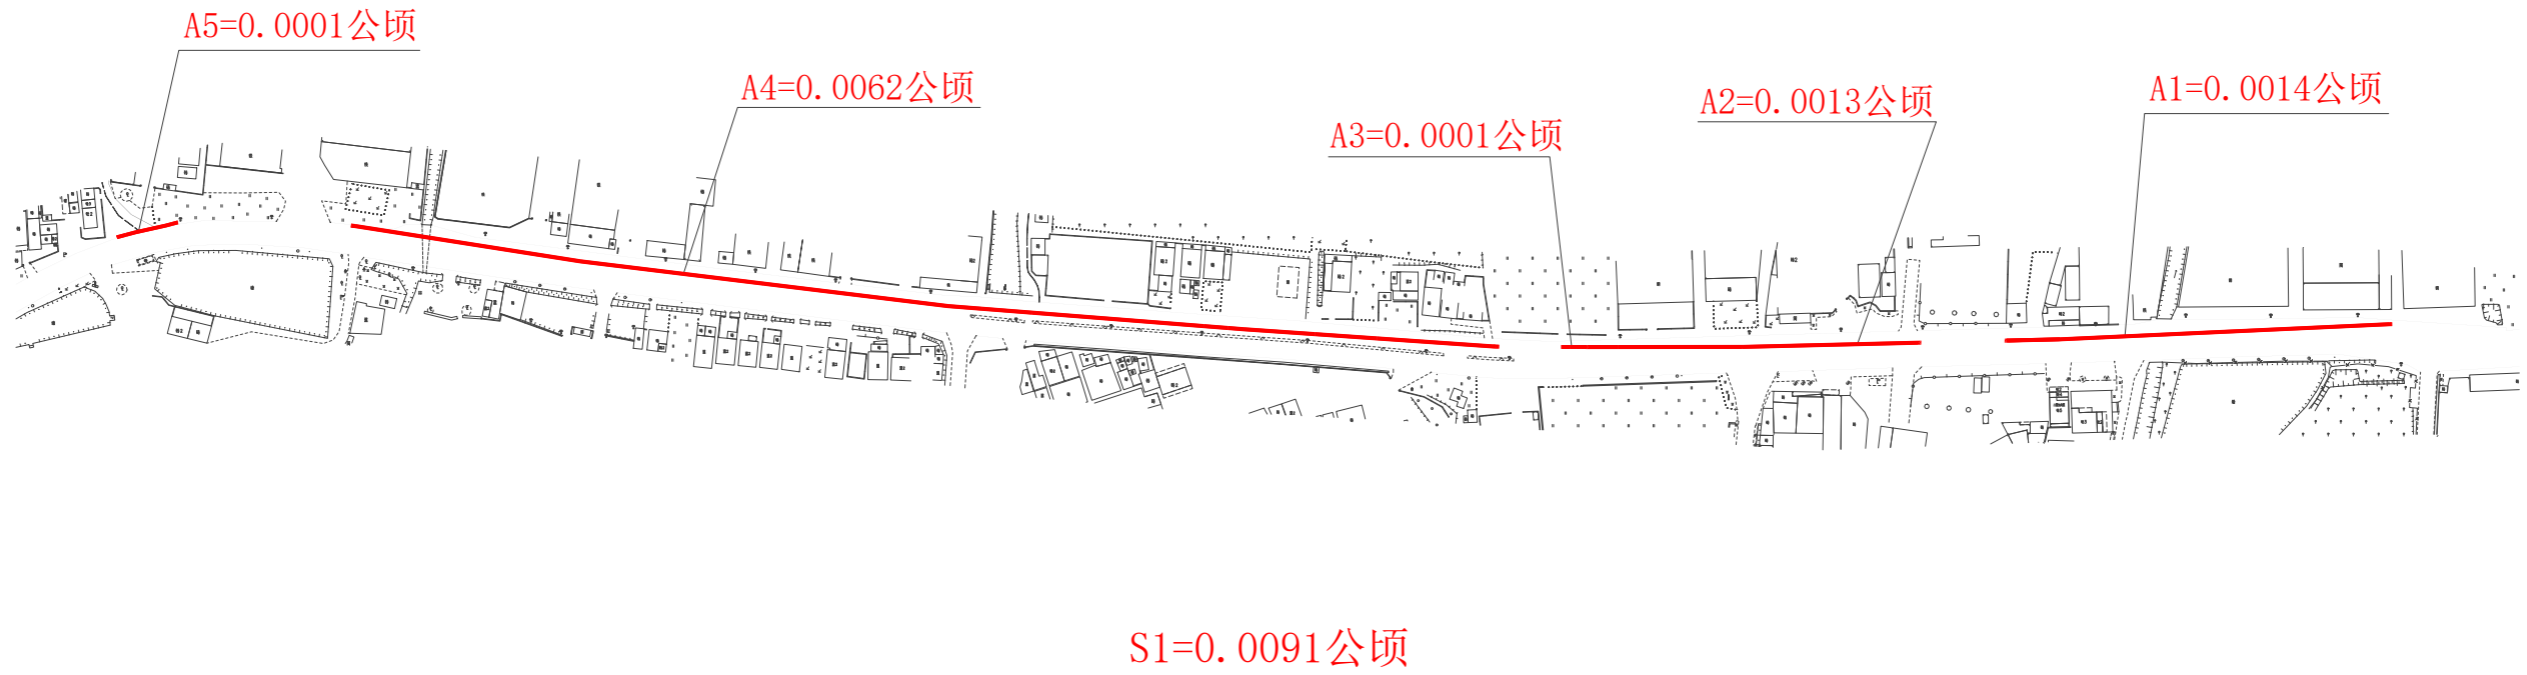

# 公告示意图 (1)

江门市新会区罗坑镇人民政府属下位于石咀村汇源小组、新塘小组、攸新小组、东塘小组、江咀小组、潮龙小组、新岭小组；下沙村横塘小组；芦冲村蚕山嘴、鹅头山脚、深水湖、子营荔枝山、羊坑路边地（土名）

# 公告示意图 (2)

江门市新会区罗坑镇人民政府属下位于石咀村汇源小组、新塘小组、攸新小组、东塘小组、江咀小组、潮龙小组、新岭小组；下沙村横塘小组；芦冲村蚕山嘴、鹅头山脚、深水湖、子营荔枝山、羊坑路边地（土名）

# 公告示意图 (3)

江门市新会区罗坑镇人民政府属下位于石咀村汇源小组、新塘小组、攸新小组、东塘小组、江咀小组、潮龙小组、新岭小组；下沙村横塘小组；芦冲村蚕山嘴、鹅头山脚、深水湖、子营荔枝山、羊坑路边地（土名）

# 公告示意图 (4)

江门市新会区罗坑镇人民政府属下位于石咀村汇源小组、新塘小组、攸新小组、东塘小组、江咀小组、潮龙小组、新岭小组；下沙村横塘小组；芦冲村蚕山嘴、鹅头山脚、深水湖、子营荔枝山、羊坑路边地（土名）

A12=0.0001公顷

S4=0.0015公顷

A11=0.0014公顷