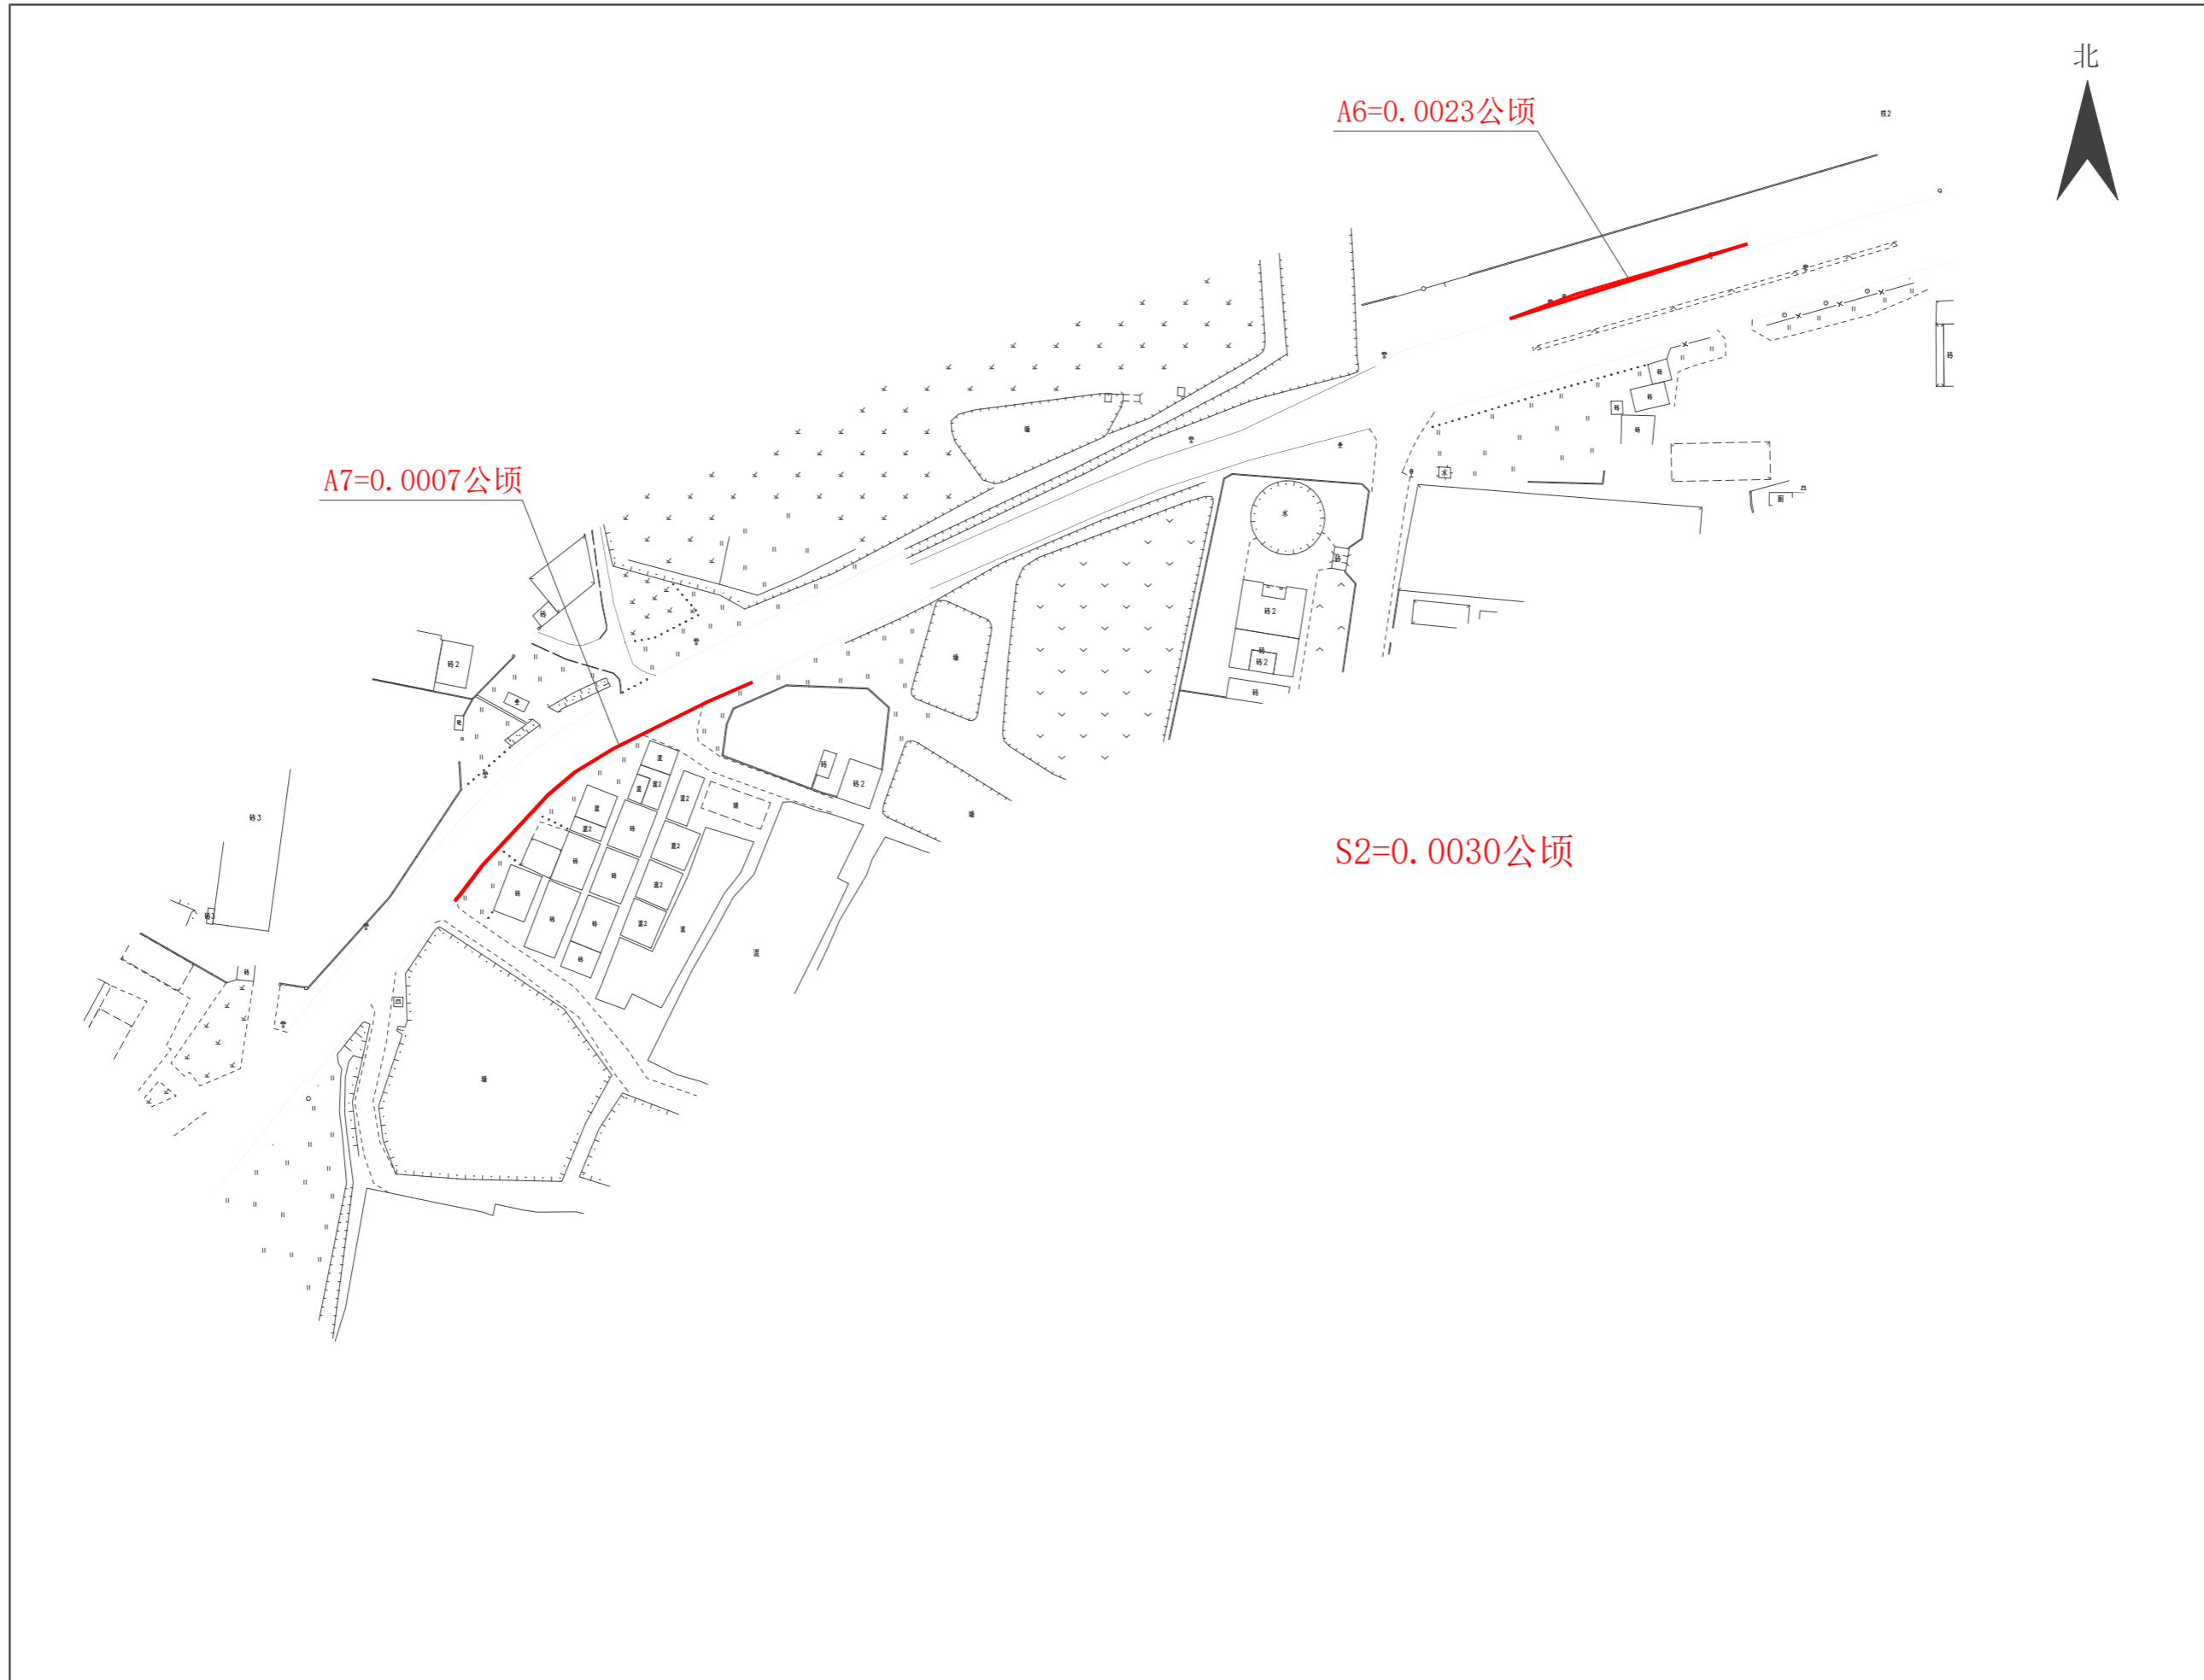

# 公告示意图 (1)

江门市新会区罗坑镇人民政府属下位于石咀村汇源小组、新塘小组、攸新小组、东塘小组、江咀小组、潮龙小组、新岭小组；下沙村横塘小组；芦冲村蚕山嘴、鹅头山脚、深水湖、子营荔枝山、羊坑路边地（土名）

# 公告示意图 (2)

江门市新会区罗坑镇人民政府属下位于石咀村汇源小组、新塘小组、攸新小组、东塘小组、江咀小组、潮龙小组、新岭小组；下沙村横塘小组；芦冲村蚕山嘴、鹅头山脚、深水湖、子营荔枝山、羊坑路边地（土名）

# 公告示意图 (3)

江门市新会区罗坑镇人民政府属下位于石咀村汇源小组、新塘小组、攸新小组、东塘小组、江咀小组、潮龙小组、新岭小组；下沙村横塘小组；芦冲村蚕山嘴、鹅头山脚、深水湖、子营荔枝山、羊坑路边地（土名）

# 公告示意图 (4)

江门市新会区罗坑镇人民政府属下位于石咀村汇源小组、新塘小组、攸新小组、东塘小组、江咀小组、潮龙小组、新岭小组；下沙村横塘小组；芦冲村蚕山嘴、鹅头山脚、深水湖、子营荔枝山、羊坑路边地（土名）

A12=0.0001公顷

S4=0.0015公顷

A11=0.0014公顷