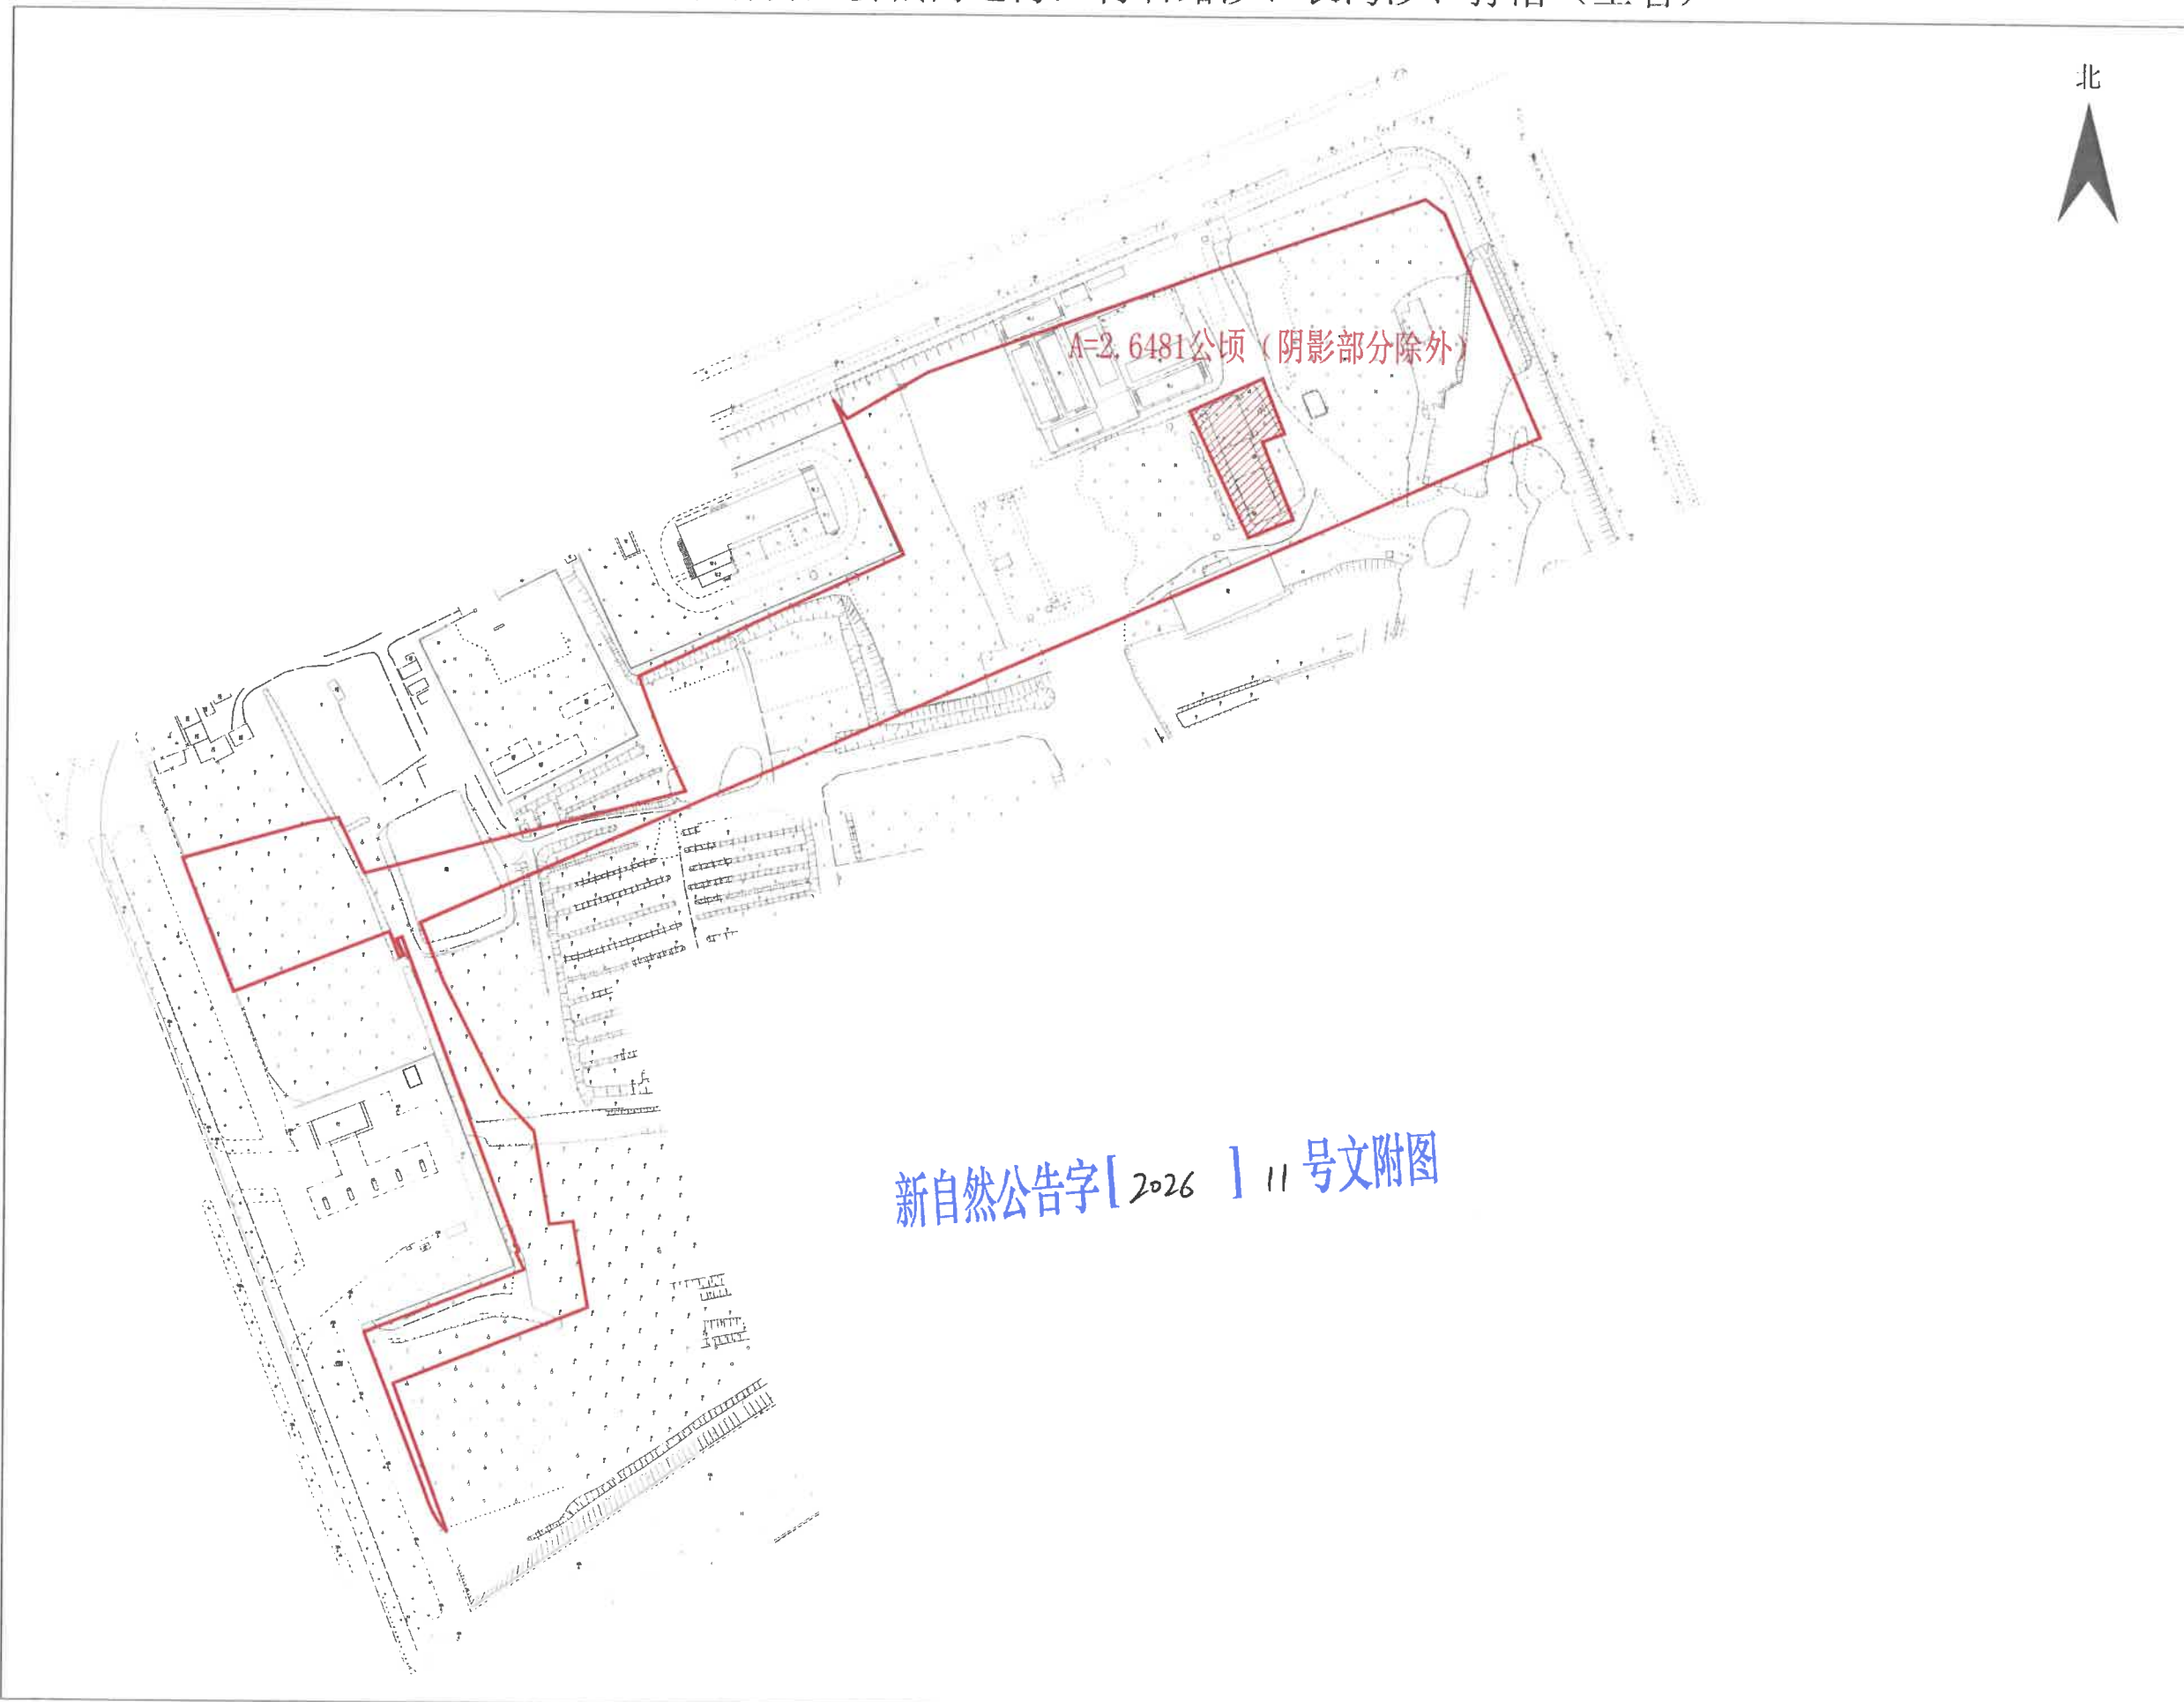

征收土地公告示意图
江门市新会区会城街道梅江村石路沙、长湾沙、孖洛（土名）

新自然公告字[2026]11号文附图

征收土地公告示意图
江门市新会区会城街道梅江村沙脊、横流围、塞口围（土名）

A=3.5808公顷

新自然公告字[2026]11号文附图