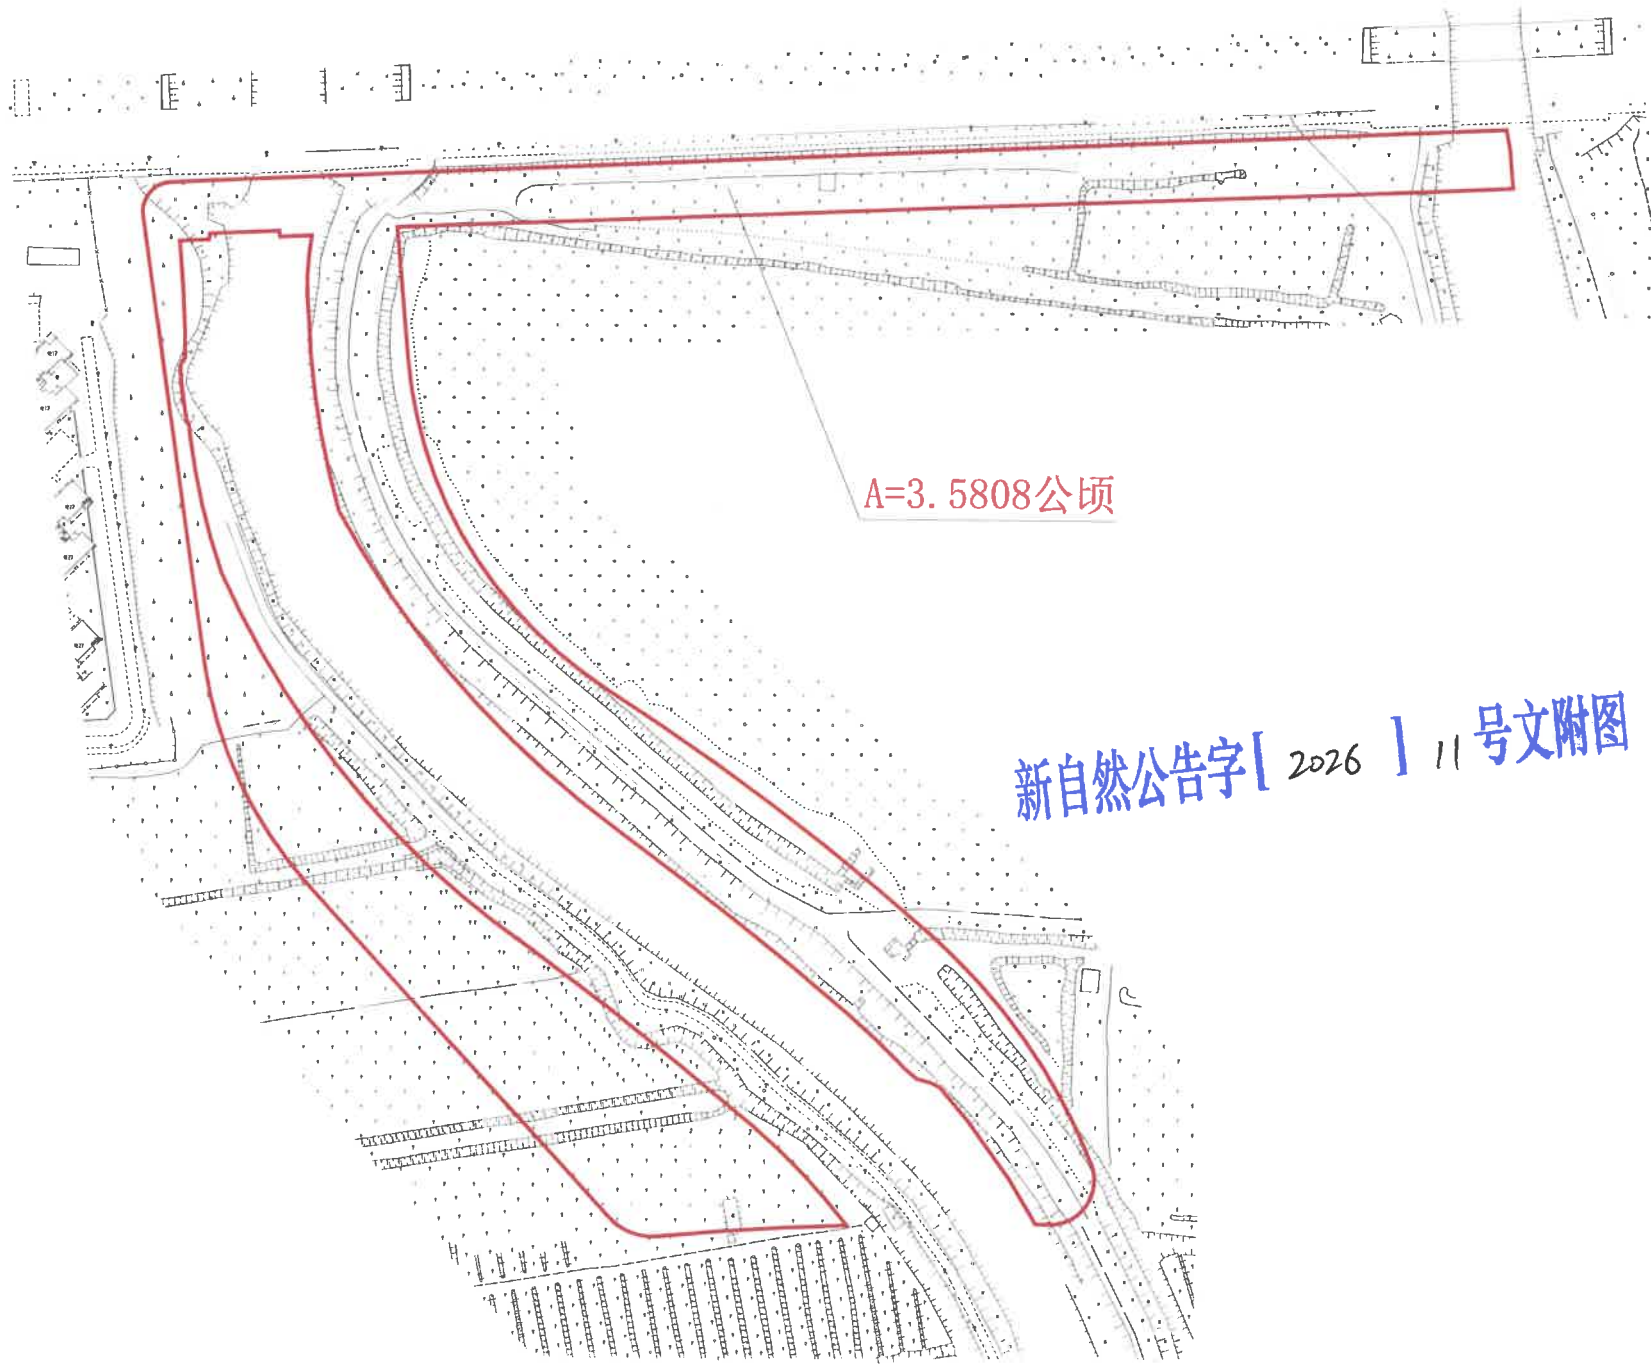

征收土地公告示意图
江门市新会区会城街道梅江村石路沙、长湾沙、孖洛（土名）

新自然公告字[2026]11号文附图

征收土地公告示意图
江门市新会区会城街道梅江村沙脊、横流围、塞口围（土名）

A=3.5808公顷

新自然公告字[2026]11号文附图