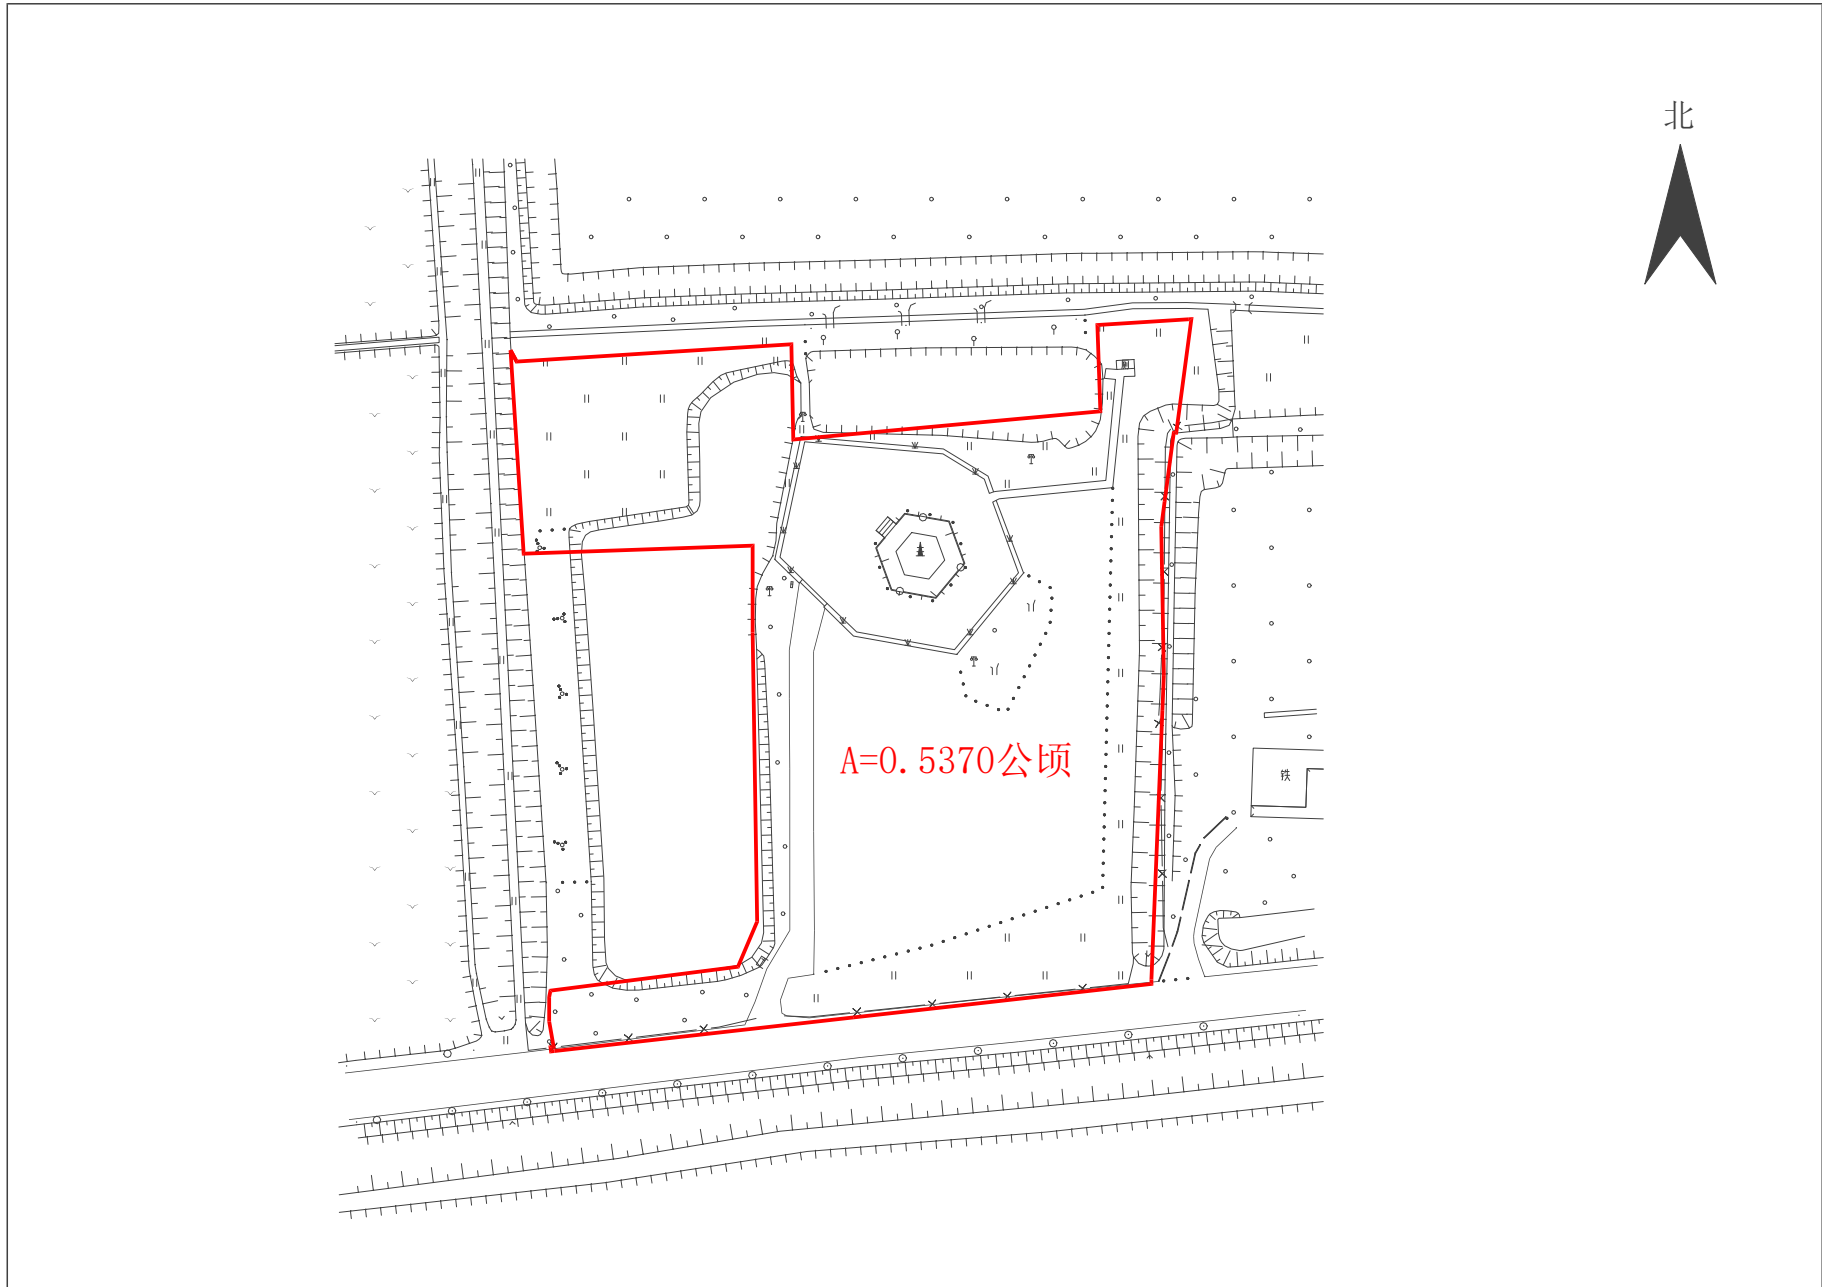

公告示意图

江门市新会区古井镇慈溪村第三组股份经济合作社阁墩（土名）

1:1000