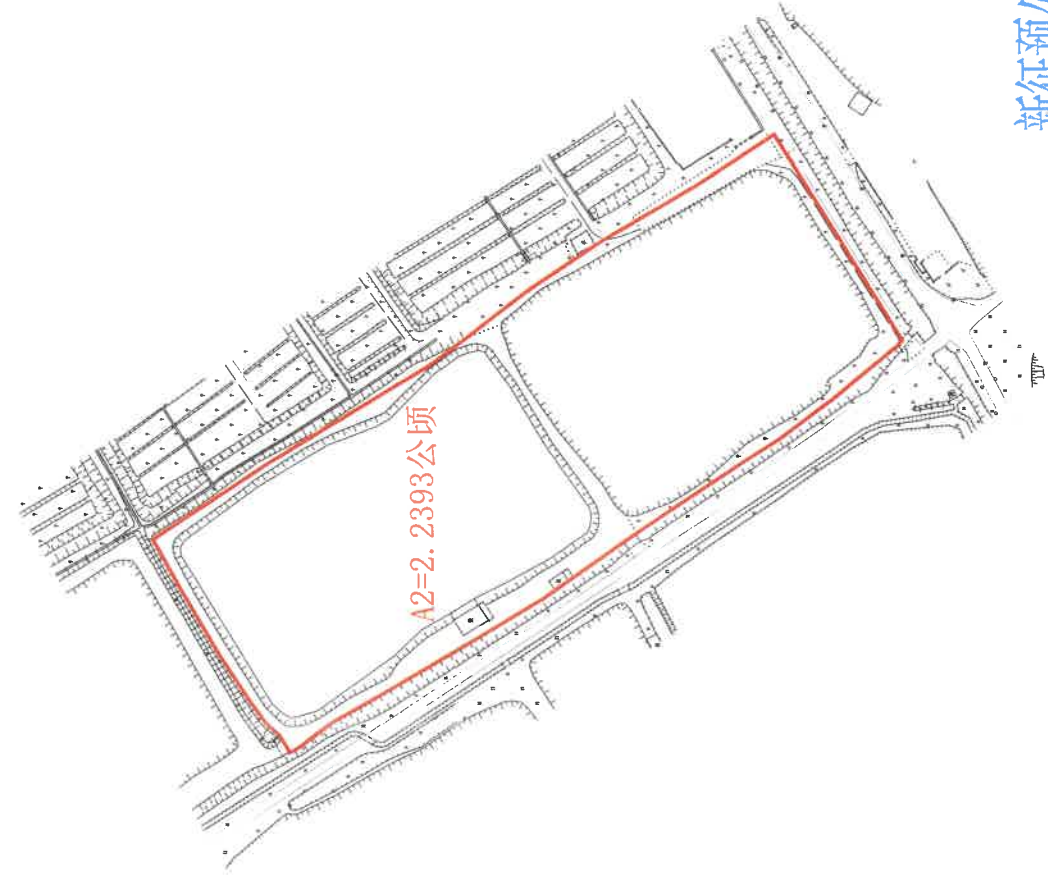

公告示意图  
江门市新会区双水镇萌头村十岭鱼塘、十岭一号塘、九岭鱼塘二（土名）

A1=0.0252公顷

A总=2.2645公顷

A2=2.2393公顷

新征預告字[2026]15号文附图