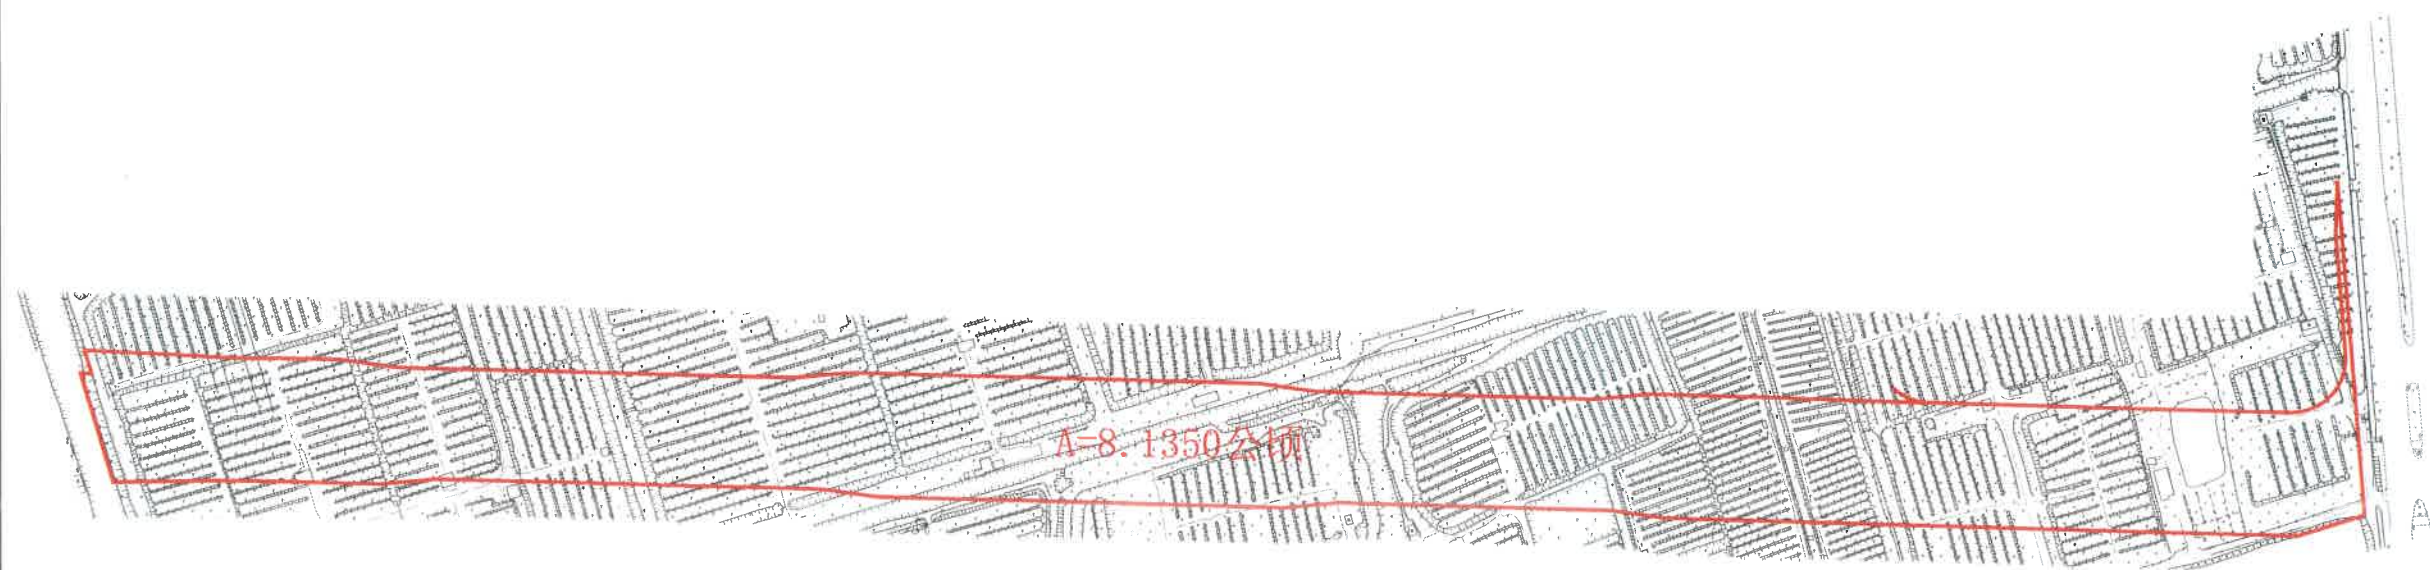

公告示意图
江门市新会区会城街道天马村凡围、古老坦、台子面、牛墩围（土名）

新征公告字[2026]19号文附图