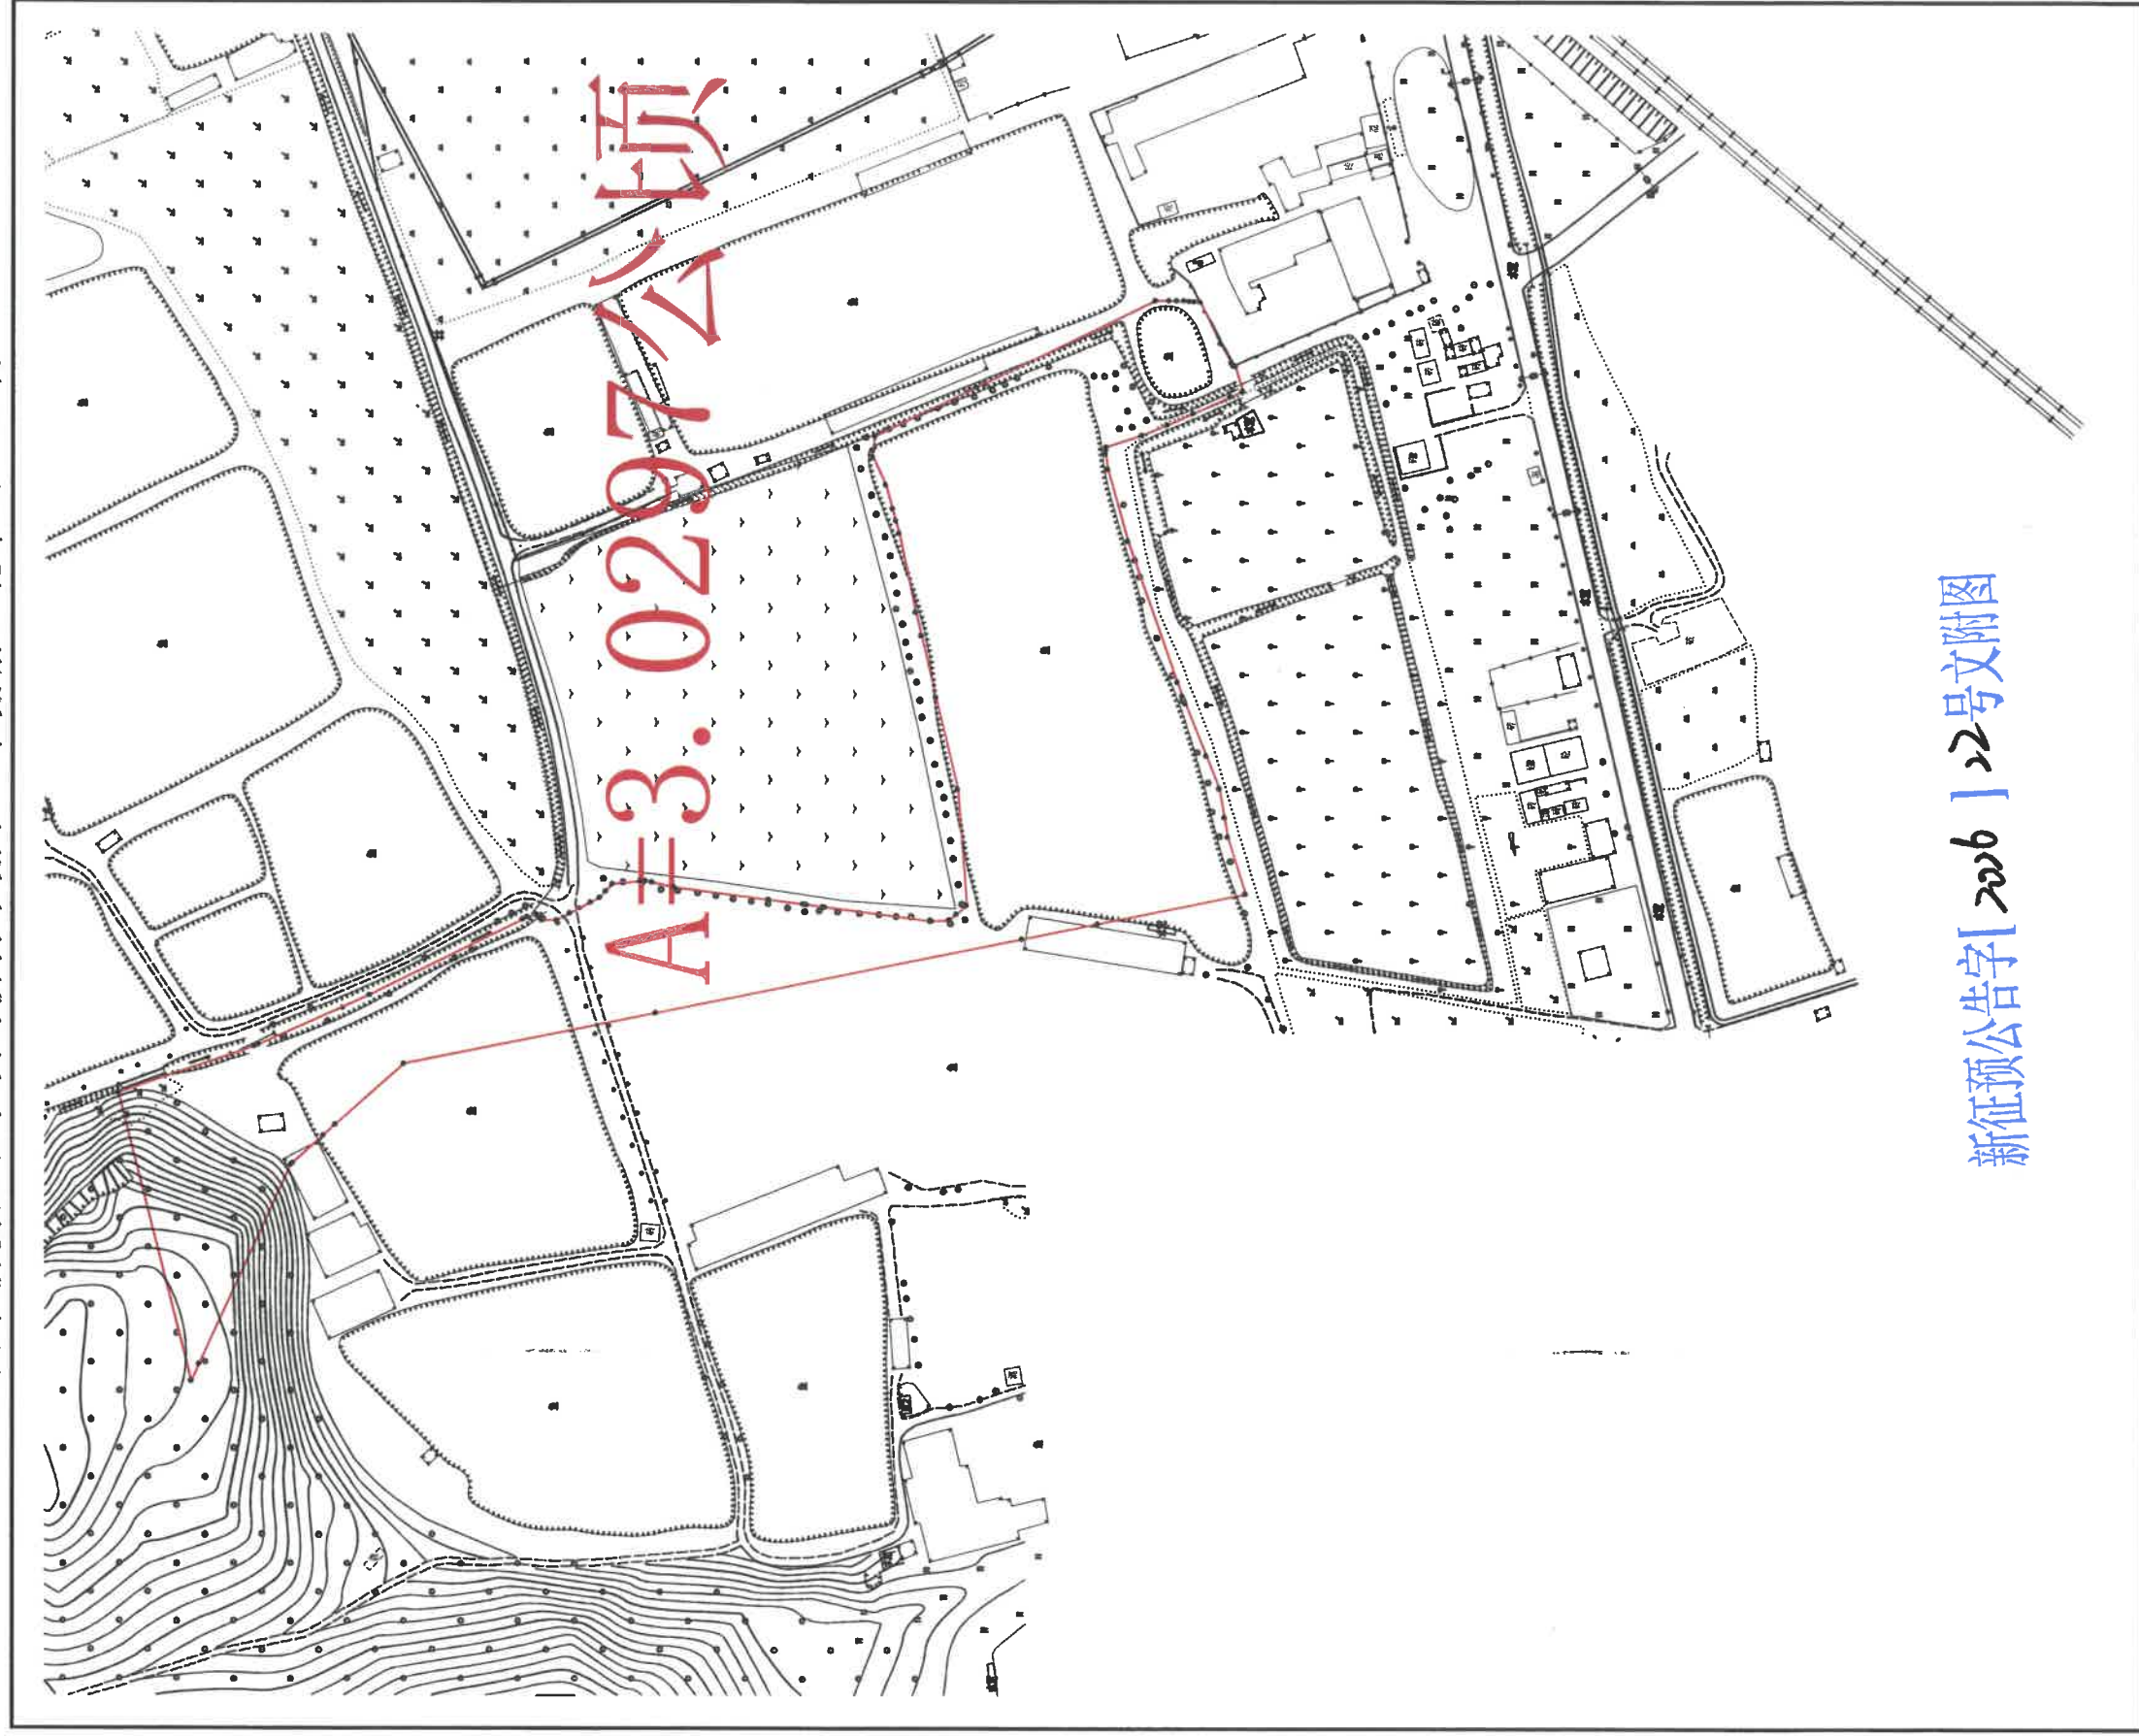

公告示意图
江門市新會區雙水鎮島橋村草棚下、草棚塘、北帝山（土名）

新征預告字[2006]22號文附圖

1:2500

公告示意图
江门市新会区双水镇萌头村新村草棚农田（土名）

新征預告字[2026]23号文附图

1:1500