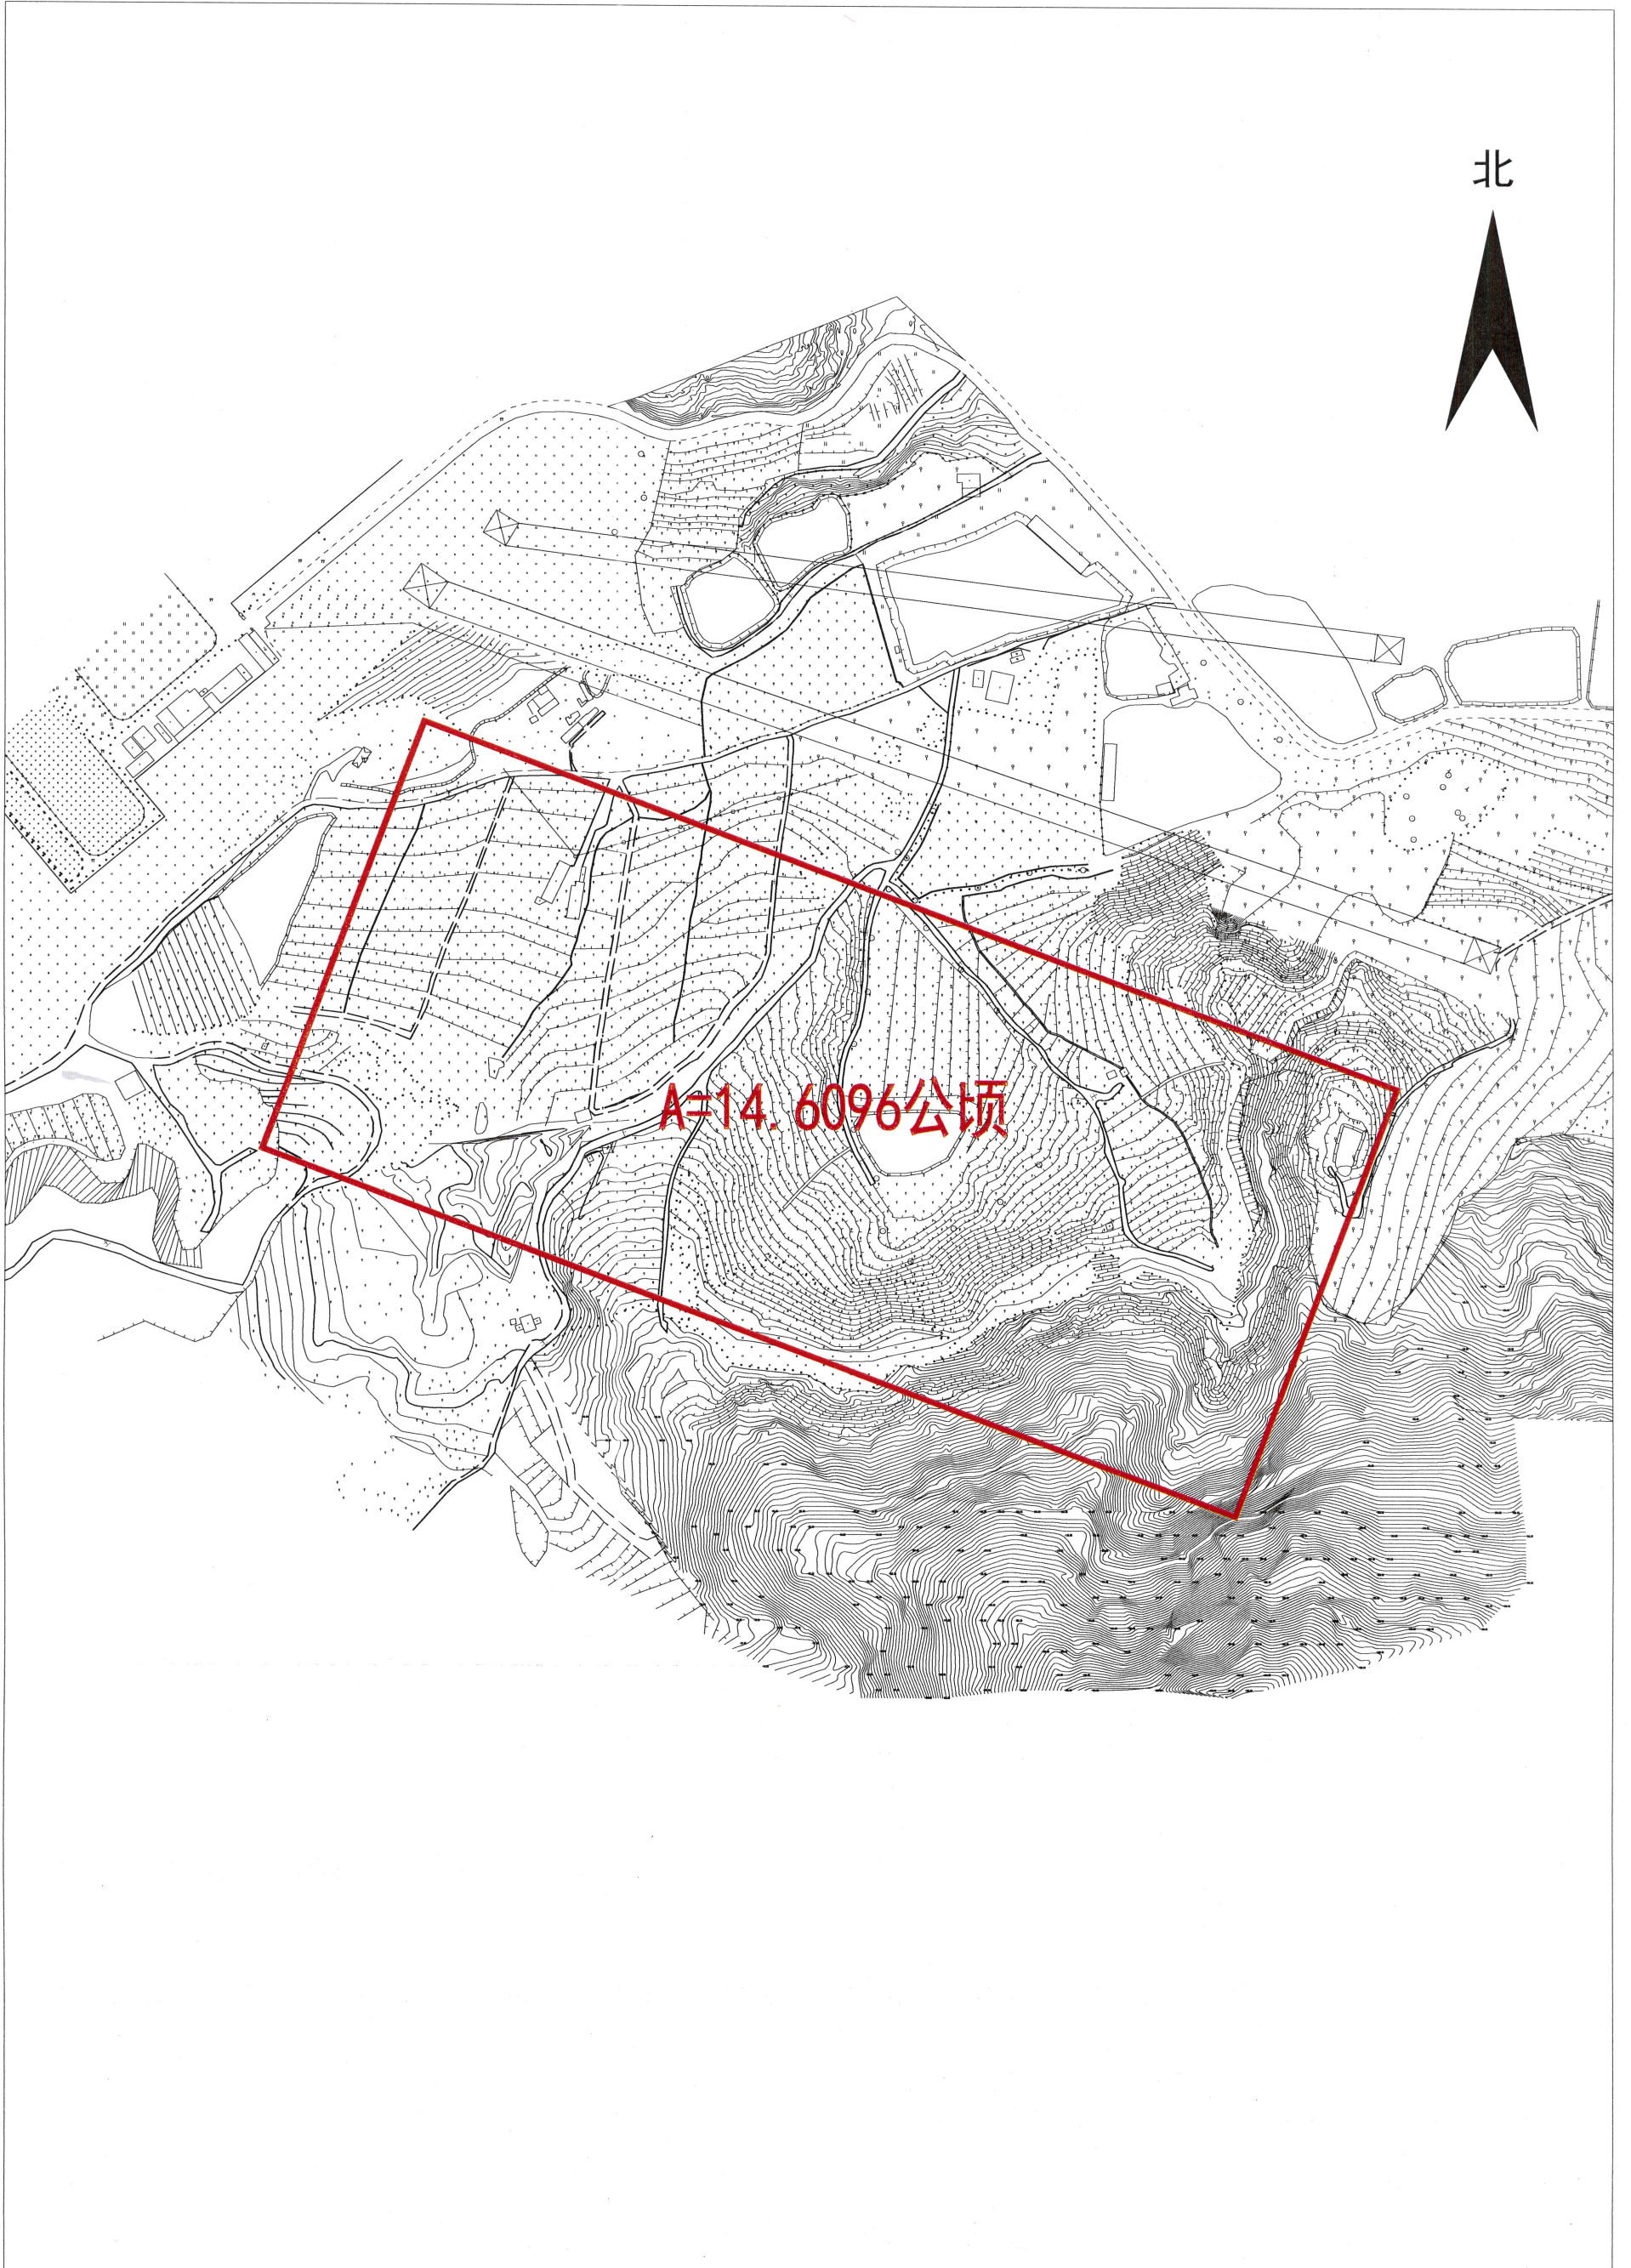

公告示意图
古井镇南朗村园山仔、介柴（土名）

北

A=14.6096公顷