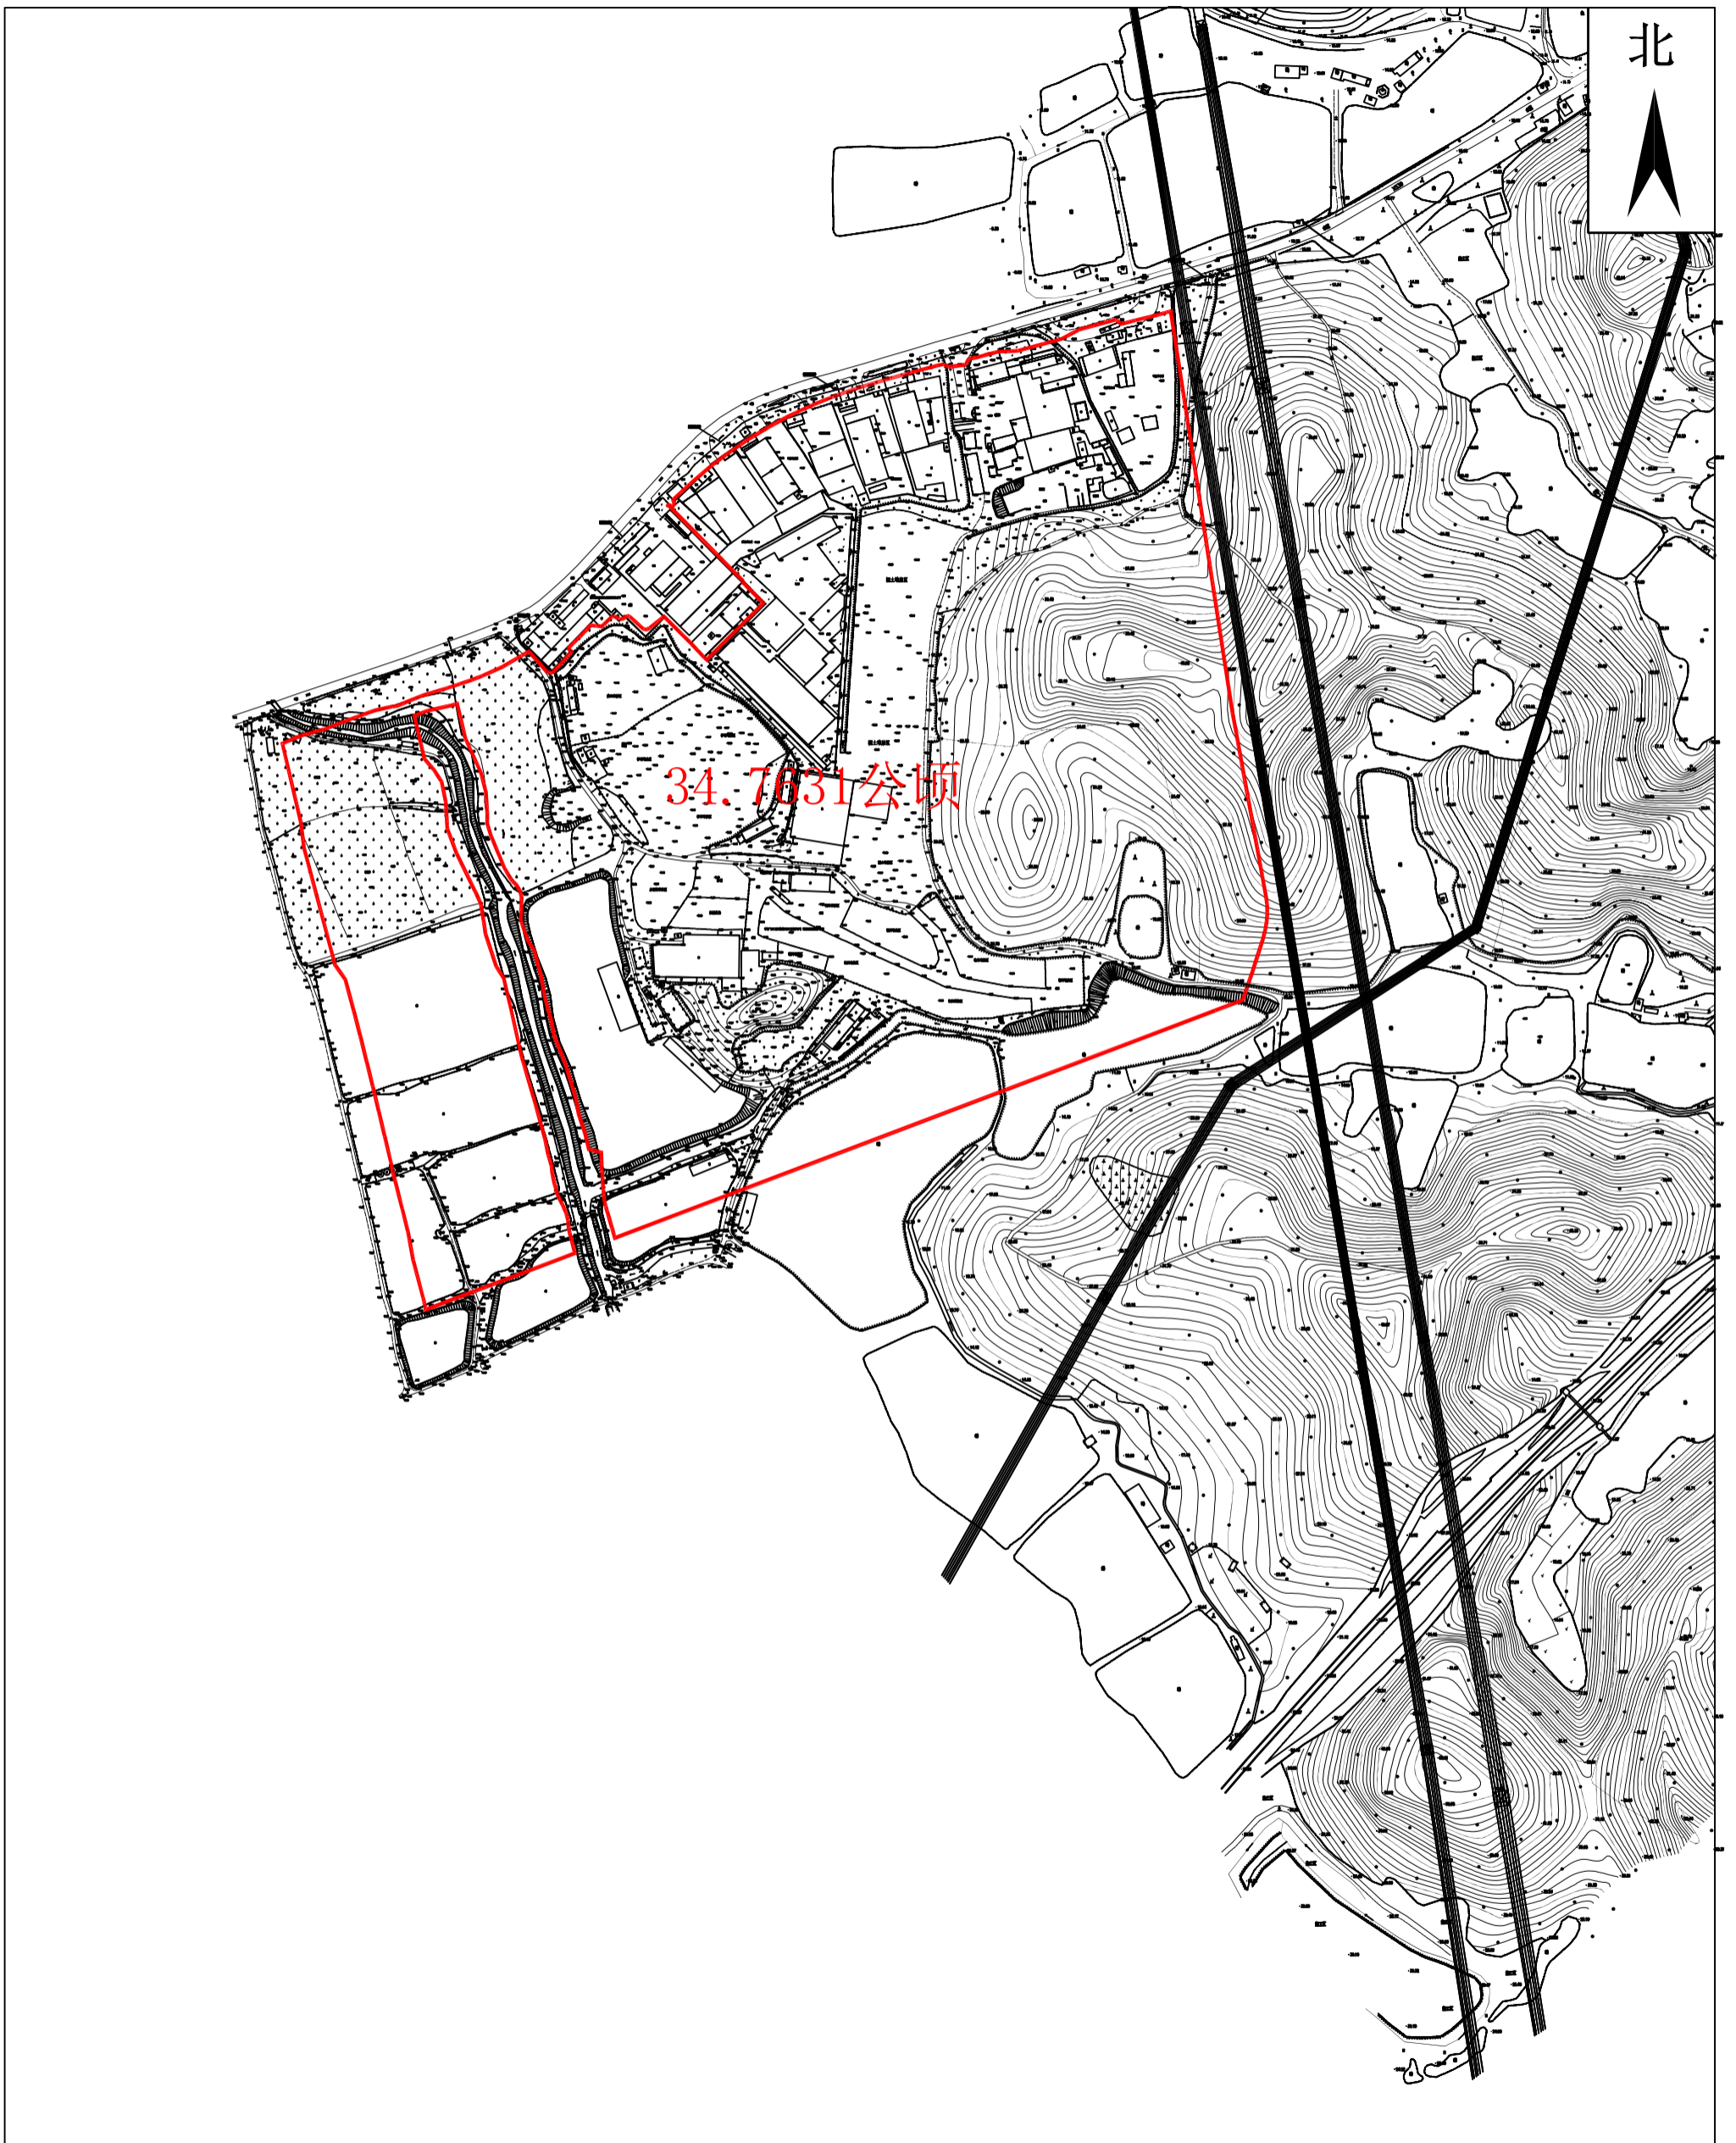

公告示意图

江门市新会区罗坑镇天湖村螺山、营桥头、营山、旱巷（土名）

1: 5000