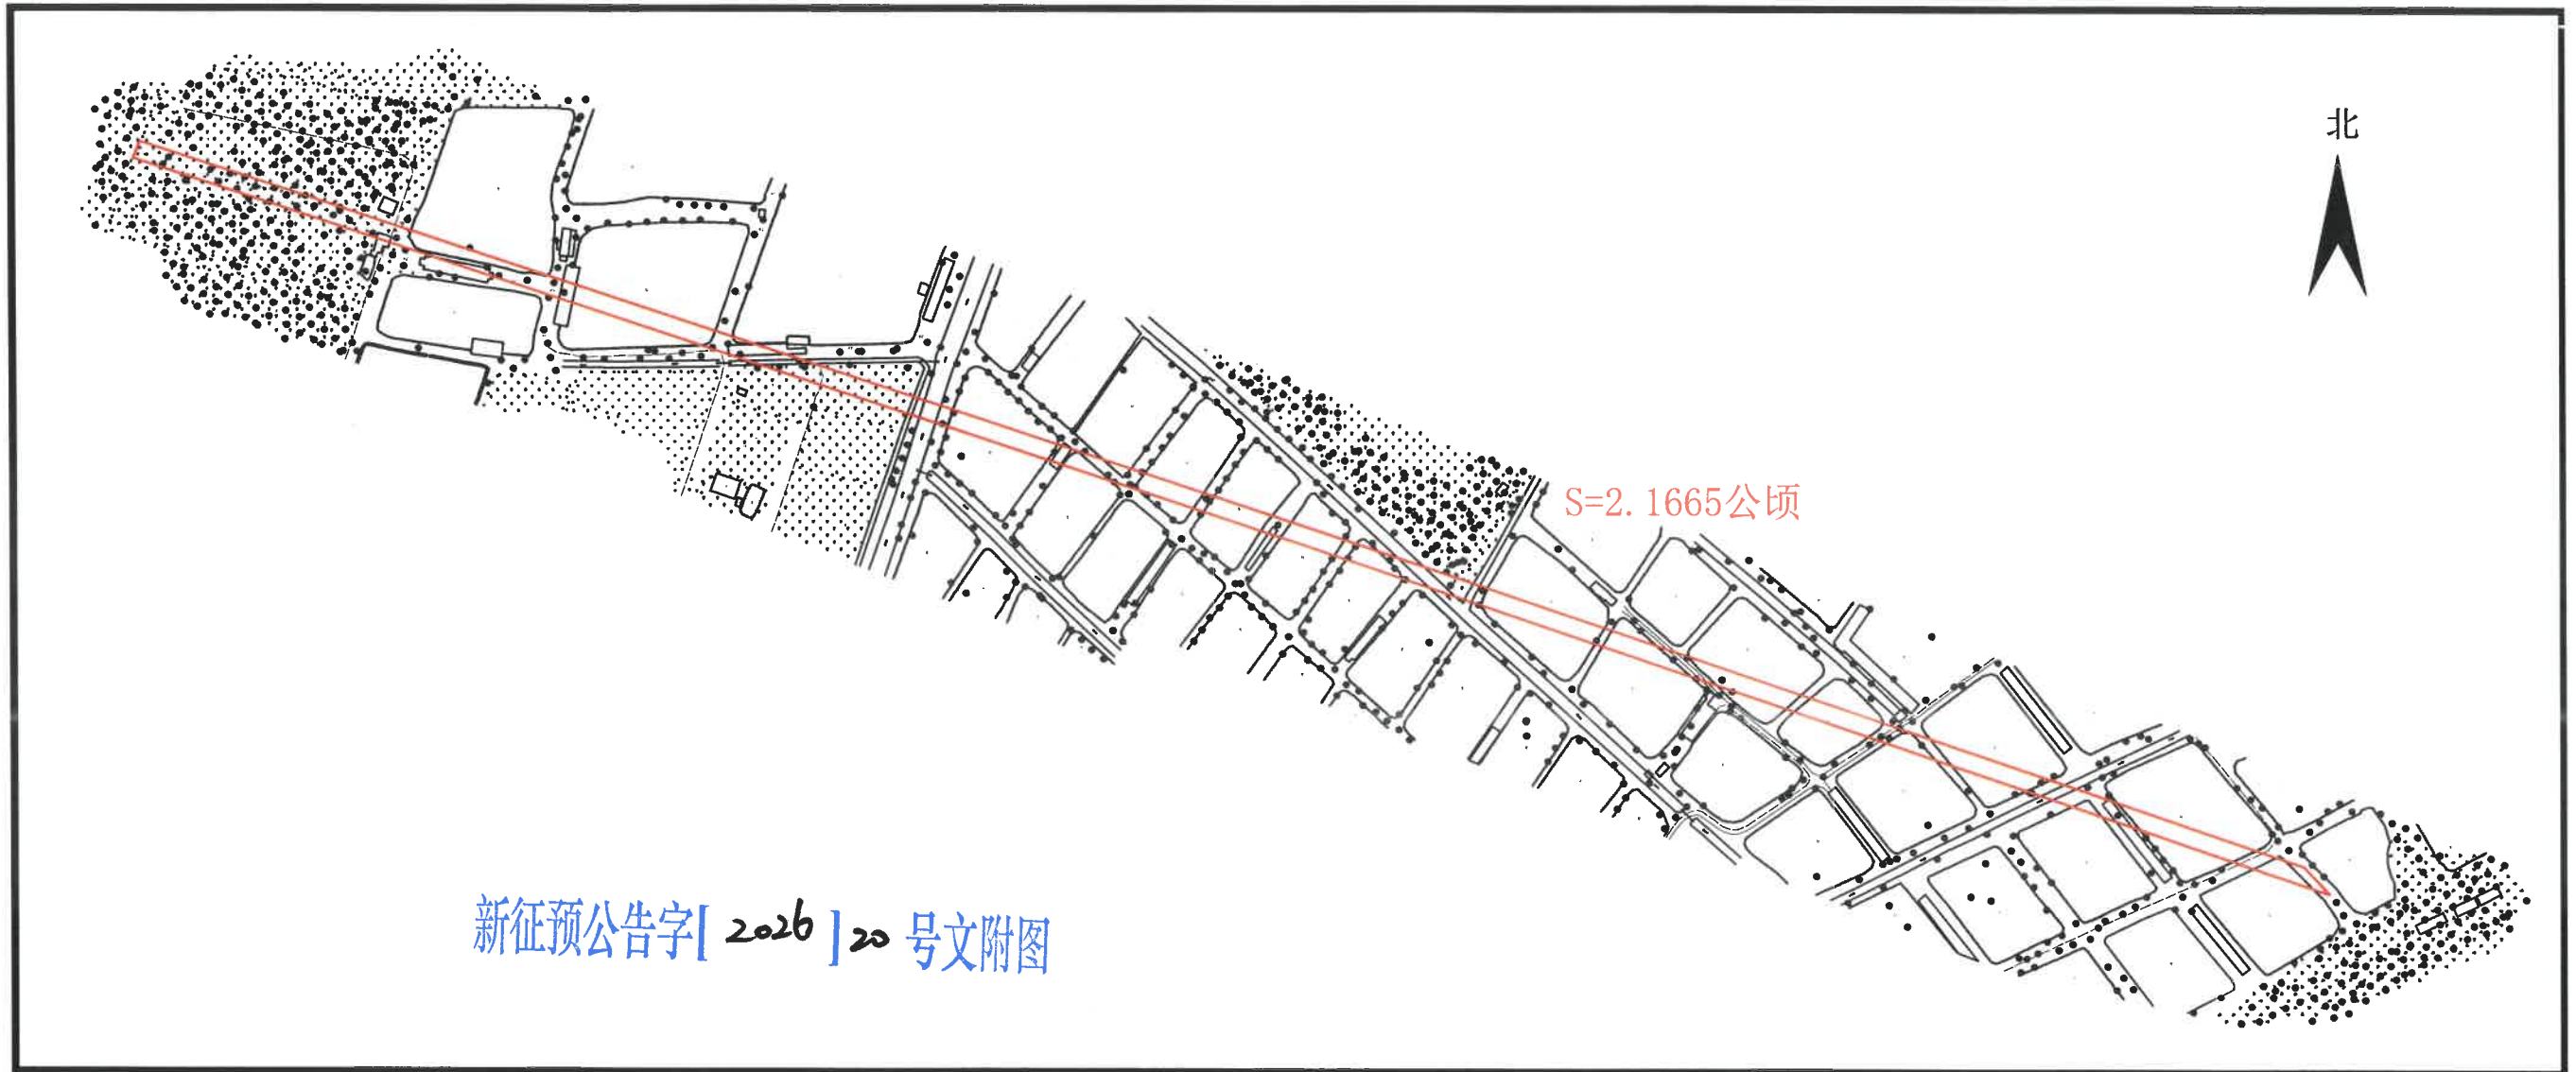

公告示意图

江门市新会区双水镇东北村马冲、跃进、流文丁河、永利、永发南、永安东(土名)

1:5000

公告示意图
江门市新会区双水镇萌头村牛鼻吼（土名）

1:1000

公告示意图

江门市新会区双水镇萌头村高基果园（土名）

1:500