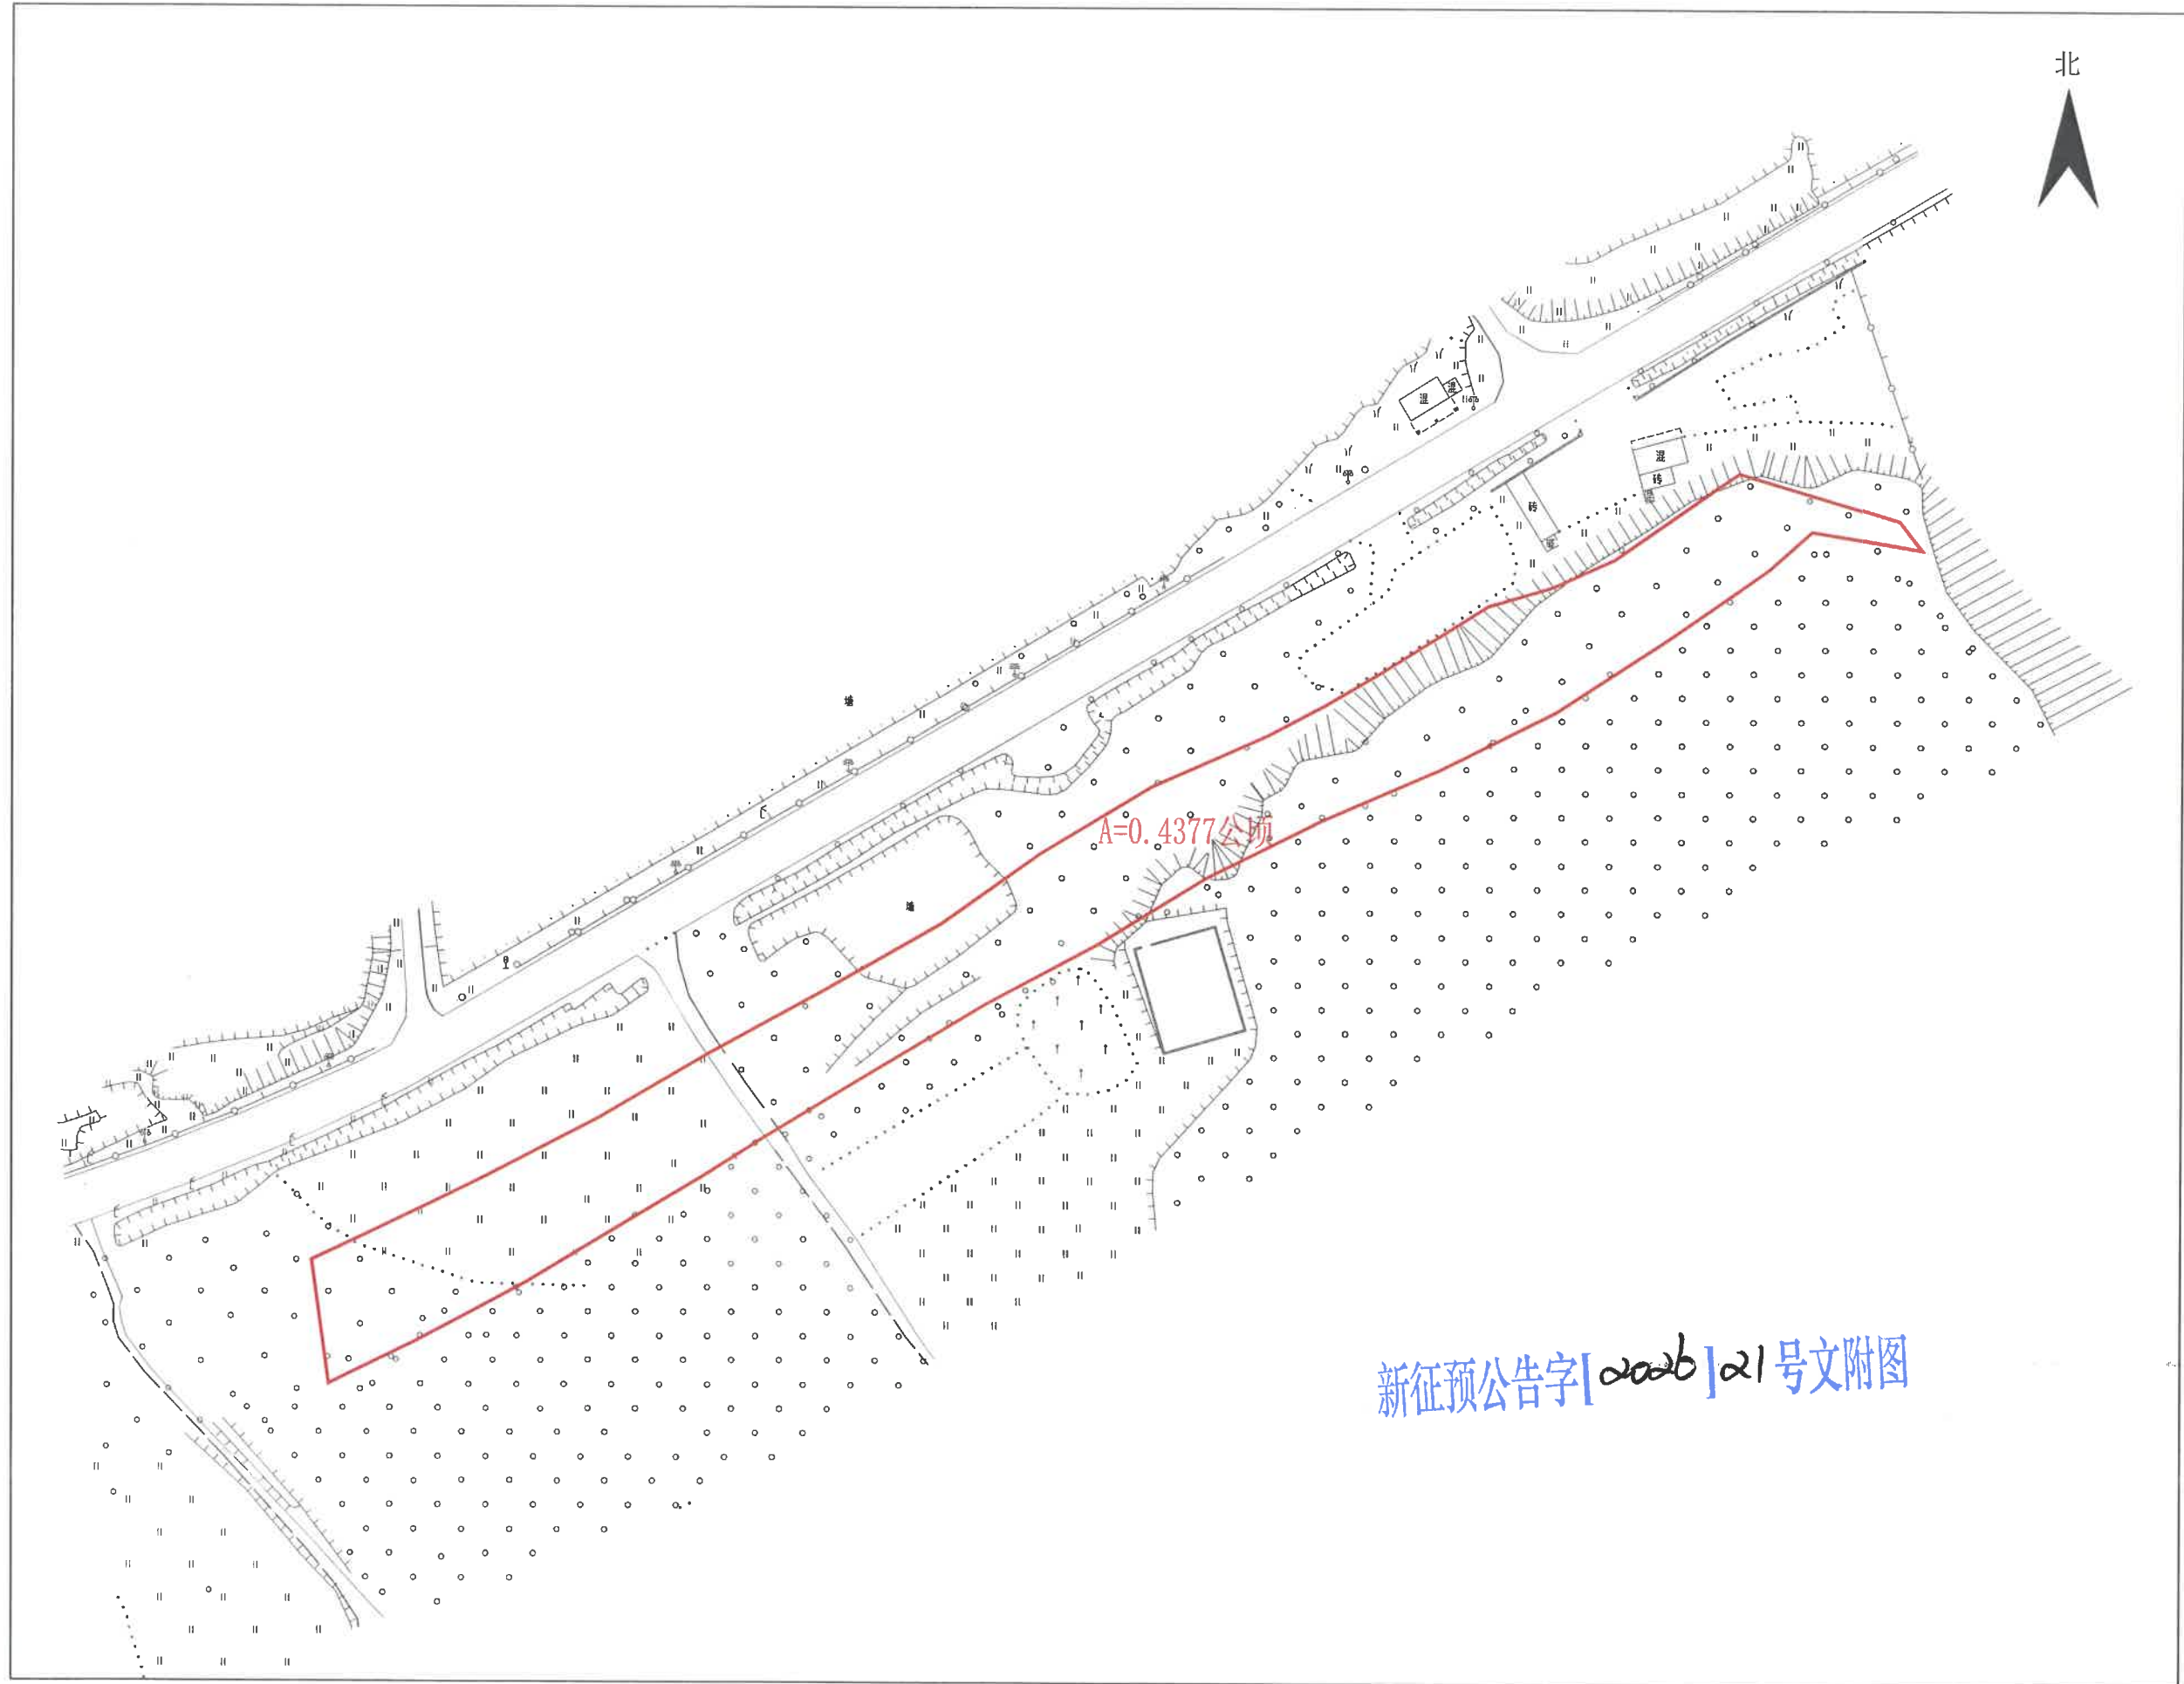

公告示意图

江门市新会区双水镇东北村马冲、跃进、流文丁河、永利、永发南、永安东(土名)

1:5000

公告示意图
江门市新会区双水镇萌头村牛鼻吼（土名）

1:1000

公告示意图

江门市新会区双水镇萌头村高基果园（土名）

1:500