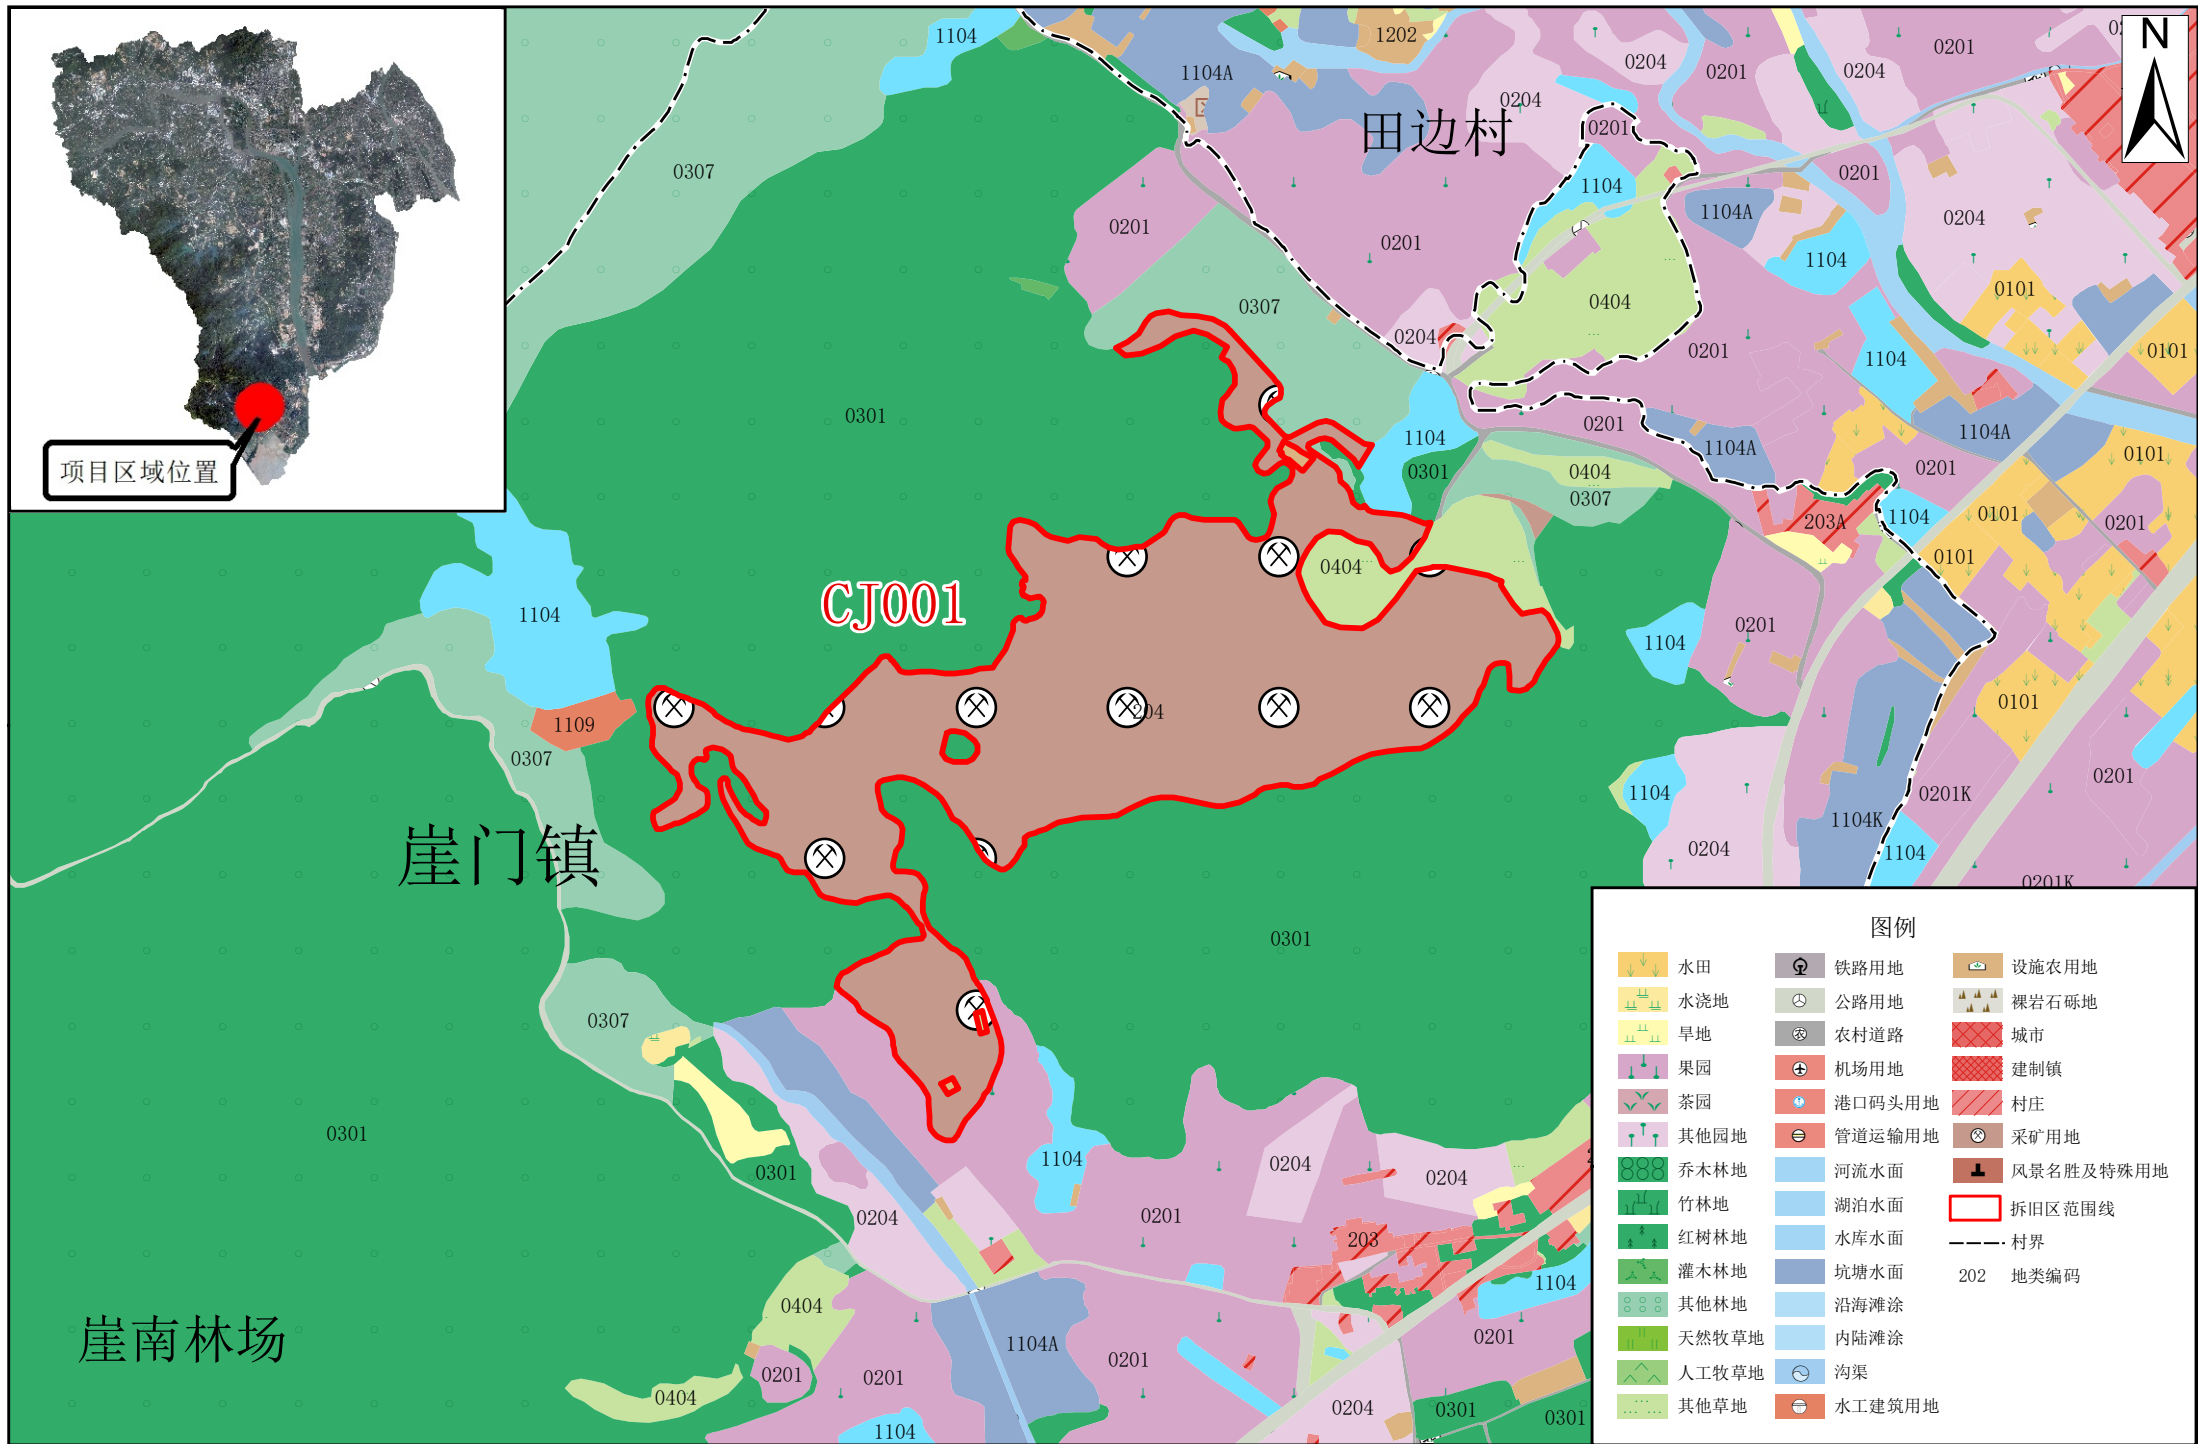

江门市新会区城乡建设用地增减挂钩试点崖门镇崖南林场（莲花山）项目区拆旧区位置示意图

1:10,000

江门市新会区自然资源局制